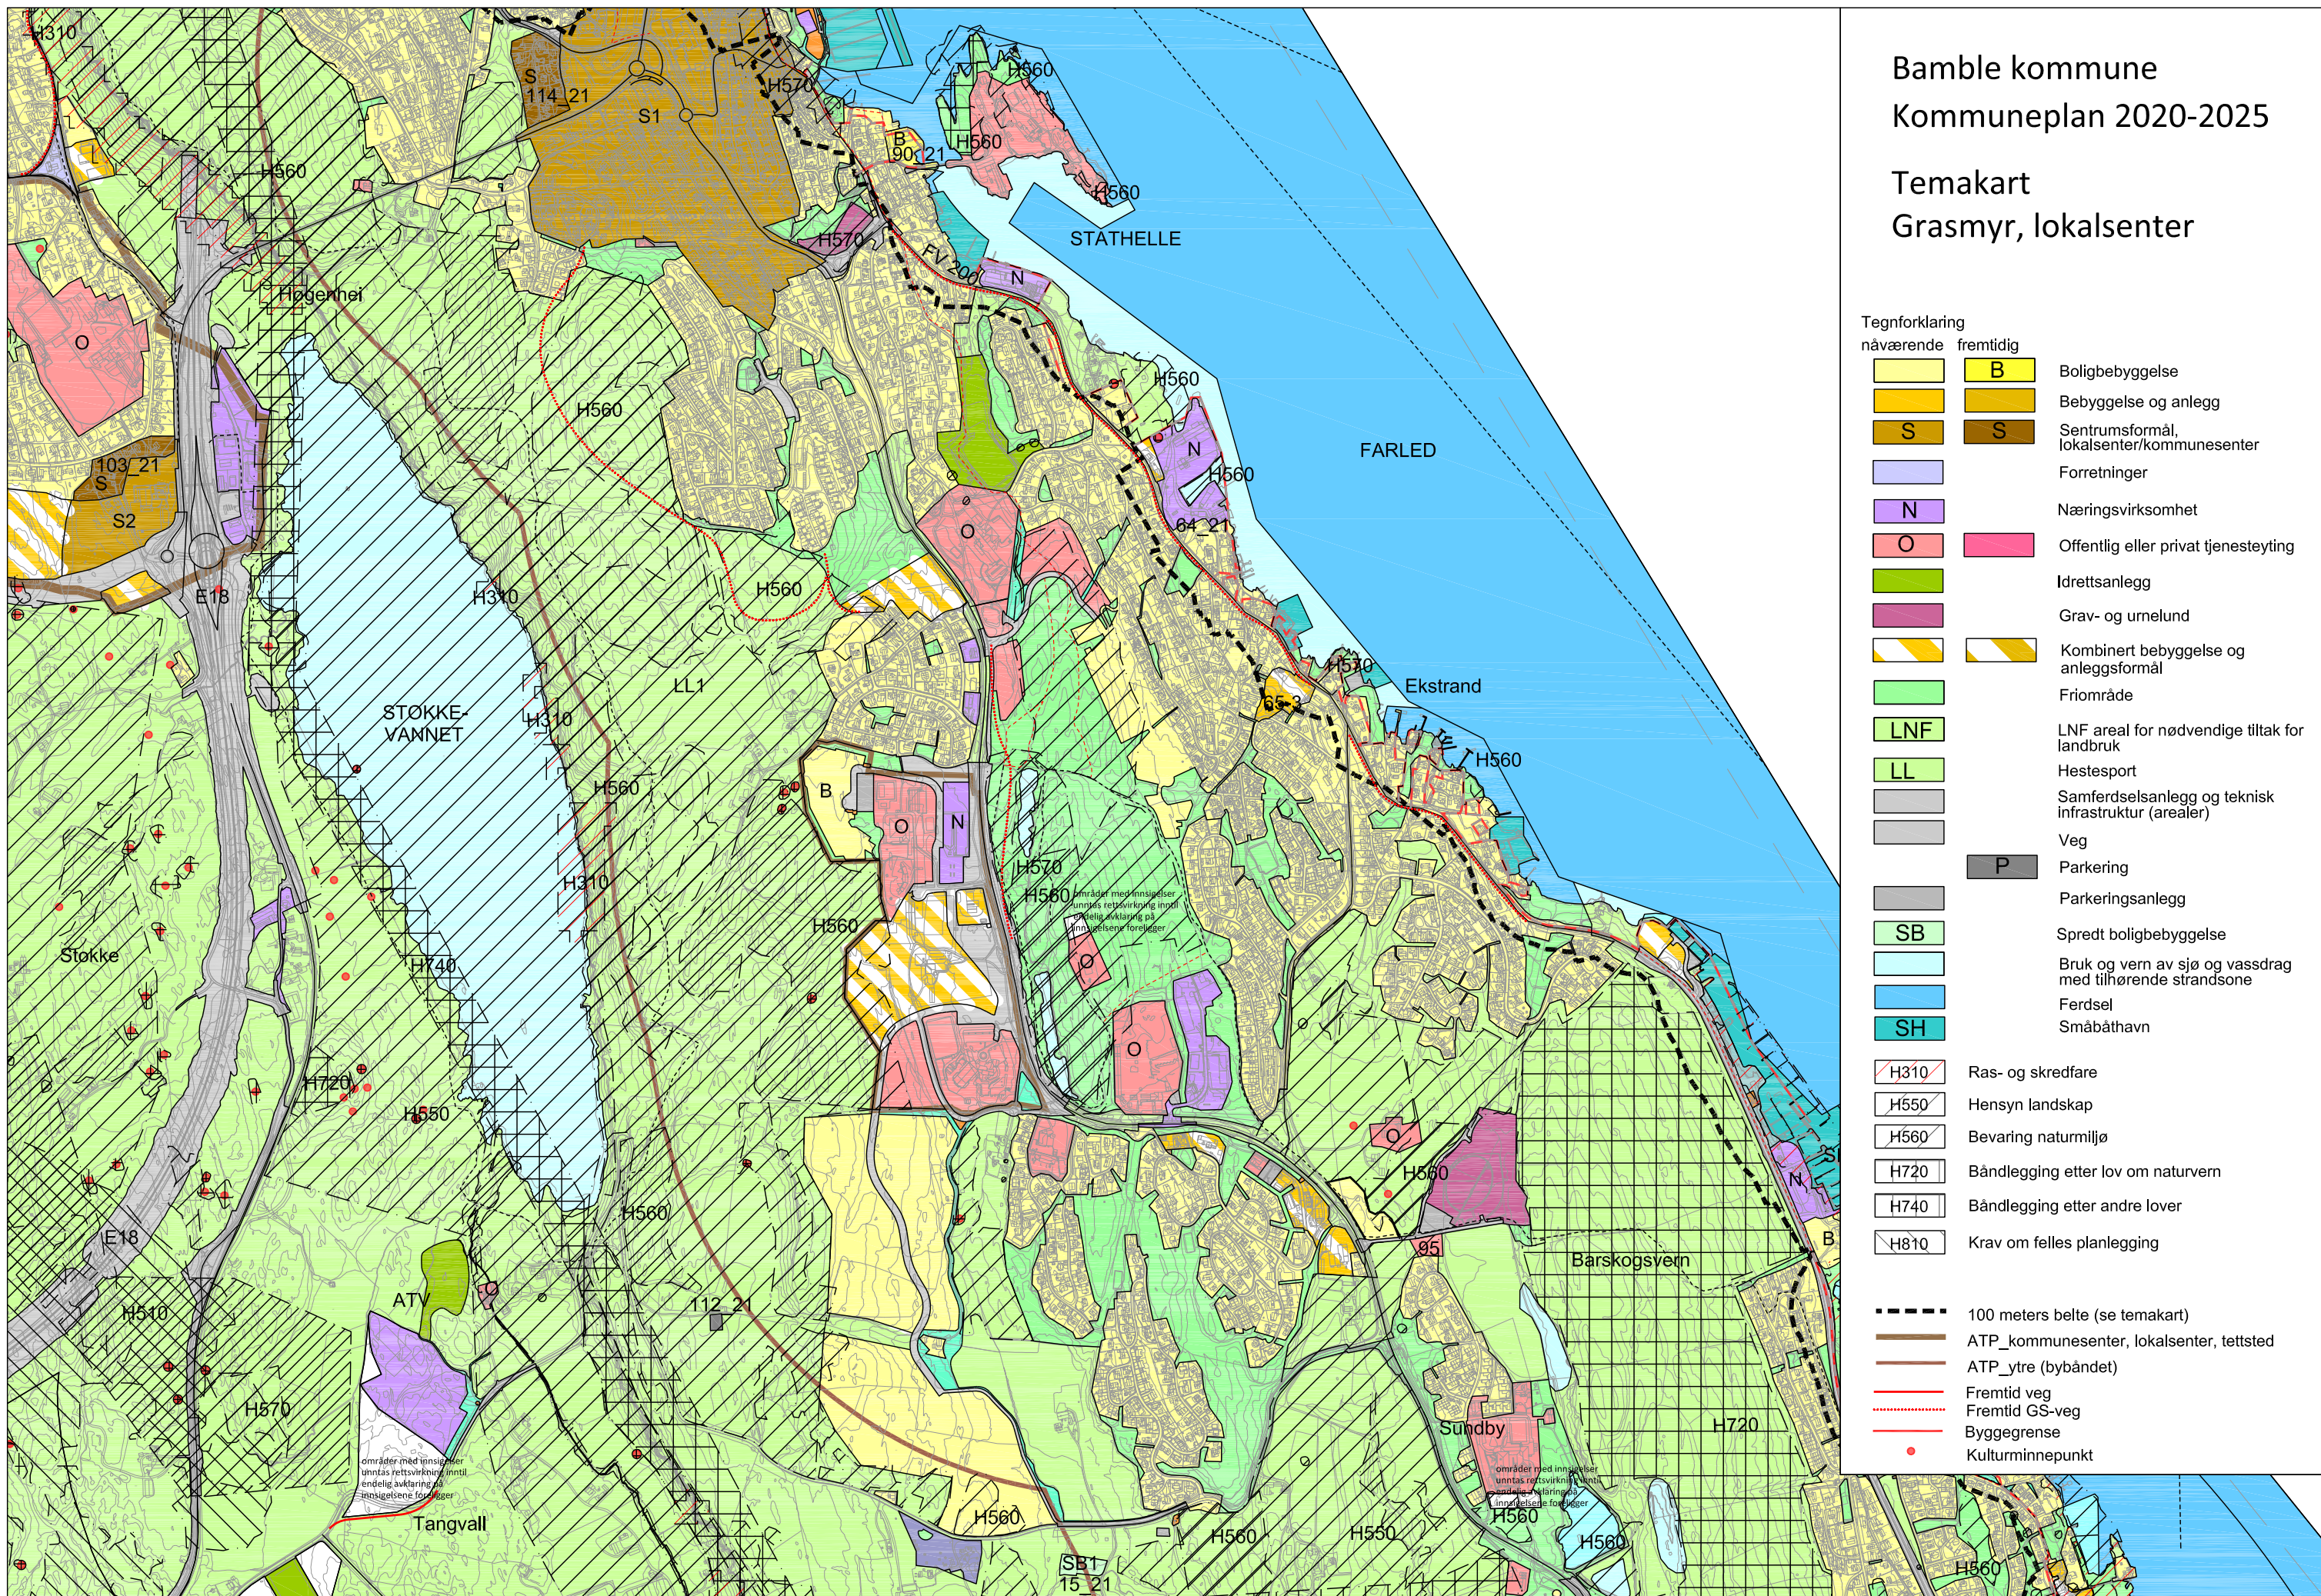

Bamble kommune Kommuneplan 2020-2025

Temakart Grasmyr, lokalsenter

Tegnforklaring

nåværende	fremtidig	
[Light Yellow]	B	Boligbebyggelse
[Yellow]	[Yellow]	Bebyggelse og anlegg
S	S	Sentrumsformål, lokalsenter/kommunesenter
[Light Purple]		Forretninger
N		Næringsvirksomhet
[Pink]	[Pink]	Offentlig eller privat tjenesteyting
[Light Green]		Idrettsanlegg
[Purple]		Grav- og urnelund
[Yellow/White Striped]	[Yellow/White Striped]	Kombinert bebyggelse og anleggsformål
[Light Green]		Friområde
LNF		LNF areal for nødvendige tiltak for landbruk
LL		Hestesport
[Grey]		Samferdselsanlegg og teknisk infrastruktur (arealer)
[Grey]		Veg
	P	Parkering
[Grey]		Parkeringsanlegg
SB		Spredt boligbebyggelse
[Light Blue]		Bruk og vern av sjø og vassdrag med tilhørende strandsone
[Blue]		Ferdsel
SH		Småbåthavn
[Hatched]		Ras- og skredfare
[Hatched]		Hensyn landskap
[Hatched]		Bevaring naturmiljø
[Hatched]		Båndlegging etter lov om naturvern
[Hatched]		Båndlegging etter andre lover
[Hatched]		Krav om felles planlegging
[Dashed Line]		100 meters belte (se temakart)
[Thick Line]		ATP_kommunesenter, lokalsenter, tettsted
[Thin Line]		ATP_ytre (bybåndet)
[Red Line]		Fremtid veg
[Dotted Line]		Fremtid GS-veg
[Red Line]		Byggegrense
[Red Dot]		Kulturminnepunkt