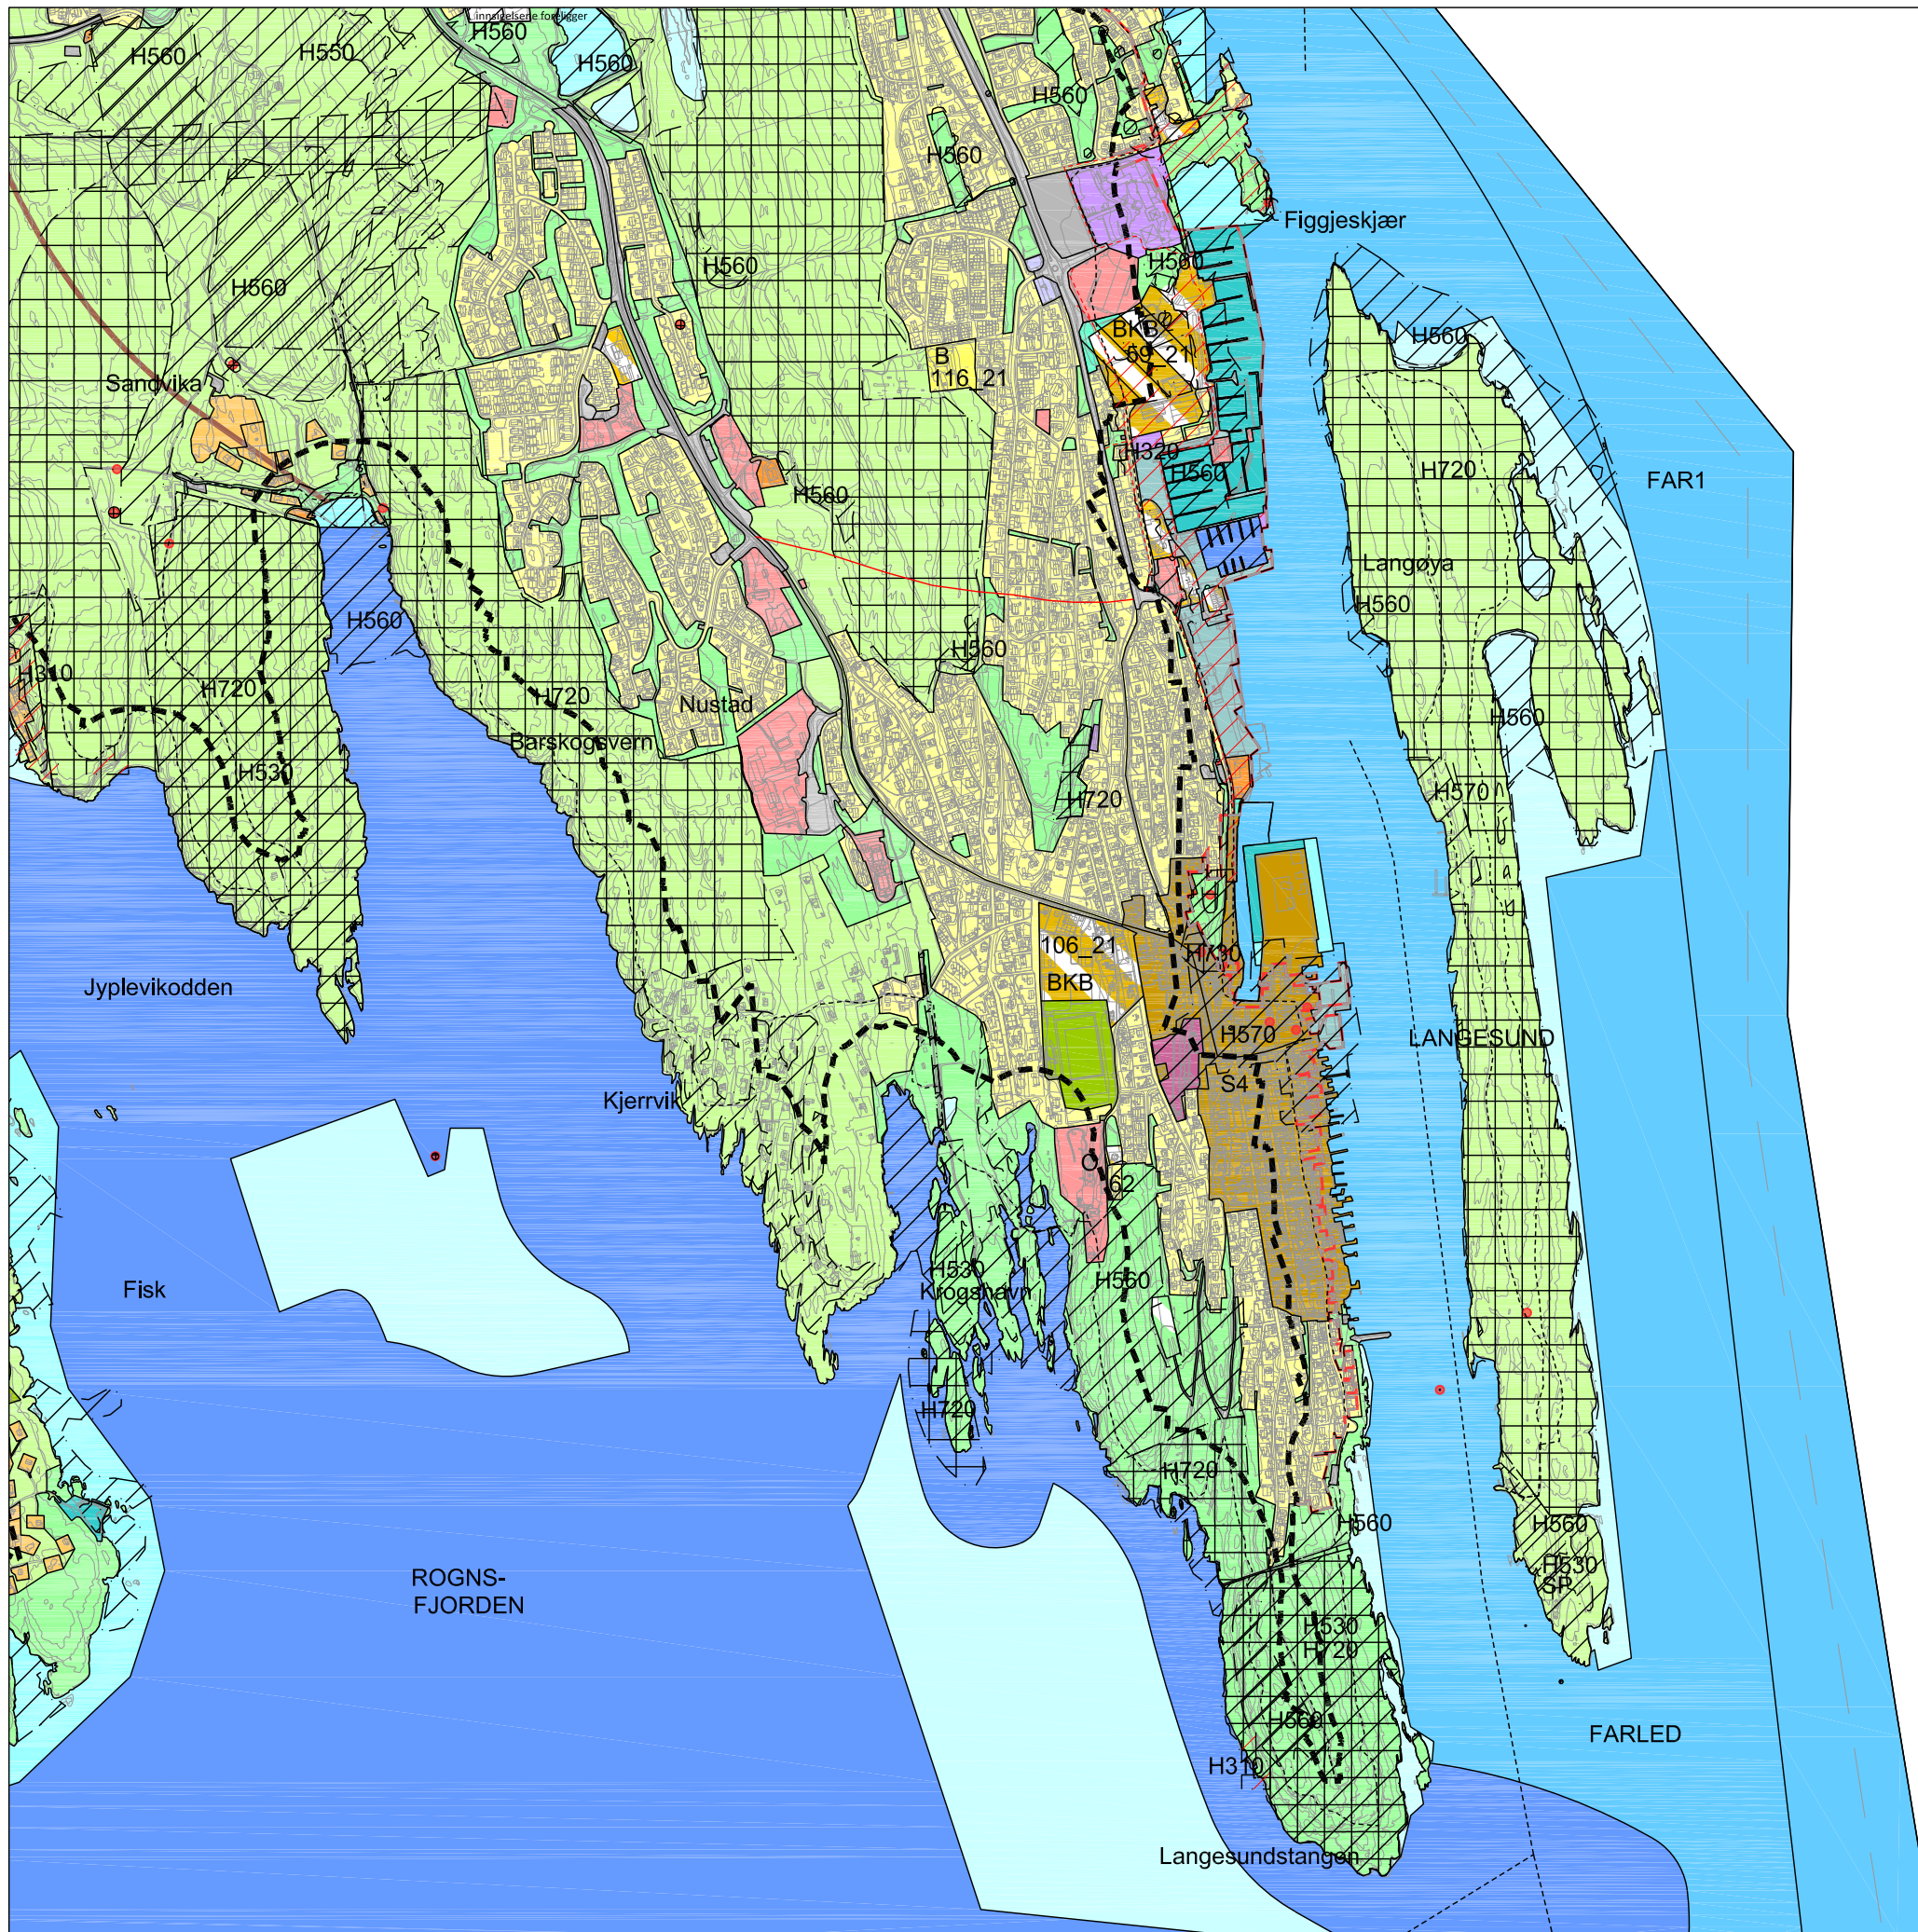

# Bamble kommune

## Kommuneplan 2020-2025

### Temakart

#### Langesund kommunesenter

Tegnforklaring		
nåværende	fremtidig	
		Boligbebyggelse
		Sentrumsformål, kommunesenter
		Offentlig eller privat tjenesteyting
		Andre typer nærmere angitt bebyggelse og anlegg
		Næringsvirksomhet
		Kombinert bebyggelse og anleggsformål
		Parkeringsanlegg
		Friområde
		Idrettsanlegg
		LNF areal for nødvendige tiltak for landbruk
		Kombinerte grønnstrukturformål
		Bruk og vern av sjø og vassdrag med tilhørende strandsone
		Ferdsel
		Farleder
		Fiske
		Småbåthavn
		Ras- og skredfare
		Flomfare
		Hensyn friluftsliv (SP-skjærgårdspark)
		Bevaring naturmiljø
		Bevaring kulturmiljø
		Båndlegging etter lov om naturvern
		100 meters belte (se temakart)
		ATP_ytre (bybåndet)
		Byggegrense
		Fremtid veg
		Kulturminnepunkt