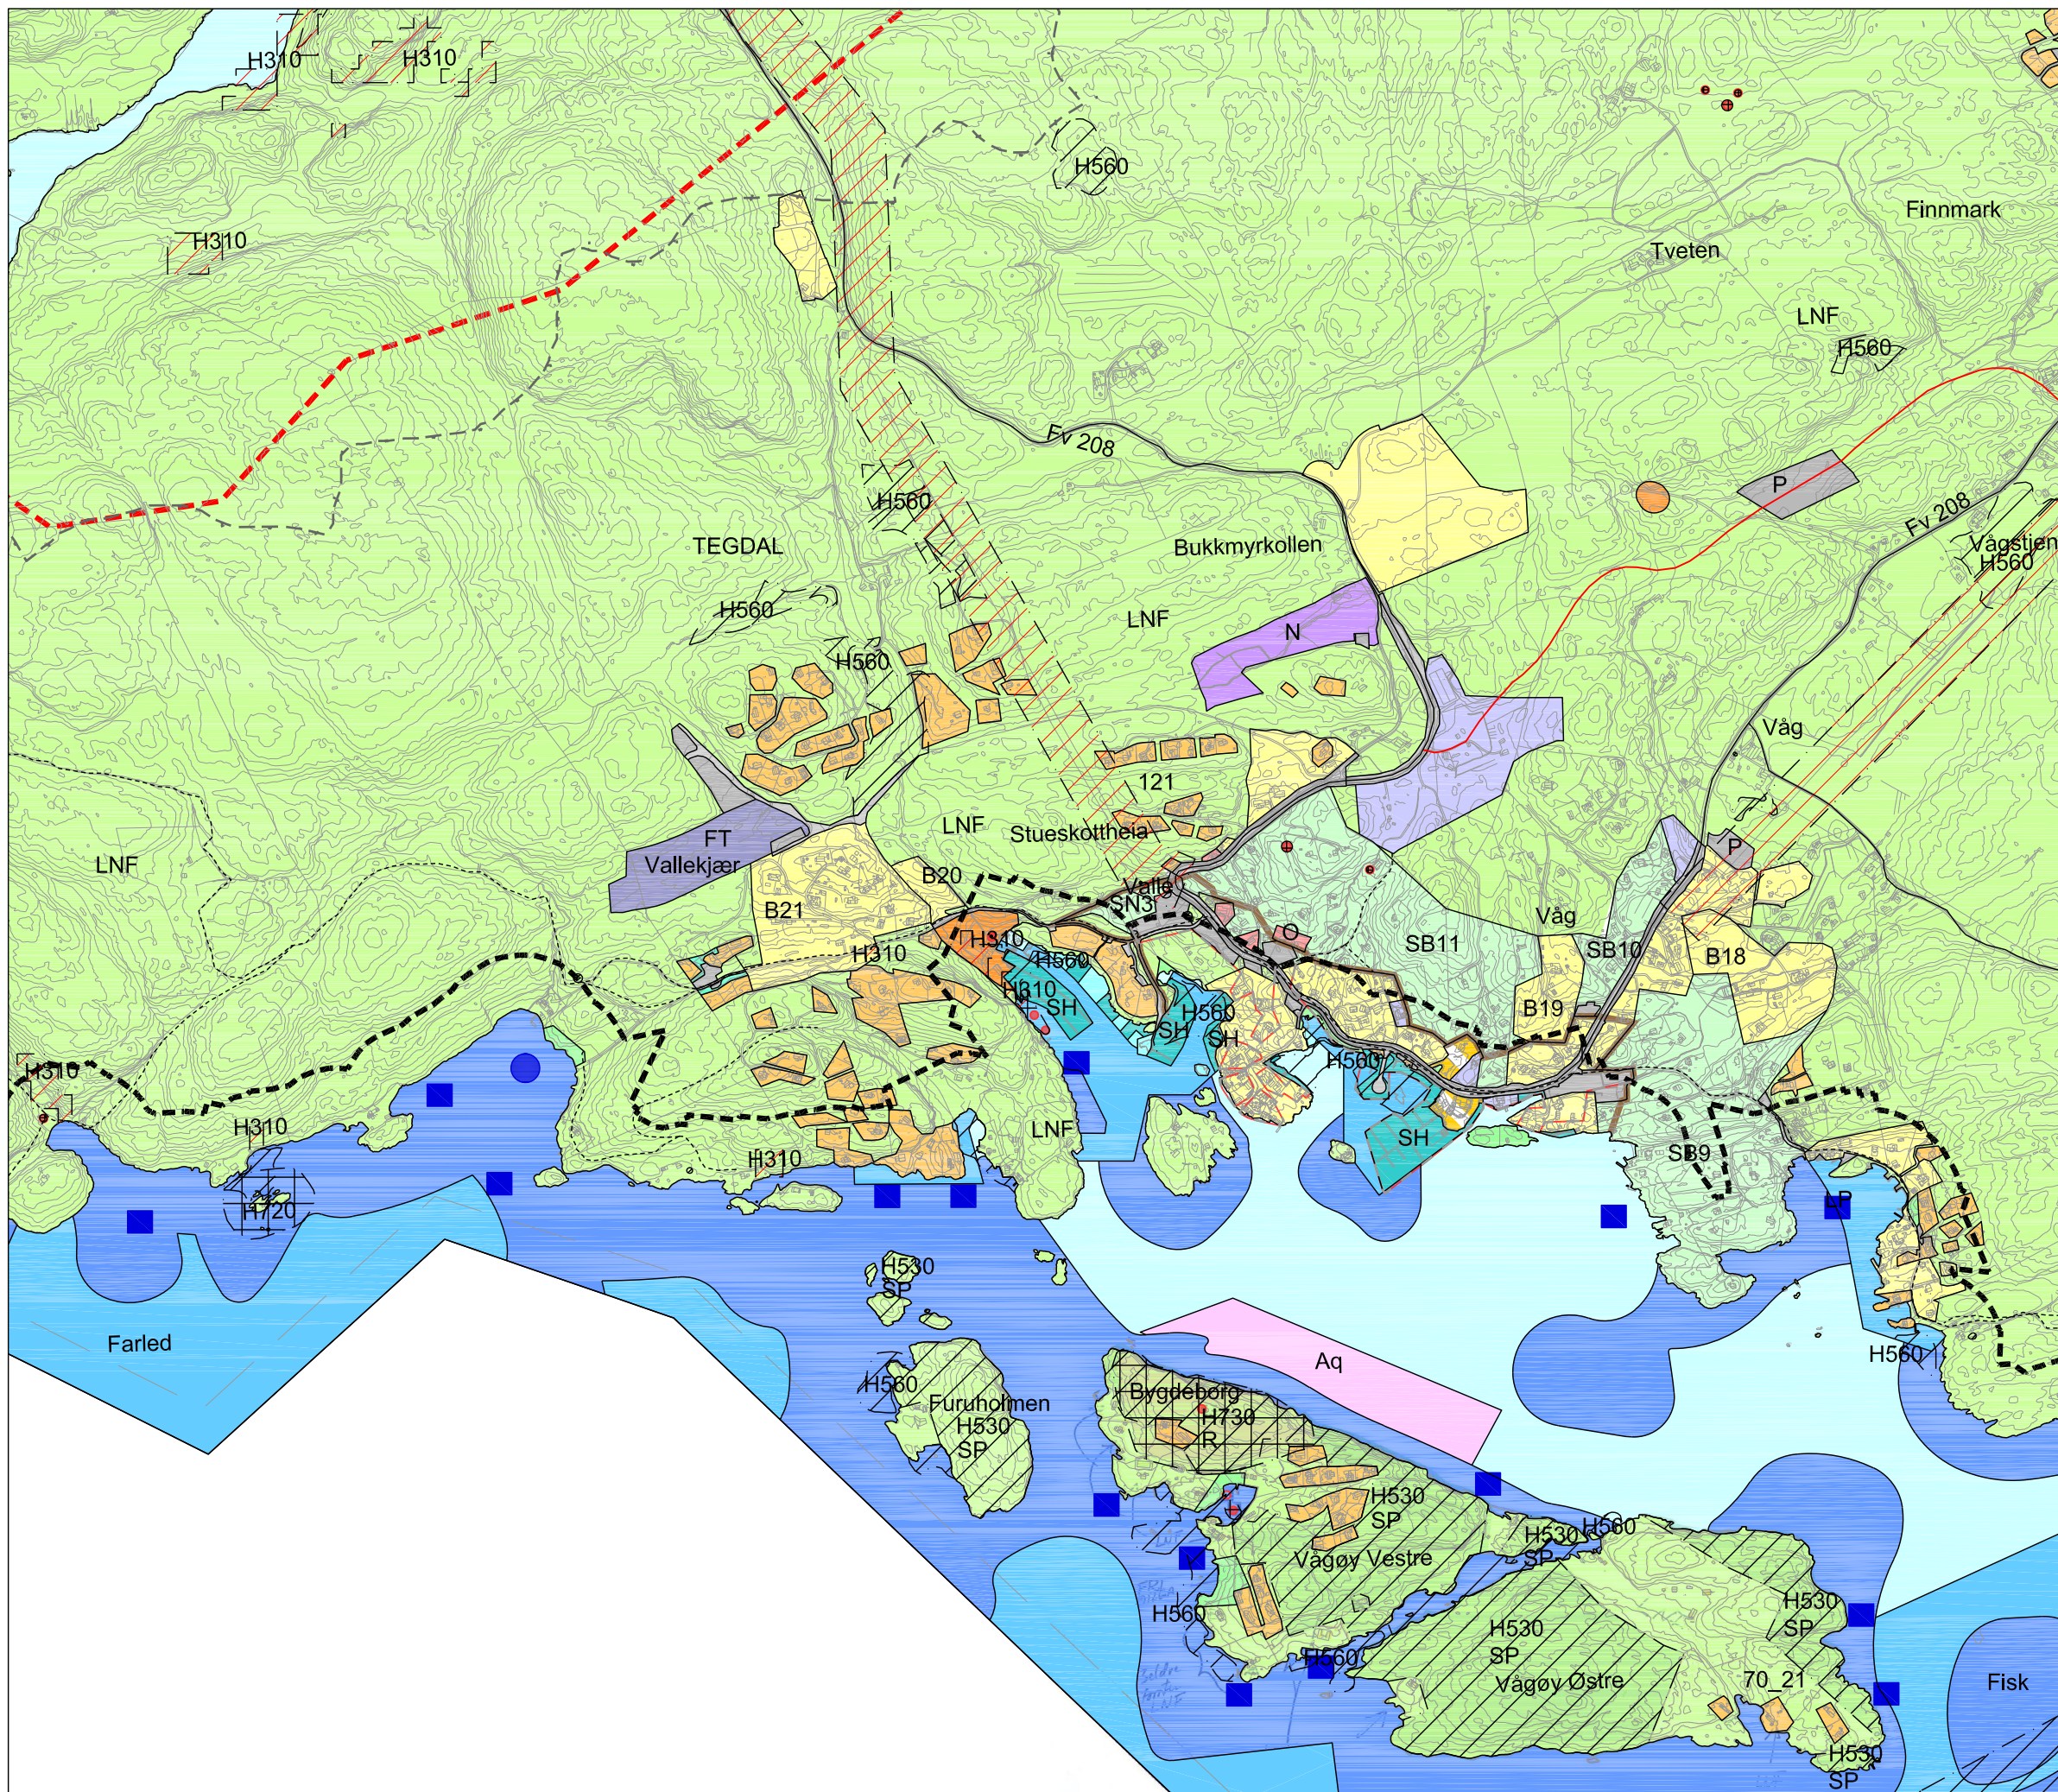

# Bamble kommune Kommuneplan 2020-2025

## Temakart Valle lokalsenter

Tegnforklaring

nåværende	fremtidig		
B		Boligbebyggelse	
O		Fritidsbebyggelse	
O		Offentlig eller privat tjenesteyting	
FT		Fritids- og turistformål	
		Forretninger	
N		Næringsvirksomhet	
		Andre typer nærmere angitt bebyggelse og anlegg	
		Komb. bebyggelse og anleggsformål	
		Veg	
P		Parkering	
		Friområde	
LNF		LNF areal for nødvendige tiltak for landbruk	
SB		Spredt boligbebyggelse	
SN		Spredt næringsbebyggelse	
		Bruk og vern av sjø og vassdrag med tilhørende strandsone	
		Ferdsel	
		Farled	
		Småbåthavn	
		Fiske	
		Friluftsområde	
Aq		Akvakultur	
H310		Ras- og skredfare	
H370		Høyspenningsanlegg (inkl høyspentkabler)	
H530		Hensyn friluftliv	
H560		Bevaring naturmiljø	
- - -		RPR-O	
- - -		100 meters belte (se temakart)	
- - -		ATP_kommunesenter, lokalsenter, tettsted	
- - -		Byggegrense	
- - -		Fremtid veg	
•		Kulturminnepunkt	
■		Fiskebrukspunkt (låssetting, kastevåg)	
●		Regulert fiskeområdepunkt (bunn garn, lakseruse)	