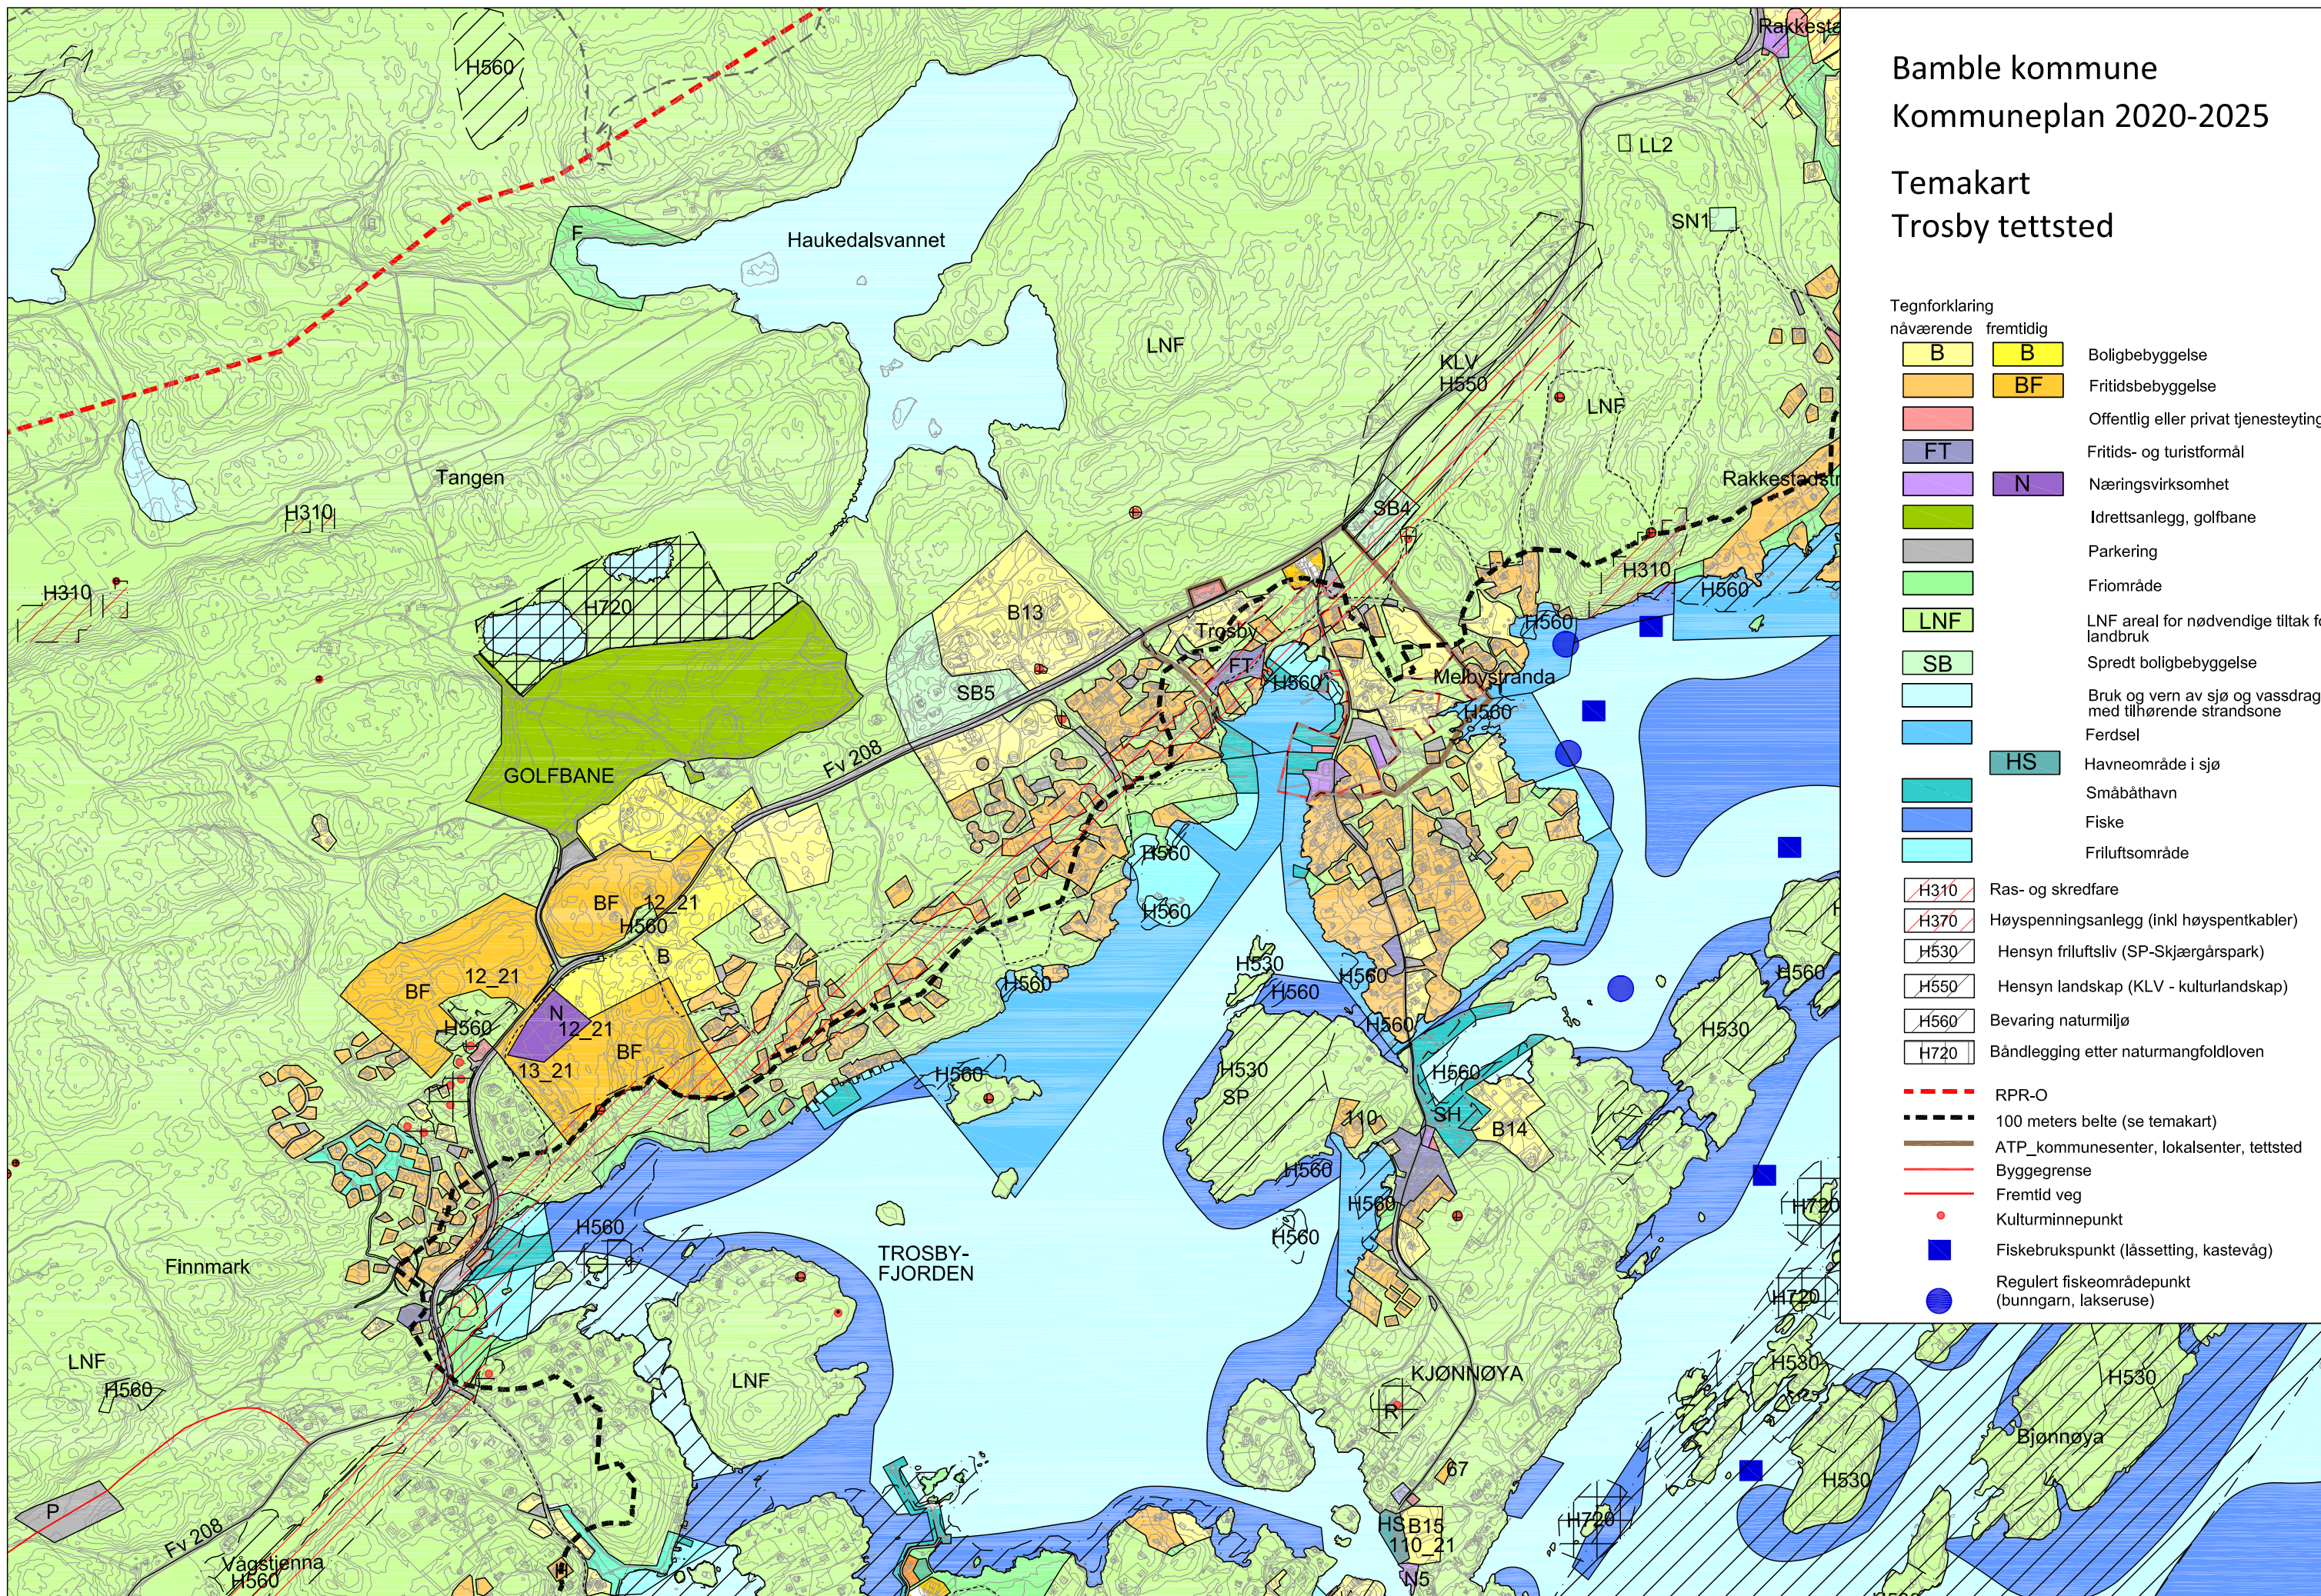

Bamble kommune Kommuneplan 2020-2025

Temakart Trosby tettsted

Tegnforklaring

nåværende	fremtidig	
B	B	Boligbebyggelse
	BF	Fritidsbebyggelse
		Offentlig eller privat tjenesteyting
FT		Fritids- og turistformål
	N	Næringsvirksomhet
		Idrettsanlegg, golfbane
		Parkering
		Friområde
LNF		LNF areal for nødvendige tiltak for landbruk
SB		Spredt boligbebyggelse
		Bruk og vern av sjø og vassdrag med tilhørende strandsone
		Ferdsel
	HS	Havneområde i sjø
		Småbåthavn
		Fiske
		Friluftsområde
H310		Ras- og skredfare
H370		Høyspenningsanlegg (inkl høyspentkabler)
H530		Hensyn friluftsliv (SP-Skjærgårspark)
H550		Hensyn landskap (KLV - kulturlandskap)
H560		Bevaring naturmiljø
H720		Båndlegging etter naturmangfoldloven
- - -		RPR-O
- - -		100 meters belte (se temakart)
- - -		ATP_kommunesenter, lokalsenter, tettsted
- - -		Byggegrense
- - -		Fremtid veg
•		Kulturminnepunkt
■		Fiskebrukspunkt (låssetting, kastevåg)
●		Regulert fiskeområdepunkt (bunn garn, lakseruse)