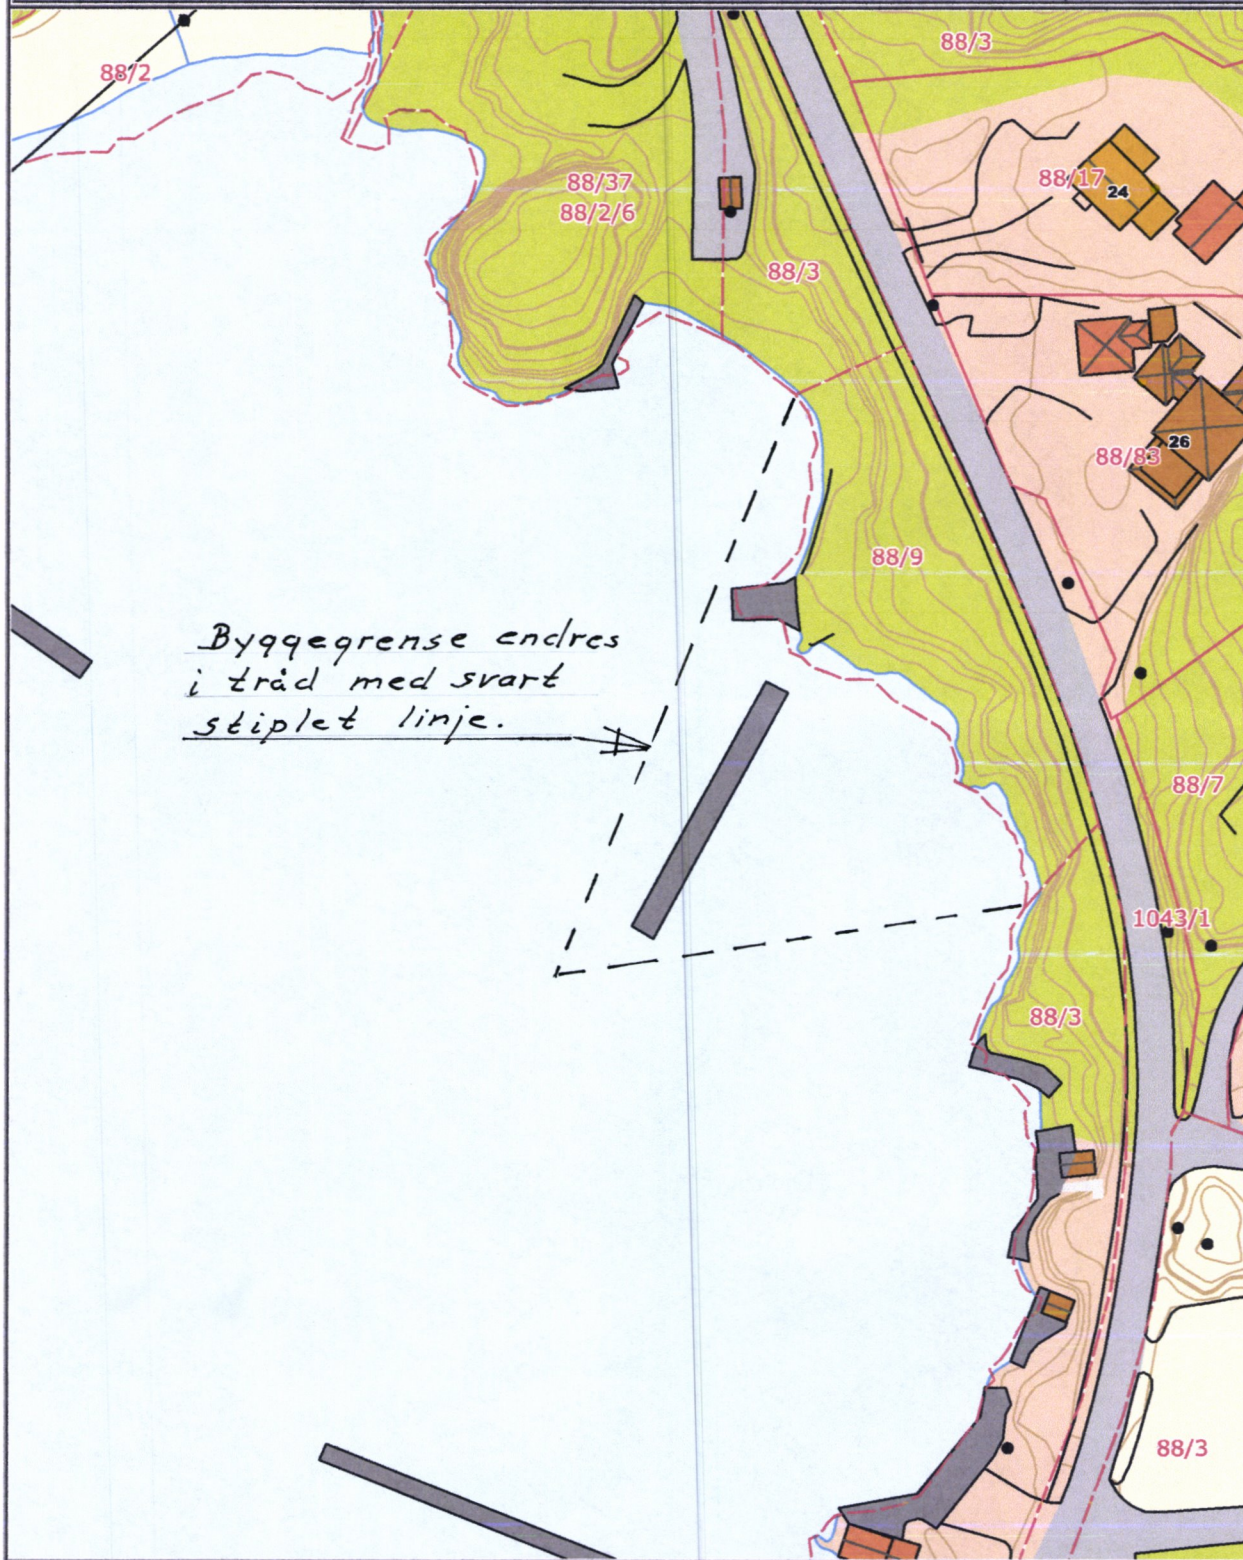

KARTUTSNITT

Gnr. 88, bnr. 9, endringsforslag
vedr. rullering av arealdelen.

PORSGRUNN
KOMMUNE

Målestokk
1:1000

Det tas forbehold om feil i kartet.

964391

HOVED