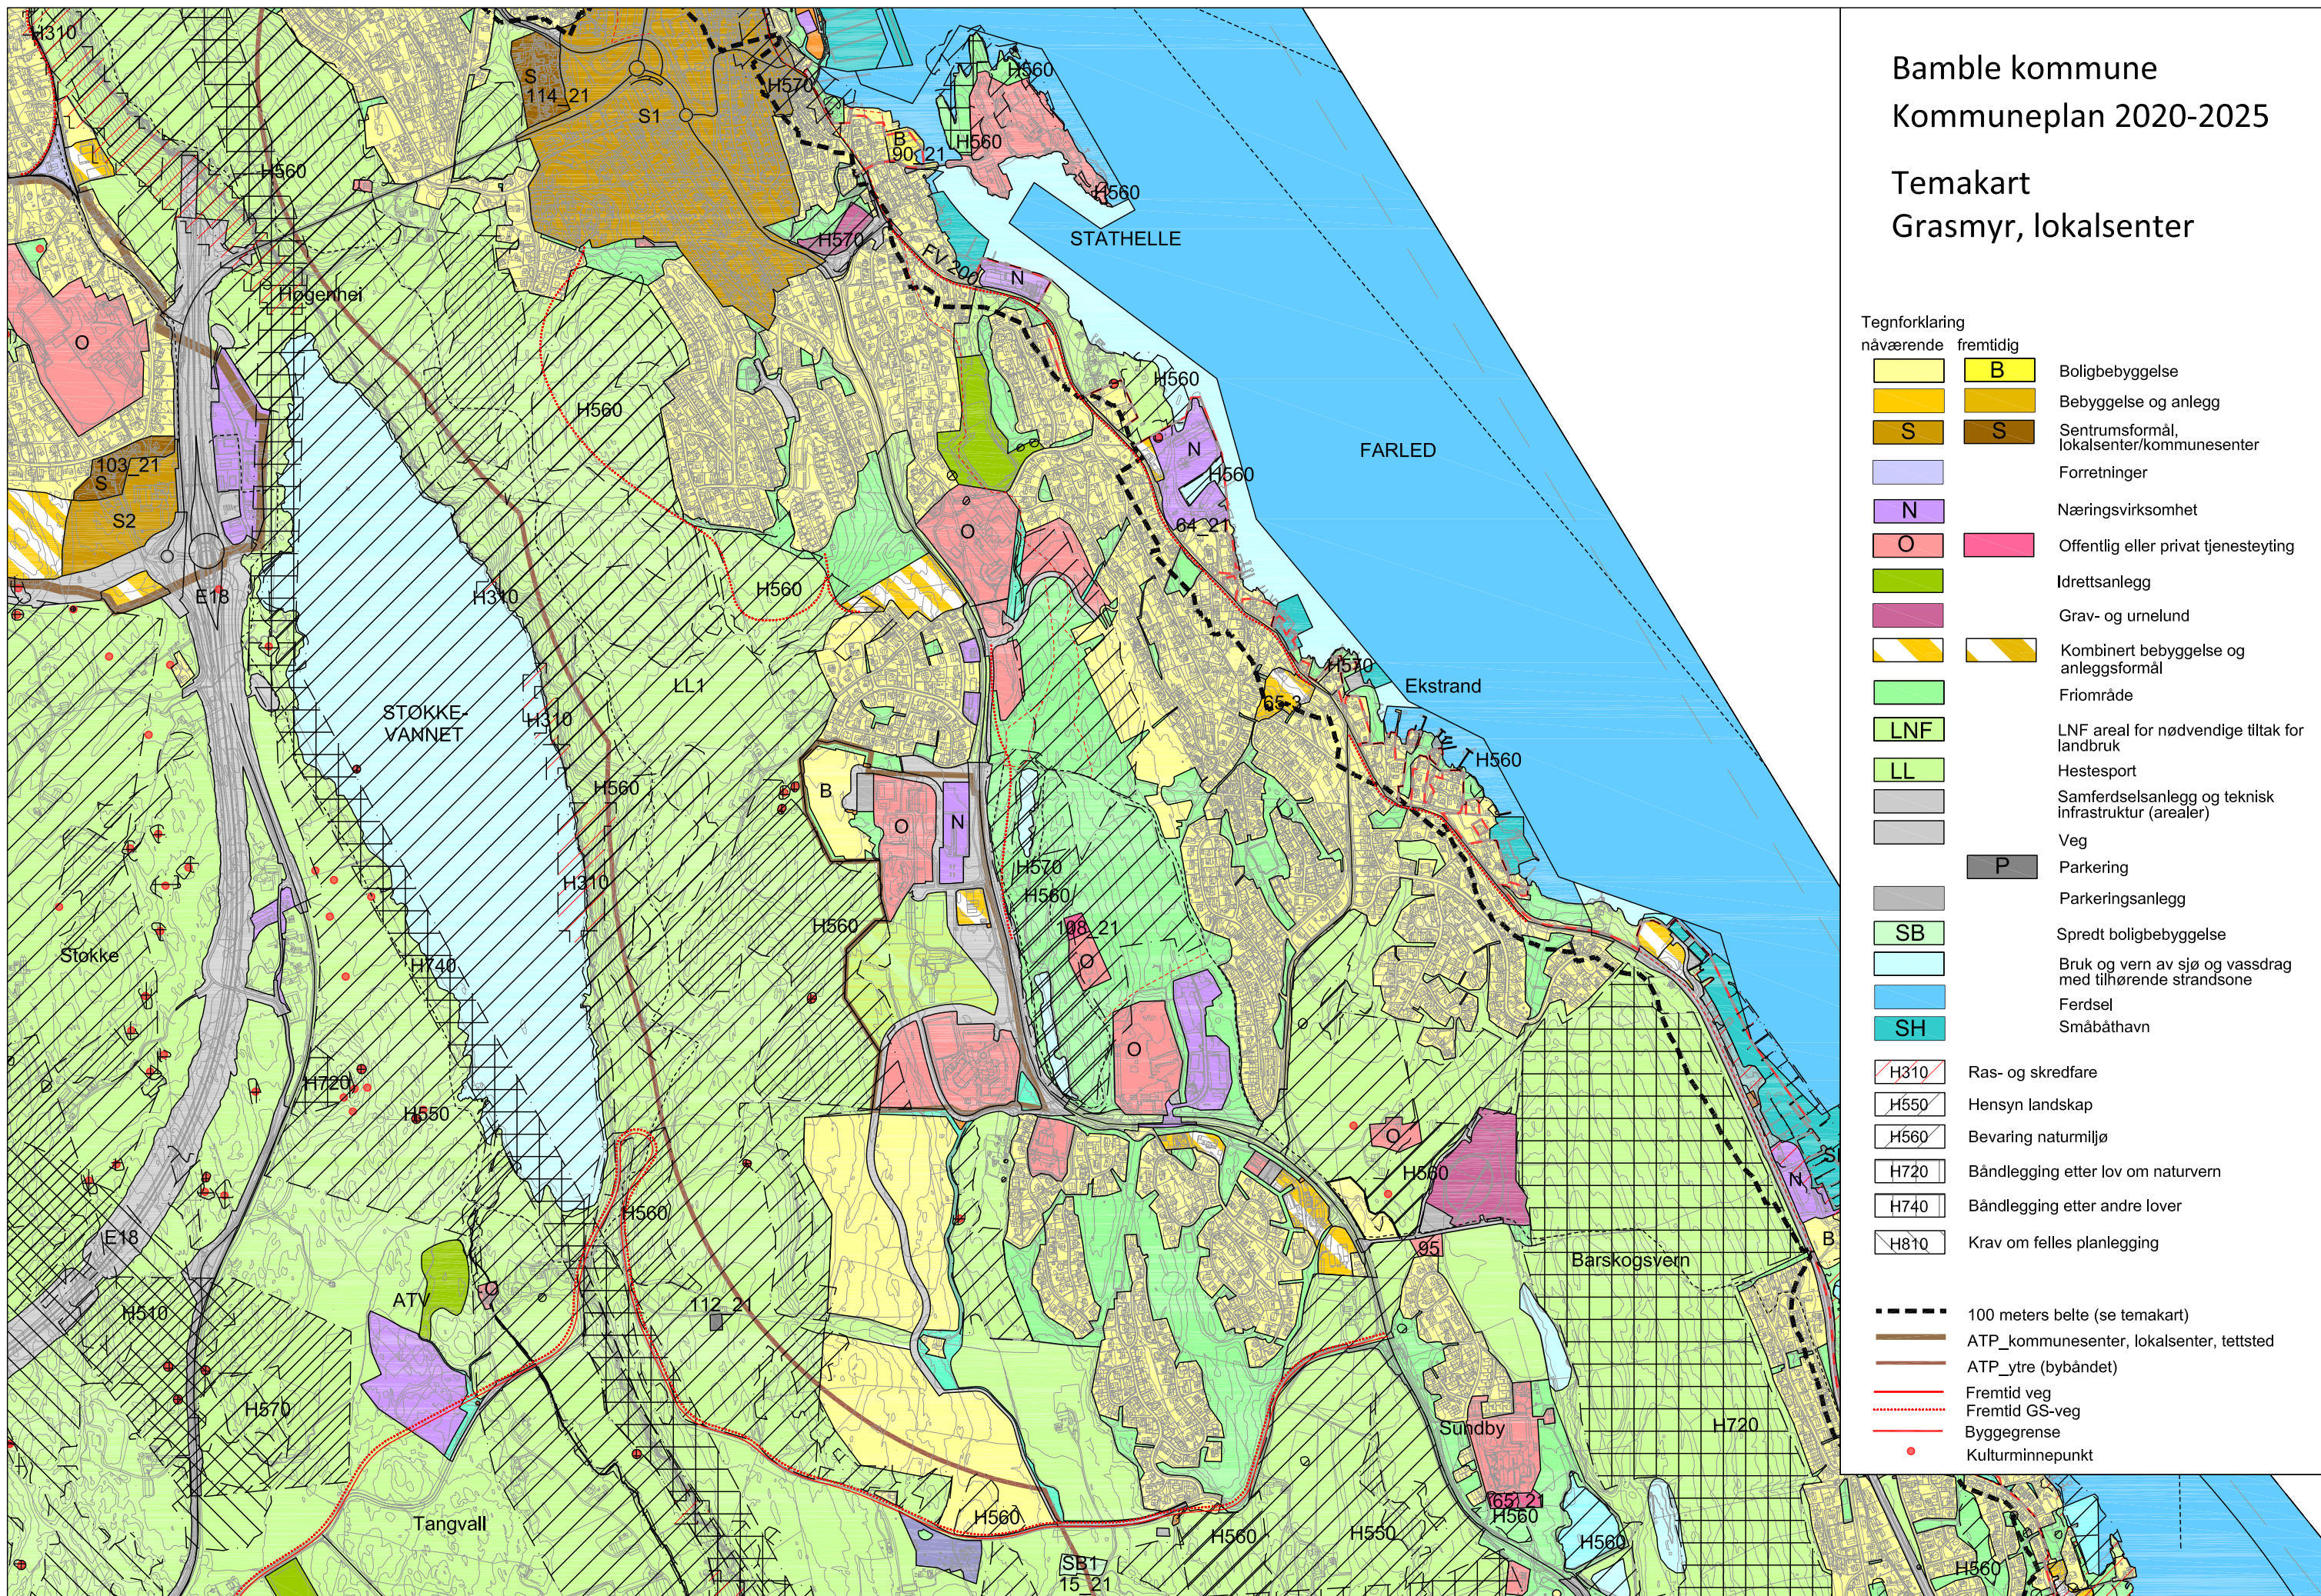

# Bamble kommune Kommuneplan 2020-2025

## Temakart Grasmyr, lokalsenter

**Tegnforklaring**

nåværende	fremtidig	
[Light Yellow]	<b>B</b>	Boligbebyggelse
[Yellow]	[Yellow]	Bebyggelse og anlegg
[Orange]	<b>S</b>	Sentrumsformål, lokalsenter/kommunesenter
[Light Purple]		Forretninger
[Purple]	<b>N</b>	Næringsvirksomhet
[Pink]	[Pink]	Offentlig eller privat tjenesteyting
[Light Green]		Idrettsanlegg
[Purple]		Grav- og urnelund
[Yellow/White]	[Yellow/White]	Kombinert bebyggelse og anleggsformål
[Light Green]		Friområde
[Light Green]	<b>LNF</b>	LNF areal for nødvendige tiltak for landbruk
[Light Green]	<b>LL</b>	Hestesport
[Grey]		Samferdselsanlegg og teknisk infrastruktur (arealer)
[Grey]		Veg
[Grey]	<b>P</b>	Parkering
[Grey]		Parkeringsanlegg
[Light Green]	<b>SB</b>	Spredt boligbebyggelse
[Light Blue]		Bruk og vern av sjø og vassdrag med tilhørende strandsone
[Blue]		Ferdsel
[Dark Blue]	<b>SH</b>	Småbåthavn
[Red/White]	<b>H310</b>	Ras- og skredfare
[White]	<b>H550</b>	Hensyn landskap
[White]	<b>H560</b>	Bevaring naturmiljø
[White]	<b>H720</b>	Båndlegging etter lov om naturvern
[White]	<b>H740</b>	Båndlegging etter andre lover
[White]	<b>H810</b>	Krav om felles planlegging
[Dashed Line]		100 meters belte (se temakart)
[Thick Brown Line]		ATP_kommunesenter, lokalsenter, tettsted
[Thin Brown Line]		ATP_ytre (bybåndet)
[Red Line]		Fremtid veg
[Dotted Red Line]		Fremtid GS-veg
[Red Line]		Byggegrense
[Red Dot]		Kulturminnepunkt