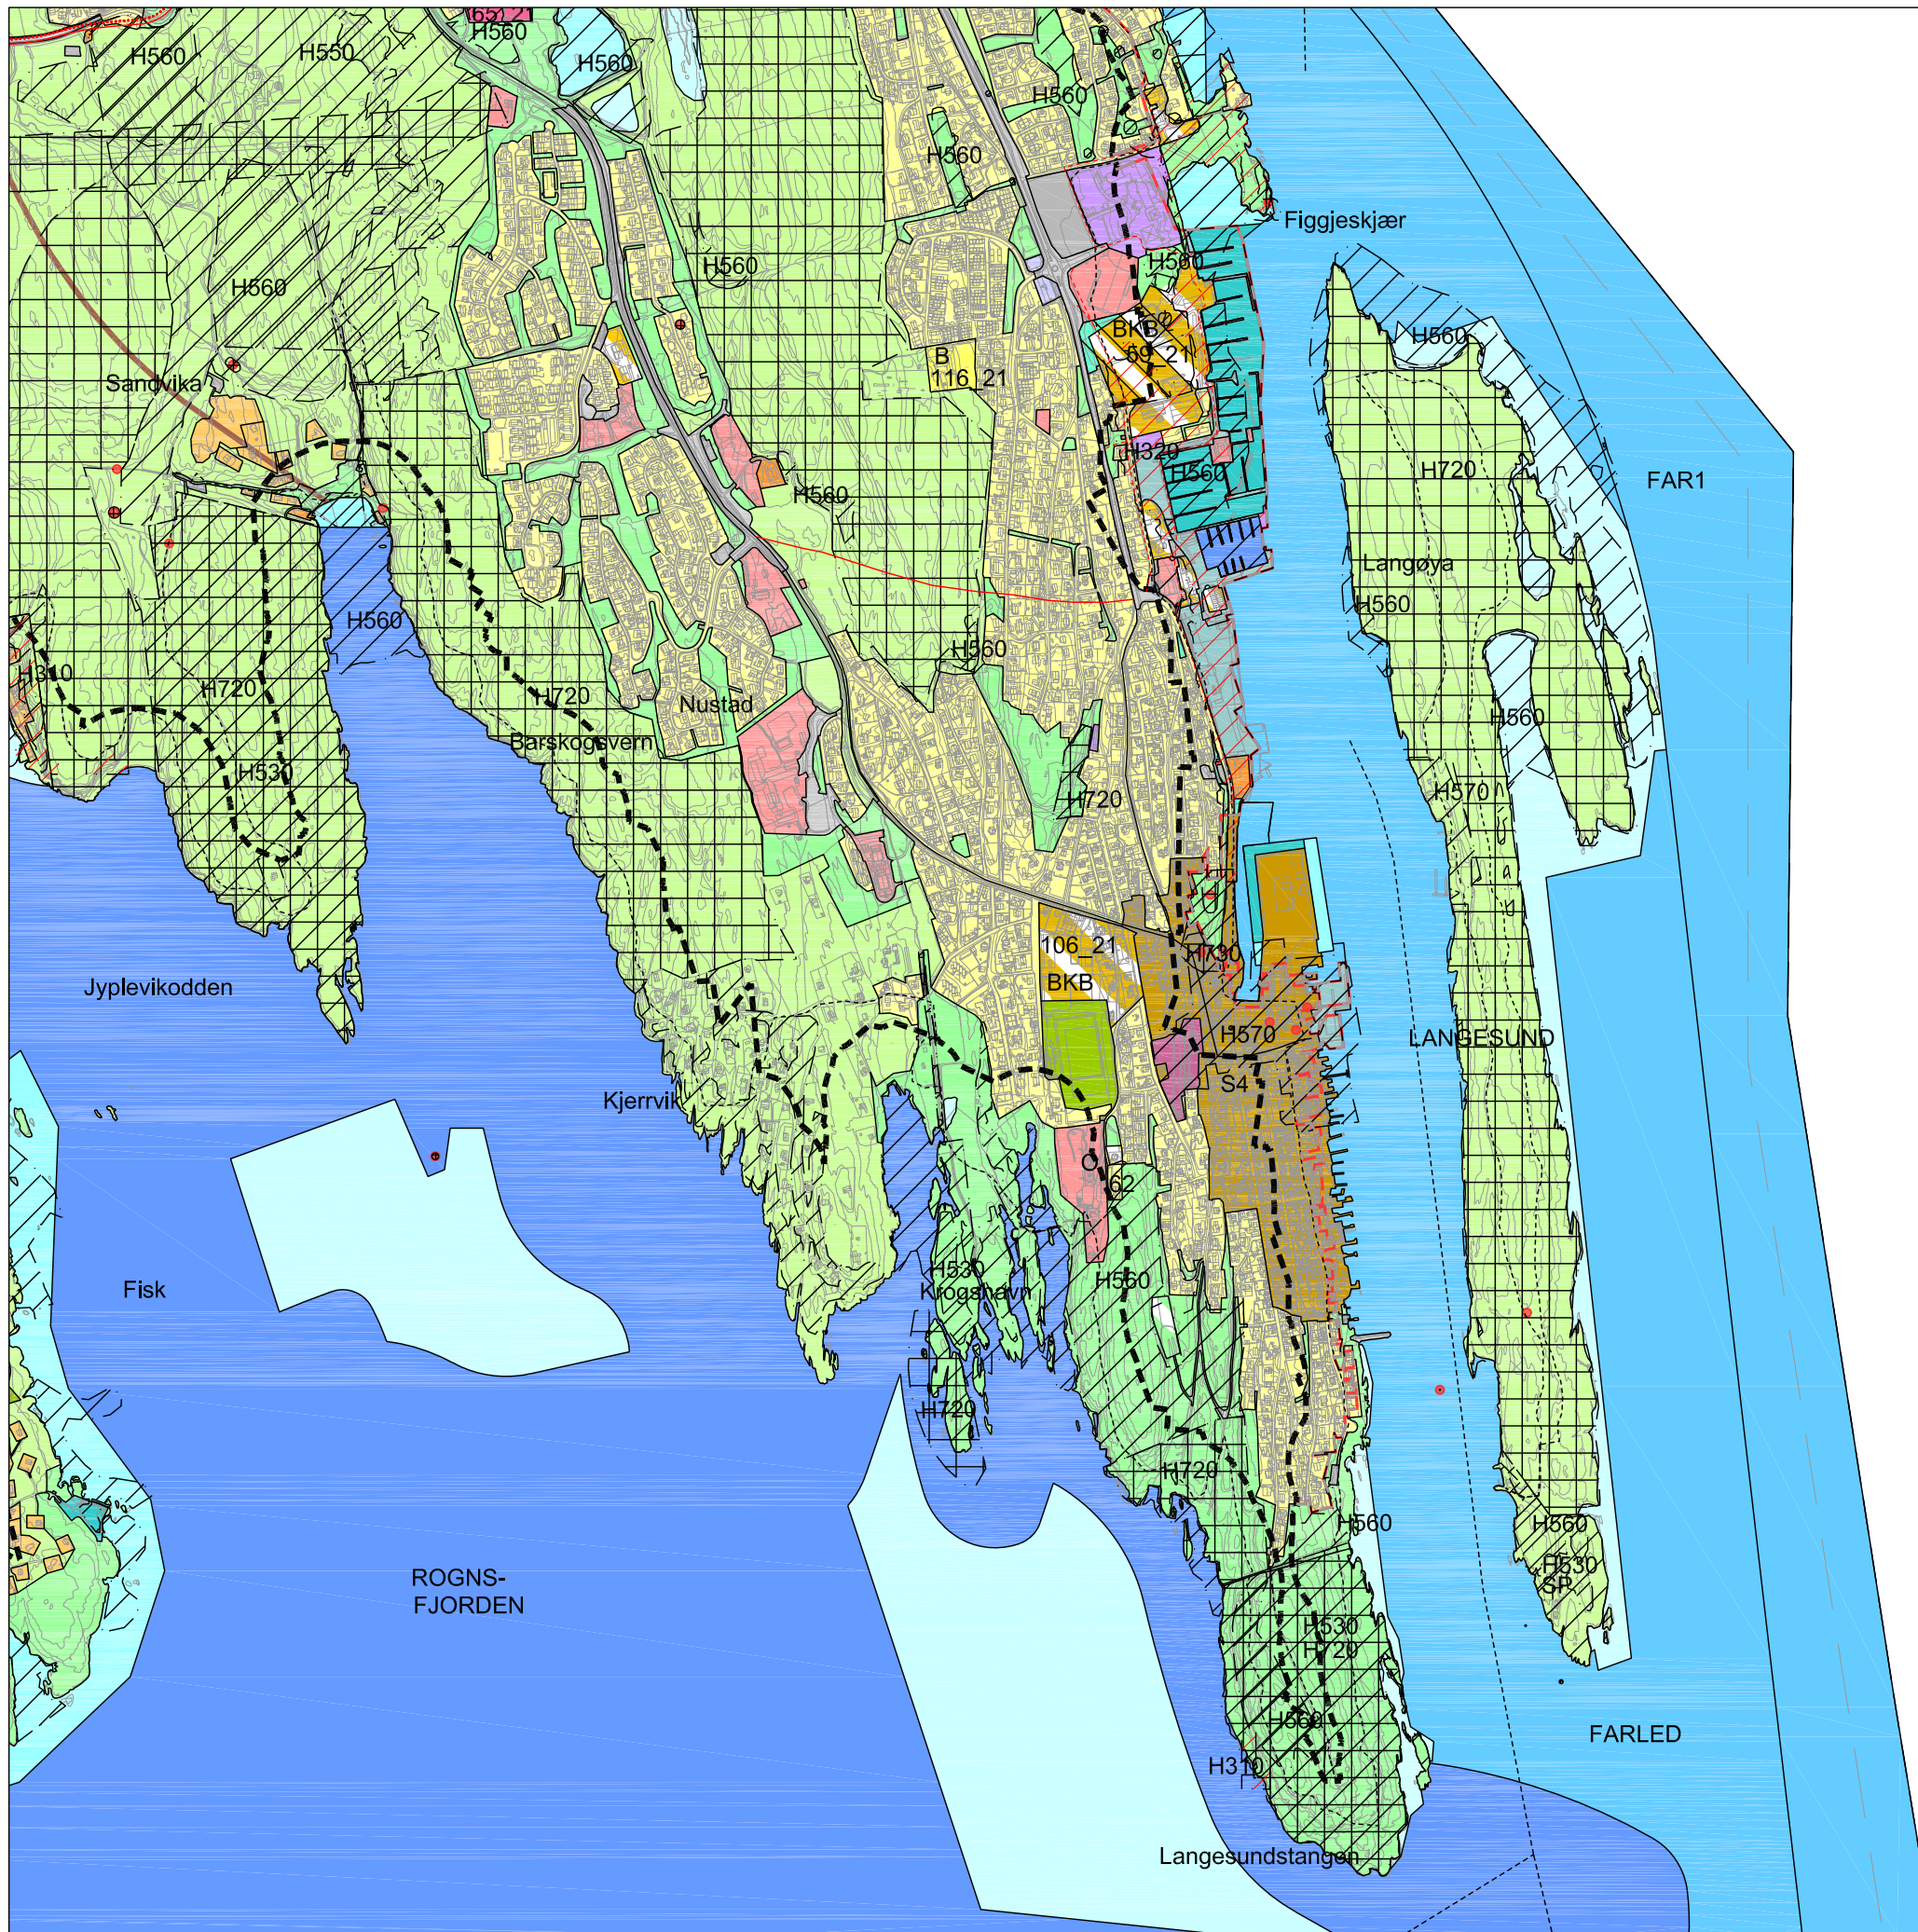

Bamble kommune

Kommuneplan 2020-2025

Temakart

Langesund kommunesenter

Tegnforklaring		
nåværende	fremtidig	
		Boligbebyggelse
		Sentrumsformål, kommunesenter
		Offentlig eller privat tjenesteyting
		Andre typer nærmere angitt bebyggelse og anlegg
		Næringsvirksomhet
		Kombinert bebyggelse og anleggsformål
		Parkeringsanlegg
		Friområde
		Idrettsanlegg
		LNF areal for nødvendige tiltak for landbruk
		Kombinerte grønnstrukturformål
		Bruk og vern av sjø og vassdrag med tilhørende strandsone
		Ferdssel
		Farleder
		Fiske
		Småbåthavn
		Ras- og skredfare
		Flomfare
		Hensyn friluftsliv (SP-skjærgårdspark)
		Bevaring naturmiljø
		Bevaring kulturmiljø
		Båndlegging etter lov om naturvern
		100 meters belte (se temakart)
		ATP_ytre (bybåndet)
		Byggegrense
		Fremtid veg
		Kulturminnepunkt