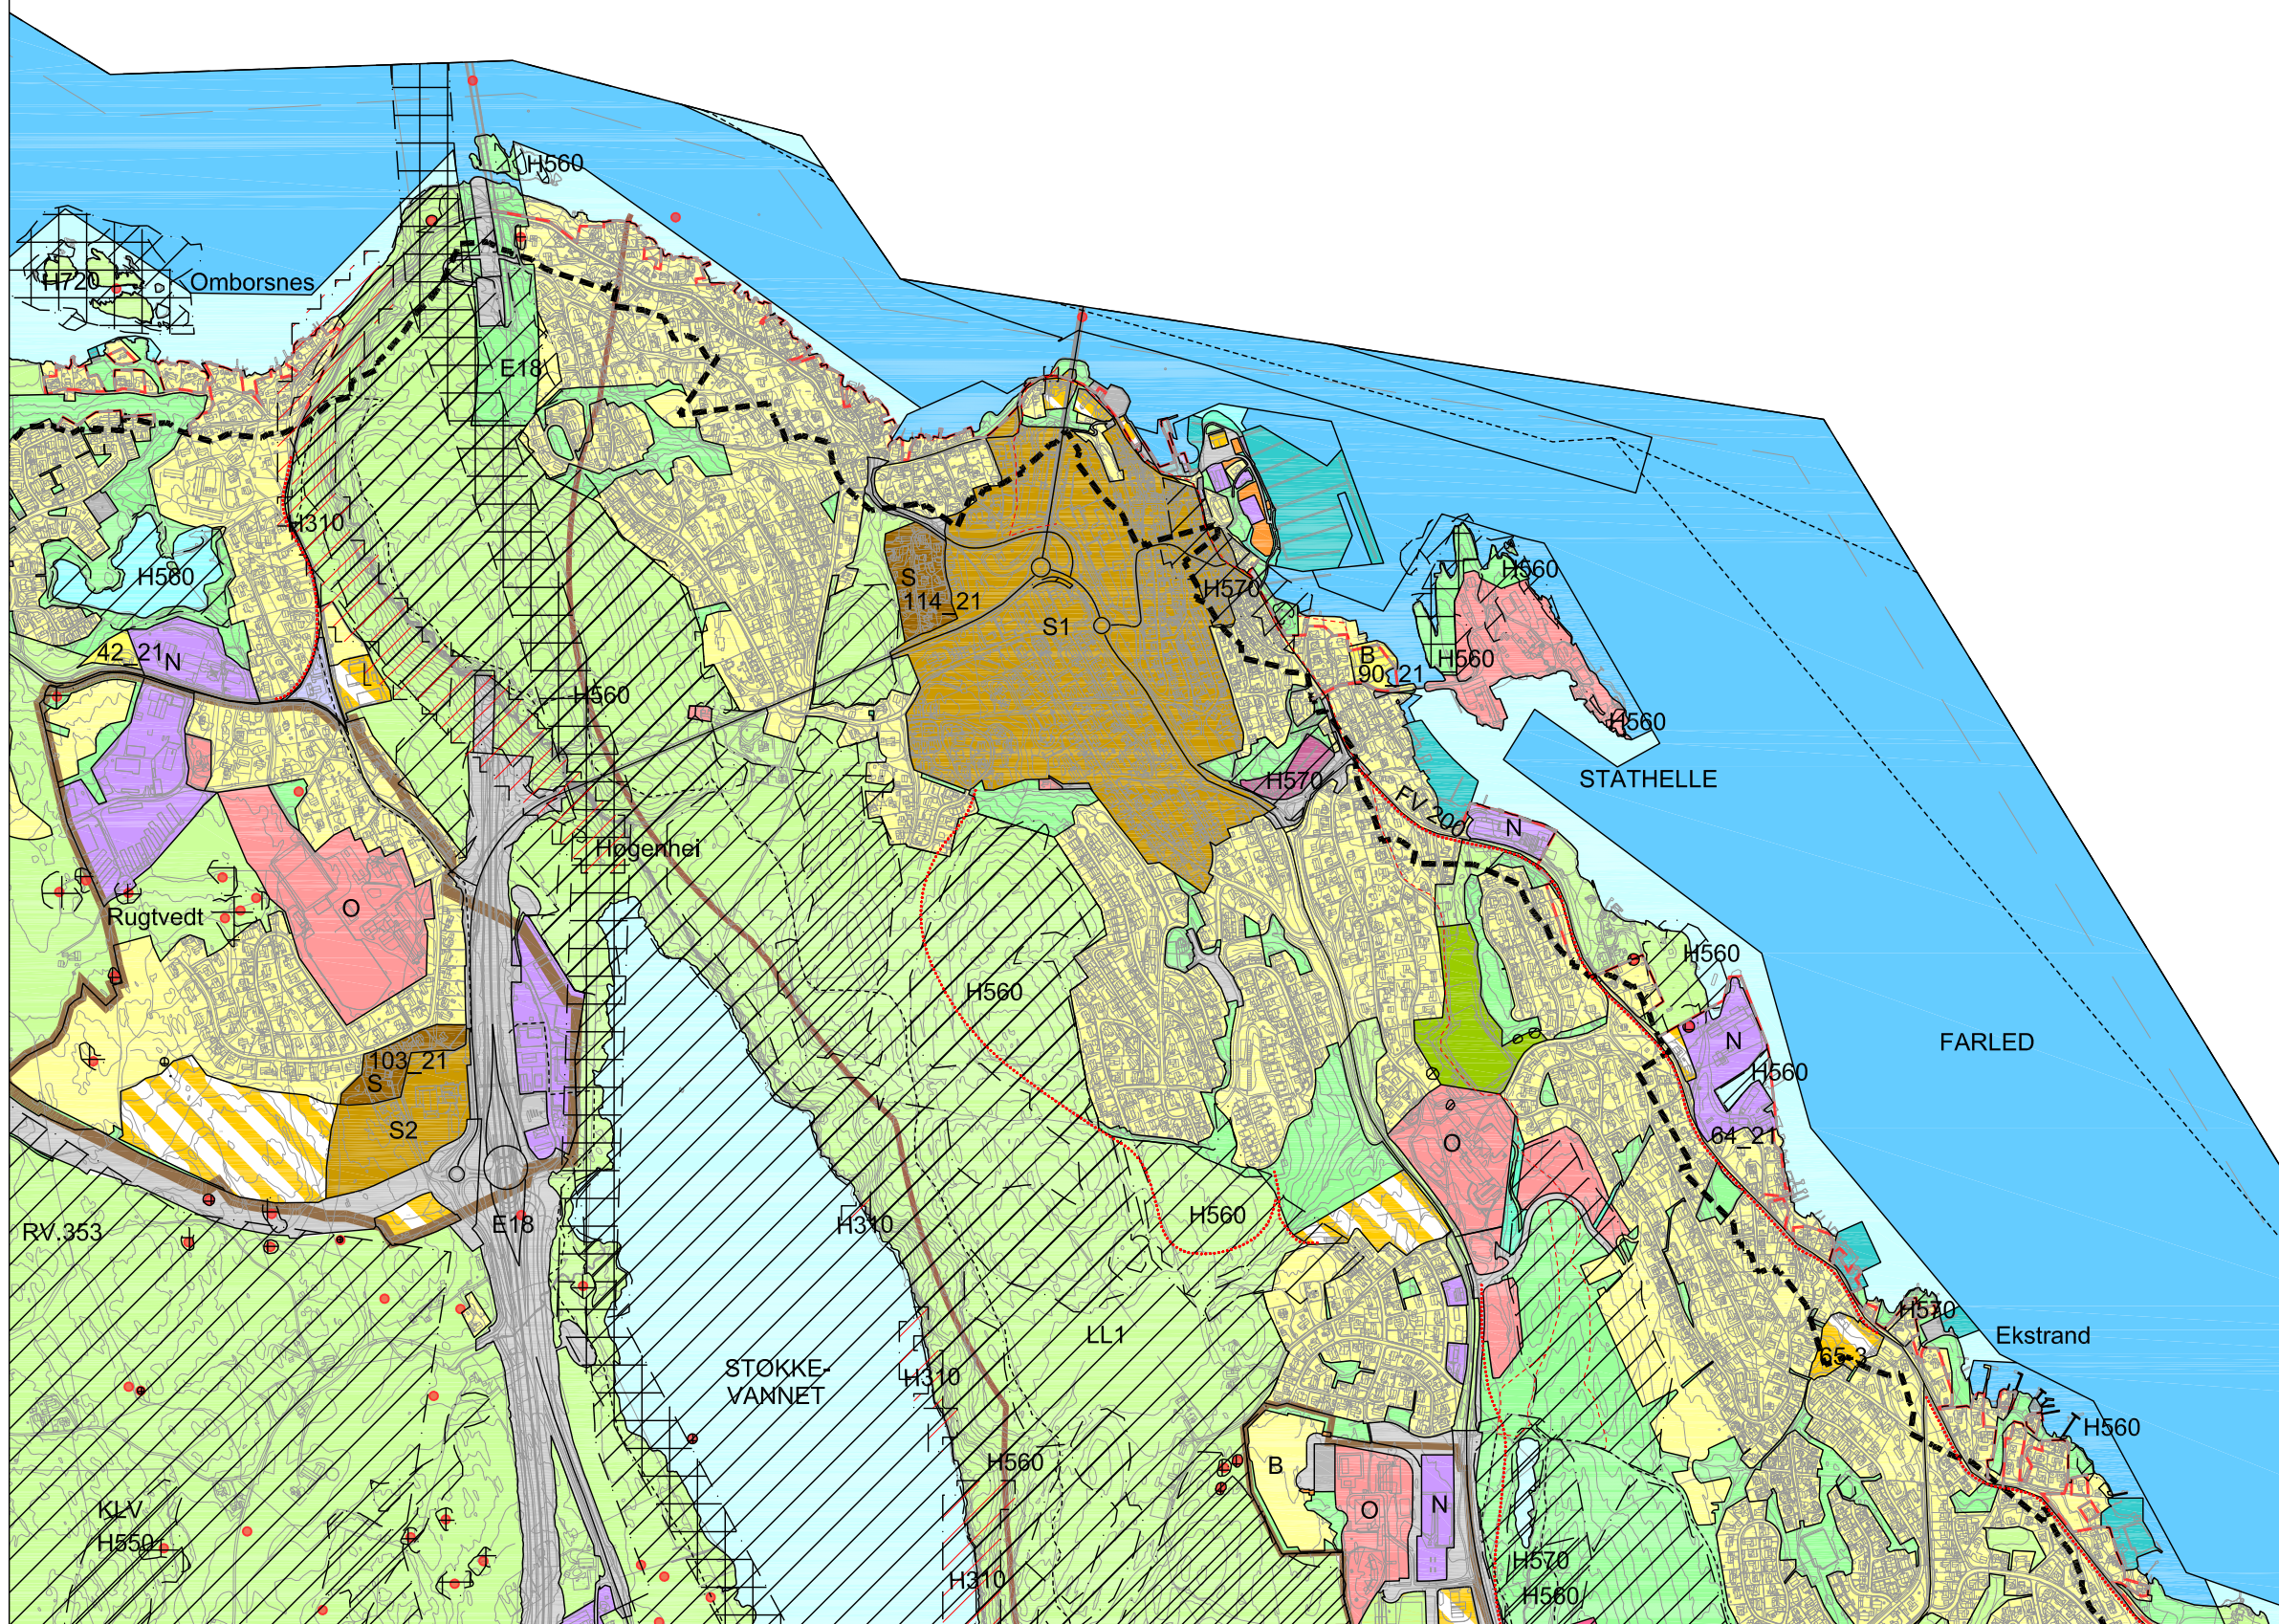

Bamble kommune

Kommuneplan 2020-2025

Temakart

Stathelle kommunesenter

Tegnforklaring

nåværende	fremtidig	
		Boligbebyggelse
		Sentrumsformål, kommunesenter/lokalsenter
		Offentlig eller privat tjenesteyting
		Forretninger
		Næringsvirksomhet
		Idrettsanlegg
		Friområde
		LNF areal for nødvendige tiltak for landbruk
		Grav- og urnelund
		Andre typer nærmere angitt bebyggelse og anlegg
		Kombinert bebyggelse og anleggsformål
		Samferdselsanlegg og teknisk infrastruktur (arealer)
		Veg
		Havn
		Parkeringsanlegg
		Bruk og vern av sjø og vassdrag med tilhørende strandsone
		Ferdsel
		Farleder
		Småbåthavn
		Byggeforsbud rundt veg, bane og flyplass
		Ras- og skredfare
		Bevaring naturmiljø
		Bevaring kulturmiljø
		Båndlegging etter andre lover (LV_landskapsvern)
		100 meters belte (se temakart)
		ATP_kommunesenter, lokalsenter, tettsted
		ATP_ytre (bybåndet)
		Byggegrense
		Fremtid GS-veg
		Kulturminnepunkt