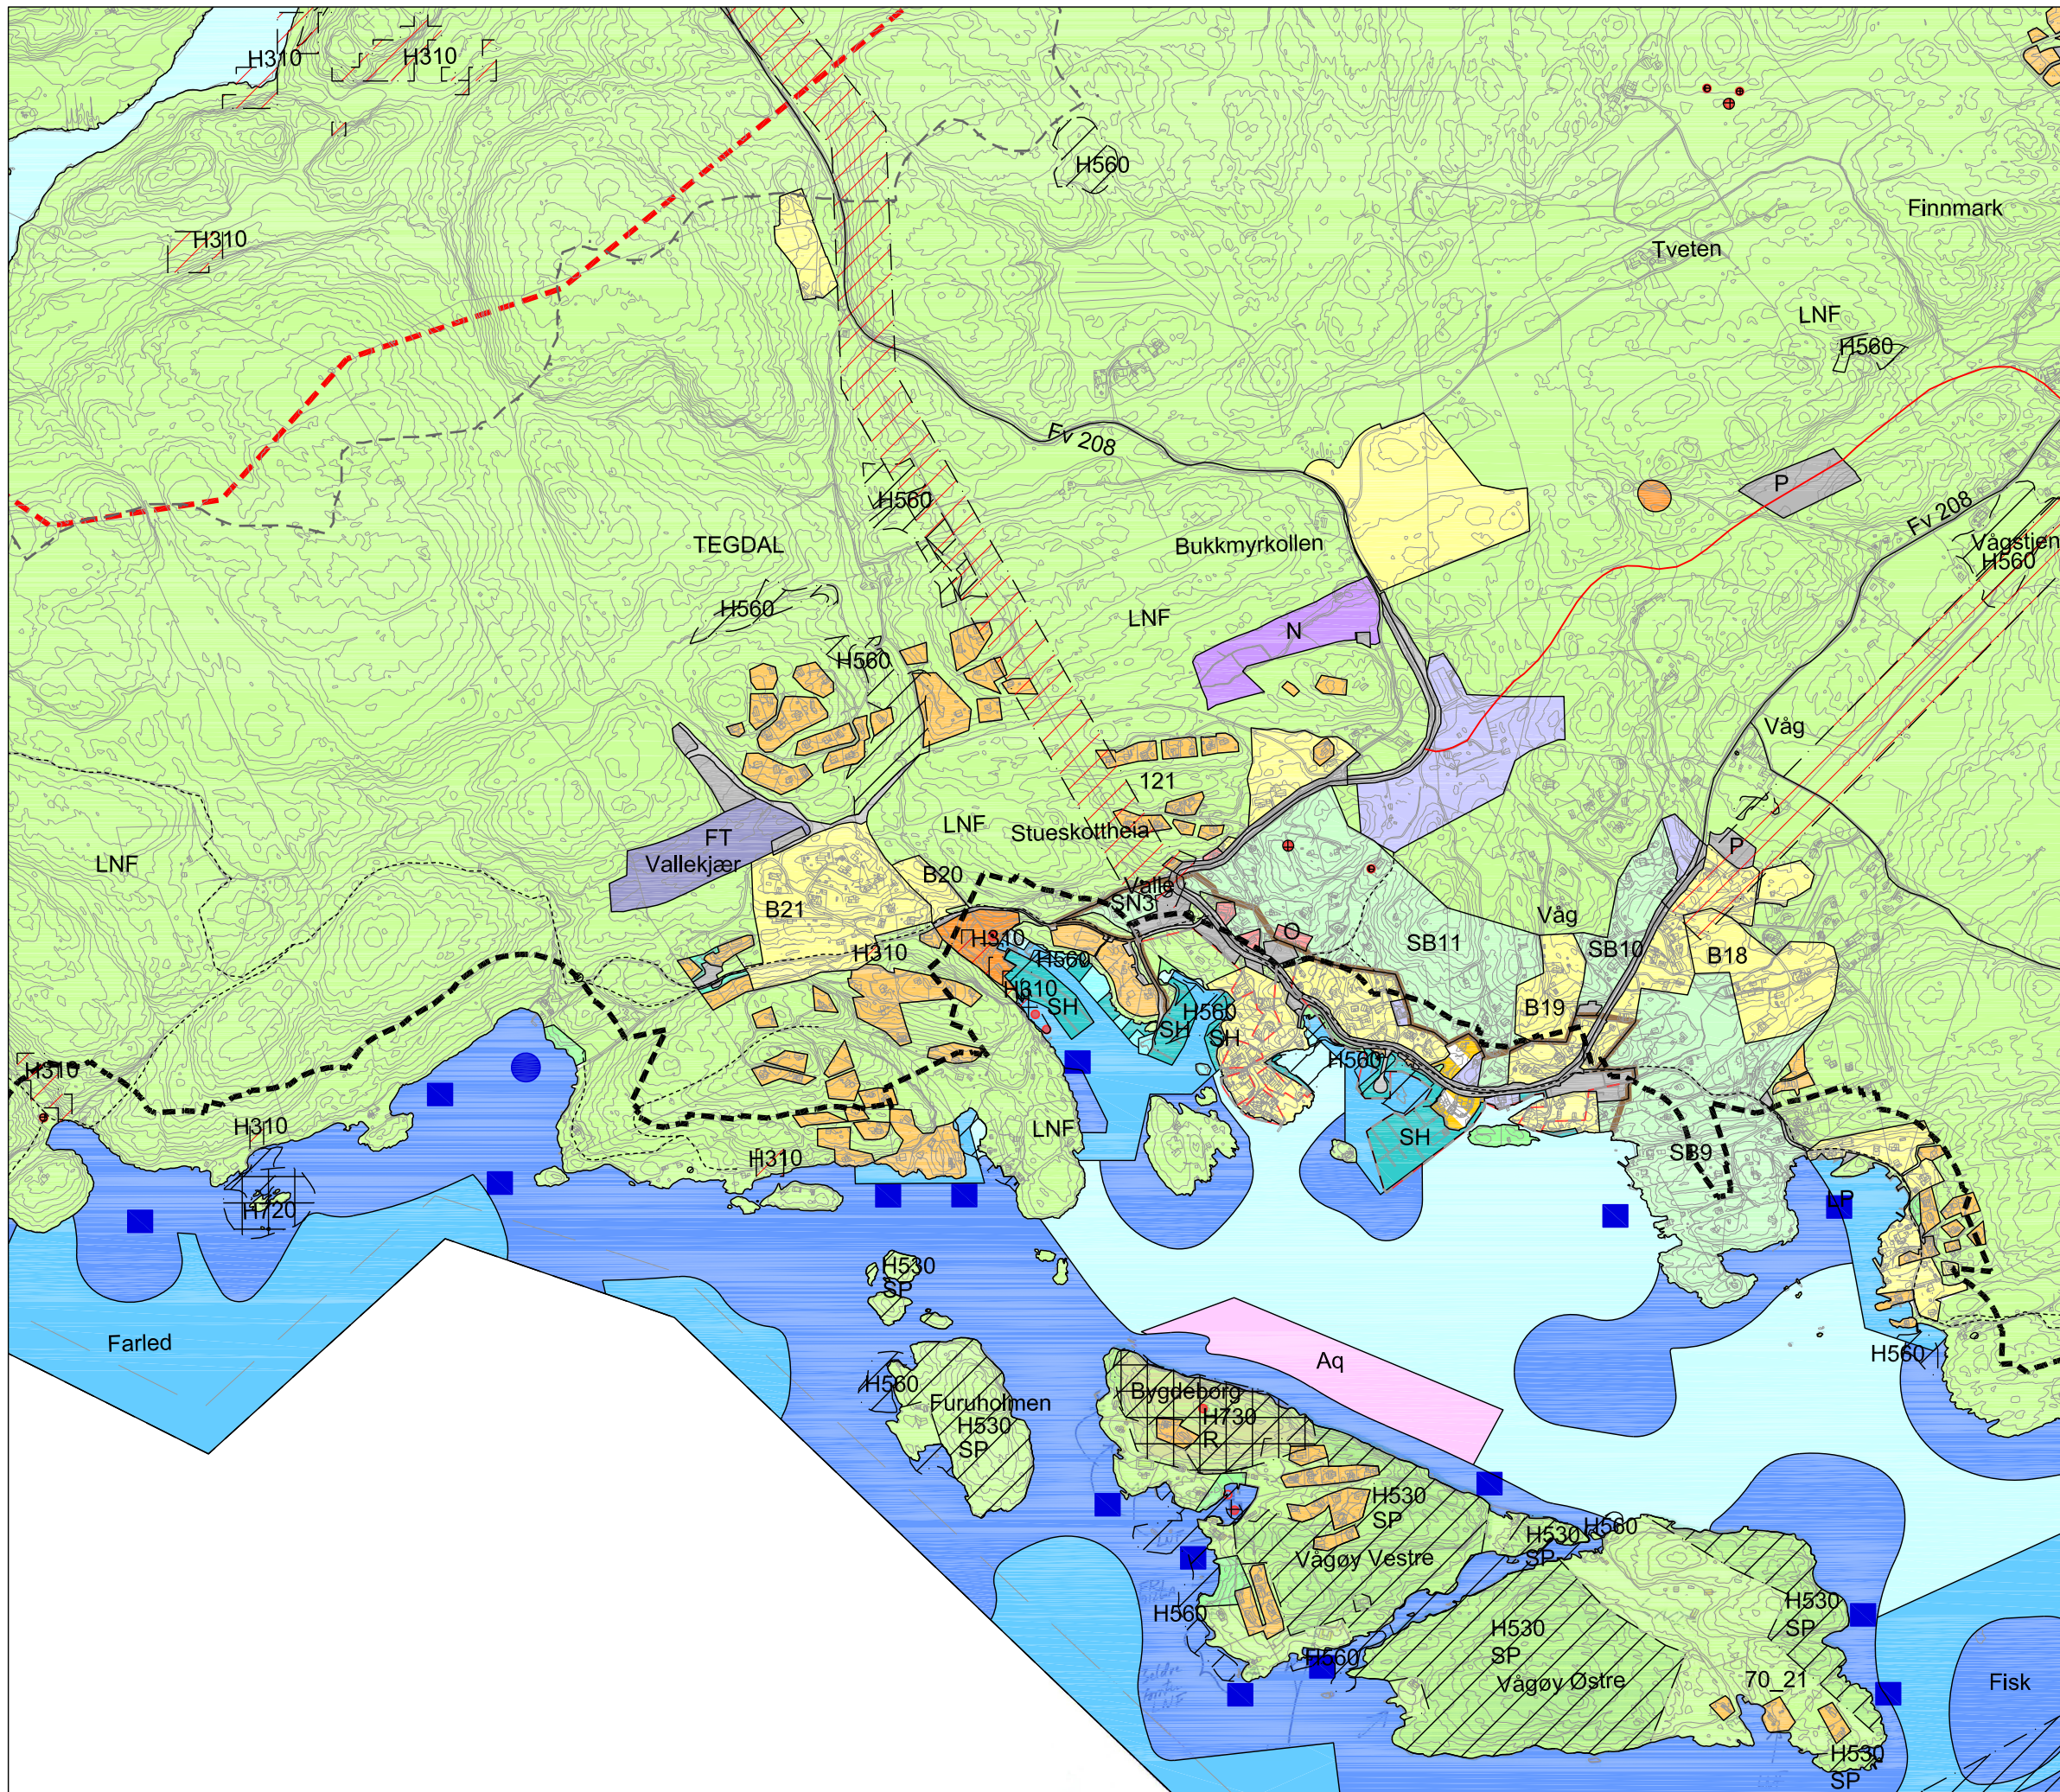

Bamble kommune Kommuneplan 2020-2025

Temakart Valle lokalsenter

Tegnforklaring

nåværende	fremtidig	
B		Boligbebyggelse
		Fritidsbebyggelse
O		Offentlig eller privat tjenesteyting
FT		Fritids- og turistformål
		Forretninger
N		Næringsvirksomhet
		Andre typer nærmere angitt bebyggelse og anlegg
		Komb. bebyggelse og anleggsformål
		Veg
P		Parkering
		Friområde
LNF		LNF areal for nødvendige tiltak for landbruk
SB		Spredt boligbebyggelse
SN		Spredt næringsbebyggelse
		Bruk og vern av sjø og vassdrag med tilhørende strandsone
		Ferdsel
		Farled
SH		Småbåthavn
		Fiske
		Friluftsområde
		Akvakultur
H310		Ras- og skredfare
H370		Høyspenningsanlegg (inkl høyspentkabler)
H530		Hensyn friluftliv
H560		Bevaring naturmiljø
---		RPR-O
---		100 meters belte (se temakart)
---		ATP_kommunesenter, lokalsenter, tettsted
---		Byggegrense
---		Fremtid veg
•		Kulturminnepunkt
■		Fiskebrukspunkt (låssetting, kastevåg)
●		Regulert fiskeområdepunkt (bunngarn, lakseruse)