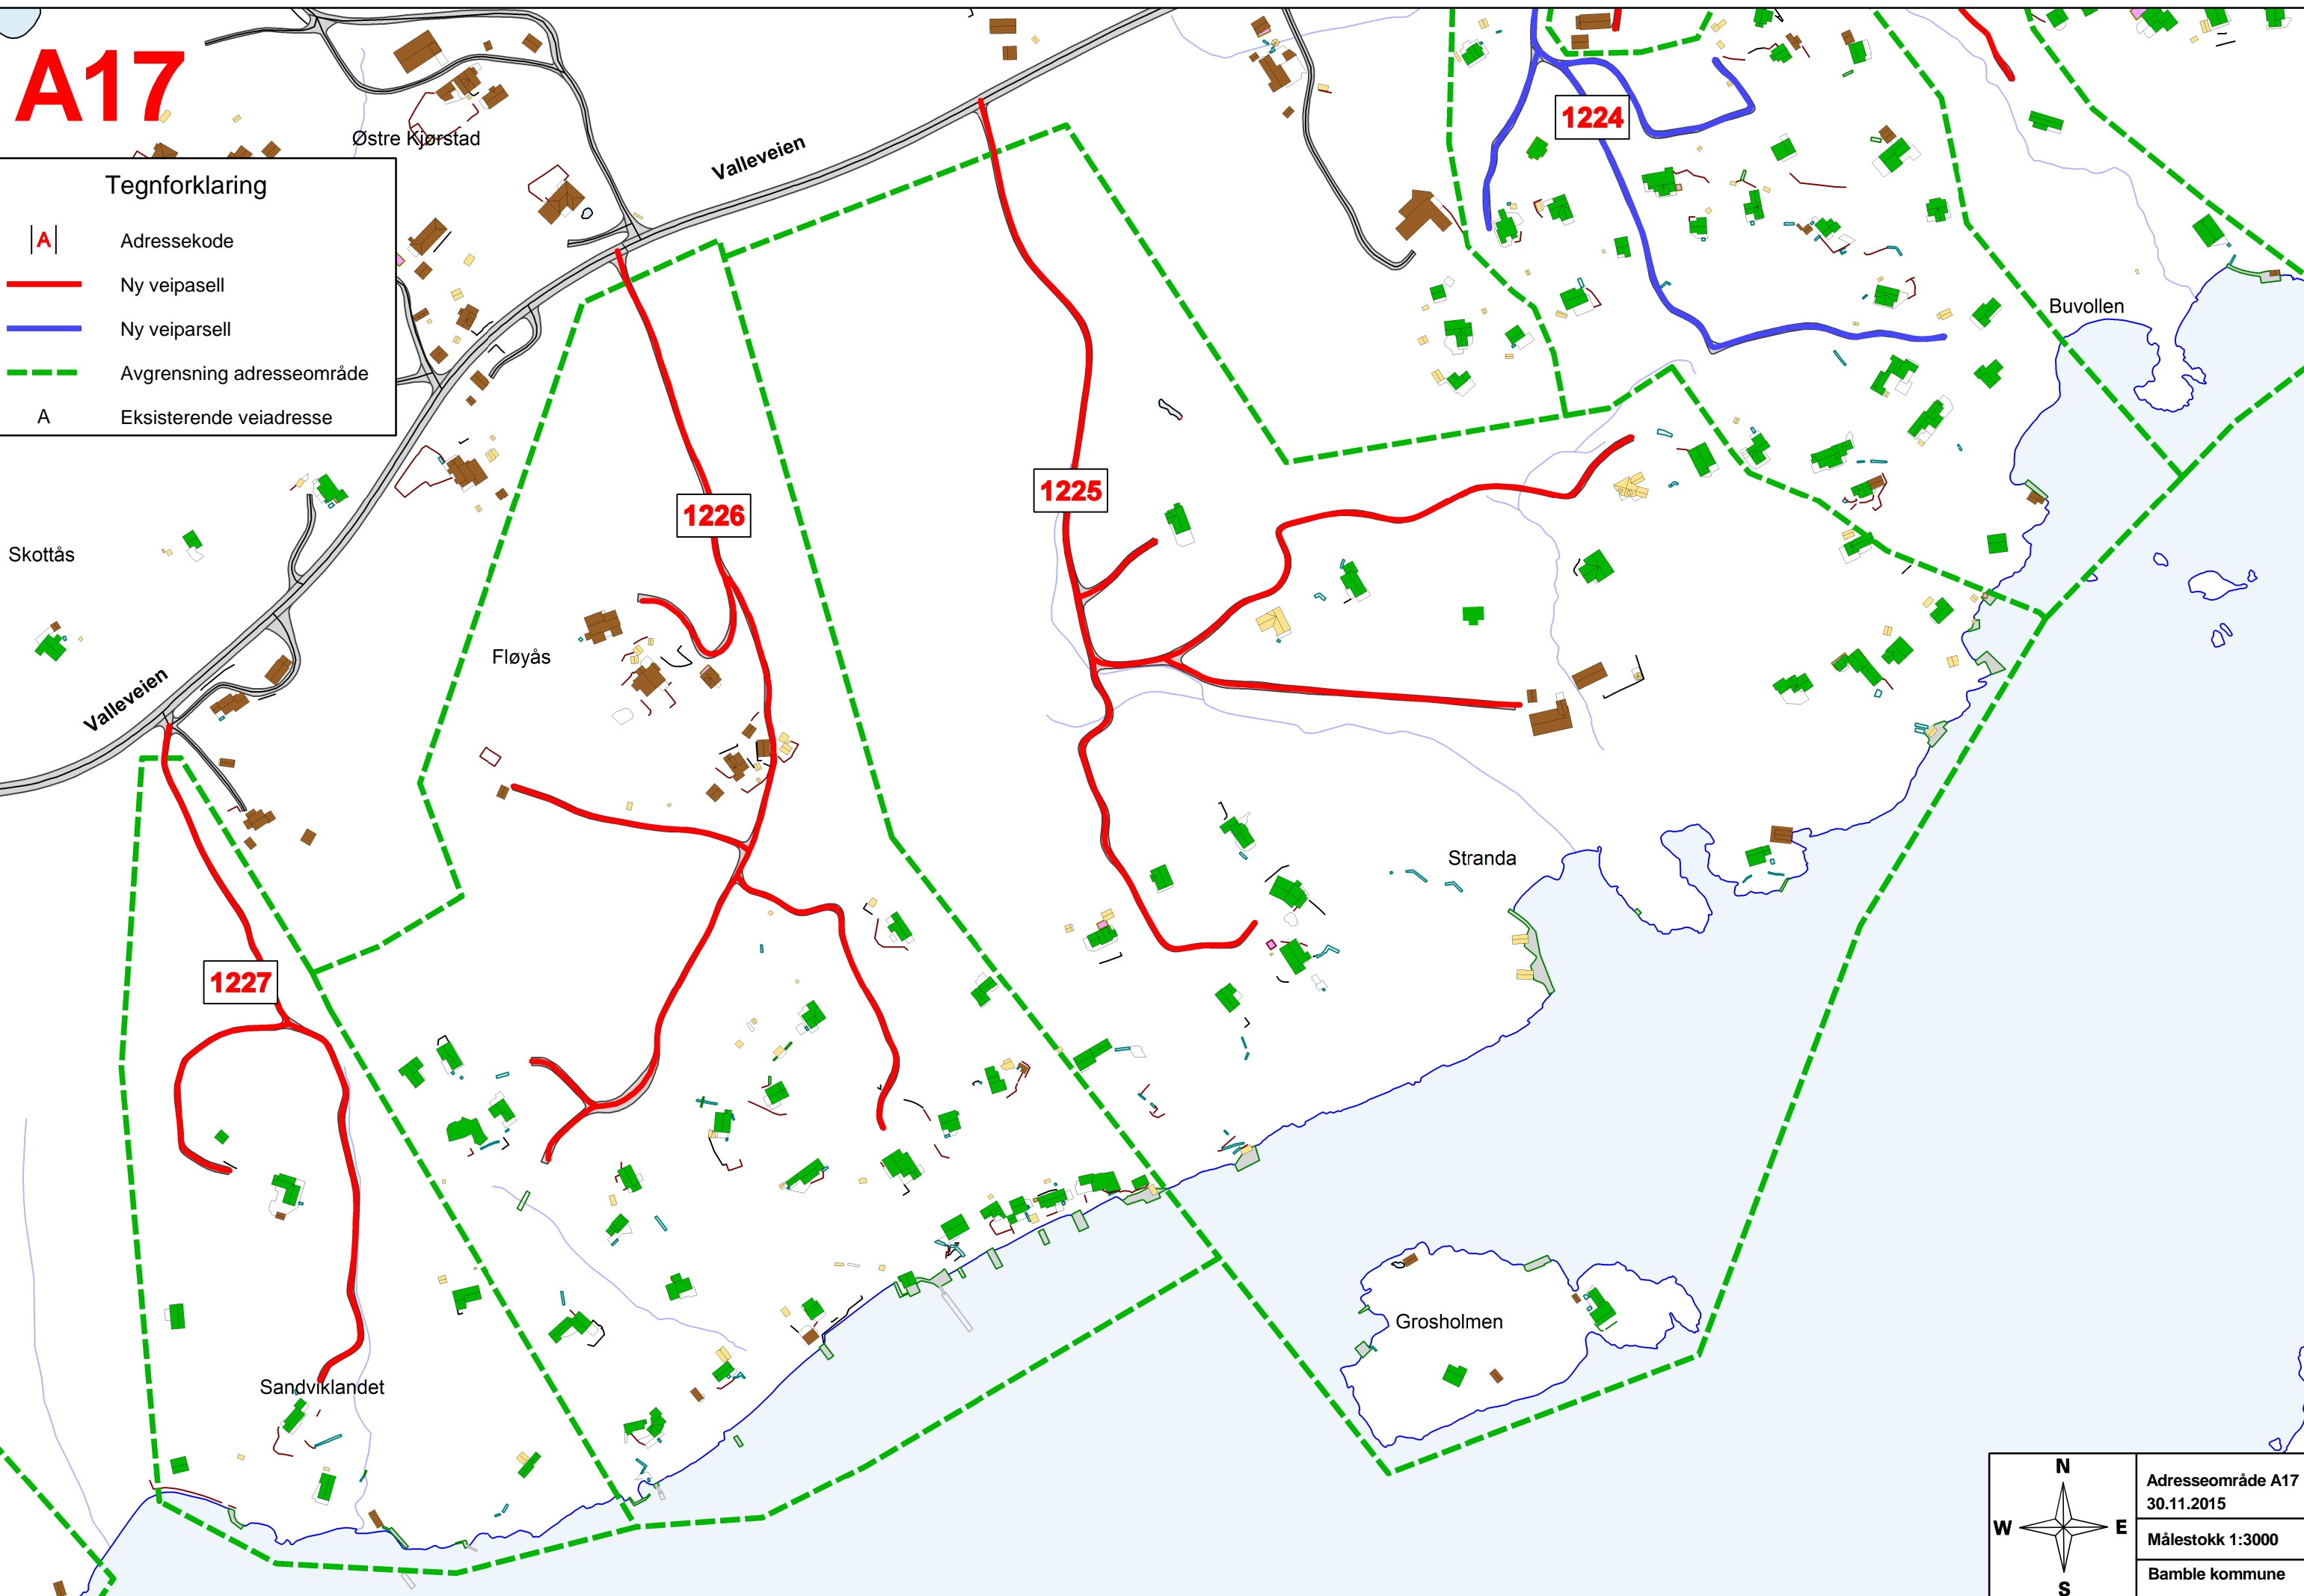

# A17

## Tegnforklaring

- A** Adressekode
- Ny veipasell** Ny veipasell
- Ny veiparsell** Ny veiparsell
- Avgrensing adresseområde** Avgrensning adresseområde
- A** Eksisterende veiadresse

Adresseområde A17  
30.11.2015  
Målestokk 1:3000  
Bamble kommune