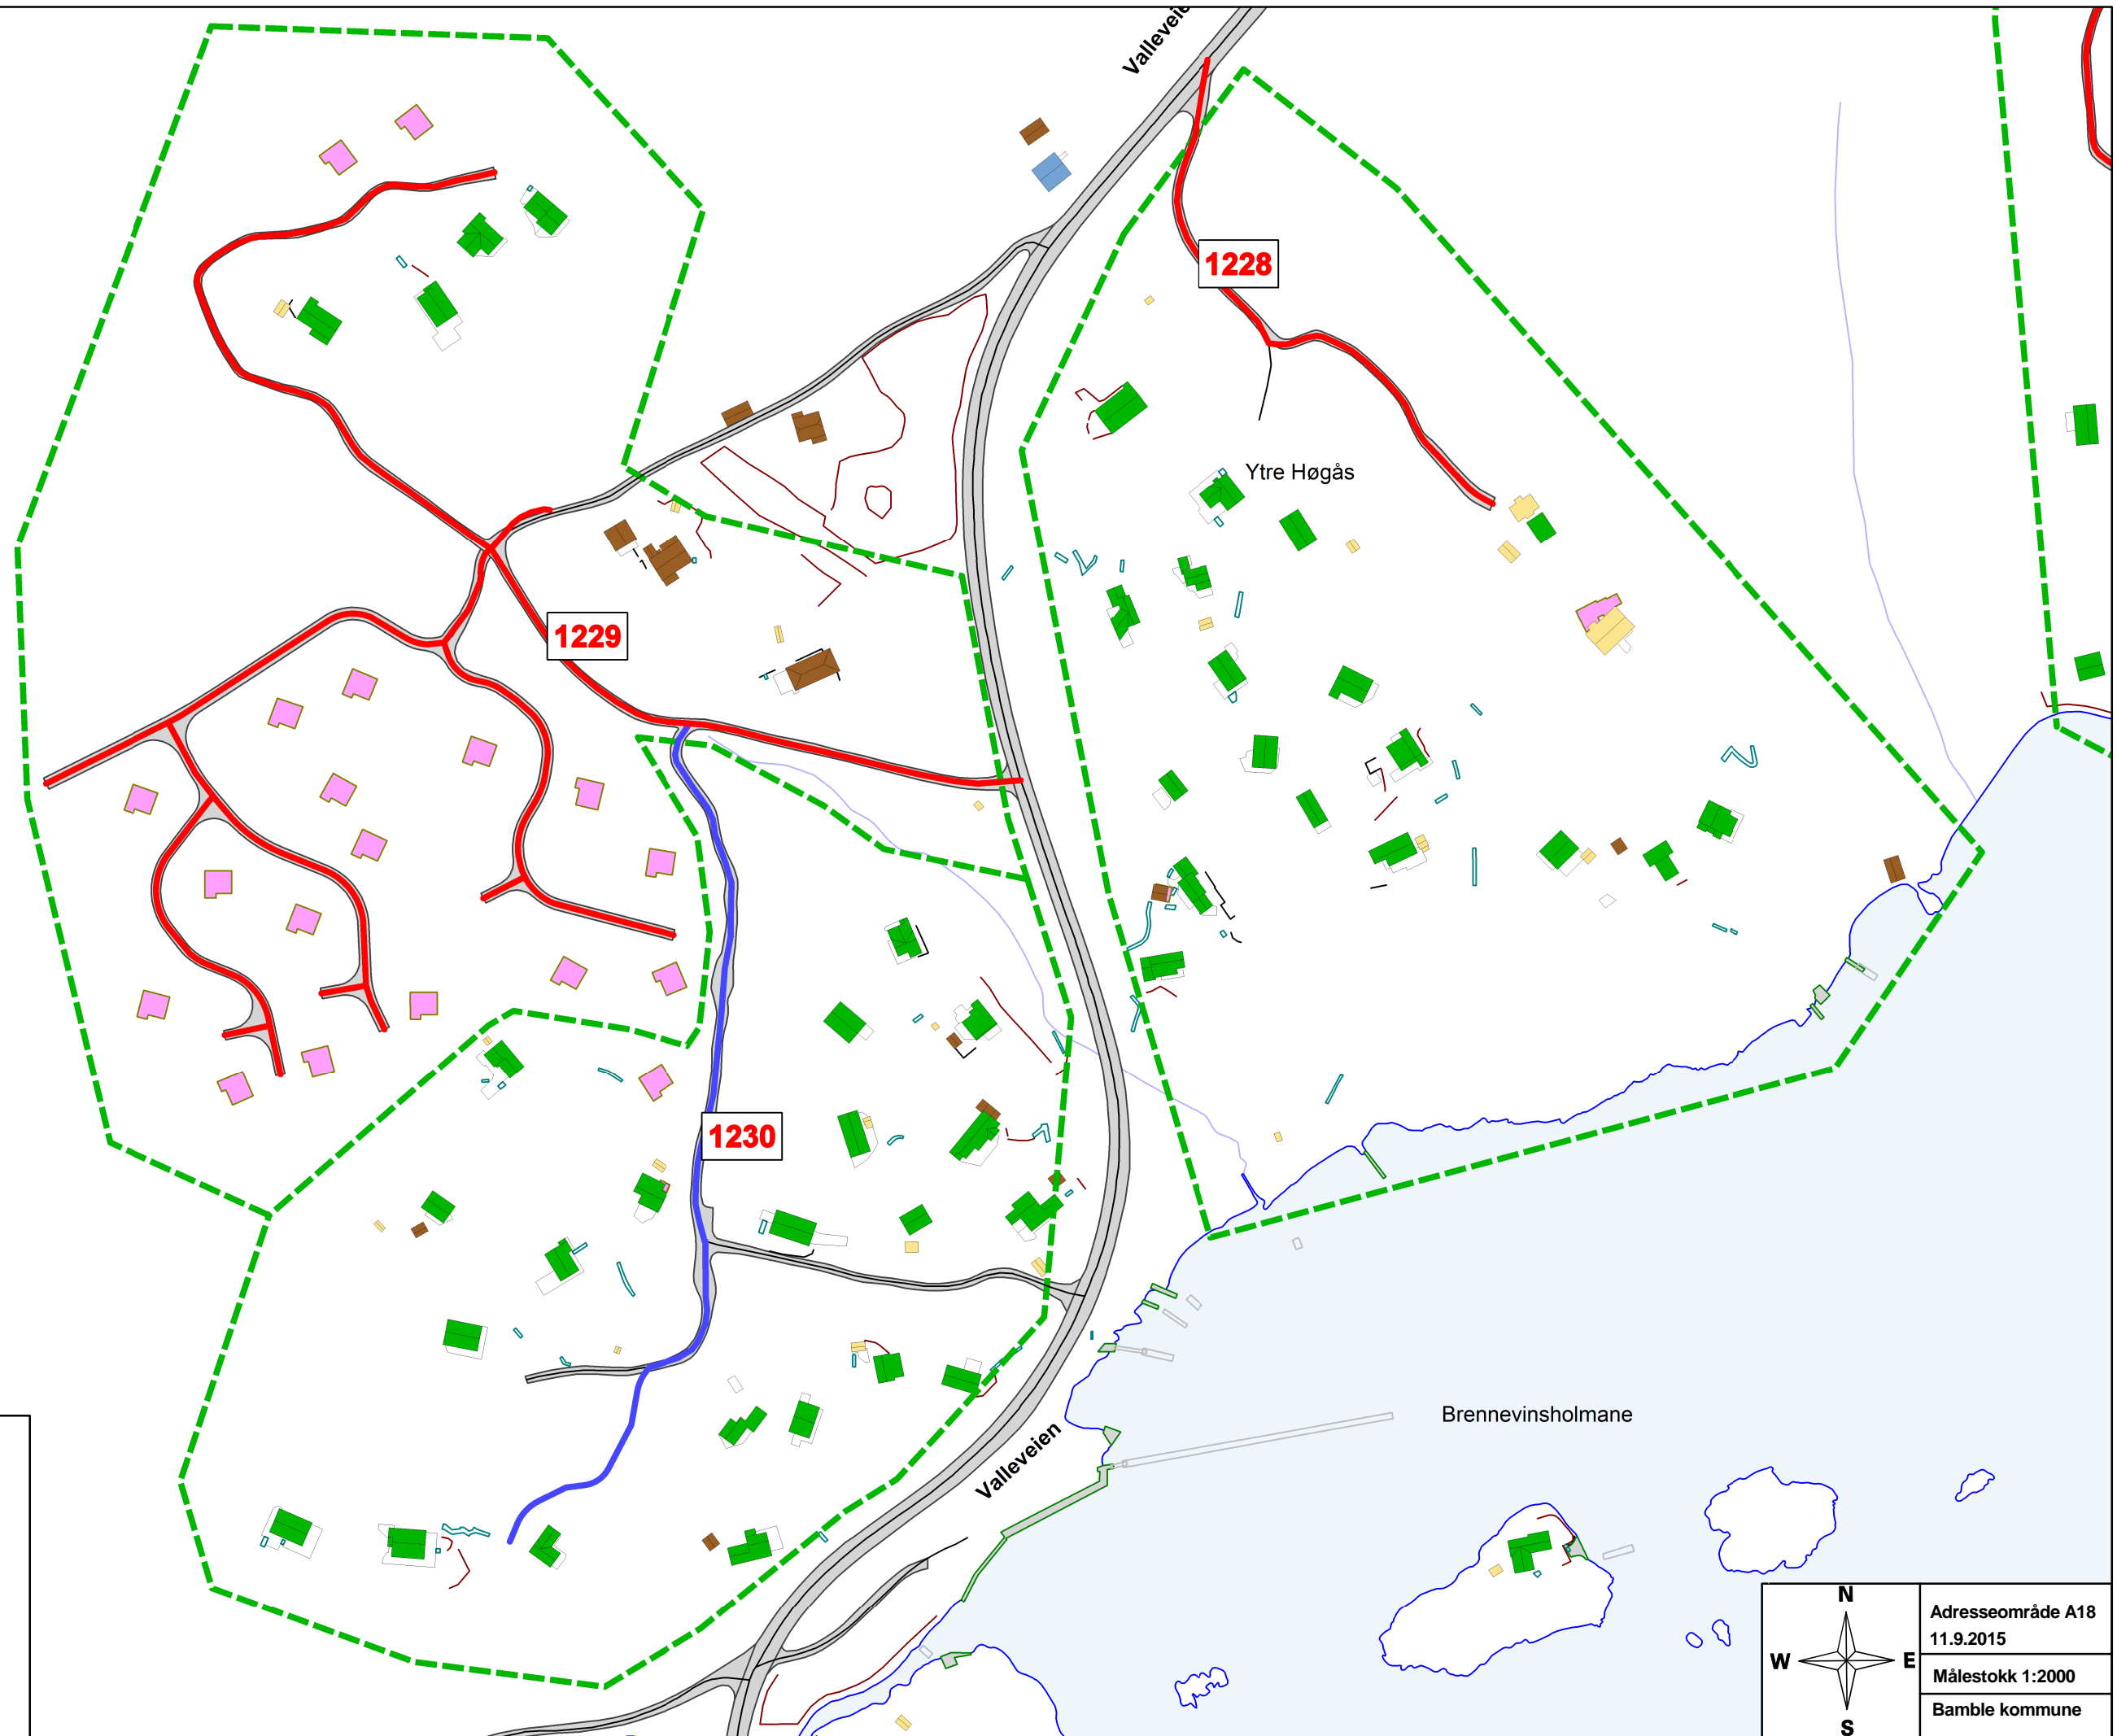

# A18

sheia

## Tegnforklaring

-  Adressekode
-  Ny veipasell
-  Ny veiparsell
-  Avgrensning adresseområde
-  Eksisterende veiadresse

Adresseområde A18  
11.9.2015  
Målestokk 1:2000  
Bamble kommune