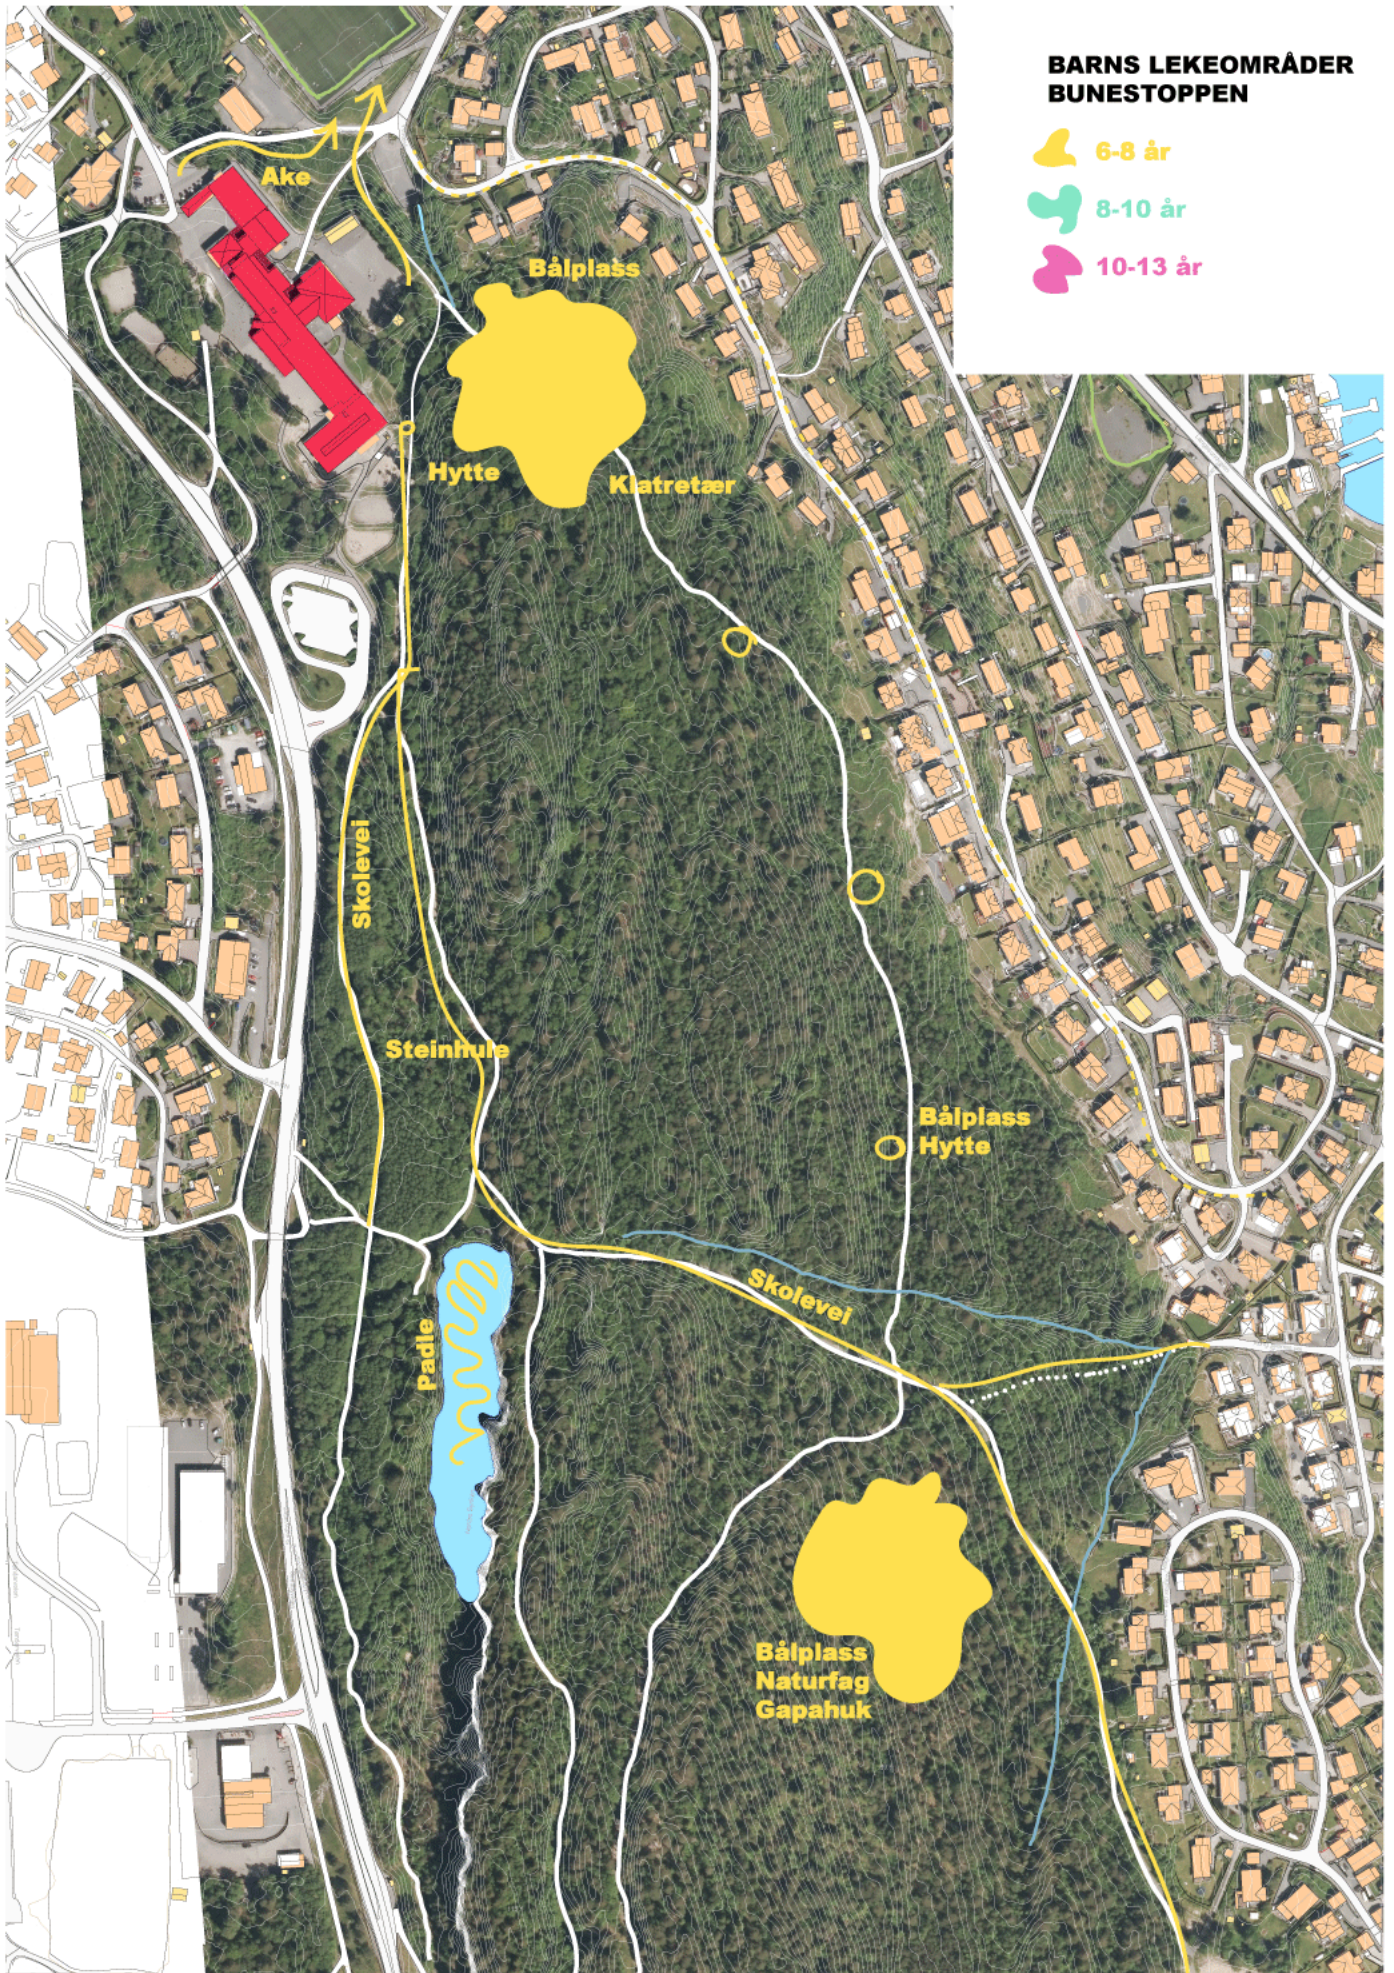

# **BARETRÅKKSREGISTERING**

ved Stathelle barneskole

Ansvarlig: Siri M. Ludvigsen v/ Ola Roald Arkitektur

Deltakere: Klasse 2a, 4c, 7c, rektor og klassekontakter

Dato: 27.04.2018

**BARNES LEKEOMRÅDER  
BUNESTOPPEN**

-  6-8 år
-  8-10 år
-  10-13 år

**BARNES LEKEOMRÅDER  
BUNESTOPPEN**

-  6-8 år
-  8-10 år
-  10-13 år

**BARNES LEKEOMRÅDER  
BUNESTOPPEN**

-  6-8 år
-  8-10 år
-  10-13 år

**BARNES LEKEOMRÅDER  
BUNESTOPPEN**

**Skolens undervisnings-  
og lekeområder**

# BARNES LEKEOMRÅDER BUNESTOPPEN

- 6-8 år
- 8-10 år
- 10-13 år