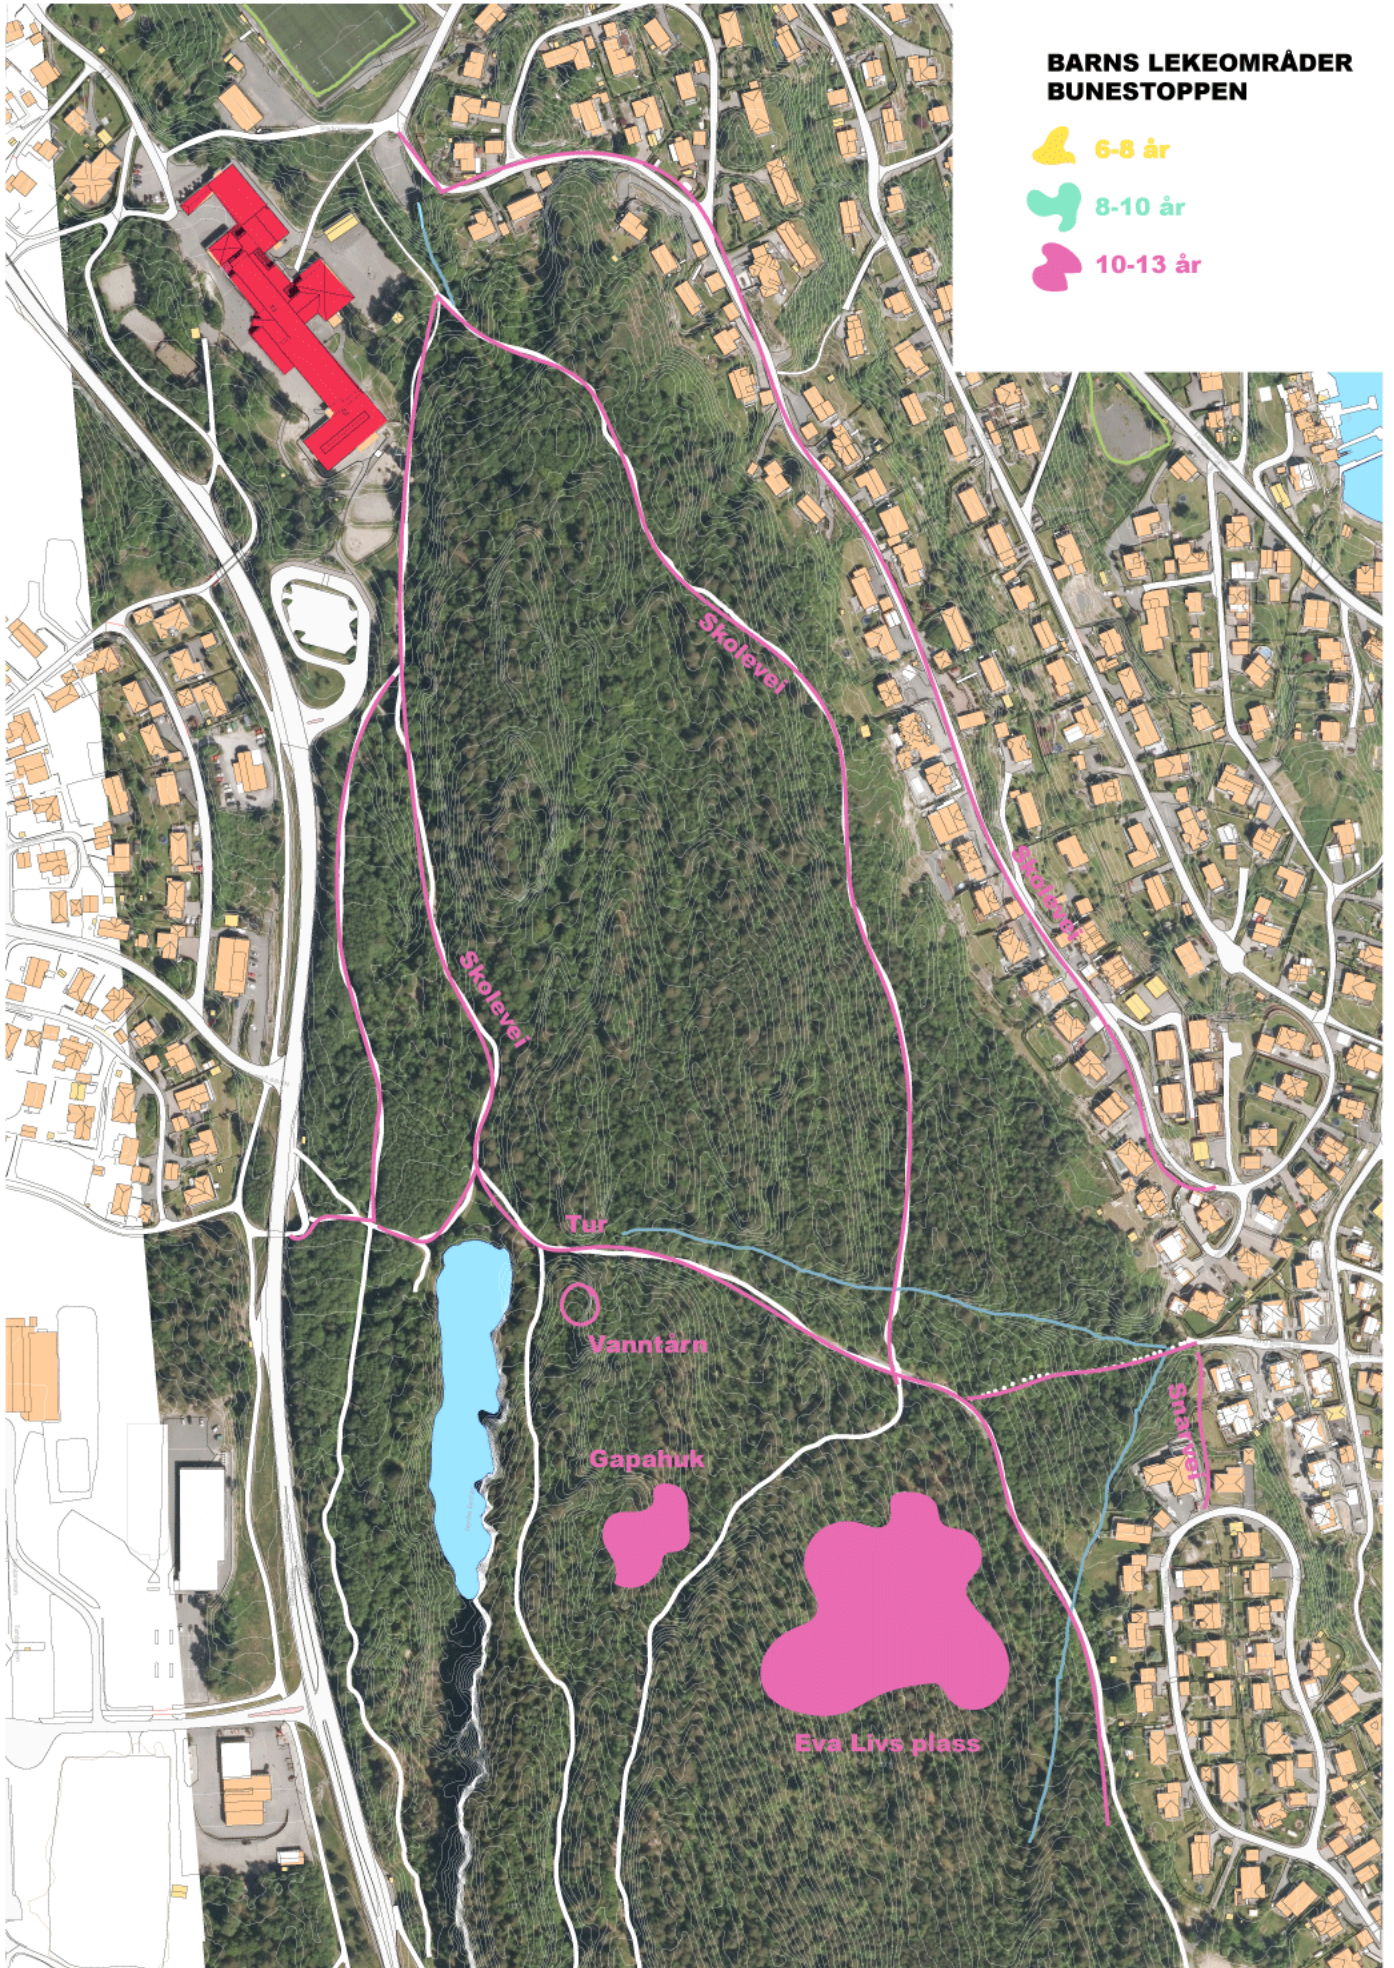

# **BARETRÅKKSREGISTERING**

ved Stathelle barneskole

Ansvarlig: Siri M. Ludvigsen v/ Ola Roald Arkitektur

Deltakere: Klasse 2a, 4c, 7c, rektor og klassekontakter

Dato: 27.04.2018

**BARNES LEKEOMRÅDER  
BUNESTOPPEN**

-  6-8 år
-  8-10 år
-  10-13 år

**BARNES LEKEOMRÅDER  
BUNESTOPPEN**

-  6-8 år
-  8-10 år
-  10-13 år

**BARNES LEKEOMRÅDER  
BUNESTOPPEN**

-  6-8 år
-  8-10 år
-  10-13 år

**BARNES LEKEOMRÅDER  
BUNESTOPPEN**

**Skolens undervisnings-  
og lekeområder**

# BARNES LEKEOMRÅDER BUNESTOPPEN

- 6-8 år
- 8-10 år
- 10-13 år