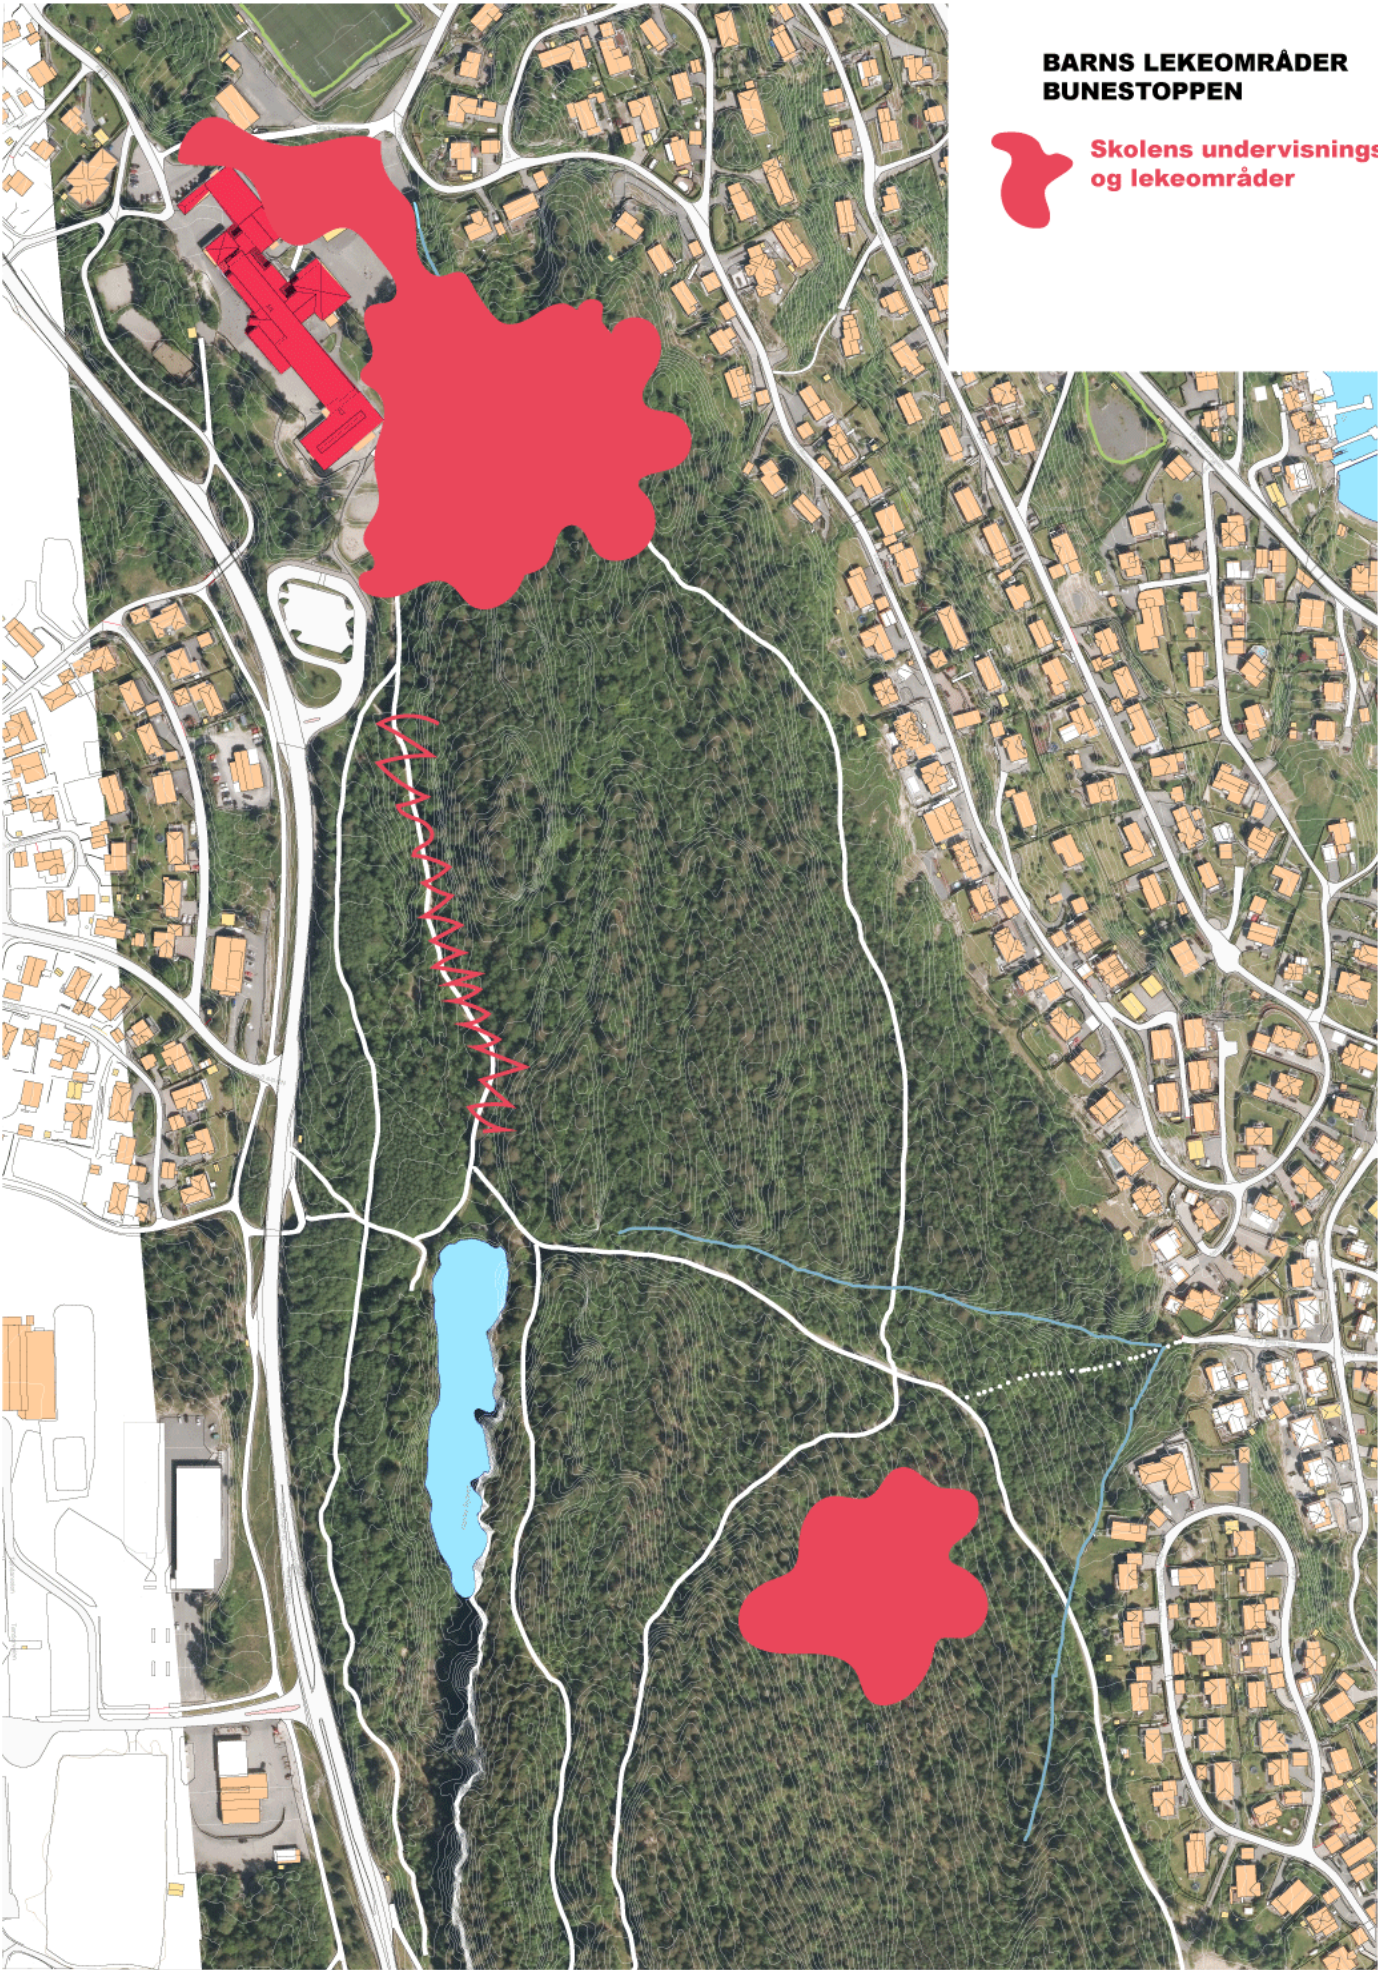

# **BARETRÅKKSREGISTERING**

ved Stathelle barneskole

Ansvarlig: Siri M. Ludvigsen v/ Ola Roald Arkitektur

Deltakere: Klasse 2a, 4c, 7c, rektor og klassekontakter

Dato: 27.04.2018

**BARNES LEKEOMRÅDER  
BUNESTOPPEN**

-  6-8 år
-  8-10 år
-  10-13 år

**BARNES LEKEOMRÅDER  
BUNESTOPPEN**

-  6-8 år
-  8-10 år
-  10-13 år

**BARNES LEKEOMRÅDER  
BUNESTOPPEN**

-  6-8 år
-  8-10 år
-  10-13 år

**BARNES LEKEOMRÅDER  
BUNESTOPPEN**

**Skolens undervisnings-  
og lekeområder**

# BARNES LEKEOMRÅDER BUNESTOPPEN

- 6-8 år
- 8-10 år
- 10-13 år