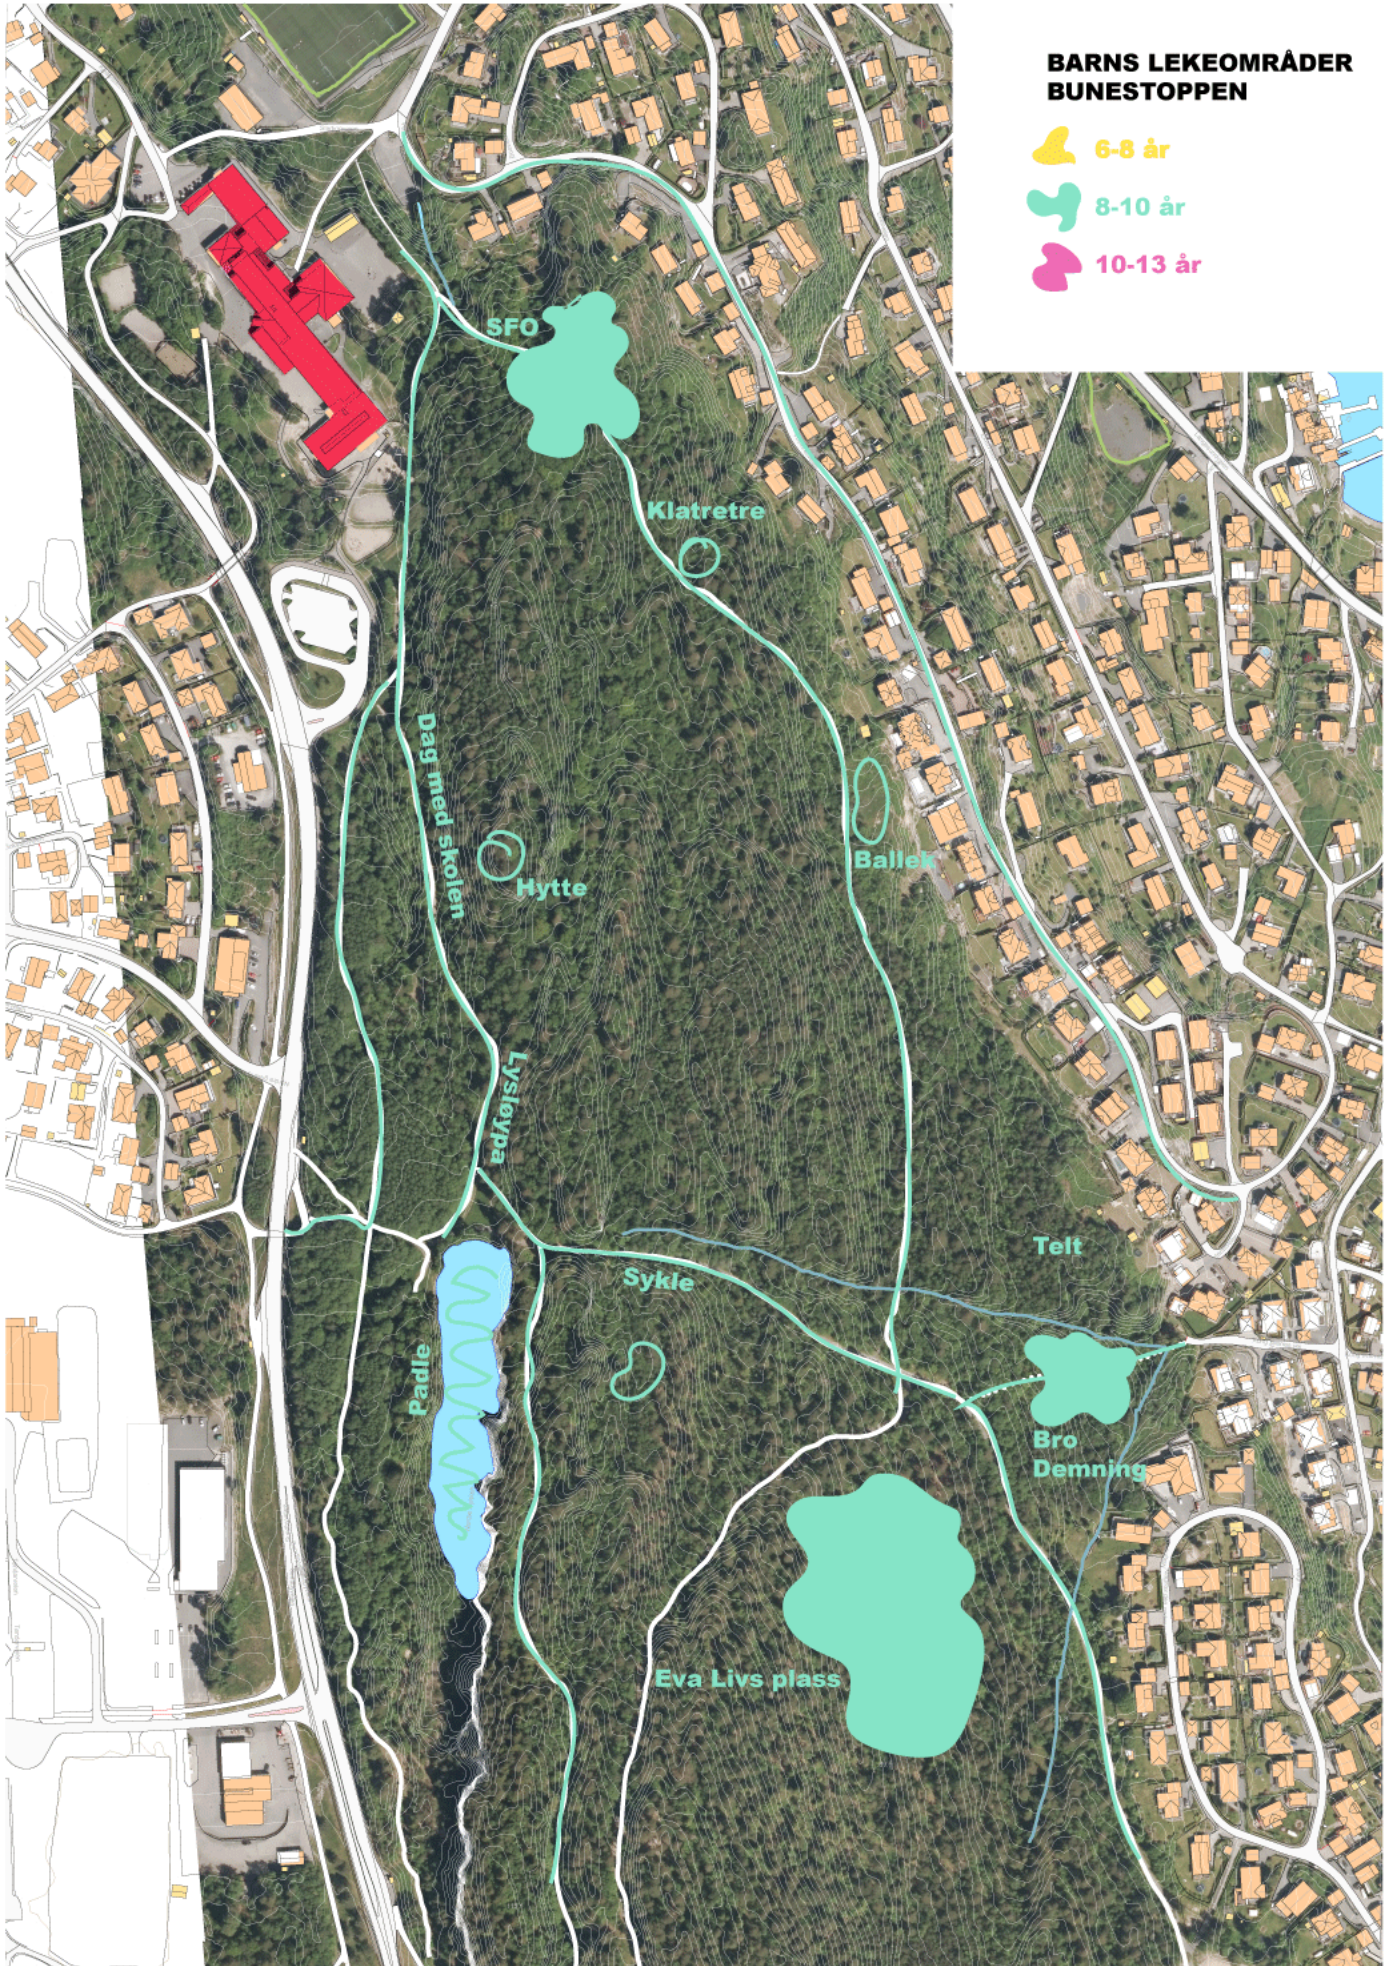

# **BARETRÅKKSREGISTERING**

ved Stathelle barneskole

Ansvarlig: Siri M. Ludvigsen v/ Ola Roald Arkitektur

Deltakere: Klasse 2a, 4c, 7c, rektor og klassekontakter

Dato: 27.04.2018

**BARNES LEKEOMRÅDER  
BUNESTOPPEN**

-  6-8 år
-  8-10 år
-  10-13 år

**BARNES LEKEOMRÅDER  
BUNESTOPPEN**

-  6-8 år
-  8-10 år
-  10-13 år

**BARNES LEKEOMRÅDER  
BUNESTOPPEN**

-  6-8 år
-  8-10 år
-  10-13 år

**BARNES LEKEOMRÅDER  
BUNESTOPPEN**

**Skolens undervisnings-  
og lekeområder**

# BARNES LEKEOMRÅDER BUNESTOPPEN

- 6-8 år
- 8-10 år
- 10-13 år