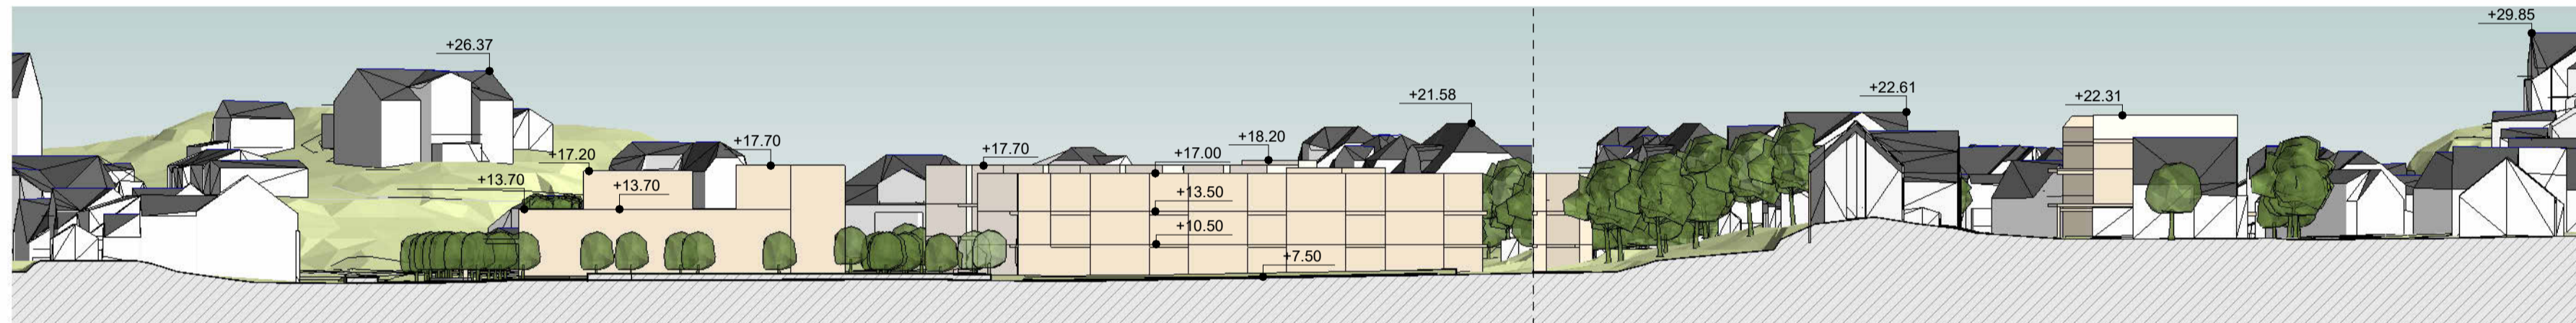

BAMBLEVEIEN

A-A - OPPRISS MOT ØST GJENNOM HP JACOBSENS GATE

WRIGHTS GATE

MYRBAKKGATE

HP JACOBSENS GATE

B-B - OPPRISS MOT SYD GJENNOM BAMBLEVEIEN

HP JACOBSENS GATE

MYRBAKKGATE

WRIGHTS GATE

C-C -SNITT / OPPRISS MOT NORD GJENNOM BOLIGTUN

BAMBLEVEIEN

D-D - OPPRISS MOT VEST GJENNOM IDRETTSOMRÅDE OG BOLIGTUN

HP JACOBSENS GATE

MYRBAKKGATE

WRIGHTS GATE

E-E - OPPRISS MOT NORD GJENNOM IDRETTSOMRÅDE