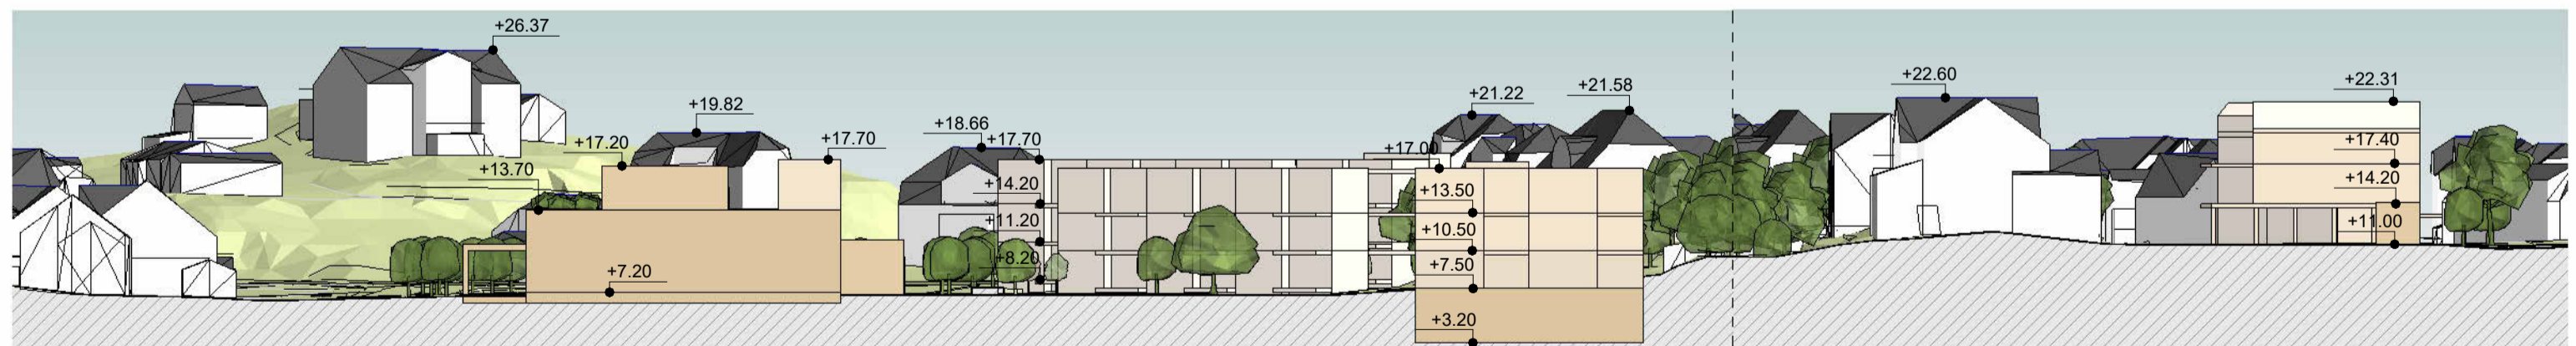

BAMBLEVEIEN

A-A - OPPRISS MOT ØST GJENNOM HP JACOBSENS GATE

WRIGHTS GATE

MYRBAKKGATE

HP JACOBSENS GATE

B-B - OPPRISS MOT SYD GJENNOM BAMBLEVEIEN

HP JACOBSENS GATE

MYRBAKKGATE

WRIGHTS GATE

C-C -SNITT / OPPRISS MOT NORD GJENNOM BOLIGTUN

BAMBLEVEIEN

D-D - OPPRISS MOT VEST GJENNOM IDRETTSOMRÅDE OG BOLIGTUN

HP JACOBSENS GATE

MYRBAKKGATE

WRIGHTS GATE

E-E - OPPRISS MOT NORD GJENNOM IDRETTSOMRÅDE