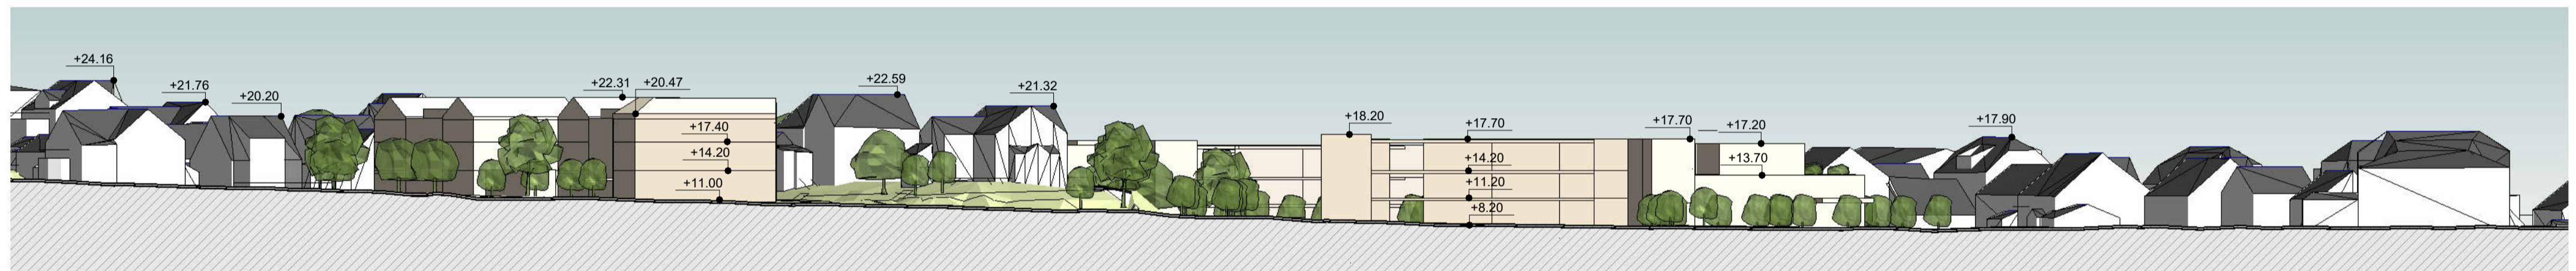

BAMBLEVEIEN

A-A - OPPRISS MOT ØST GJENNOM HP JACOBSENS GATE

WRIGHTS GATE

MYRBAKKGATE

HP JACOBSENS GATE

B-B - OPPRISS MOT SYD GJENNOM BAMBLEVEIEN

HP JACOBSENS GATE

MYRBAKKGATE

WRIGHTS GATE

C-C -SNITT / OPPRISS MOT NORD GJENNOM BOLIGTUN

BAMBLEVEIEN

D-D - OPPRISS MOT VEST GJENNOM IDRETTSOMRÅDE OG BOLIGTUN

HP JACOBSENS GATE

MYRBAKKGATE

WRIGHTS GATE

E-E - OPPRISS MOT NORD GJENNOM IDRETTSOMRÅDE