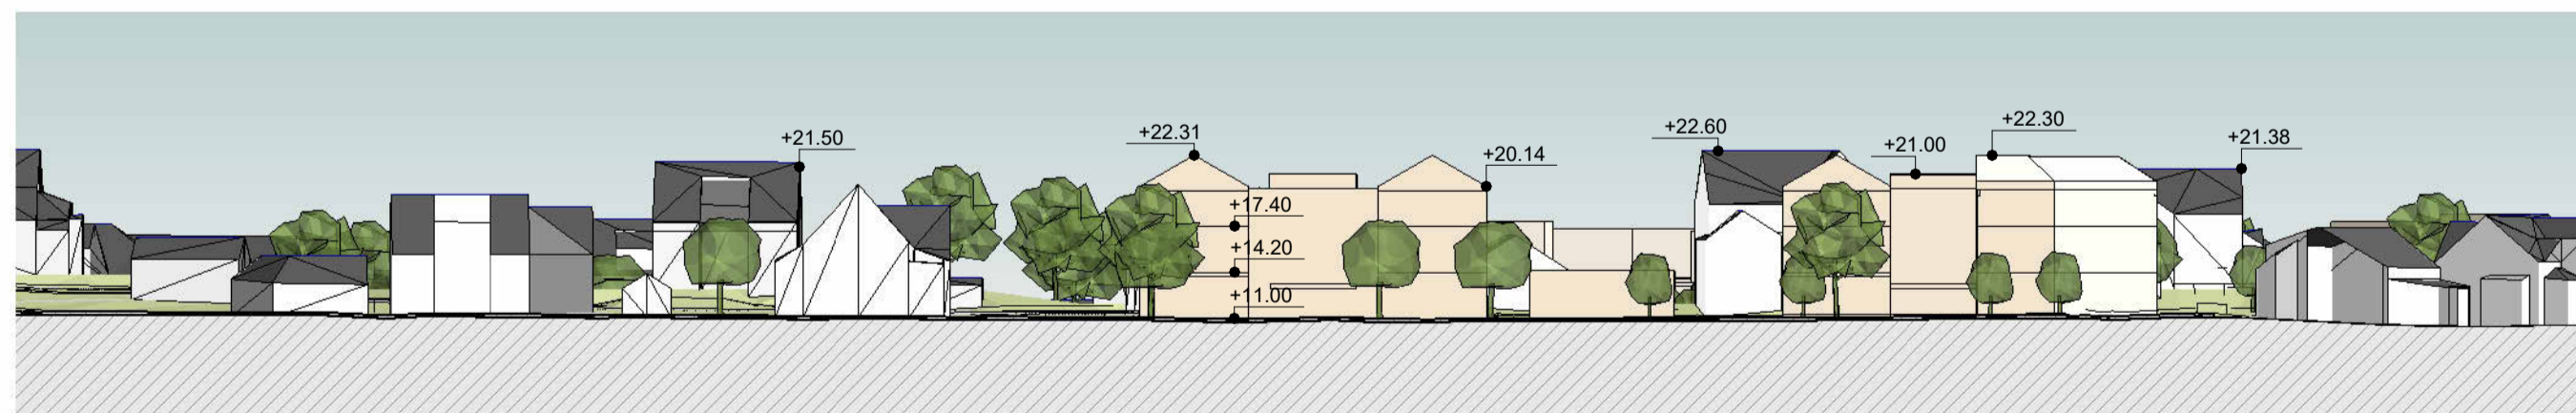

WRIGHTS GATE

C-C -SNITT / OPPRISS MOT NORD GJENNOM BOLIGTUN

BAMBLEVEIEN

D-D - OPPRISS MOT VEST GJENNOM IDRETTSOMRÅDE OG BOLIGTUN

HP JACOBSENS GATE

MYRBAKKGATE

WRIGHTS GATE

E-E - OPPRISS MOT NORD GJENNOM IDRETTSOMRÅDE