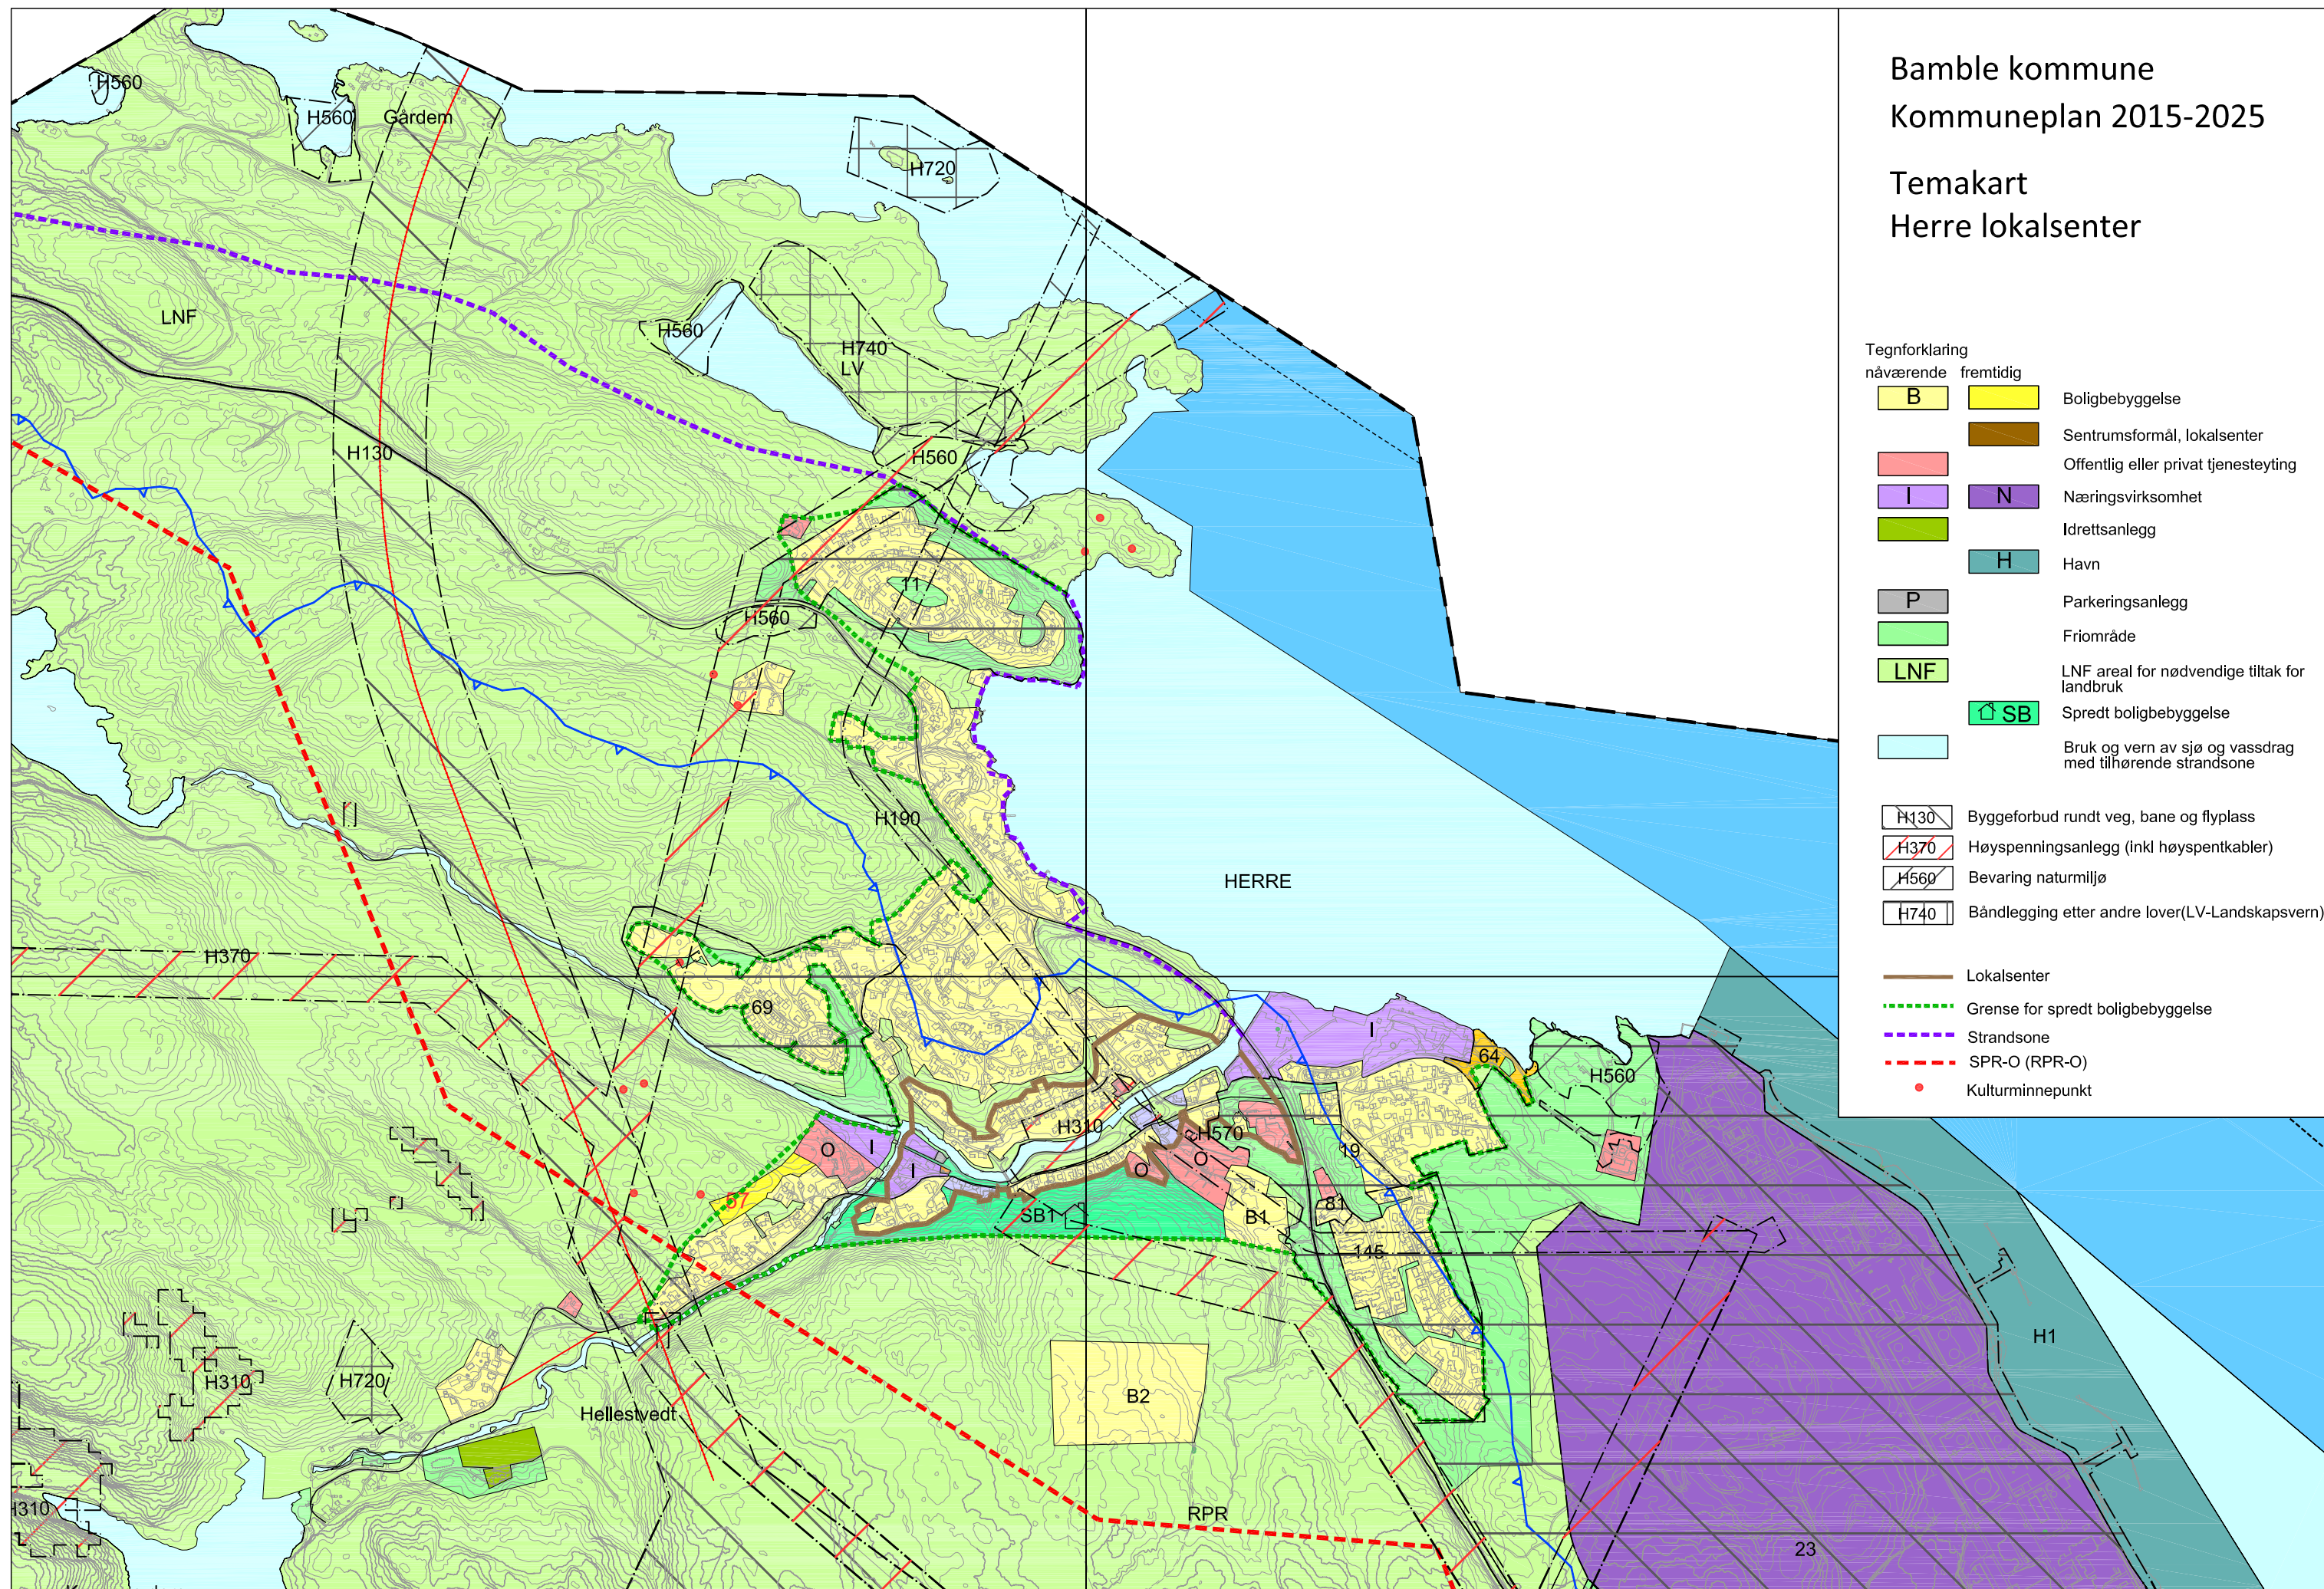

Bamble kommune
Kommuneplan 2015-2025

Temakart
Herre lokalsenter

Tegnforklaring		
nåværende	fremtidig	
		Boligbebyggelse
		Sentrumsformål, lokalsenter
		Offentlig eller privat tjenesteyting
		Næringsvirksomhet
		Idrettsanlegg
		Havn
		Parkeringsanlegg
		Friområde
		LNF areal for nødvendige tiltak for landbruk
		Spredt boligbebyggelse
		Bruk og vern av sjø og vassdrag med tilhørende strandsone
		Byggeforbud rundt veg, bane og flyplass
		Høyspeningsanlegg (inkl høyspentkabler)
		Bevaring naturmiljø
		Båndlegging etter andre lover(LV-Landskapsvern)
		Lokalsenter
		Grense for spredt boligbebyggelse
		Strandsone
		SPR-O (RPR-O)
		Kulturminnepunkt