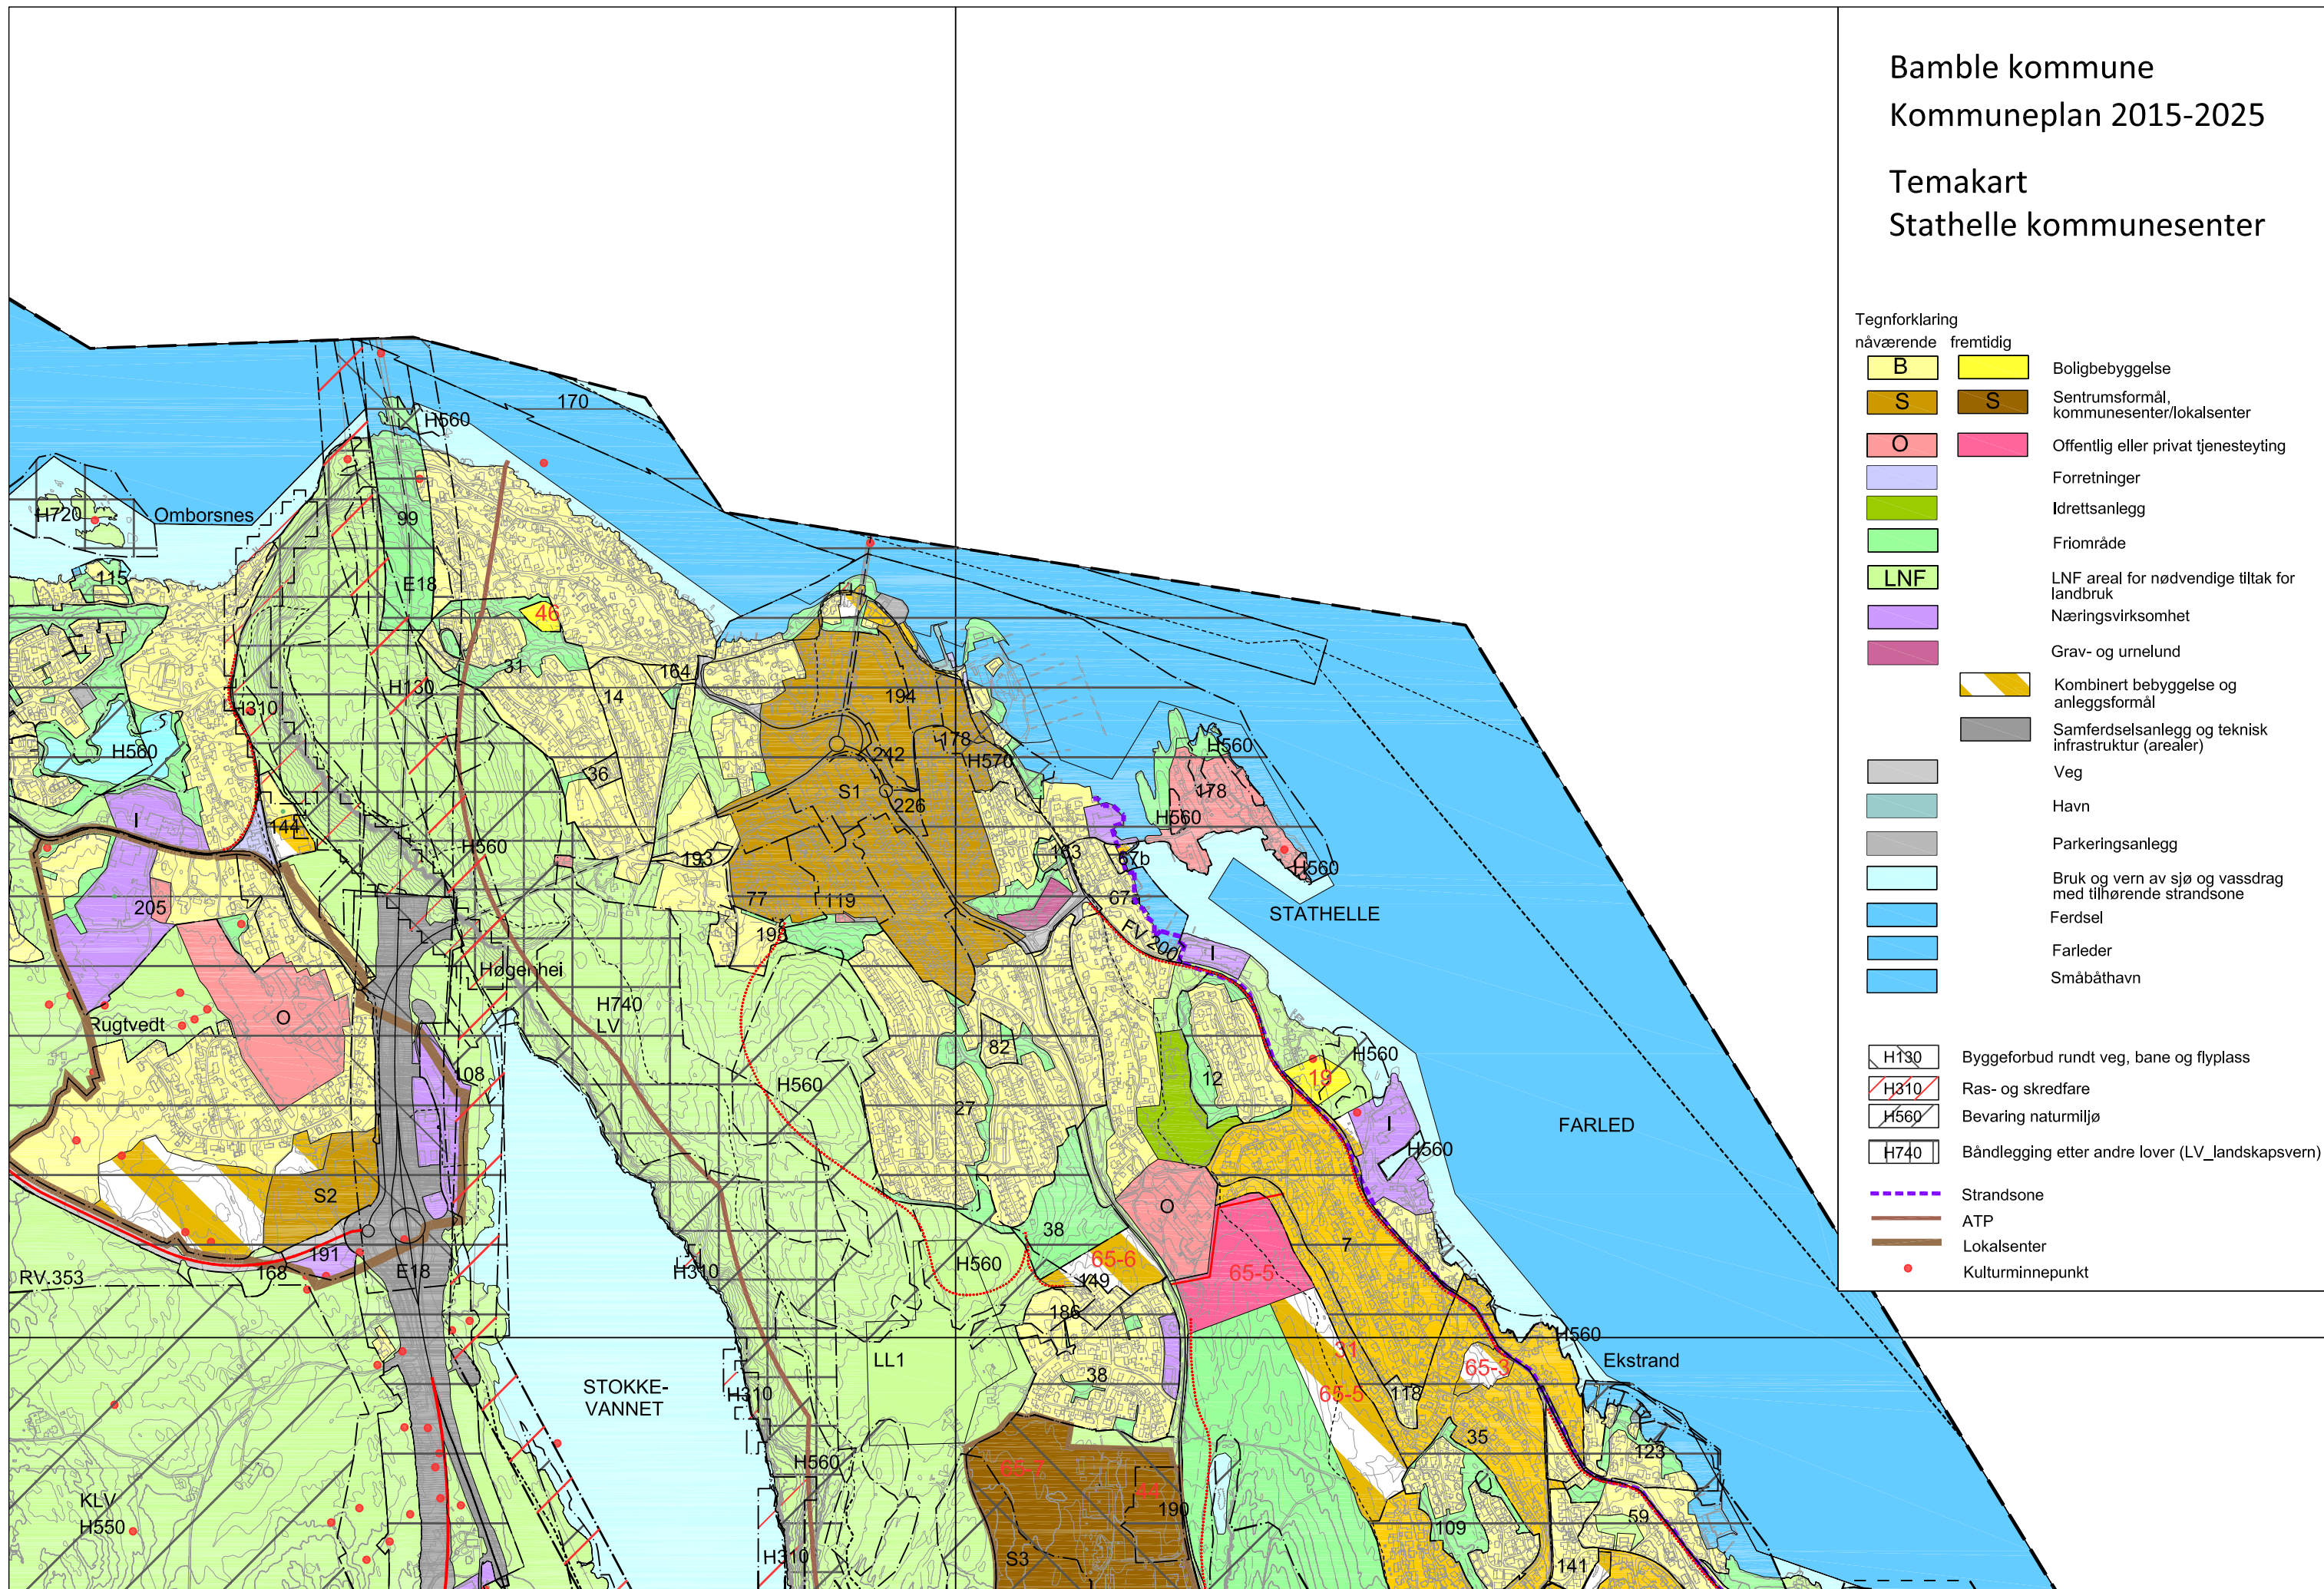

Bamble kommune
Kommuneplan 2015-2025

Temakart
Stathelle kommunesenter

Tegnforklaring		
nåværende	fremtidig	
B	B	Boligbebyggelse
S	S	Sentrumsformål, kommunesenter/lokalsenter
O	O	Offentlig eller privat tjenesteyting
		Forretninger
		Idrettsanlegg
		Friområde
LNF		LNF areal for nødvendige tiltak for landbruk
		Næringsvirksomhet
		Grav- og urnelund
		Kombinert bebyggelse og anleggsformål
		Samferdselsanlegg og teknisk infrastruktur (arealer)
		Veg
		Havn
		Parkeringsanlegg
		Bruk og vern av sjø og vassdrag med tilhørende strandsone
		Ferdse
		Farleder
		Småbåthavn
H130		Byggeforbud rundt veg, bane og flyplass
H310		Ras- og skredfare
H560		Bevaring naturmiljø
H740		Båndlegging etter andre lover (LV_landskapsvern)
		Strandsone
		ATP
		Lokalsenter
•		Kulturminnepunkt