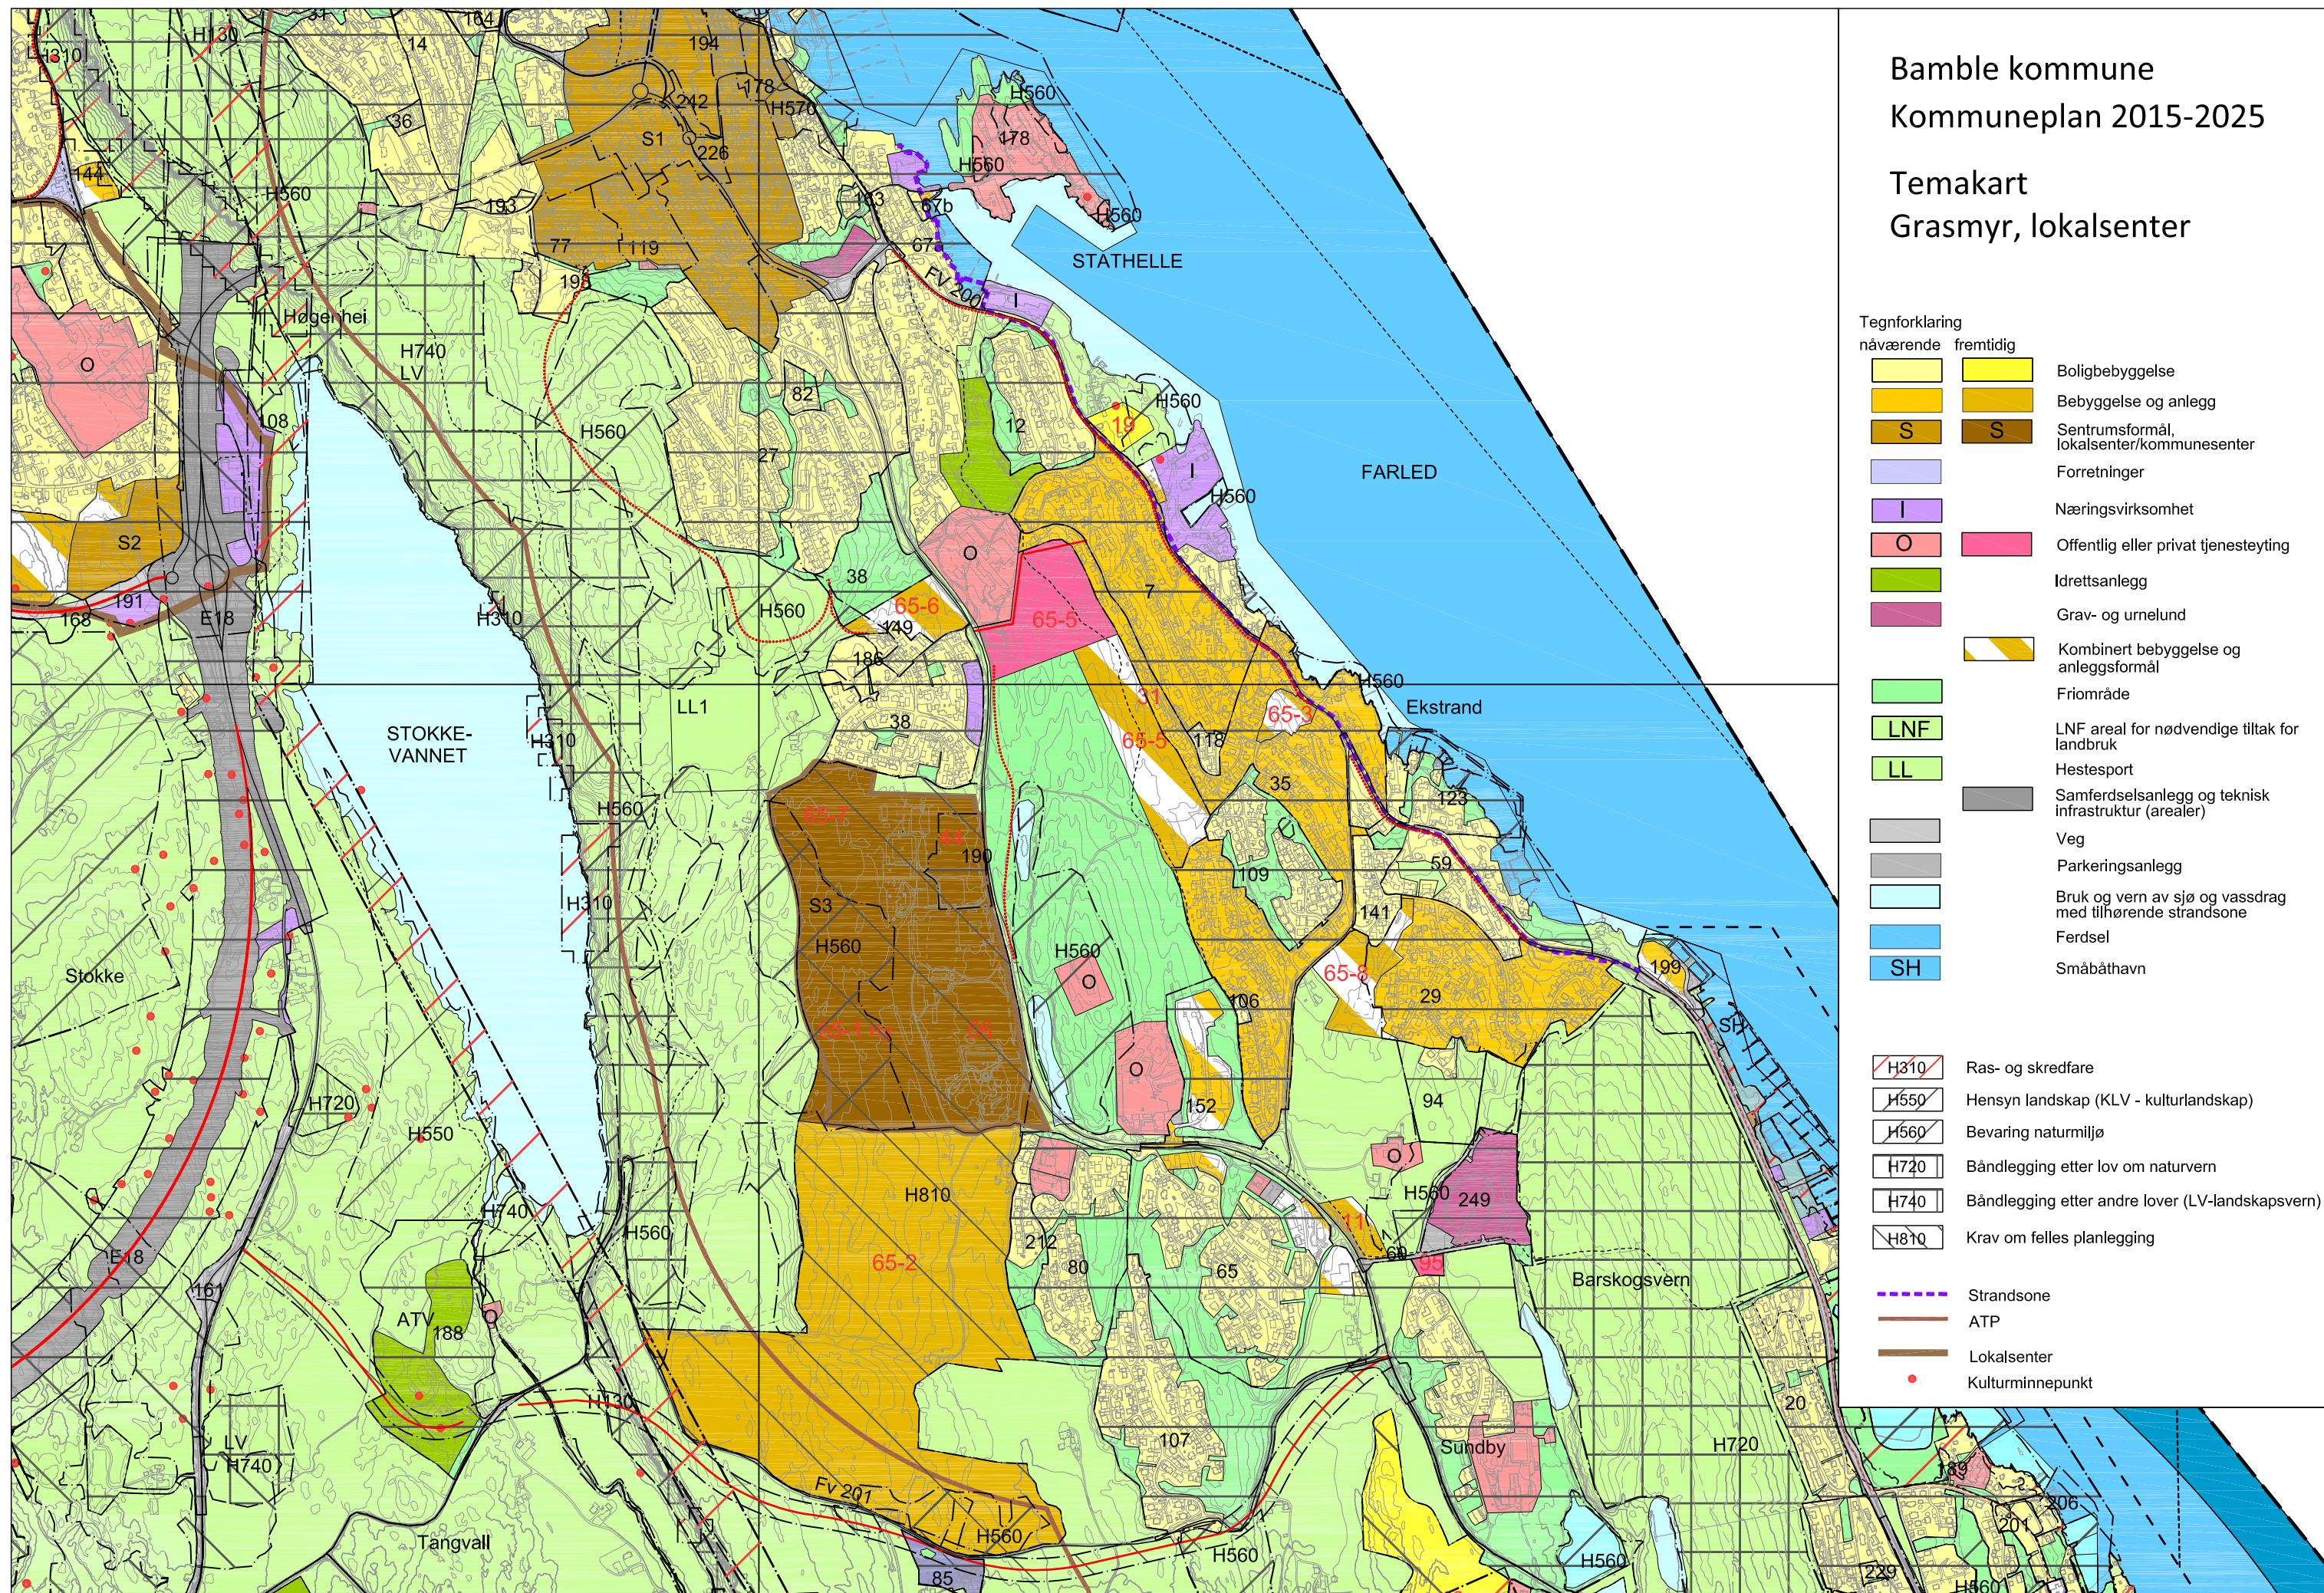

Bamble kommune Kommuneplan 2015-2025

Temakart Grasmyr, lokalsenter

Tegnforklaring

nåværende	fremtidig	
[Light Yellow]	[Yellow]	Boligbebyggelse
[Orange]	[Dark Orange]	Bebyggelse og anlegg
[Brown]	[Dark Brown]	Sentrusformål, lokalsenter/kommunesenter
[Light Purple]	[Dark Purple]	Forretninger
[Light Blue]	[Dark Blue]	Næringsvirksomhet
[Light Green]	[Dark Green]	Offentlig eller privat tjenesteyting
[Light Blue-Green]	[Dark Blue-Green]	Idrettsanlegg
[Light Purple]	[Dark Purple]	Grav- og urnelund
[Light Green]	[Dark Green]	Kombinert bebyggelse og anleggsformål
[Light Green]	[Dark Green]	Friområde
[Light Green]	[Dark Green]	LNF areal for nødvendige tiltak for landbruk
[Light Green]	[Dark Green]	Hestesport
[Light Green]	[Dark Green]	Samferdselsanlegg og teknisk infrastruktur (arealer)
[Light Green]	[Dark Green]	Veg
[Light Green]	[Dark Green]	Parkeringsanlegg
[Light Green]	[Dark Green]	Bruk og vern av sjø og vassdrag med tilhørende strandsone
[Light Green]	[Dark Green]	Ferdseil
[Light Green]	[Dark Green]	SH Småbåthavn
[Red]	[Red]	Ras- og skredfare
[Orange]	[Orange]	Hensyn landskap (KLV - kulturlandskap)
[Green]	[Green]	Bevaring naturmiljø
[Blue]	[Blue]	Båndlegging etter lov om naturvern
[Light Blue]	[Light Blue]	Båndlegging etter andre lover (LV-landskapsvern)
[Light Green]	[Light Green]	Krav om felles planlegging
[Purple]	[Purple]	Strandsone
[Red]	[Red]	ATP
[Brown]	[Brown]	Lokalsenter
[Red]	[Red]	Kulturminnepunkt