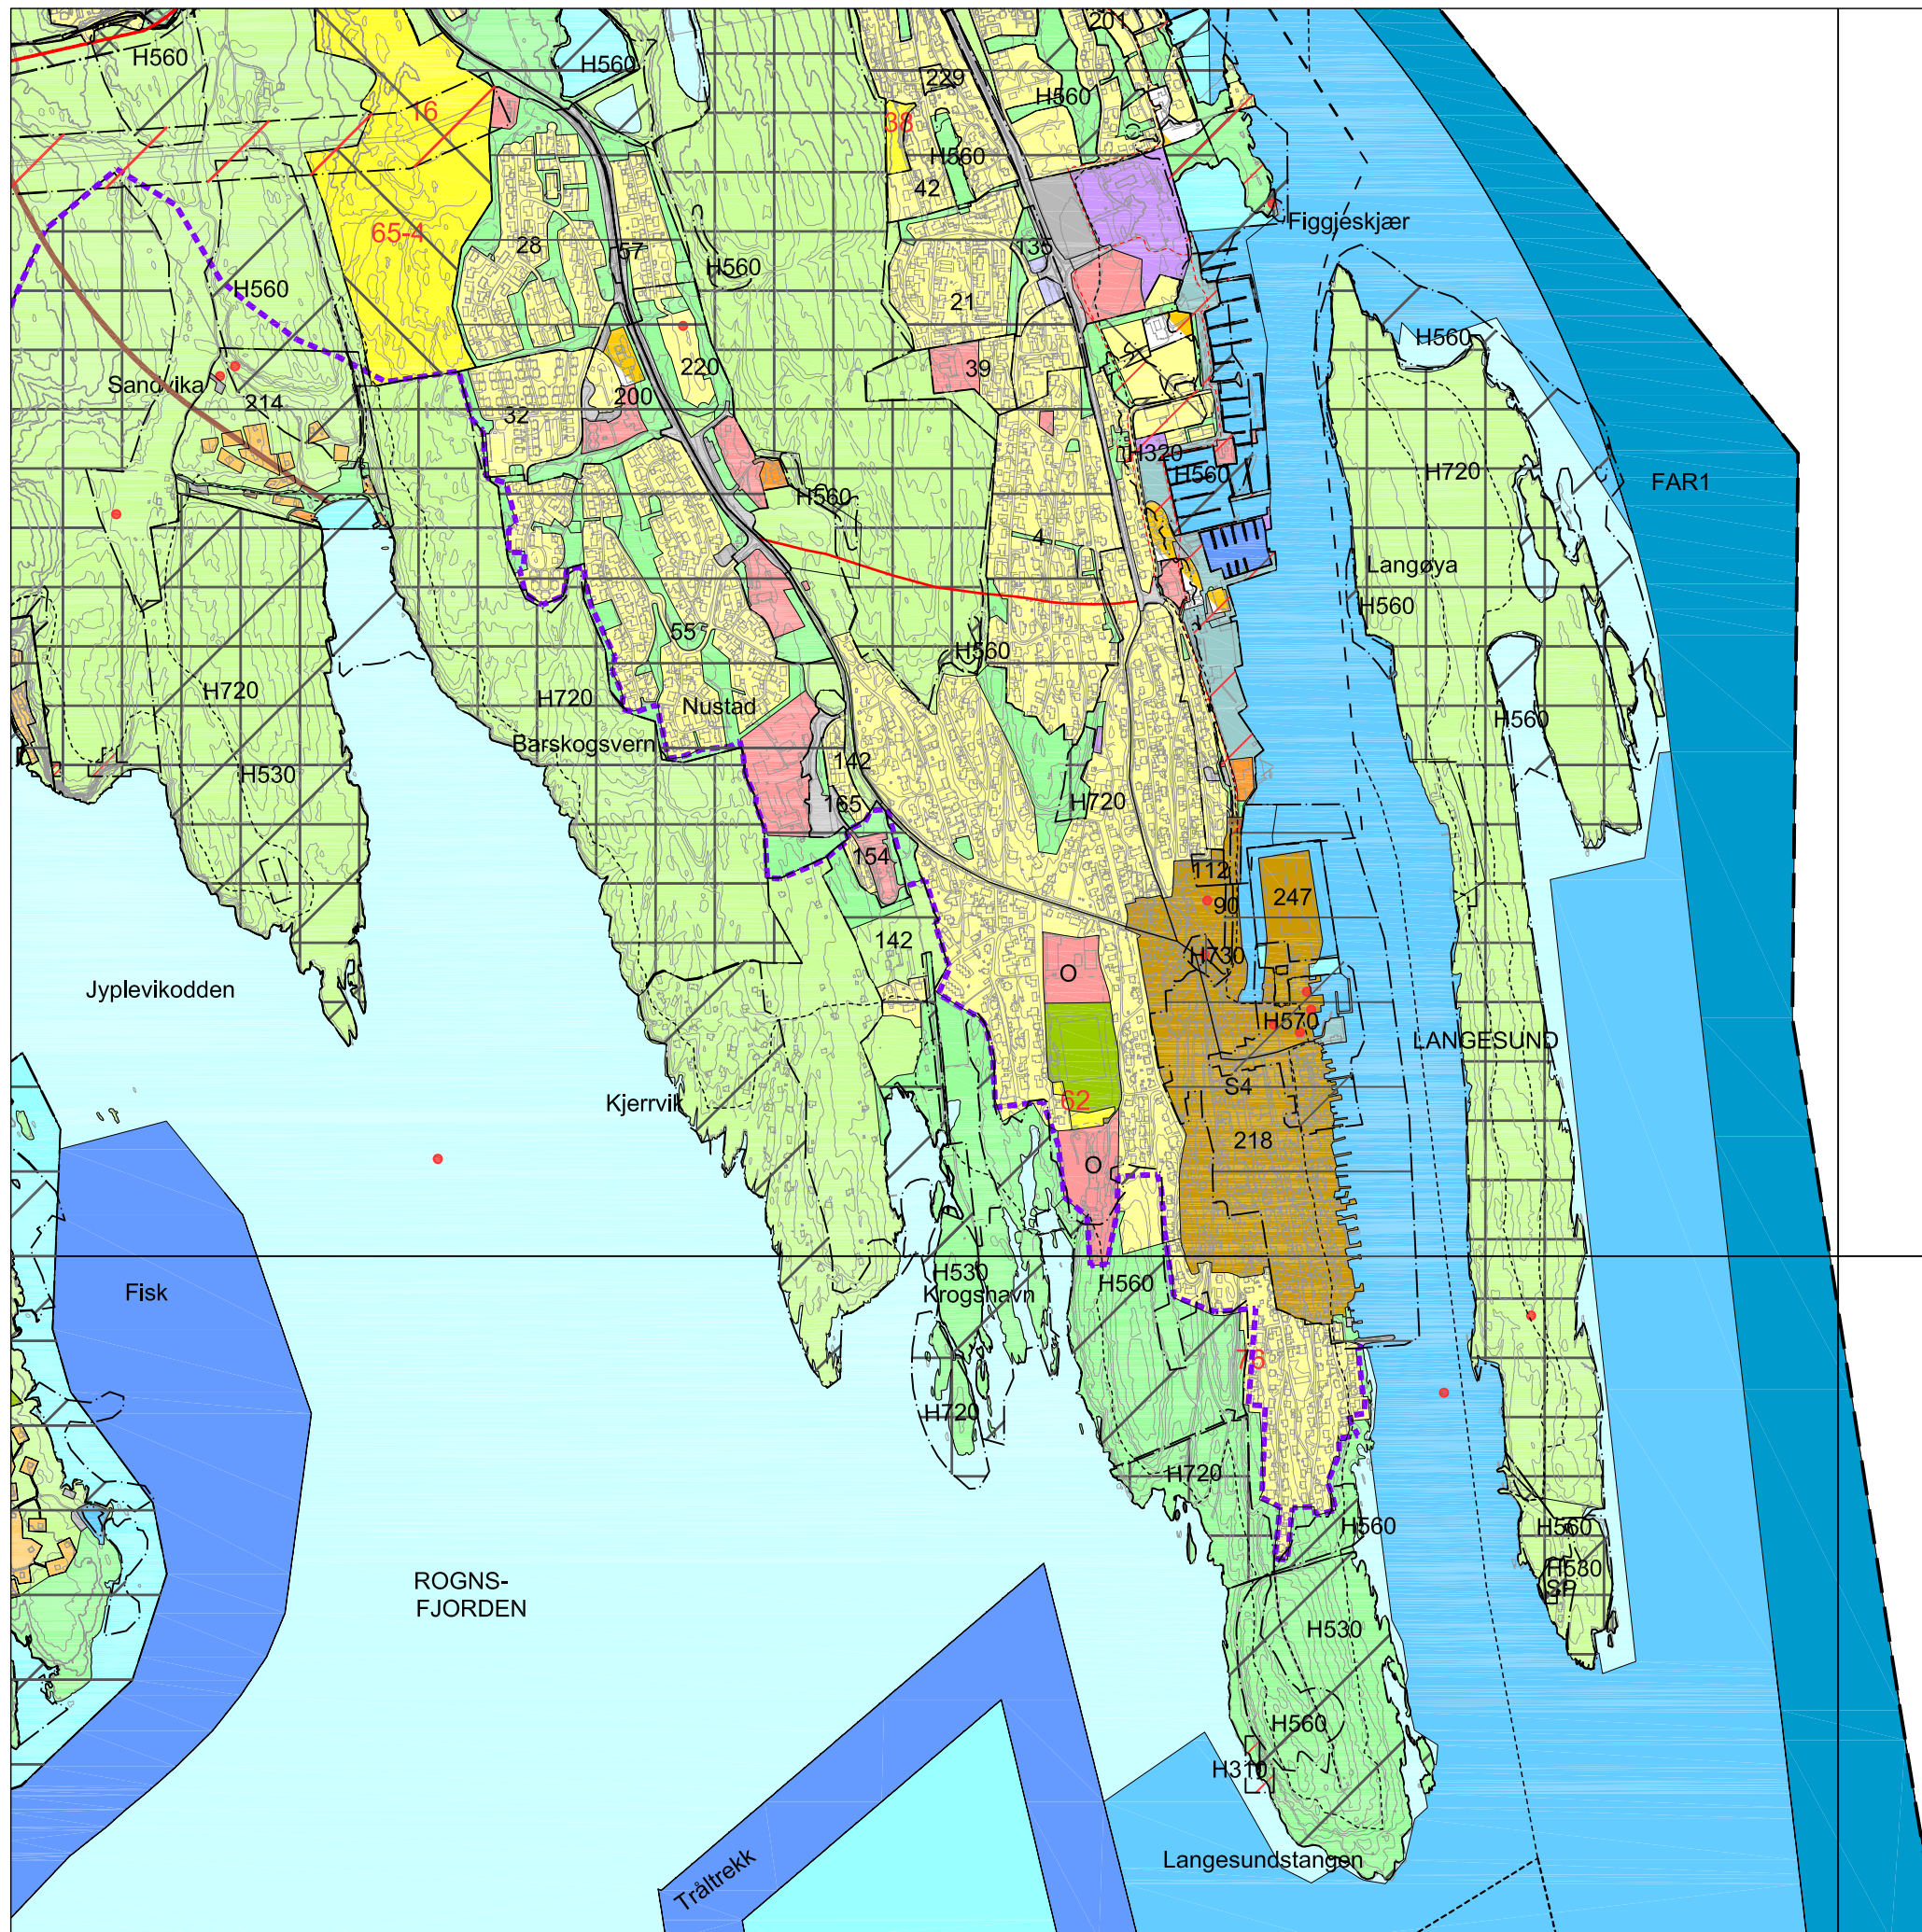

Bamble kommune Kommuneplan 2015-2025

Temakart Langesund kommunesenter

Tegnforklaring

nåværende	fremtidig	
		Boligbebyggelse
		Sentrumsformål, kommunesenter
		Offentlig eller privat tjenesteyting
		Næringsvirksomhet
		Kombinert bebyggelse og anleggsformål
		Parkeringsanlegg
		Frrområde
		Idrettsanlegg
		LNF areal for nødvendige tiltak for landbruk
		Bruk og vern av sjø og vassdrag med tilhørende strandsone
		Ferdsel
		Farleder
		Fiske
		Ras- og skredfare
		Flomfare
		Hensyn friluftsliv (SP-skjærgårdspark)
		Bevaring naturmiljø
		Bevaring kulturmiljø
		Båndlegging etter lov om naturvern
		SPR-O (RPR-O)
		Strandsone
		ATP
		Fremtidig fjernveg i tunnel
		Kulturminnepunkt