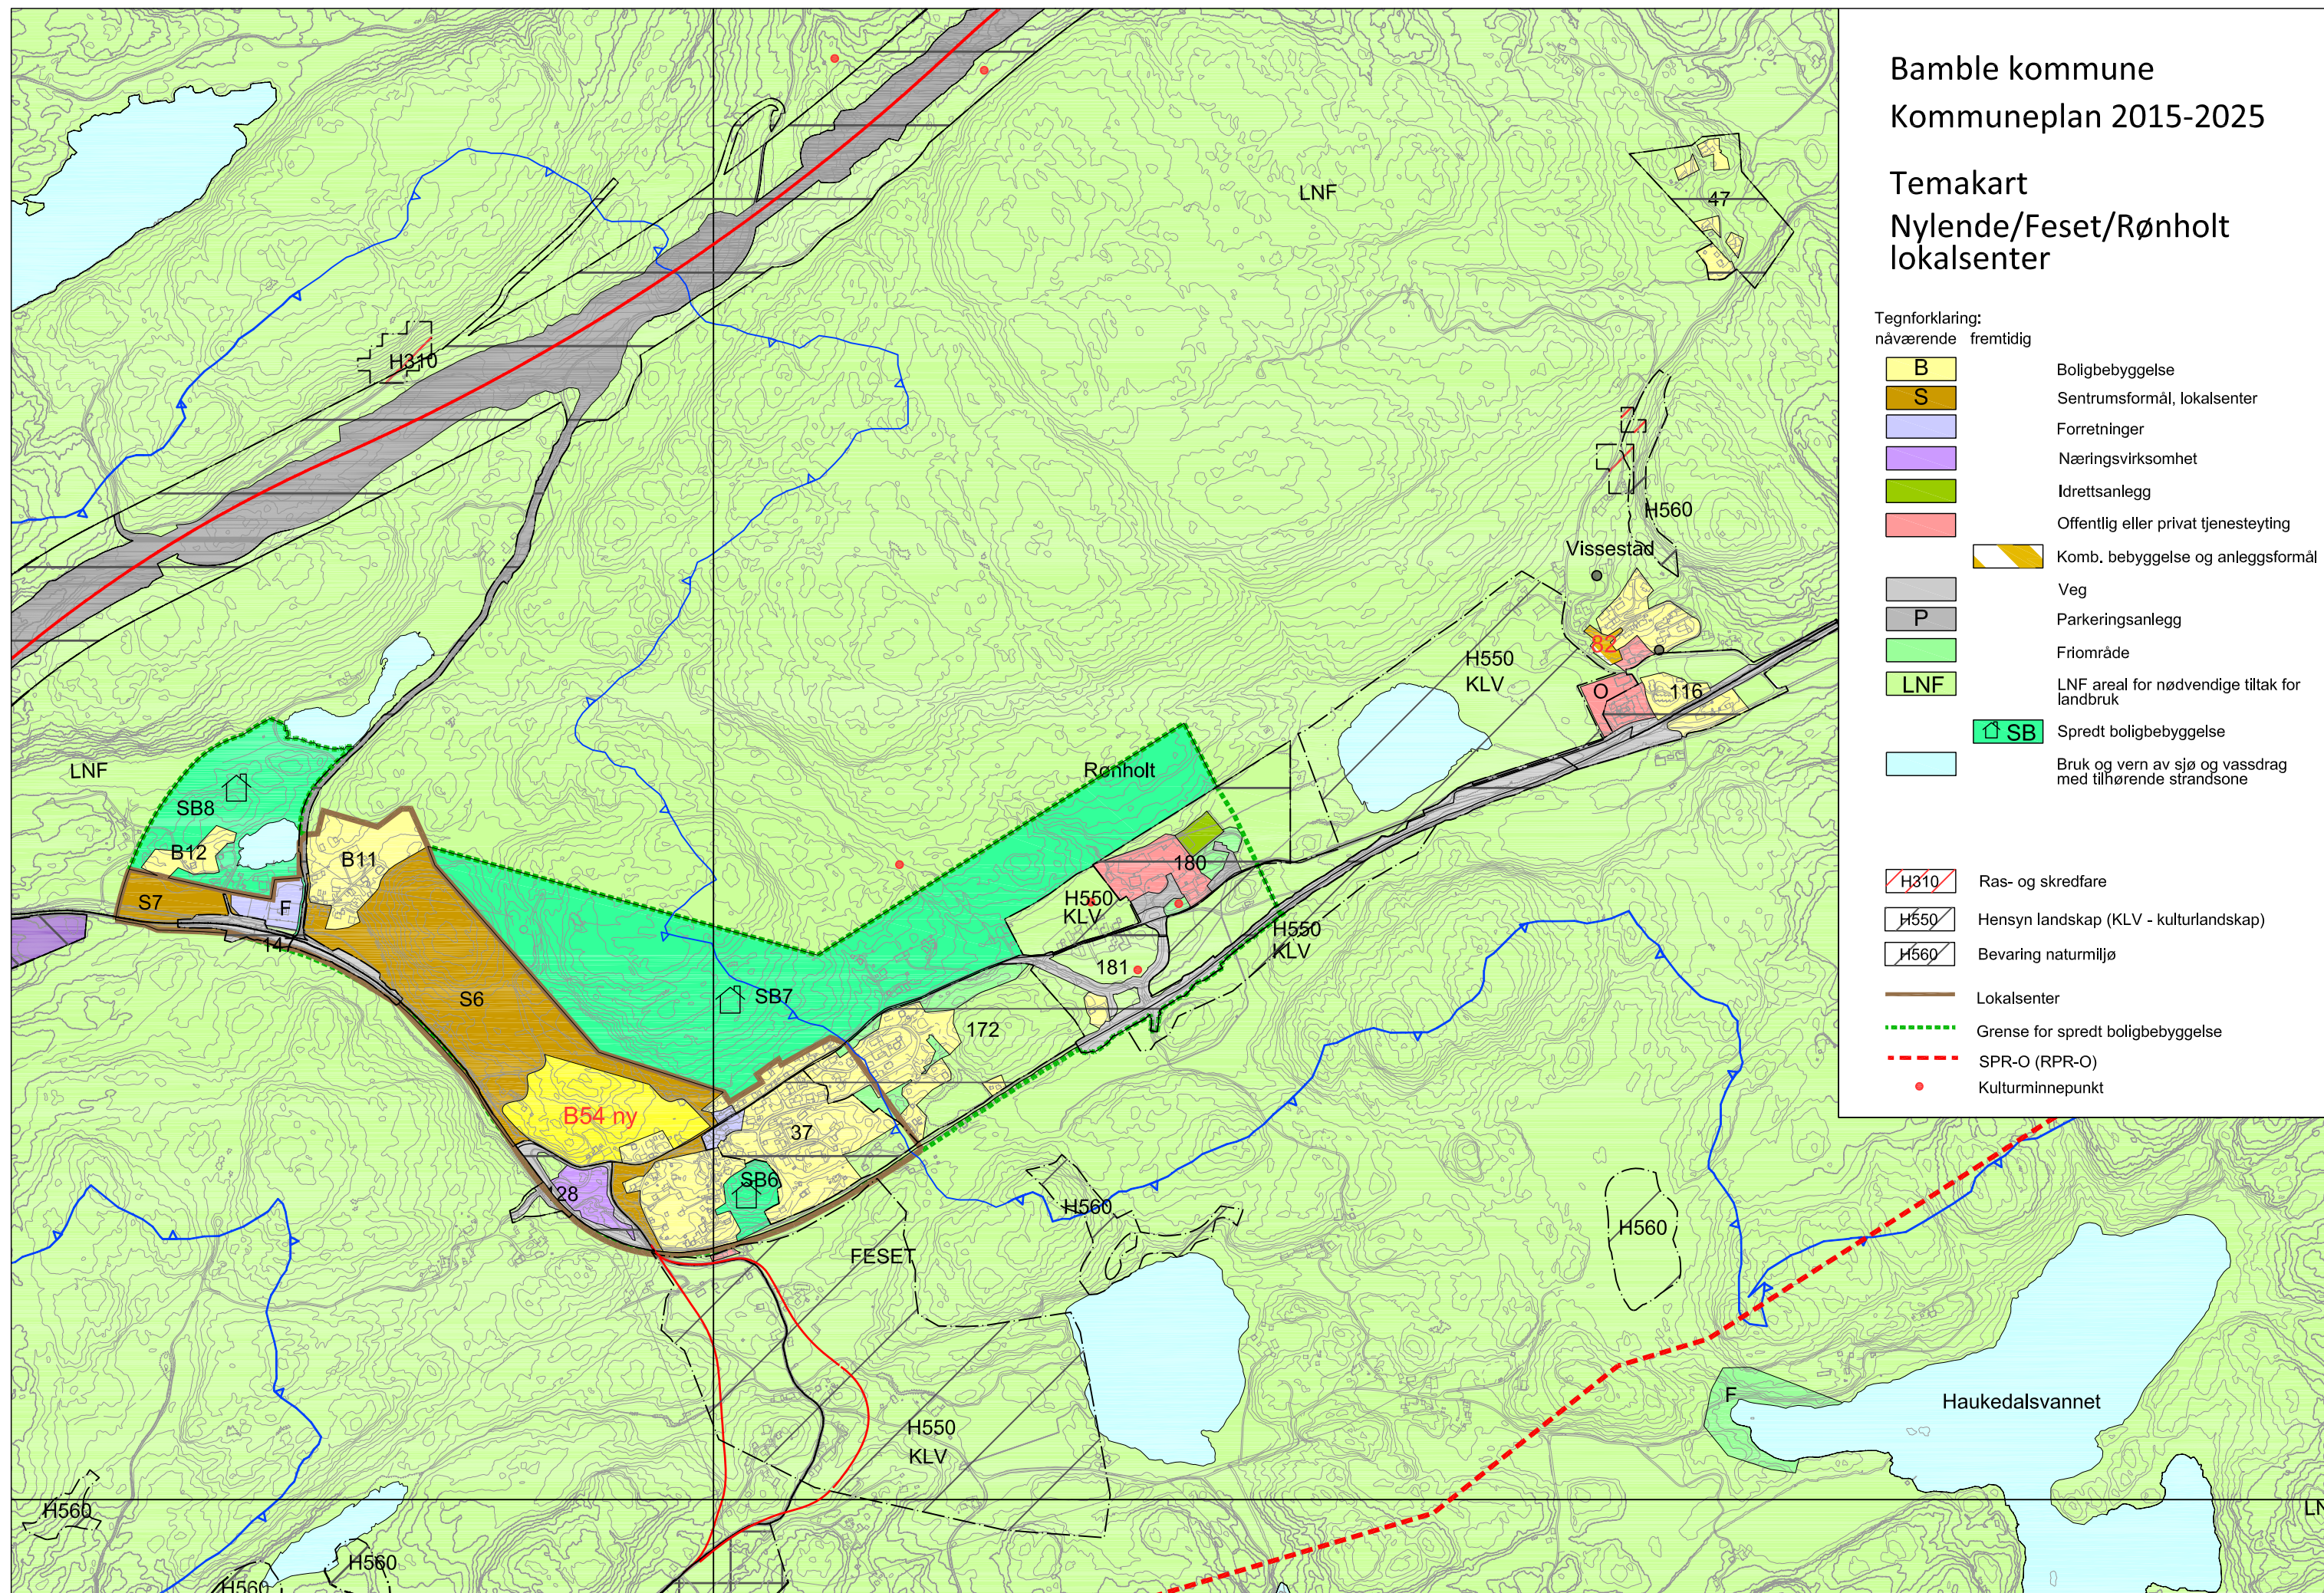

Bamble kommune  
Kommuneplan 2015-2025

Temakart  
Nylende/Feset/Rønholt  
lokalsenter

Tegnforklaring:  
nåværende fremtidig

<b>B</b>	Boligbebyggelse
<b>S</b>	Sentrumsformål, lokalsenter
<b>F</b>	Forretninger
<b>N</b>	Næringsvirksomhet
<b>I</b>	Idrettsanlegg
<b>O</b>	Offentlig eller privat tjenesteyting
<b>K</b>	Komb. bebyggelse og anleggsformål
<b>V</b>	Veg
<b>P</b>	Parkeringsanlegg
<b>FR</b>	Friområde
<b>LN</b>	LNF areal for nødvendige tiltak for landbruk
<b>SB</b>	Spredt boligbebyggelse
<b>SV</b>	Bruk og vern av sjø og vassdrag med tilhørende strandsone
<b>H310</b>	Ras- og skredfare
<b>H550</b>	Hensyn landskap (KLV - kulturlandskap)
<b>H560</b>	Bevaring naturmiljø
<b>LN</b>	Lokalsenter
<b>SB</b>	Grense for spredt boligbebyggelse
<b>SPR-O (RPR-O)</b>	SPR-O (RPR-O)
<b>•</b>	Kulturminnepunkt