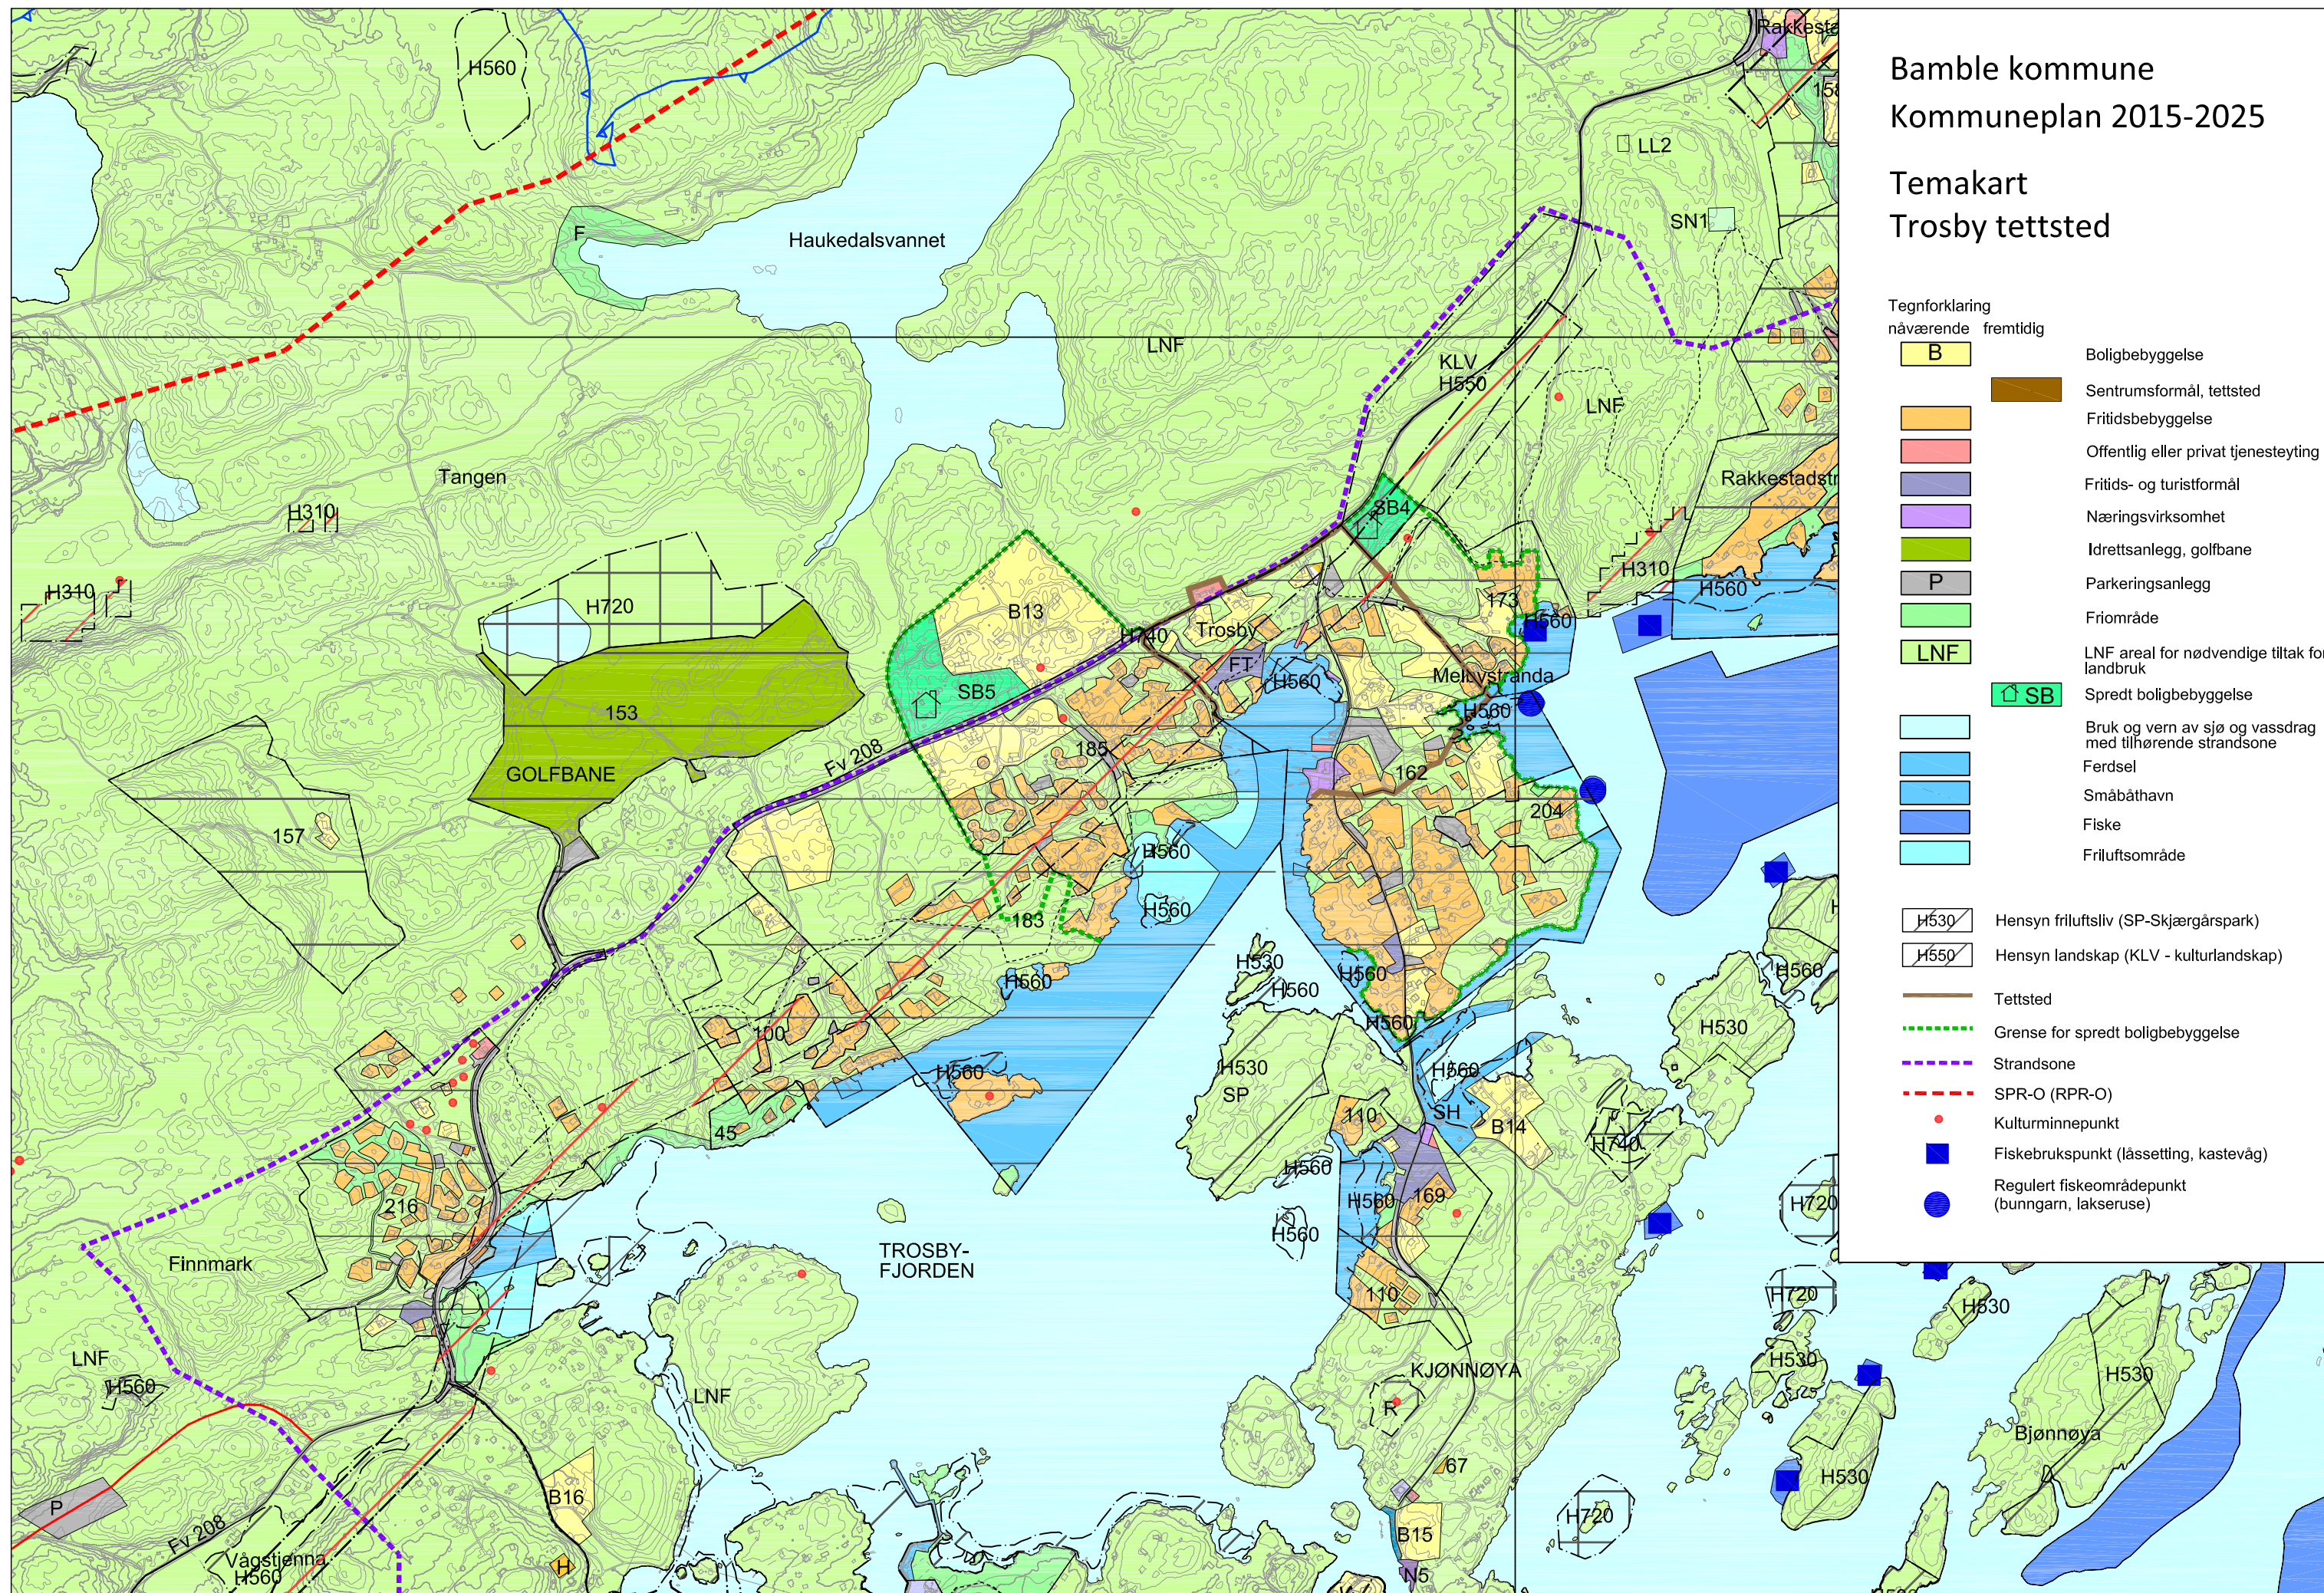

Bamble kommune Kommuneplan 2015-2025

Temakart Trosby tettsted

Tegnforklaring

nåværende	fremtidig	
[Yellow box]	[Yellow box]	Boligbebyggelse
[Orange box]	[Orange box]	Sentrumsformål, tettsted
[Light orange box]	[Light orange box]	Fritidsbebyggelse
[Pink box]	[Pink box]	Offentlig eller privat tjenesteyting
[Purple box]	[Purple box]	Fritids- og turistformål
[Light purple box]	[Light purple box]	Næringsvirksomhet
[Green box]	[Green box]	Idrettsanlegg, golfbane
[Grey box]	[Grey box]	Parkeringsanlegg
[Light green box]	[Light green box]	Frømråde
[Light green box]	[Light green box]	LNF areal for nødvendige tiltak for landbruk
[Green box with house icon]	[Green box with house icon]	SB Spredt boligbebyggelse
[Light blue box]	[Light blue box]	Bruk og vern av sjø og vassdrag med tilhørende strandsone
[Blue box]	[Blue box]	Ferdsel
[Dark blue box]	[Dark blue box]	Småbåthavn
[Blue box]	[Blue box]	Fiske
[Light blue box]	[Light blue box]	Friluftsområde
[Hatched box]	[Hatched box]	Hensyn friluftsliv (SP-Skjærgårspark)
[Hatched box]	[Hatched box]	Hensyn landskap (KLV - kulturlandskap)
[Solid line]	[Solid line]	Tettsted
[Dotted line]	[Dotted line]	Grense for spredt boligbebyggelse
[Dashed line]	[Dashed line]	Strandsone
[Red dashed line]	[Red dashed line]	SPR-O (RPR-O)
[Red dot]	[Red dot]	Kulturminnepunkt
[Blue square]	[Blue square]	Fiskebrukspunkt (låssetting, kastevåg)
[Blue circle]	[Blue circle]	Regulert fiskeområdepunkt (bunn garn, lakseruse)