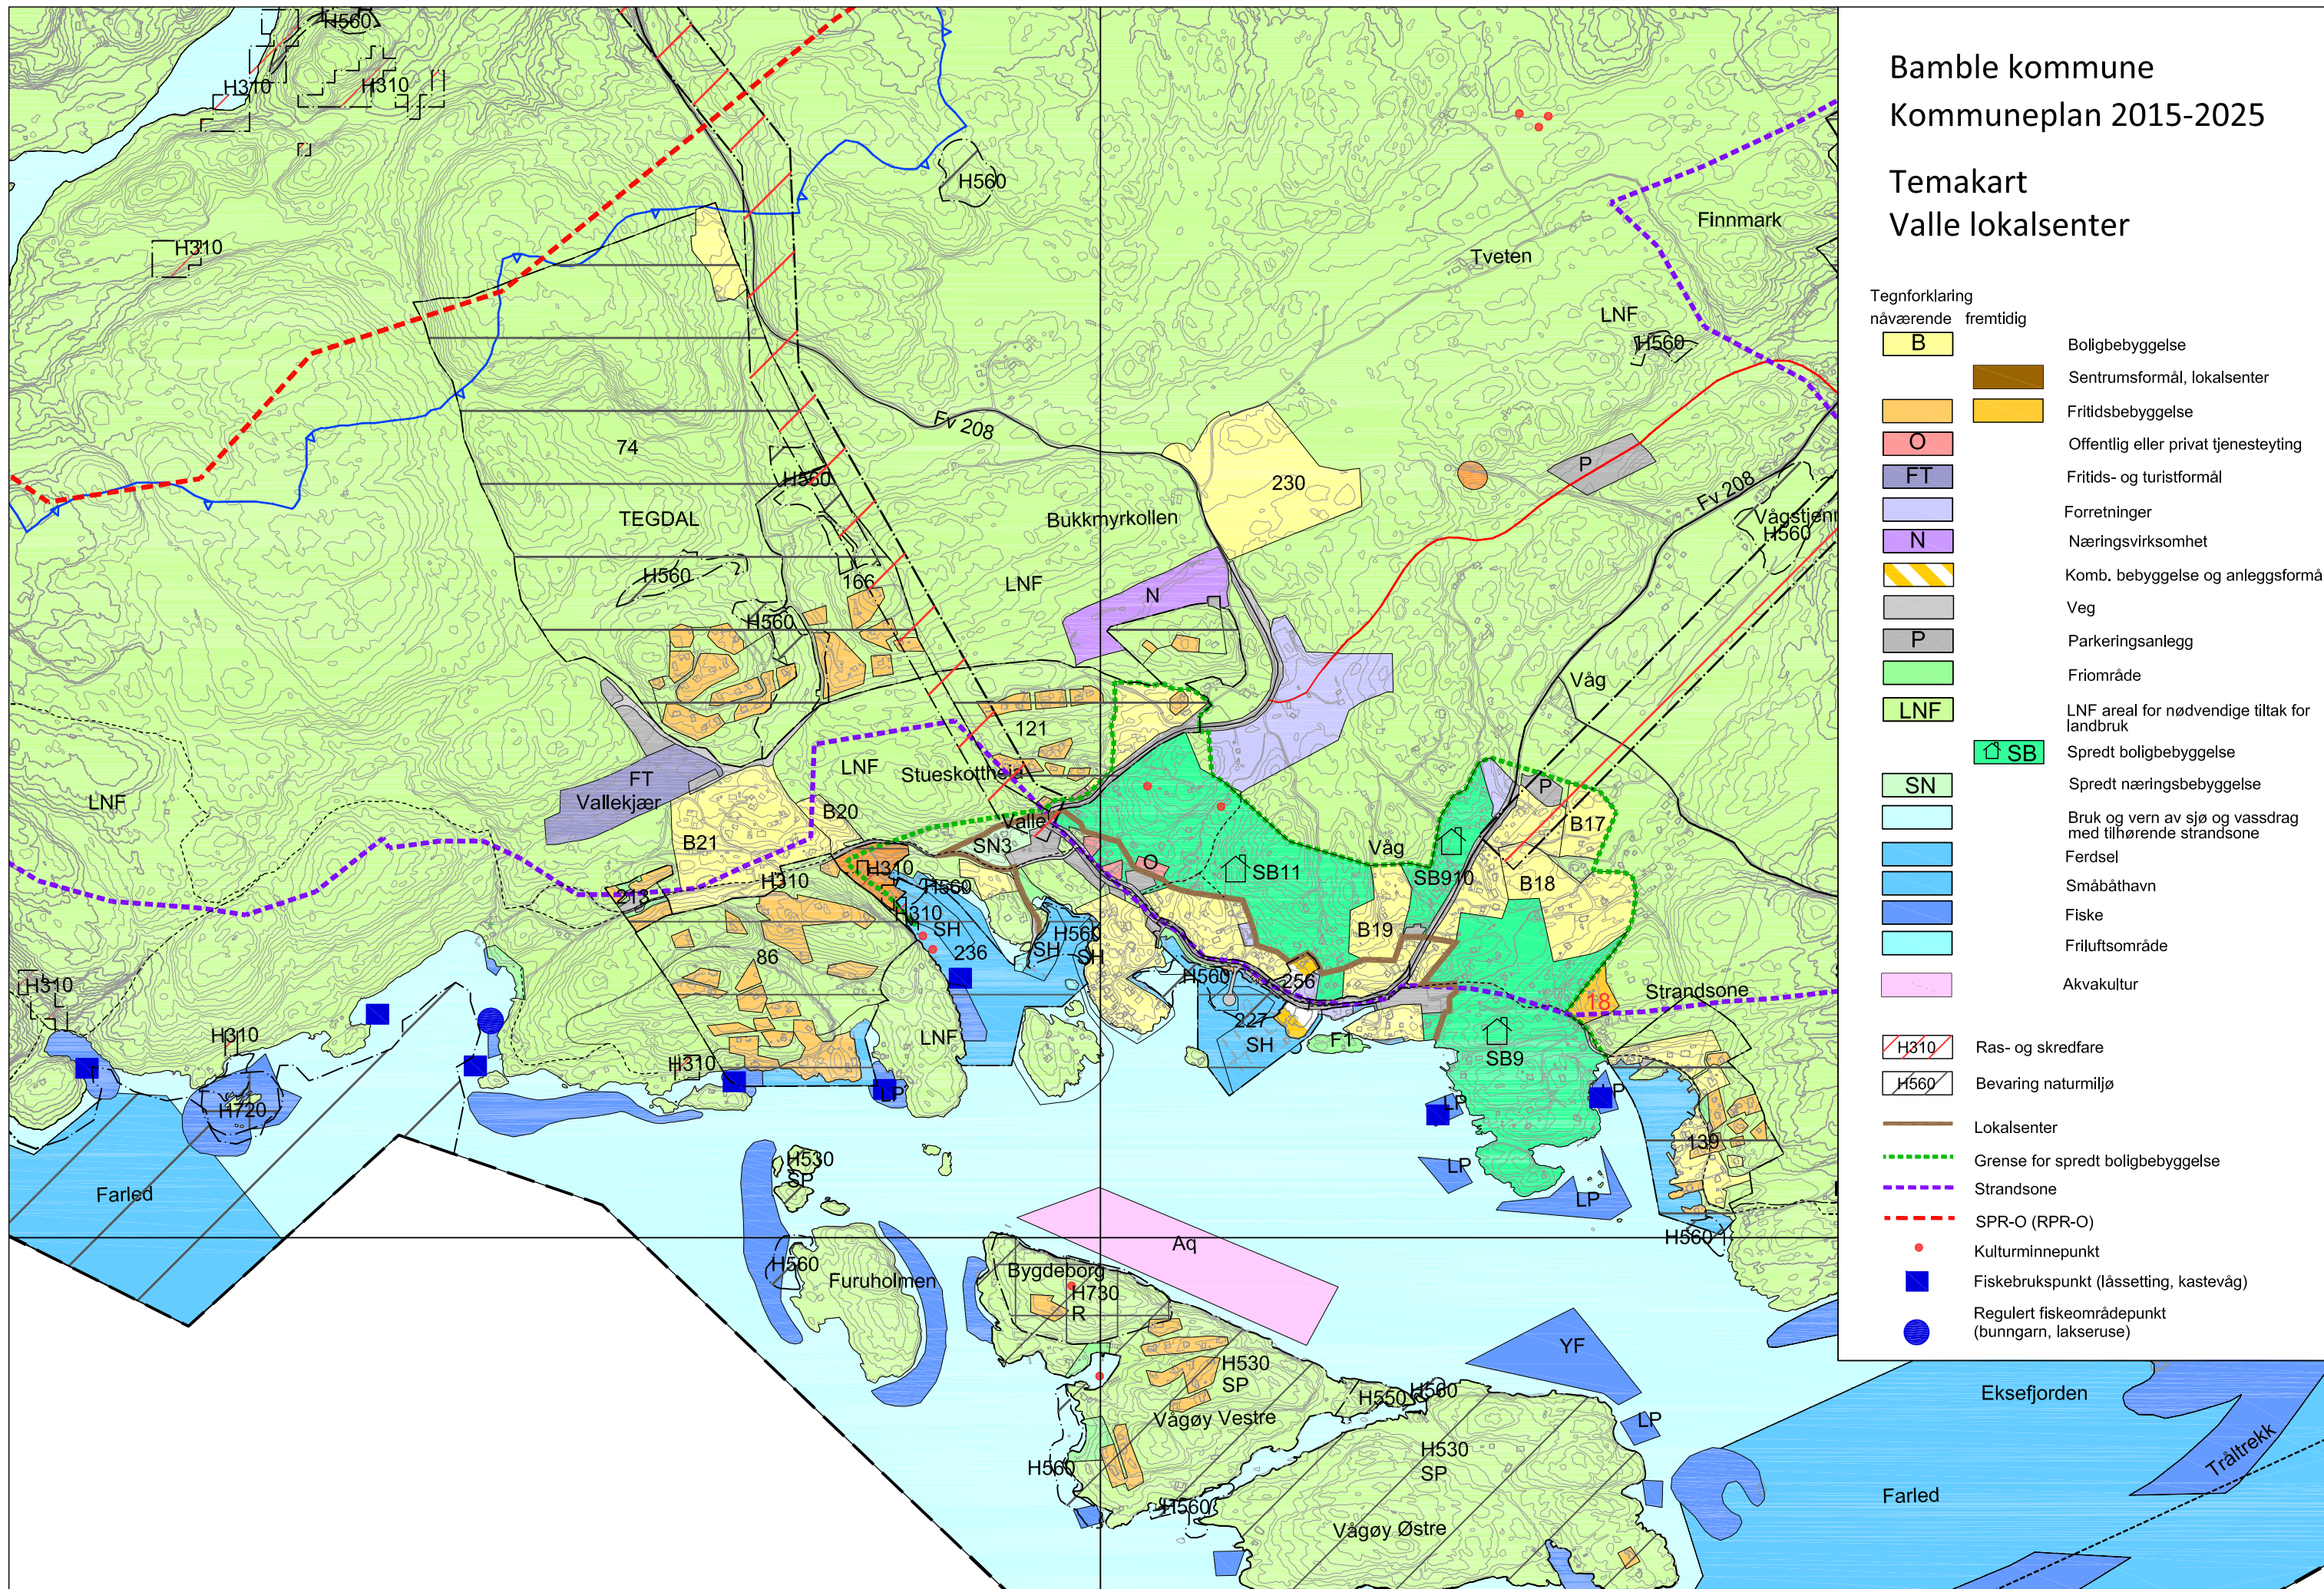

# Bamble kommune Kommuneplan 2015-2025

## Temakart Valle lokalsenter

Tegnforklaring

nåværende	fremtidig	
B	B	Boligbebyggelse
		Sentrumsformål, lokalsenter
		Fritidsbebyggelse
O		Offentlig eller privat tjenesteyting
FT		Fritids- og turistformål
		Forretninger
N		Næringsvirksomhet
		Komb. bebyggelse og anleggsformål
		Veg
P		Parkeringsanlegg
		Friområde
LNF		LNF areal for nødvendige tiltak for landbruk
	SB	Spredt boligbebyggelse
	SN	Spredt næringsbebyggelse
		Bruk og vern av sjø og vassdrag med tilhørende strandsone
		Ferdsel
		Småbåthavn
		Fiske
		Friluftsområde
		Akvakultur
H310		Ras- og skredfare
H560		Bevaring naturmiljø
		Lokalsenter
		Grense for spredt boligbebyggelse
		Strandsone
		SPR-O (RPR-O)
		Kulturminnepunkt
		Fiskebrukspunkt (låssetting, kastevåg)
		Regulert fiskeområdepunkt (bunn garn, lakseruse)