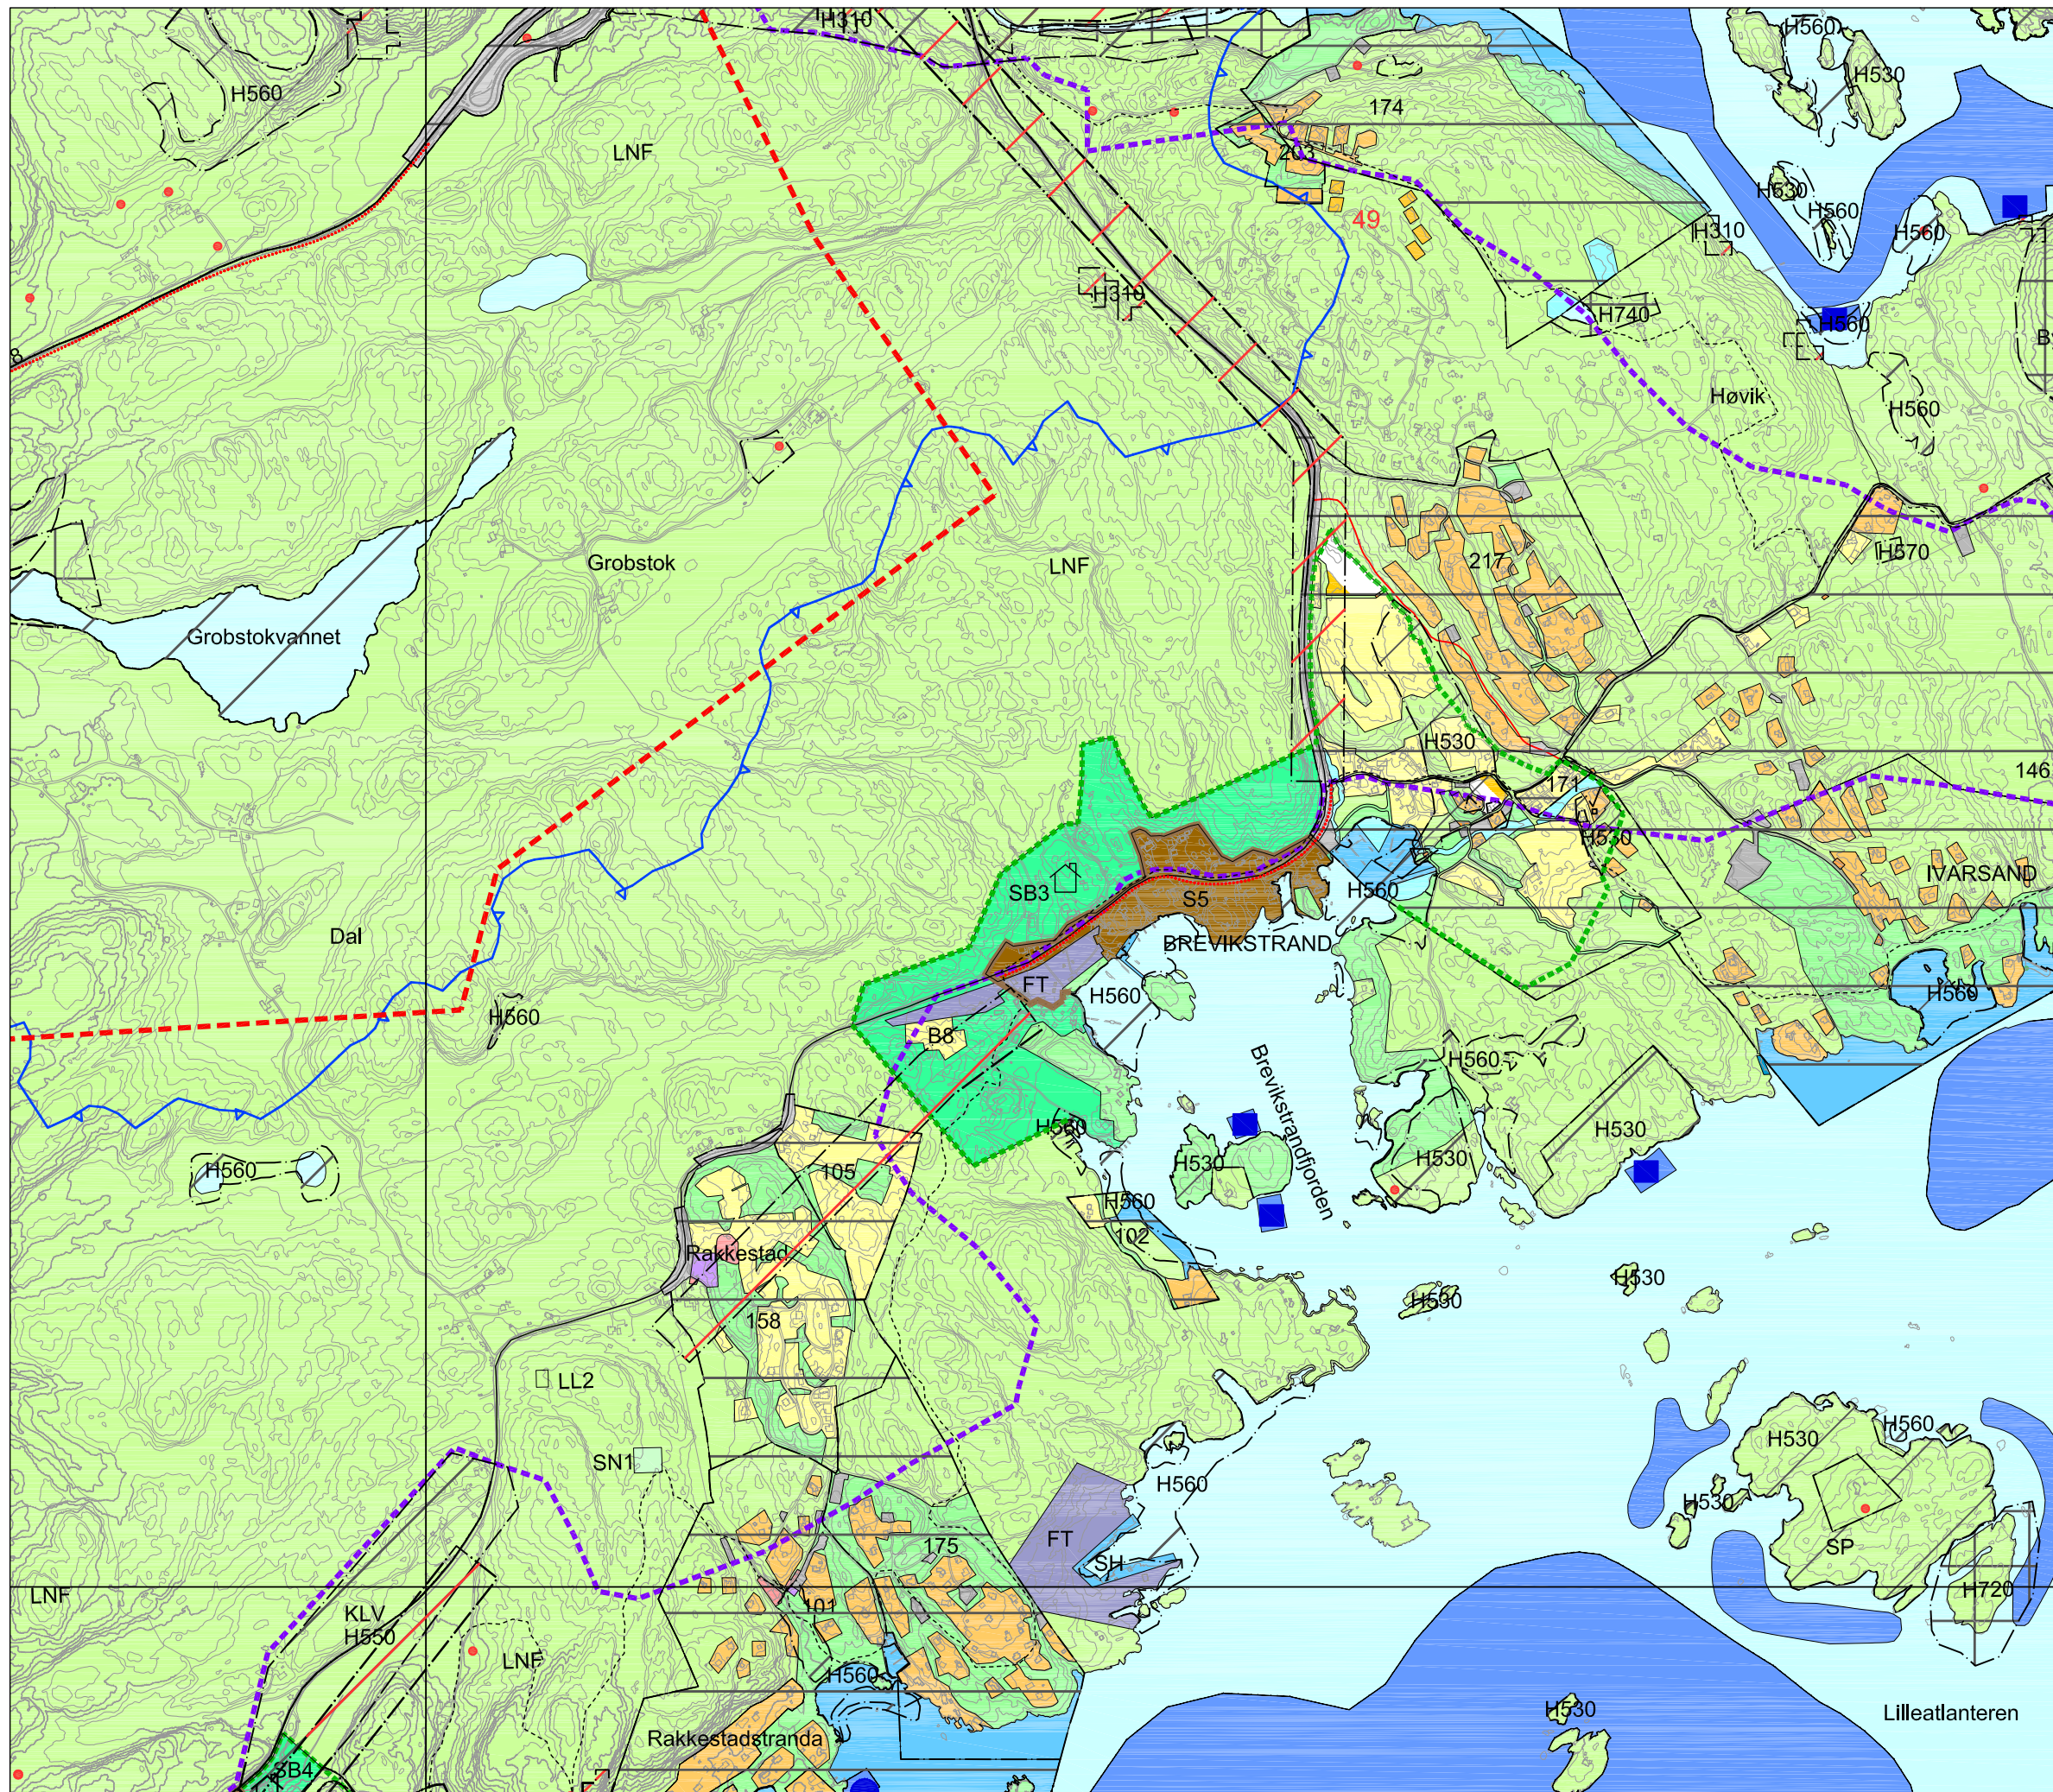

Bamble kommune  
Kommuneplan 2015-2025

Temakart  
Brevikstrand tettsted

Tegnforklaring

nåværende	fremtidig	
B		Boligbebyggelse
		Fritidsbebyggelse
	S	Sentrumsformål, tettsted
		Offentlig eller privat tjenesteyting
FT		Fritids- og turistformål
		Friområde
LNF		LNF areal for nødvendige tiltak for landbruk
	SB	Spredt boligbebyggelse
SN		Spredt næringsbebyggelse
		Parkeringsanlegg
		Bruk og vern av sjø og vassdrag med tilhørende strandsone
		Ferdsel
		Småbåthavn
		Fiske
H530		Hensyn friluftsliv (SP-skjærgårdspark)
H560		Bevaring naturmiljø
		Tettsted
		Grense for spredt boligbebyggelse
		Strandsone
		SPR-O (RPR-O)
		Kulturminnepunkt
		Fiskebrukspunkt (låssetting, kastevåg)
		Regulert fiskeområdepunkt (bunn garn, lakseruse)