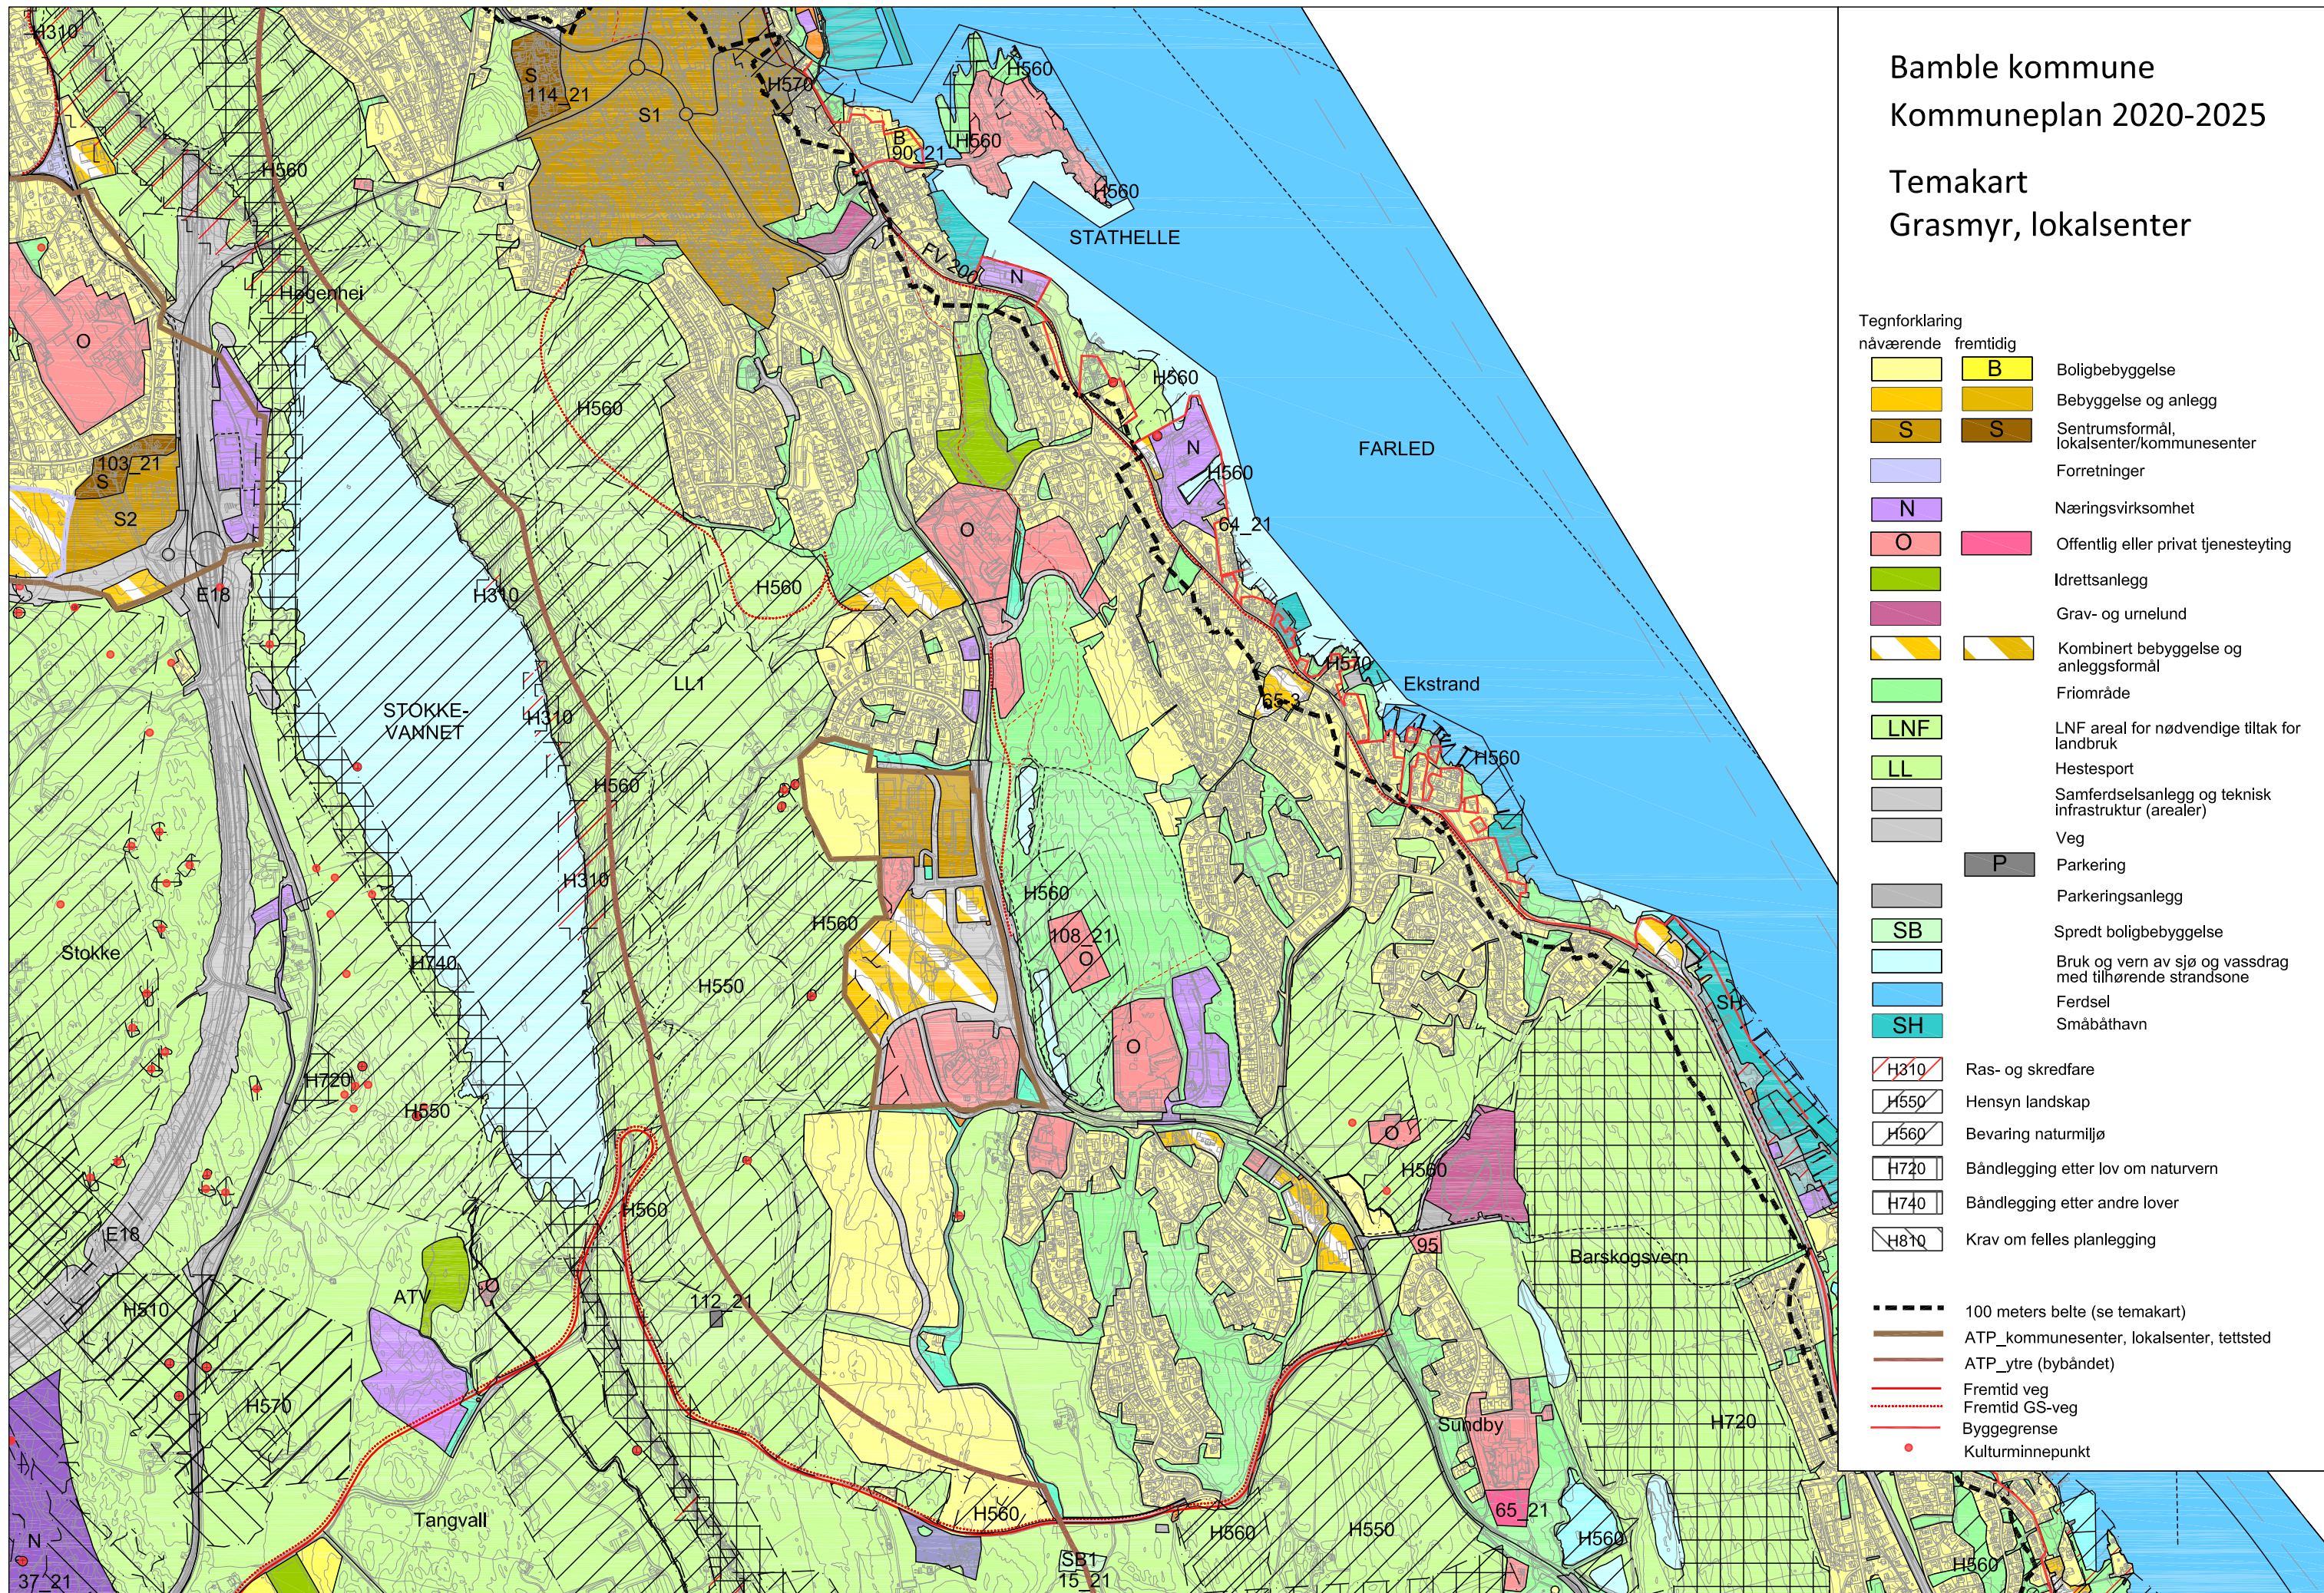

Bamble kommune
Kommuneplan 2020-2025

Temakart
Grasmyr, lokalsenter

Tegnforklaring

nåværende	fremtidig	
[Yellow]	[Yellow]	Boligbebyggelse
[Orange]	[Orange]	Bebyggelse og anlegg
[Brown]	[Brown]	Sentrumsformål, lokalsenter/kommunesenter
[Light Purple]	[Light Purple]	Forretninger
[Purple]	[Purple]	Næringsvirksomhet
[Pink]	[Pink]	Offentlig eller privat tjenesteyting
[Light Green]	[Light Green]	Idrettsanlegg
[Purple]	[Purple]	Grav- og urnelund
[Yellow/White]	[Yellow/White]	Kombinert bebyggelse og anleggsformål
[Light Green]	[Light Green]	Friområde
[Green]	[Green]	LNF
[Light Green]	[Light Green]	LL
[Grey]	[Grey]	Samferdselsanlegg og teknisk infrastruktur (arealer)
[Grey]	[Grey]	Veg
[Grey]	[Grey]	Parkering
[Grey]	[Grey]	Parkeringsanlegg
[Light Green]	[Light Green]	SB
[Light Blue]	[Light Blue]	Bruk og vern av sjø og vassdrag med tilhørende strandsone
[Blue]	[Blue]	Ferdsel
[Dark Blue]	[Dark Blue]	SH
[Red/White]	[Red/White]	H310 Ras- og skredfare
[Green/White]	[Green/White]	H550 Hensyn landskap
[Blue/White]	[Blue/White]	H560 Bevaring naturmiljø
[Green/White]	[Green/White]	H720 Båndlegging etter lov om naturvern
[Green/White]	[Green/White]	H740 Båndlegging etter andre lover
[Blue/White]	[Blue/White]	H810 Krav om felles planlegging
[Dashed Line]	[Dashed Line]	100 meters belte (se temakart)
[Thick Brown Line]	[Thick Brown Line]	ATP_kommunesenter, lokalsenter, tettsted
[Thin Brown Line]	[Thin Brown Line]	ATP_ytre (bybåndet)
[Red Line]	[Red Line]	Fremtid veg
[Dotted Red Line]	[Dotted Red Line]	Fremtid GS-veg
[Red Line]	[Red Line]	Byggegrense
[Red Dot]	[Red Dot]	Kulturminnepunkt