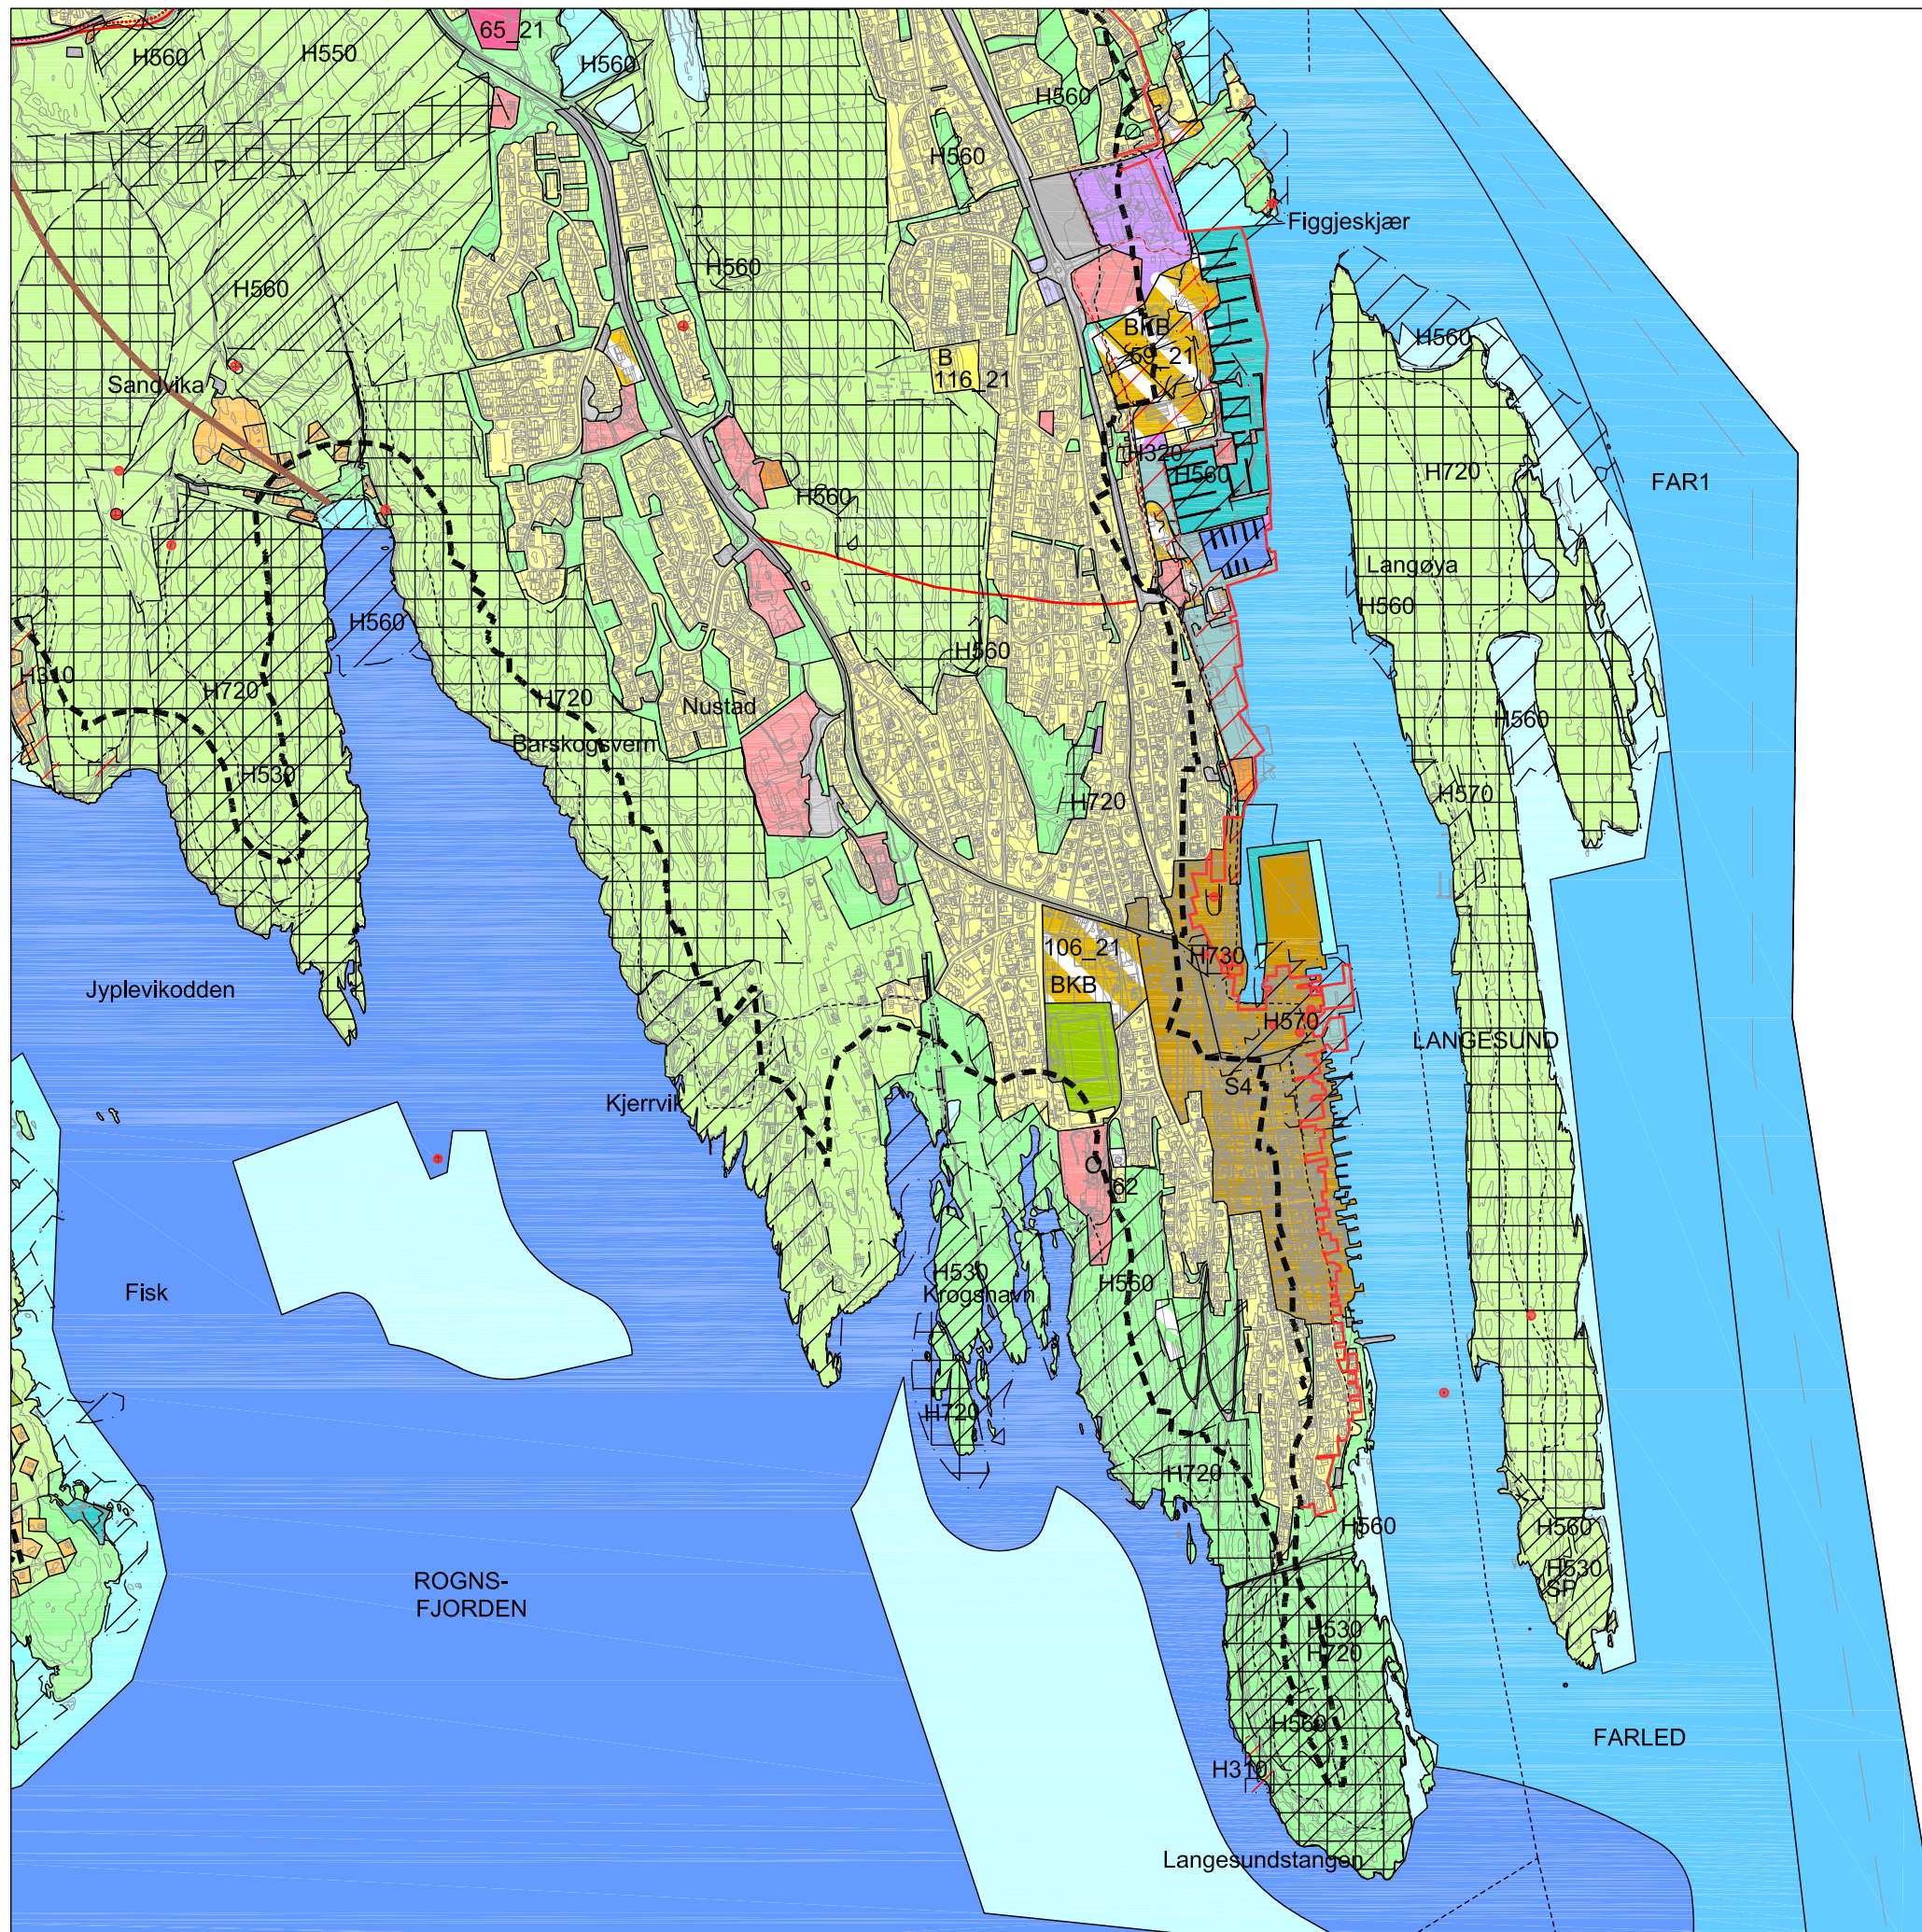

# Bamble kommune Kommuneplan 2020-2025

## Temakart Langesund kommunesenter

Tegnforklaring

nåværende	fremtidig	
		Boligbebyggelse
		Sentrumsformål, kommunesenter
		Offentlig eller privat tjenesteyting
		Andre typer nærmere angitt bebyggelse og anlegg
		Næringsvirksomhet
		Kombinert bebyggelse og anleggsformål
		Parkeringsanlegg
		Friområde
		Idrettsanlegg
		LNF areal for nødvendige tiltak for landbruk
		Kombinerte grønnstrukturformål
		Bruk og vern av sjø og vassdrag med tilhørende strandsone
		Ferdseil
		Farleder
		Fiske
		Småbåthavn
		Ras- og skredfare
		Flomfare
		Hensyn friluftsliv (SP-skjærgårdspark)
		Bevaring naturmiljø
		Bevaring kulturmiljø
		Båndlegging etter lov om naturvern
		100 meters belte (se temakart)
		ATP_ytre (bybåndet)
		Byggegrense
		Fremtid veg
		Kulturminnepunkt