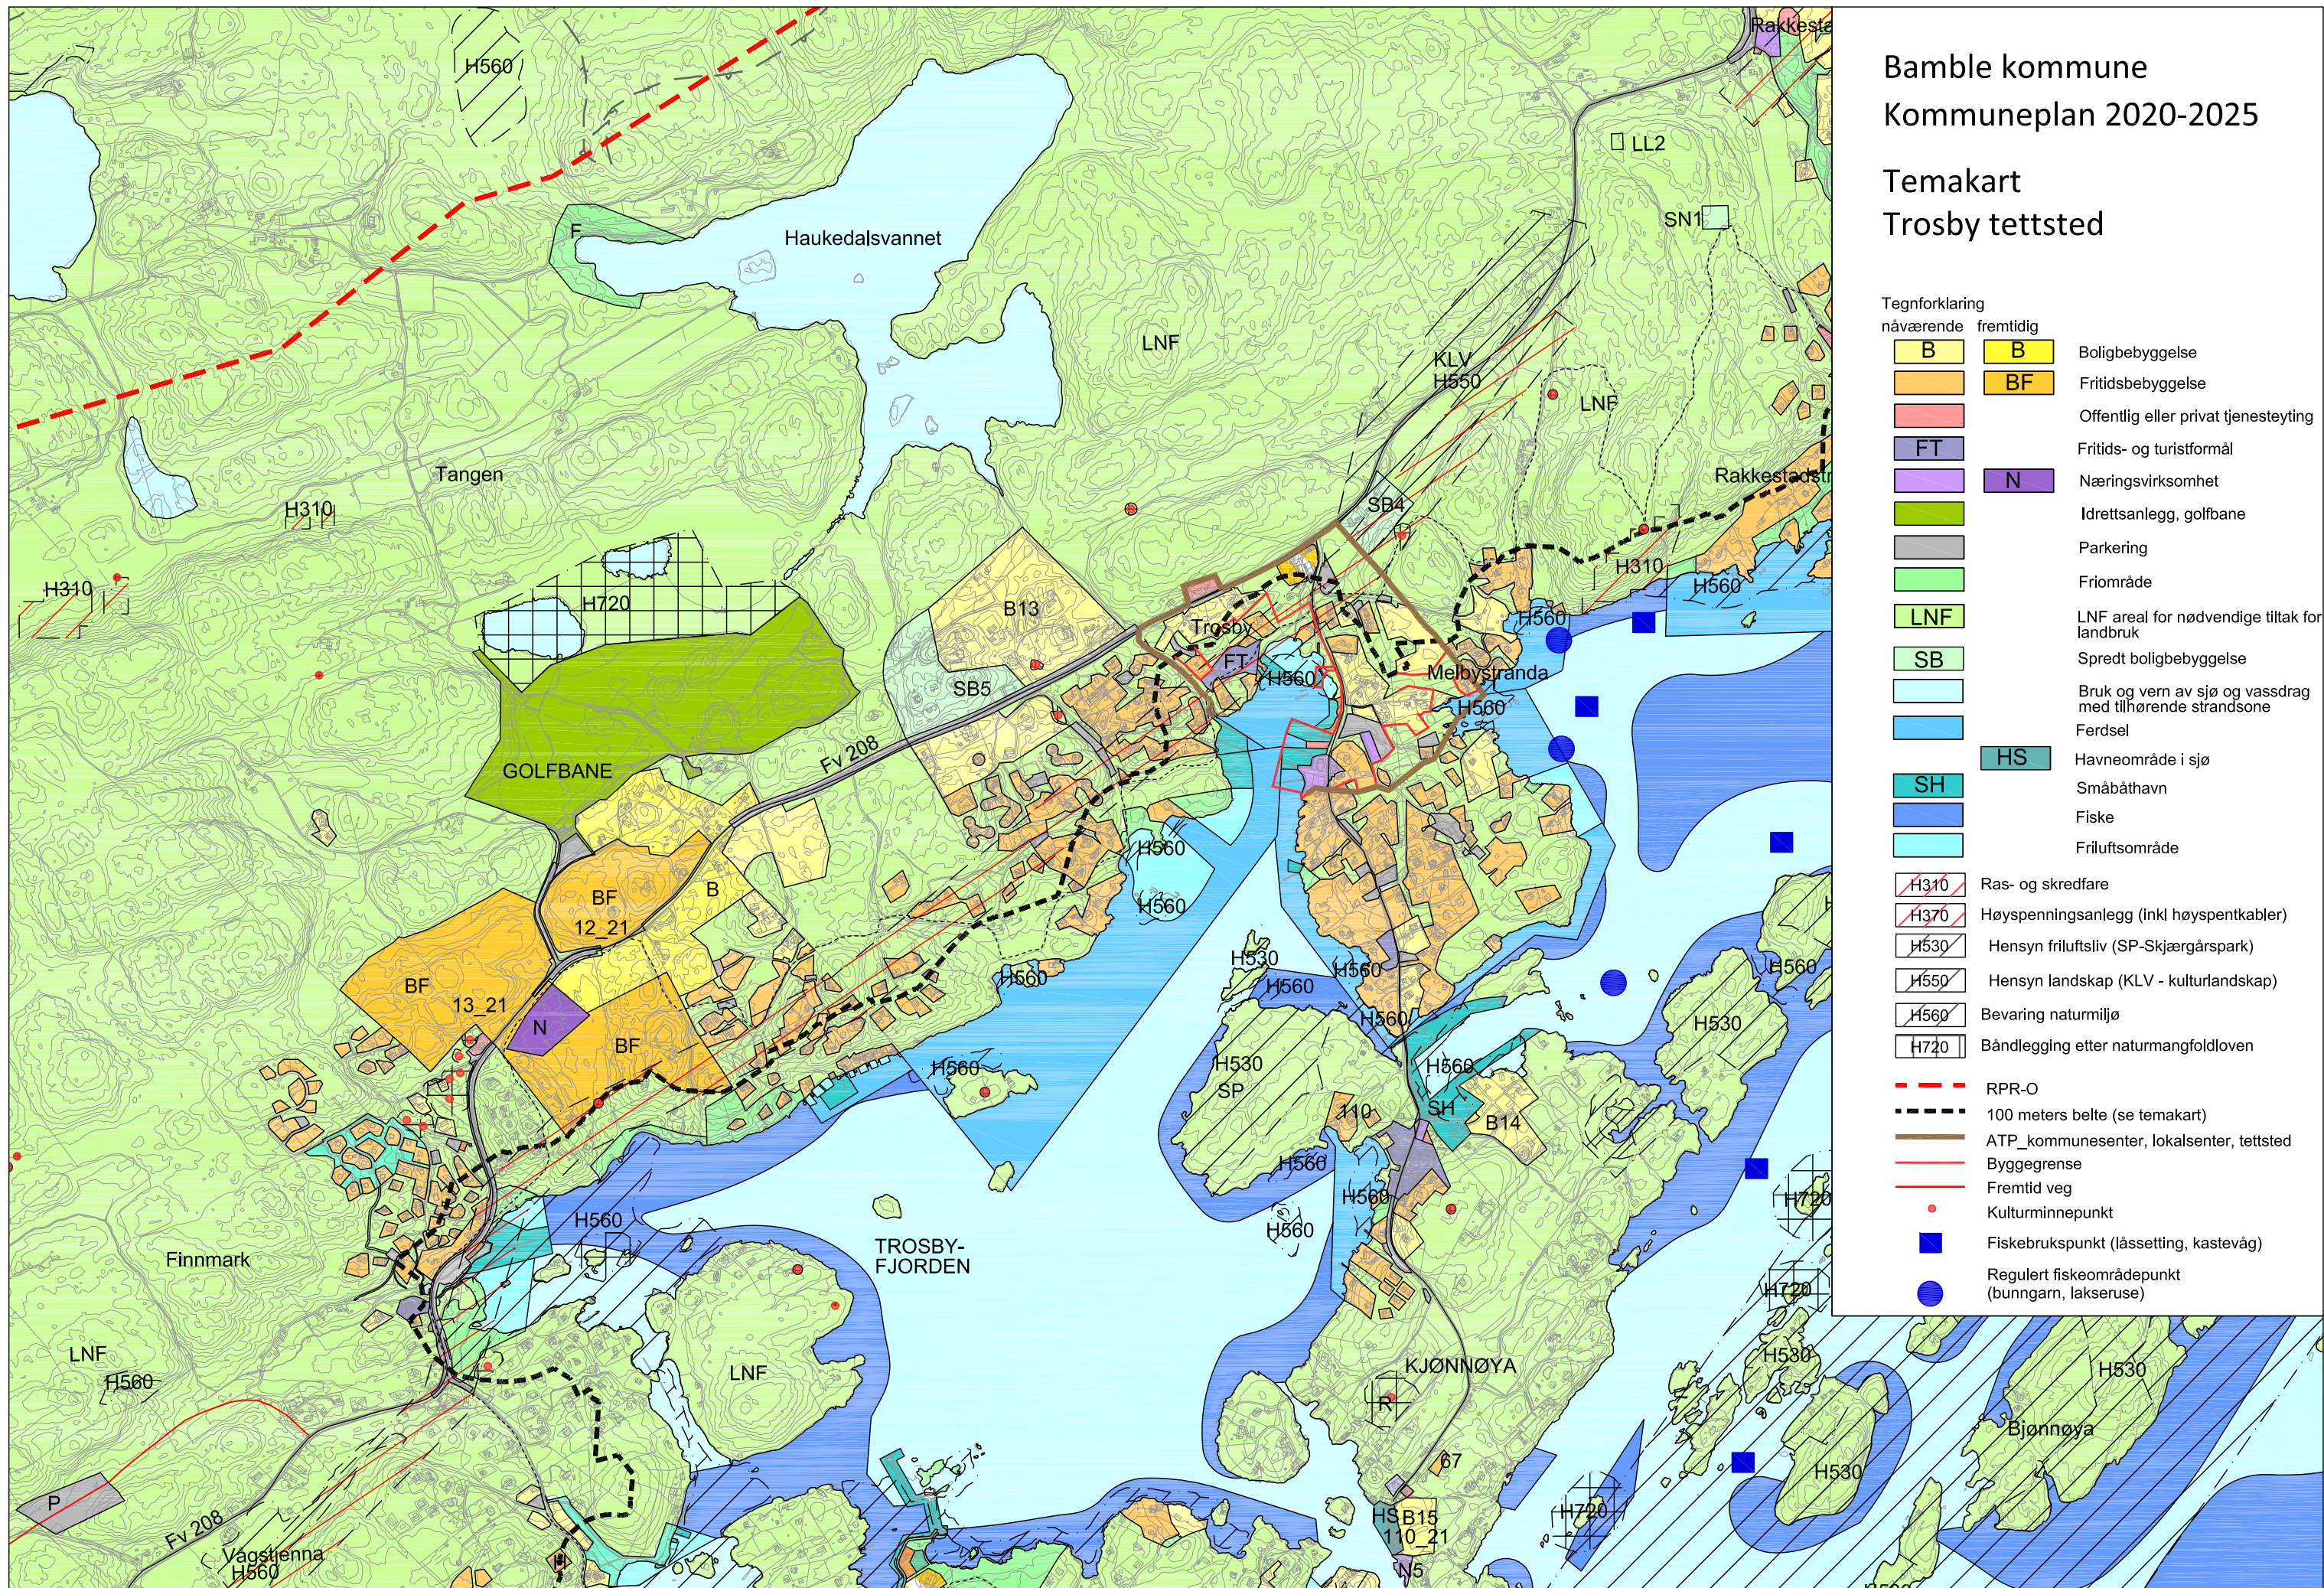

Bamble kommune
Kommuneplan 2020-2025

Temakart
Trosby tettsted

Tegnforklaring

nåværende	fremtidig	
		Boligbebyggelse
		Fritidsbebyggelse
		Offentlig eller privat tjenesteyting
		Fritids- og turistformål
		Næringsvirksomhet
		Idrettsanlegg, golfbane
		Parkering
		Frimeråde
		LNF areal for nødvendige tiltak for landbruk
		Spredt boligbebyggelse
		Bruk og vern av sjø og vassdrag med tilhørende strandsone
		Ferdsl
		Havneområde i sjø
		Småbåthavn
		Fiske
		Friluftsområde
		Ras- og skredfare
		Høyspeningsanlegg (inkl høyspentkabler)
		Hensyn friluftsliv (SP-Skjærgårspark)
		Hensyn landskap (KLV - kulturlandskap)
		Bevaring naturmiljø
		Båndlegging etter naturmangfoldloven
		RPR-O
		100 meters belte (se temakart)
		ATP_kommunesenter, lokalsenter, tettsted
		Byggegrense
		Fremtid veg
		Kulturminnepunkt
		Fiskebrukspunkt (låssetting, kastevåg)
		Regulert fiskeområdepunkt (bunn garn, lakseruse)