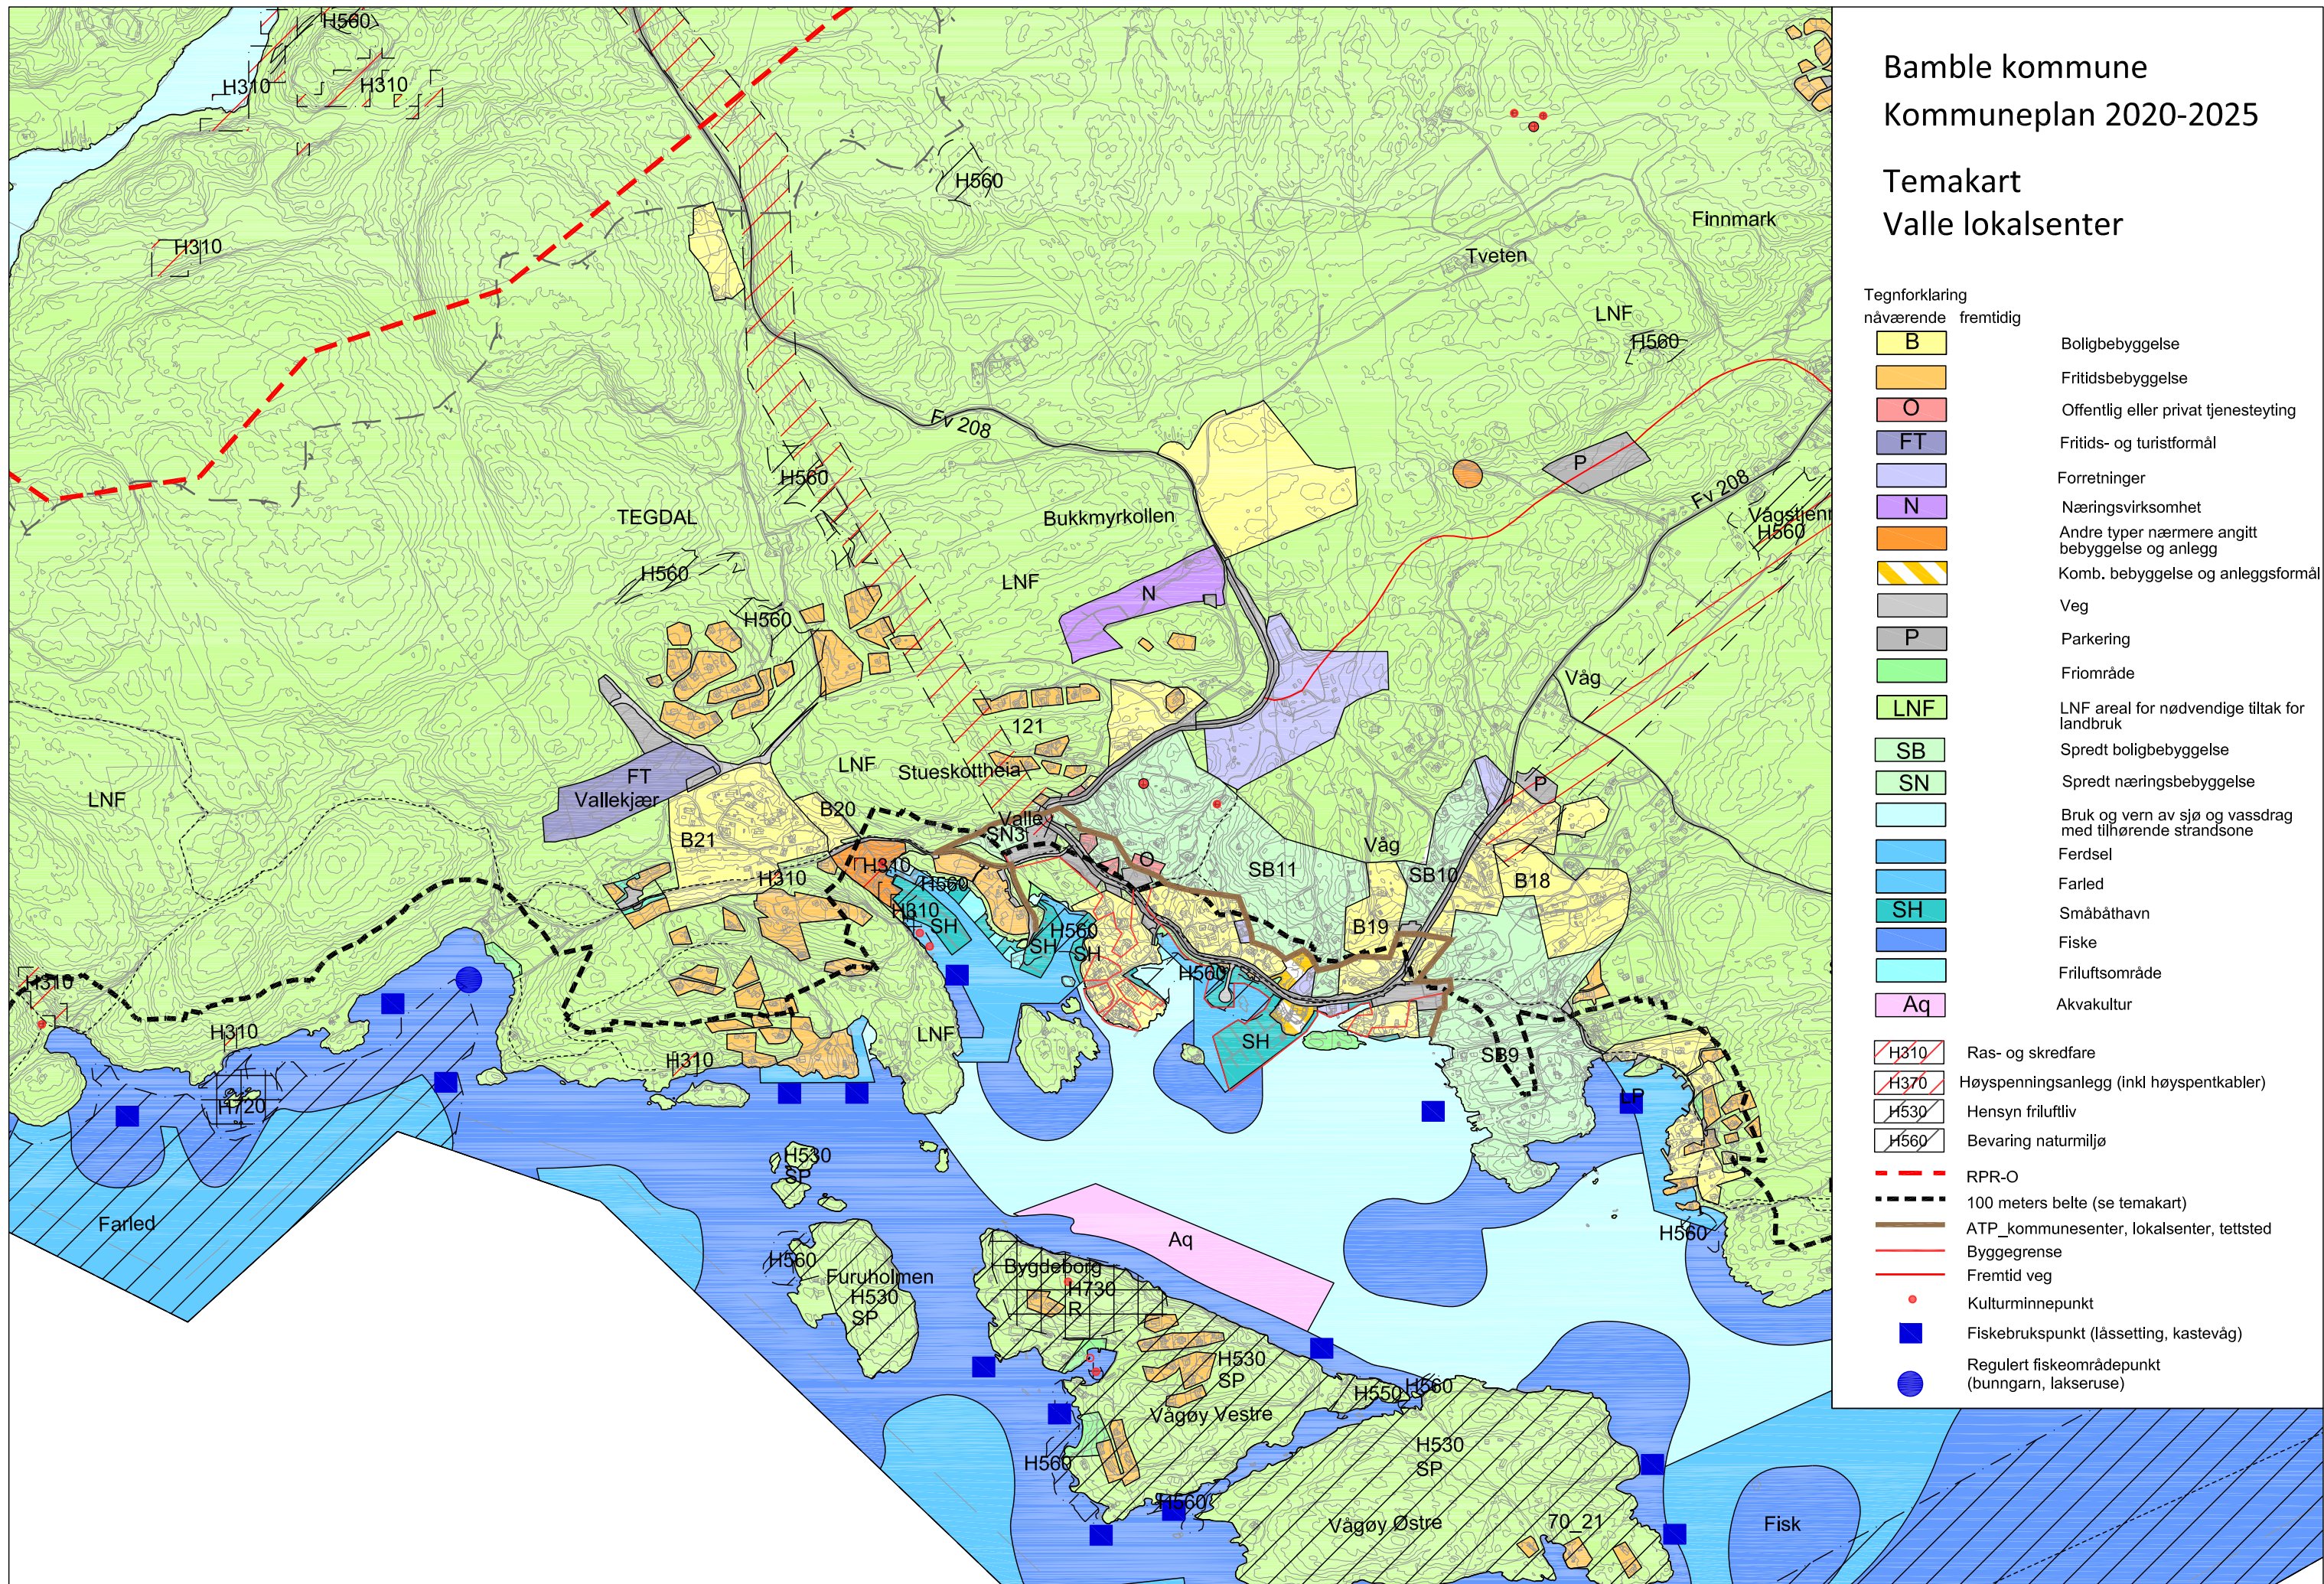

Bamble kommune Kommuneplan 2020-2025

Temakart Valle lokalsenter

Tegnforklaring

nåværende	fremtidig	
B		Boligbebyggelse
		Fritidsbebyggelse
O		Offentlig eller privat tjenesteyting
FT		Fritids- og turistformål
		Forretninger
N		Næringsvirksomhet
		Andre typer nærmere angitt bebyggelse og anlegg
		Komb. bebyggelse og anleggsformål
		Veg
P		Parkering
		Friområde
LNF		LNF areal for nødvendige tiltak for landbruk
SB		Spredt boligbebyggelse
SN		Spredt næringsbebyggelse
		Bruk og vern av sjø og vassdrag med tilhørende strandsone
		Ferdsel
		Farled
		Småbåthavn
		Fiske
		Friluftsområde
Aq		Akvakultur
H310		Ras- og skredfare
H370		Høyspenningsanlegg (inkl høyspentkabler)
H530		Hensyn friluftliv
H560		Bevaring naturmiljø
- - -		RPR-O
- - -		100 meters belte (se temakart)
- - -		ATP_kommunesenter, lokalsenter, tettsted
- - -		Byggegrense
- - -		Fremtid veg
•		Kulturminnepunkt
■		Fiskebrukspunkt (låssetting, kastevåg)
●		Regulert fiskeområdepunkt (bunngarn, lakseruse)