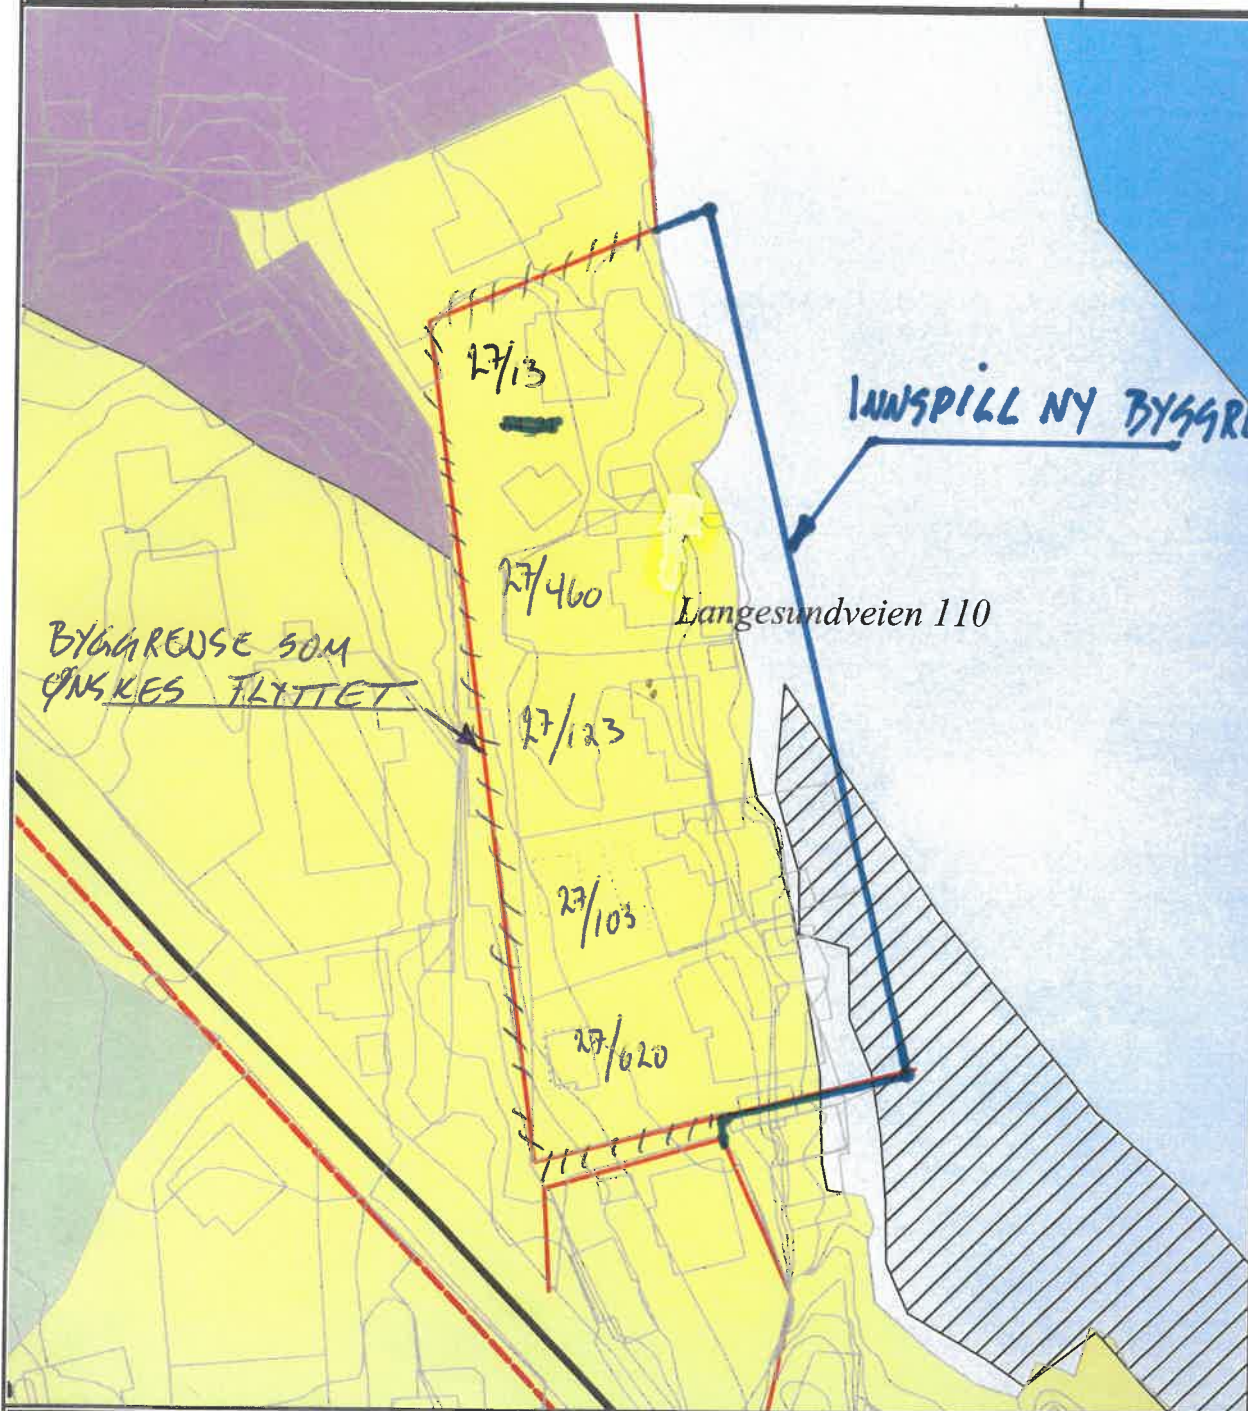

	<h2 style="text-align: center;">Langesundveien 108 B</h2>					
	Eiendom:	Gnr: 0	Bnr: 0	Fnr: 0		Snr: 0
	Adresse:					
Hj.haver/Fester:						
BAMBLE KOMMUNE	Dato: 26/4-2022 Sign:				Målestokk 1:1000	

Det tas forbehold om at det kan forekomme feil på kartet, bla. gjelder dette eiendomsgrenser, ledninger/kabler, kummer m.m. som i forbindelse med prosjektering/anleggsarbeid må undersøkes nærmere.