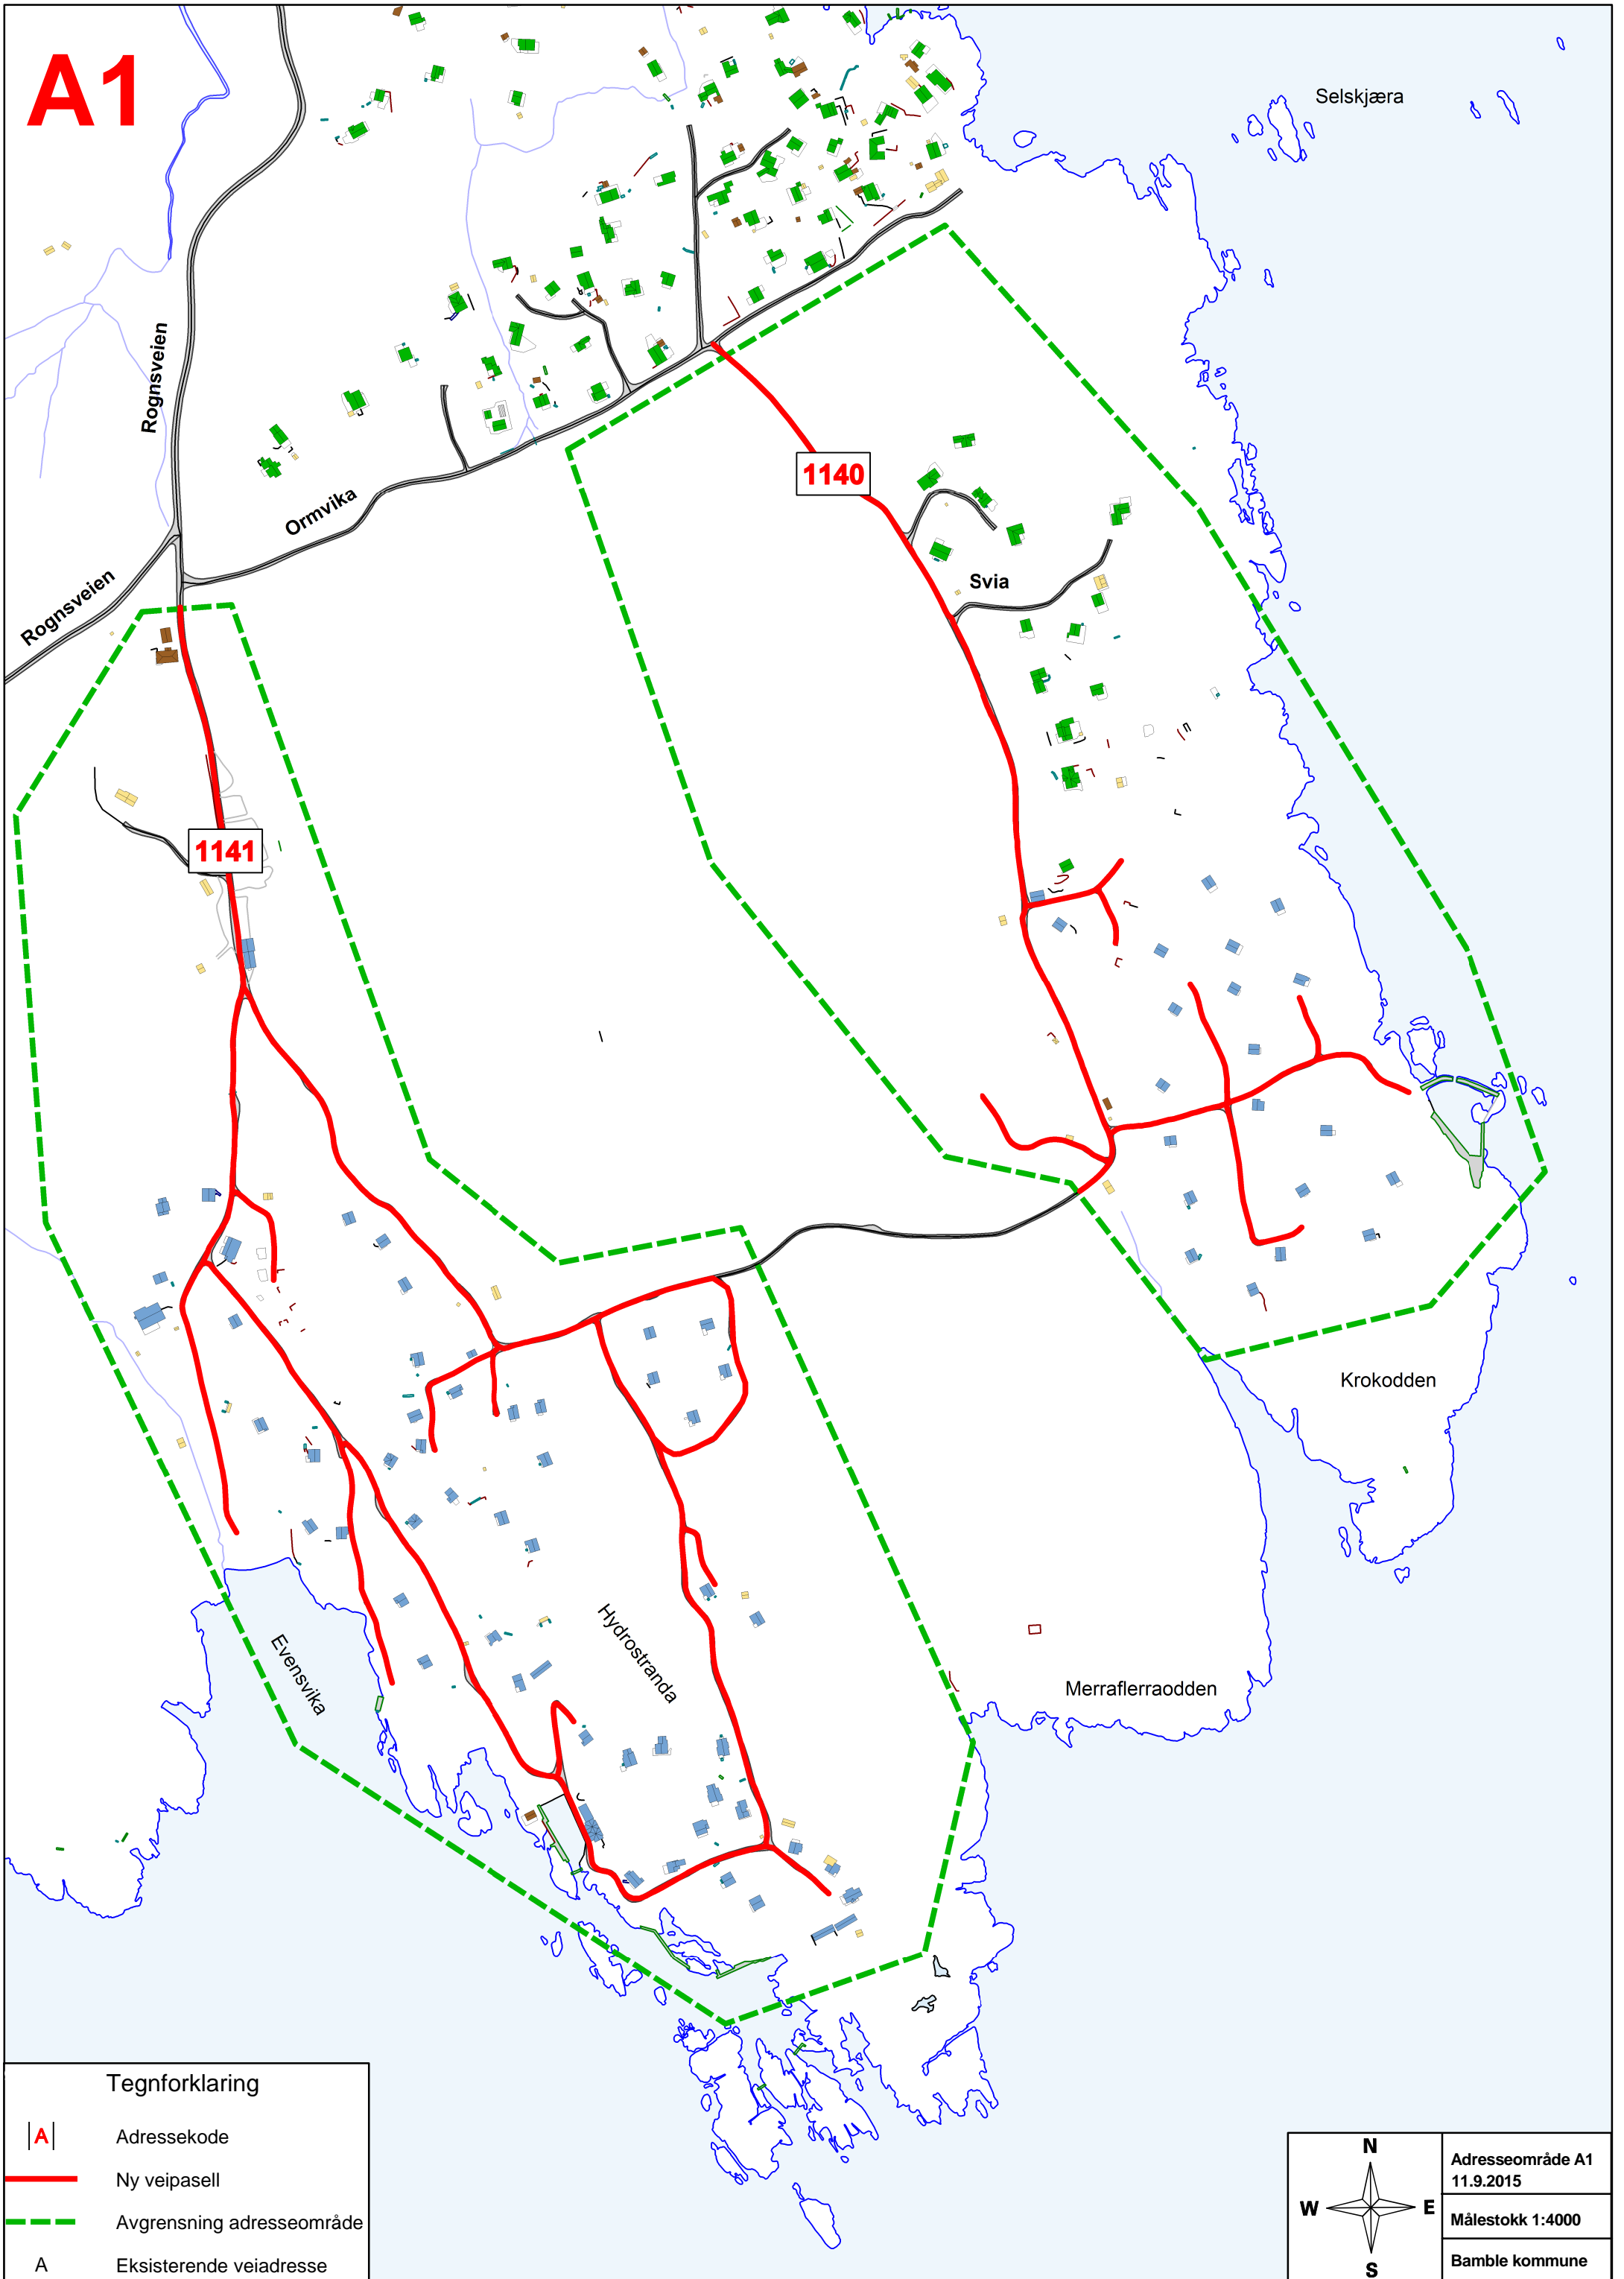

A1

Selskjæra

Rognsveien

Ormrika

1140

Svia

1141

Krokodden

Merrafberraodden

Hydrostranda

Evensvika

Tegnforklaring

- |A|** Adressekode
- Ny veipasell
- - -** Avgrensning adresseområde
- A** Eksisterende veiadresse

Adresseområde A1
11.9.2015
Målestokk 1:4000
Bamble kommune