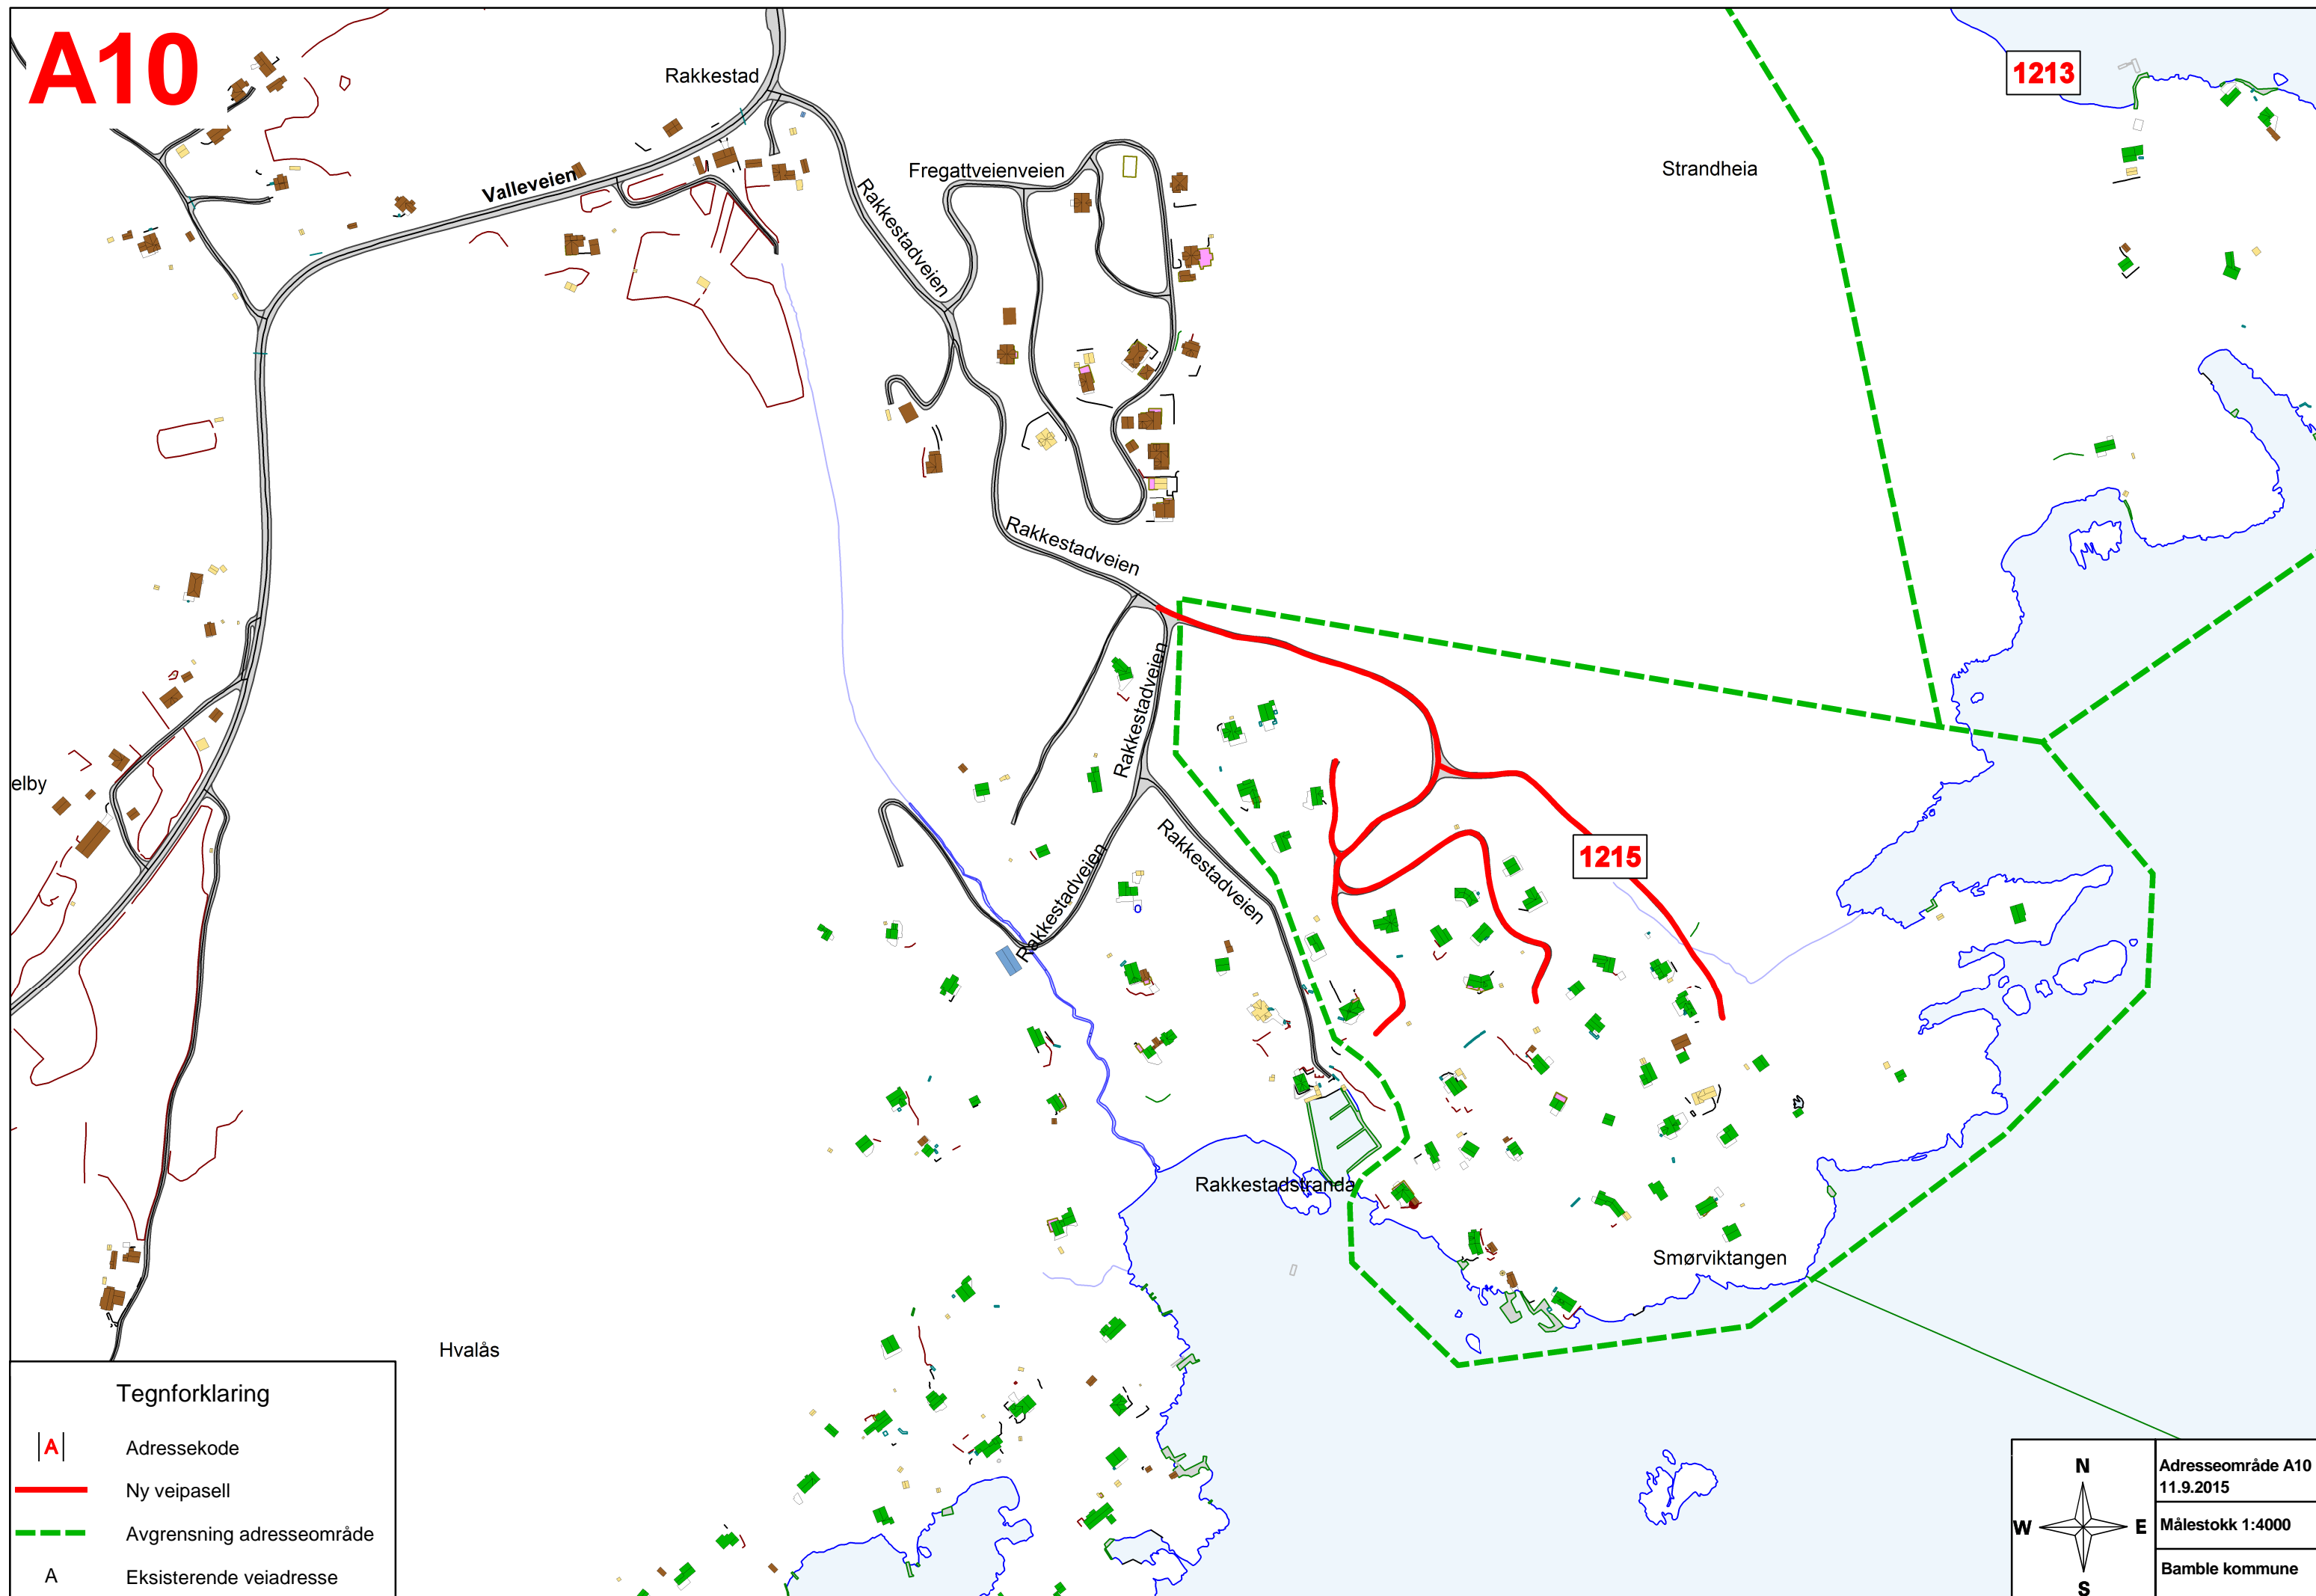

A10

Tegnforklaring	
A	Adressekode
—	Ny veipasell
- - -	Avgrensning adresseområde
A	Eksisterende veiadresse

	Adresseområde A10 11.9.2015
	Målestokk 1:4000
	Bamble kommune