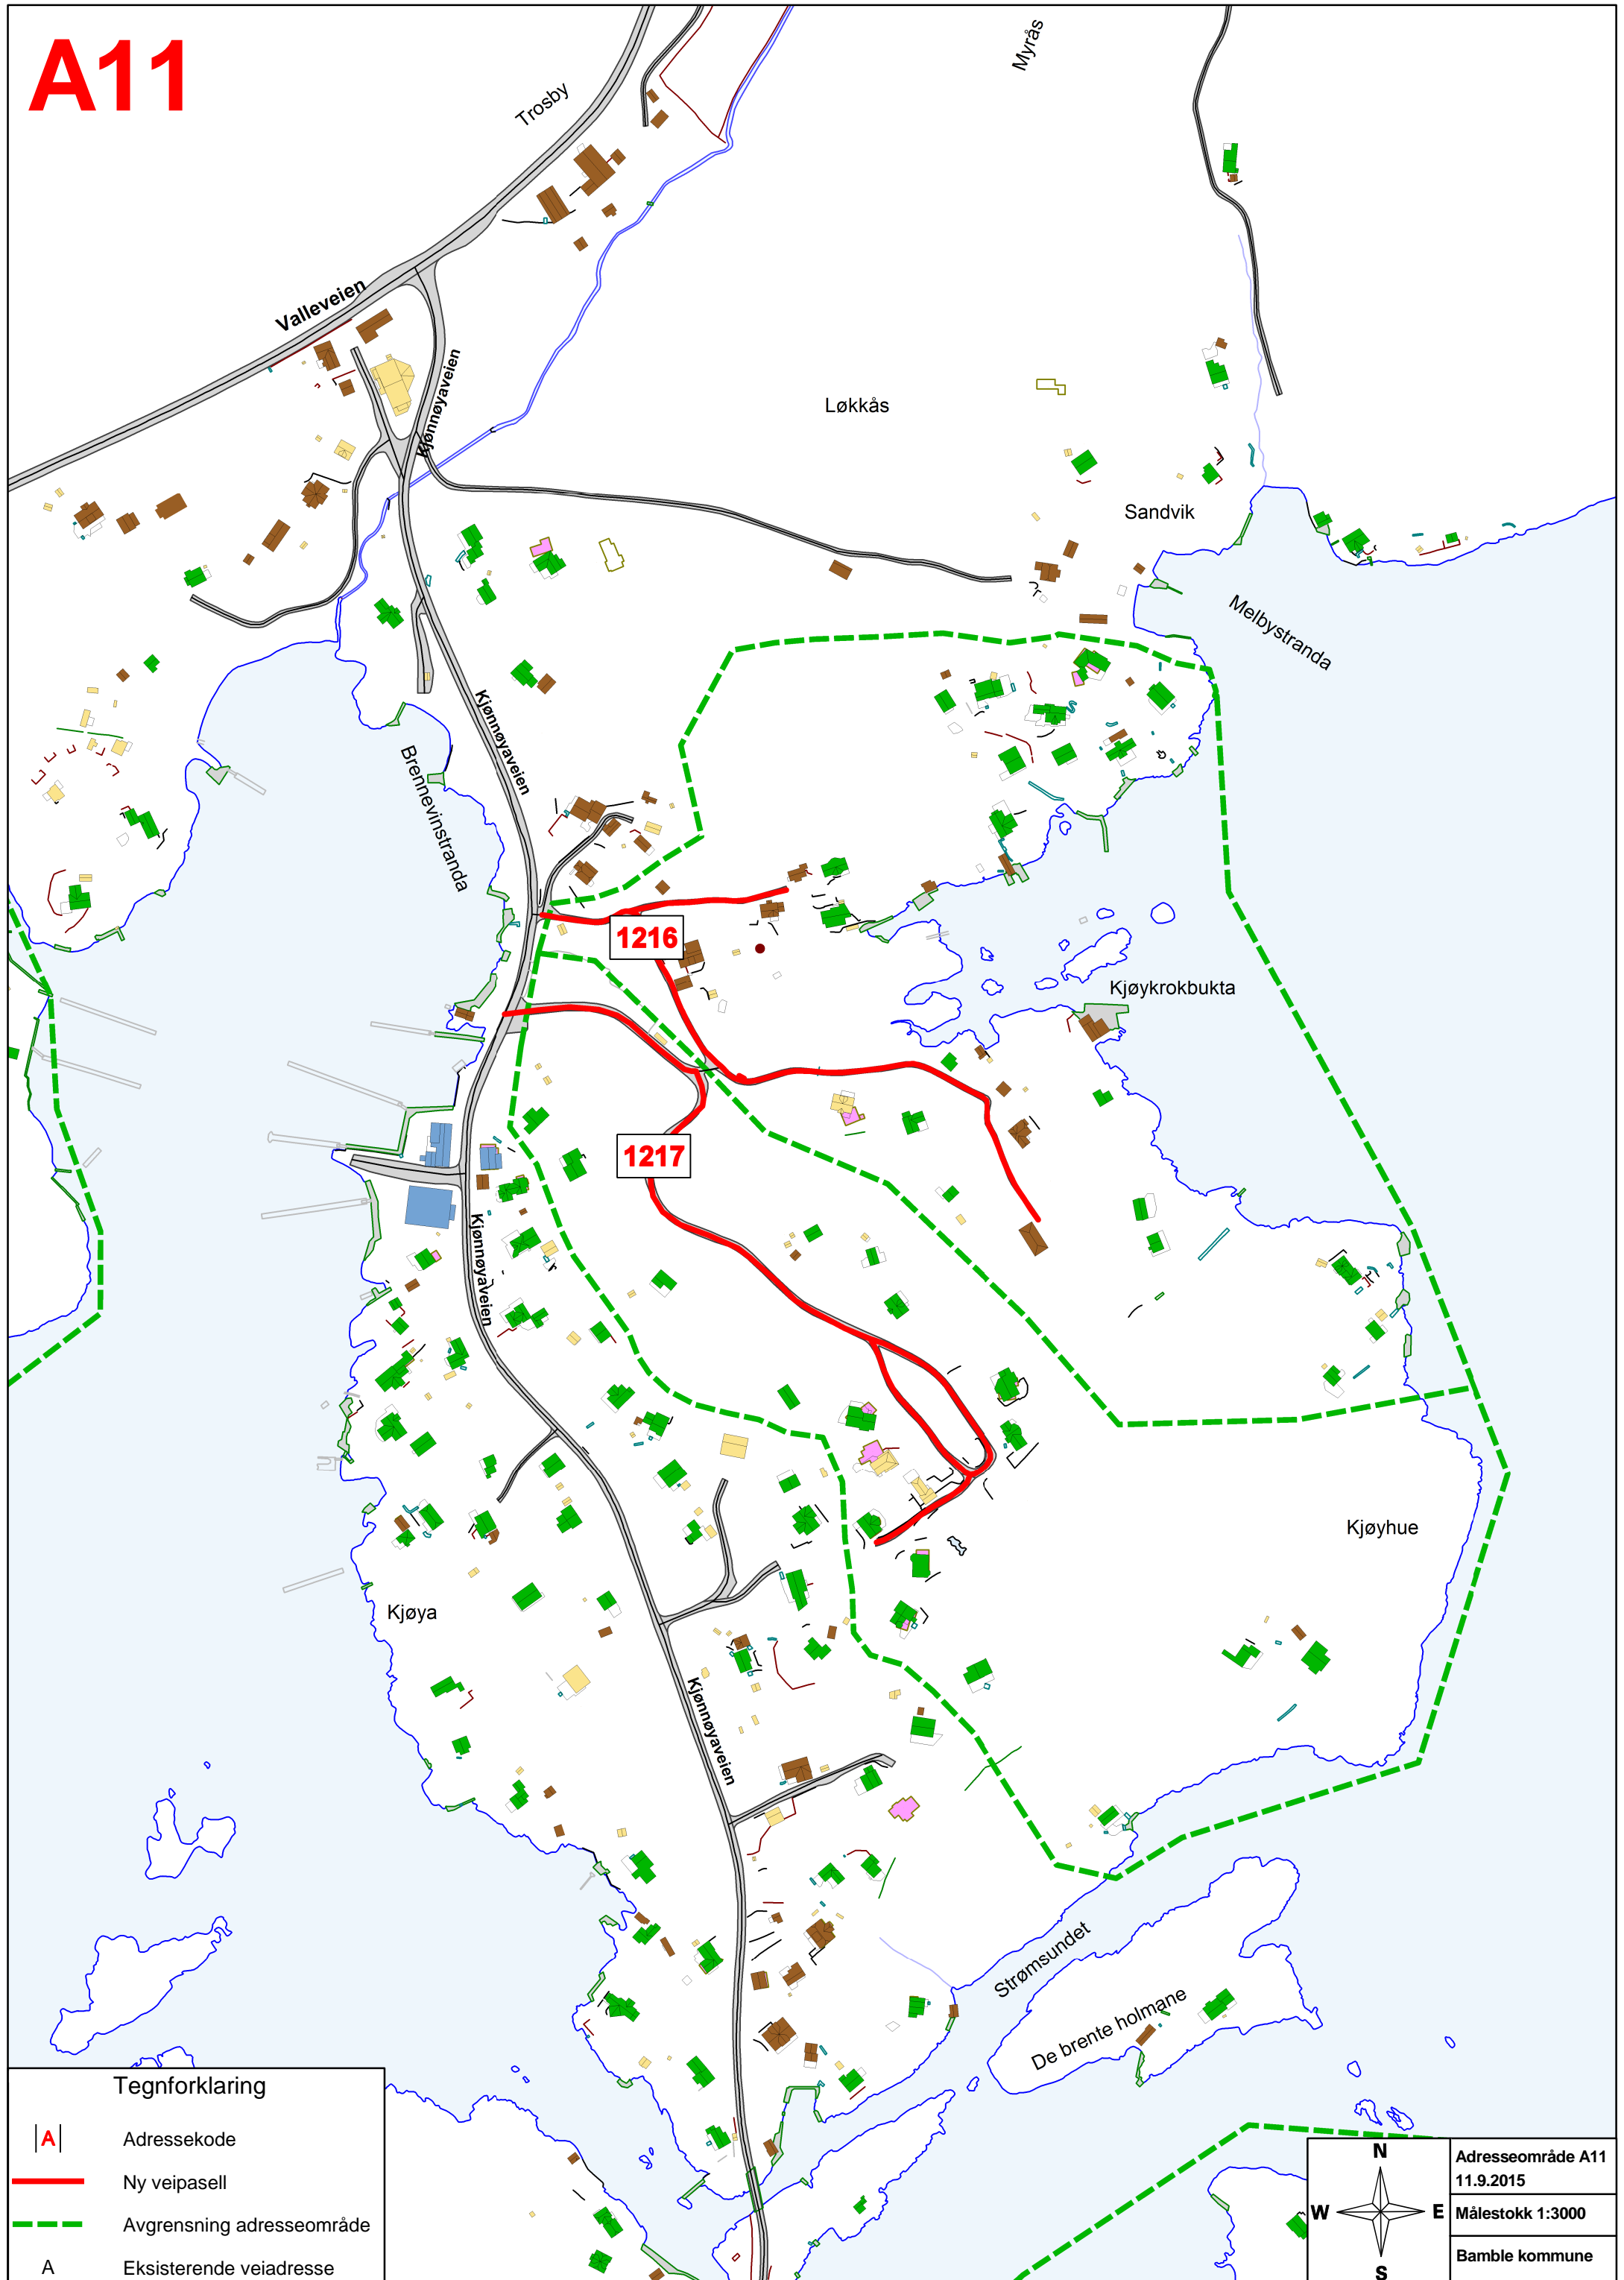

A11

Tegnforklaring	
A	Adressekode
—	Ny veipasell
- - -	Avgrensning adresseområde
A	Eksisterende veiadresse

	Adresseområde A11
	11.9.2015
	Målestokk 1:3000
Bamble kommune	