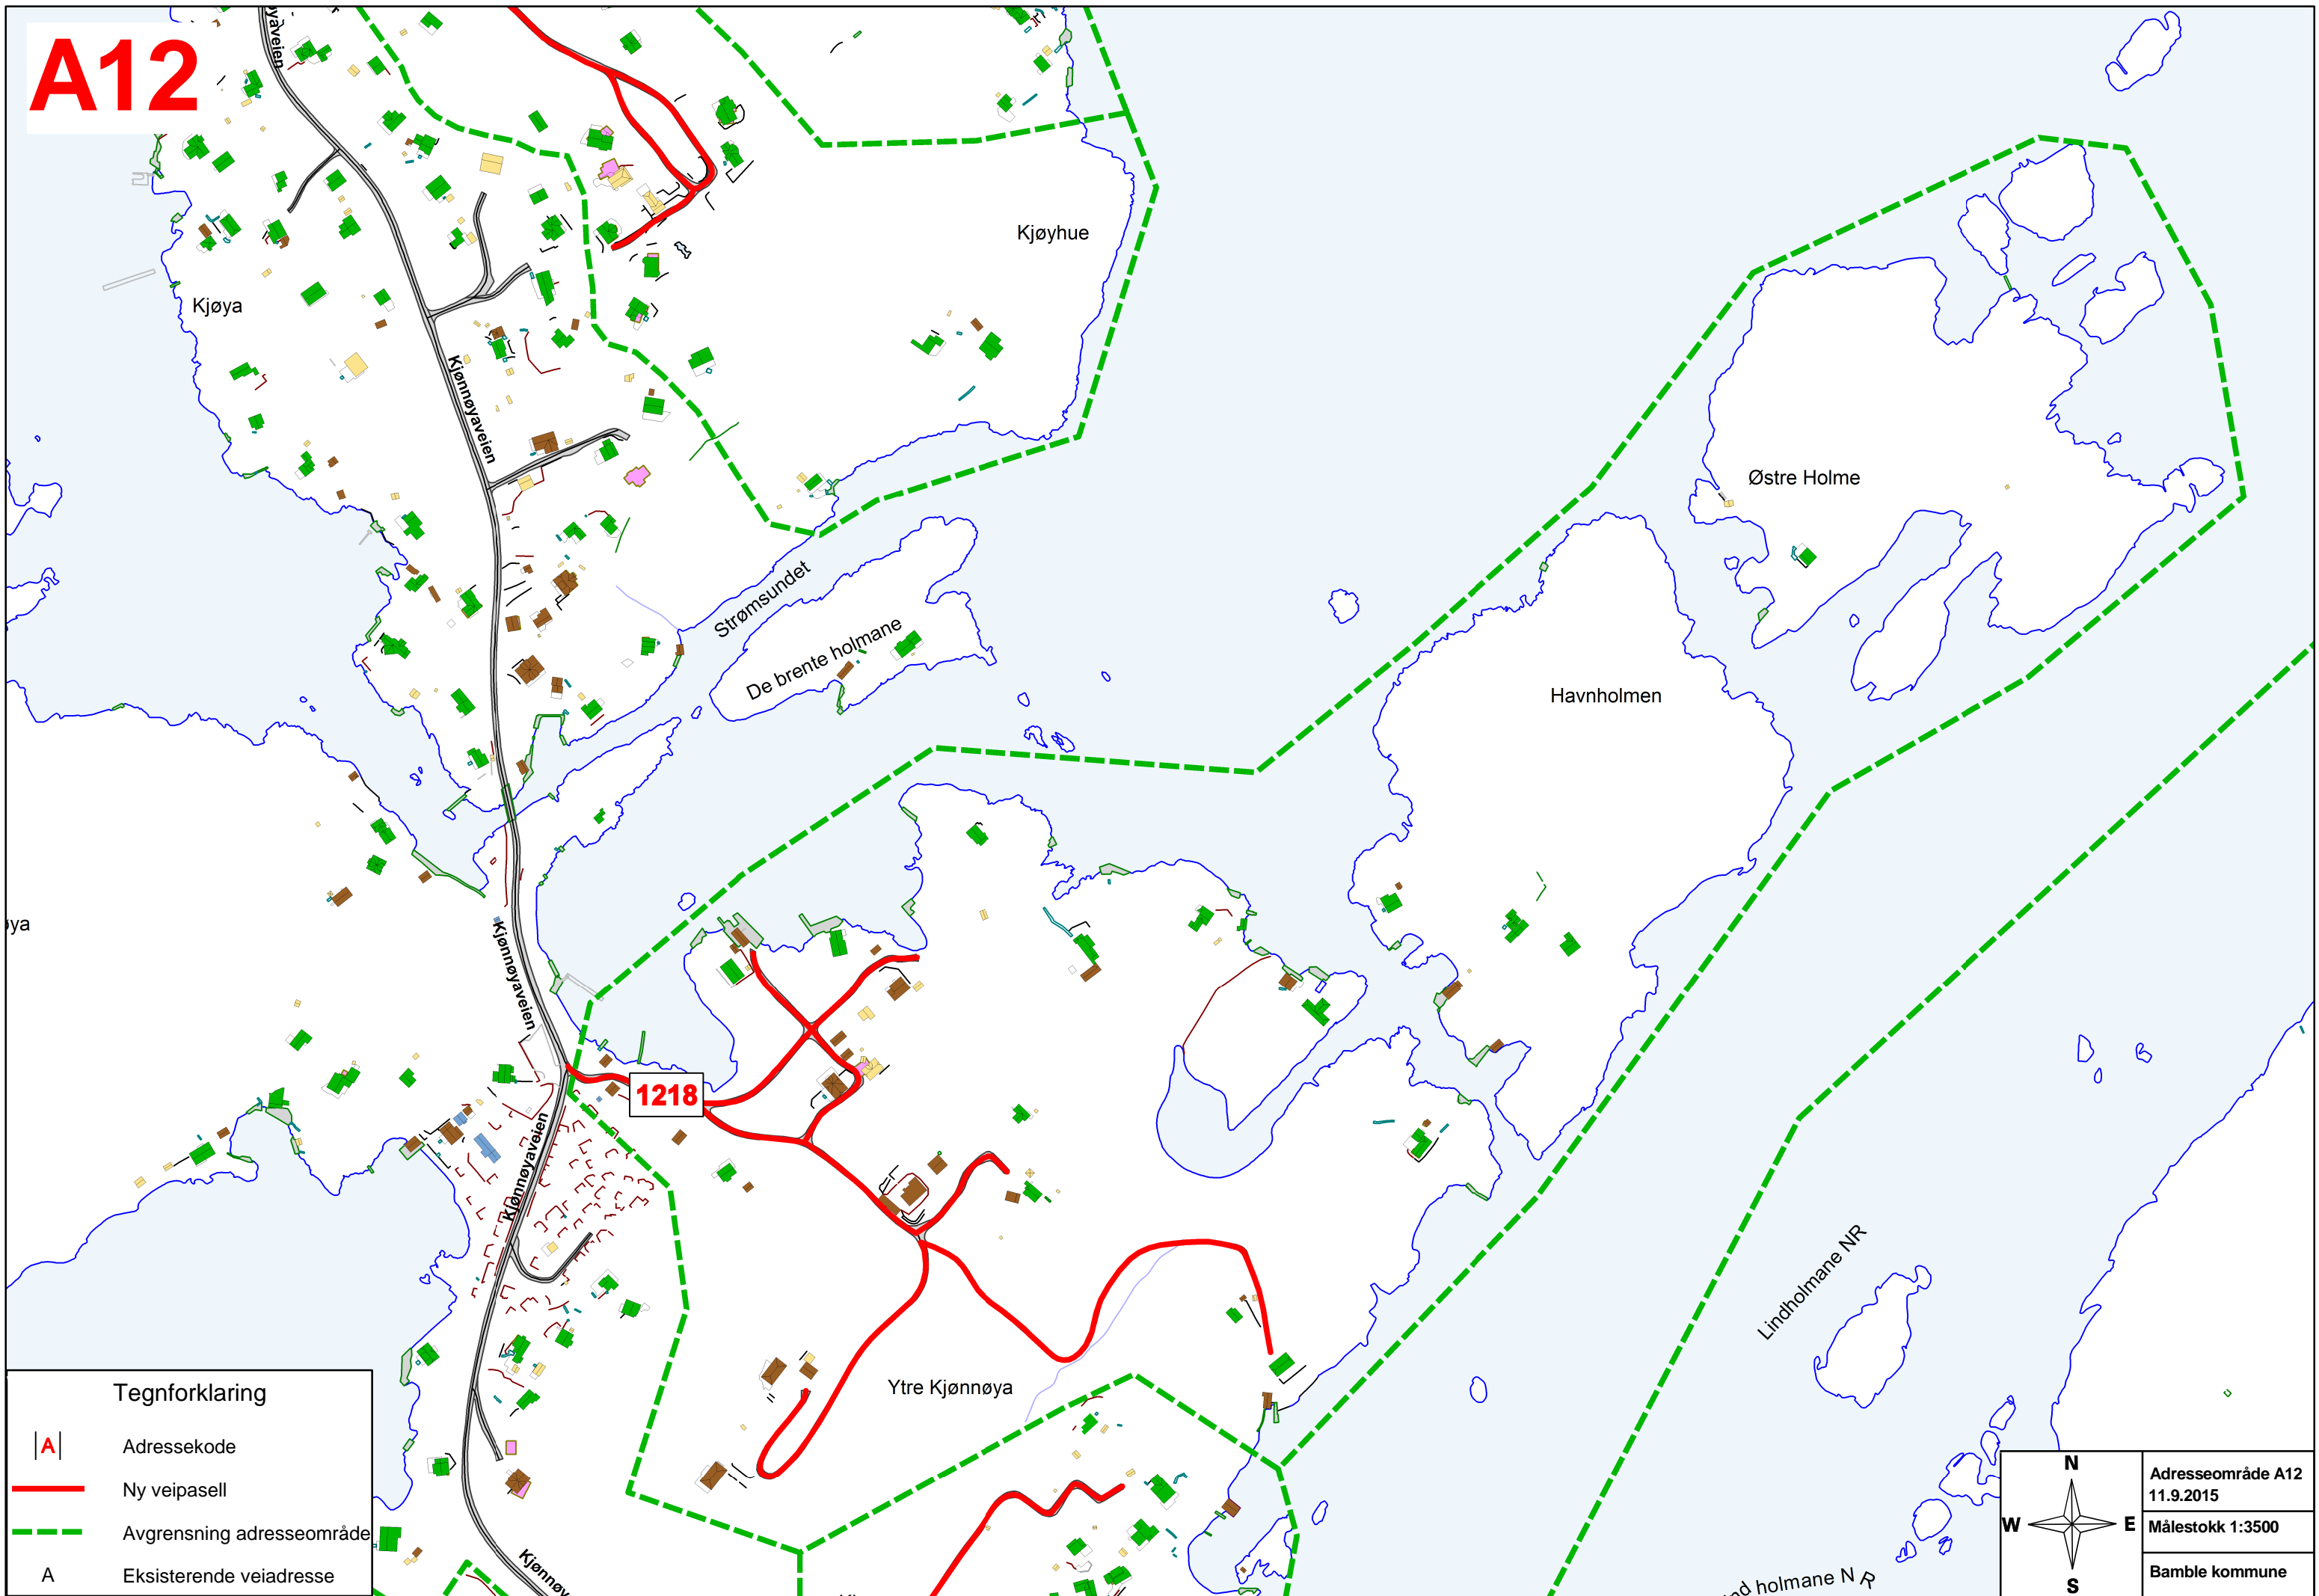

A12

Tegnforklaring	
A	Adressekode
—	Ny veipasell
- - -	Avgrensning adresseområde
A	Eksisterende veiadresse

1218

Adresseområde A12
11.9.2015
Målestokk 1:3500
Bamble kommune