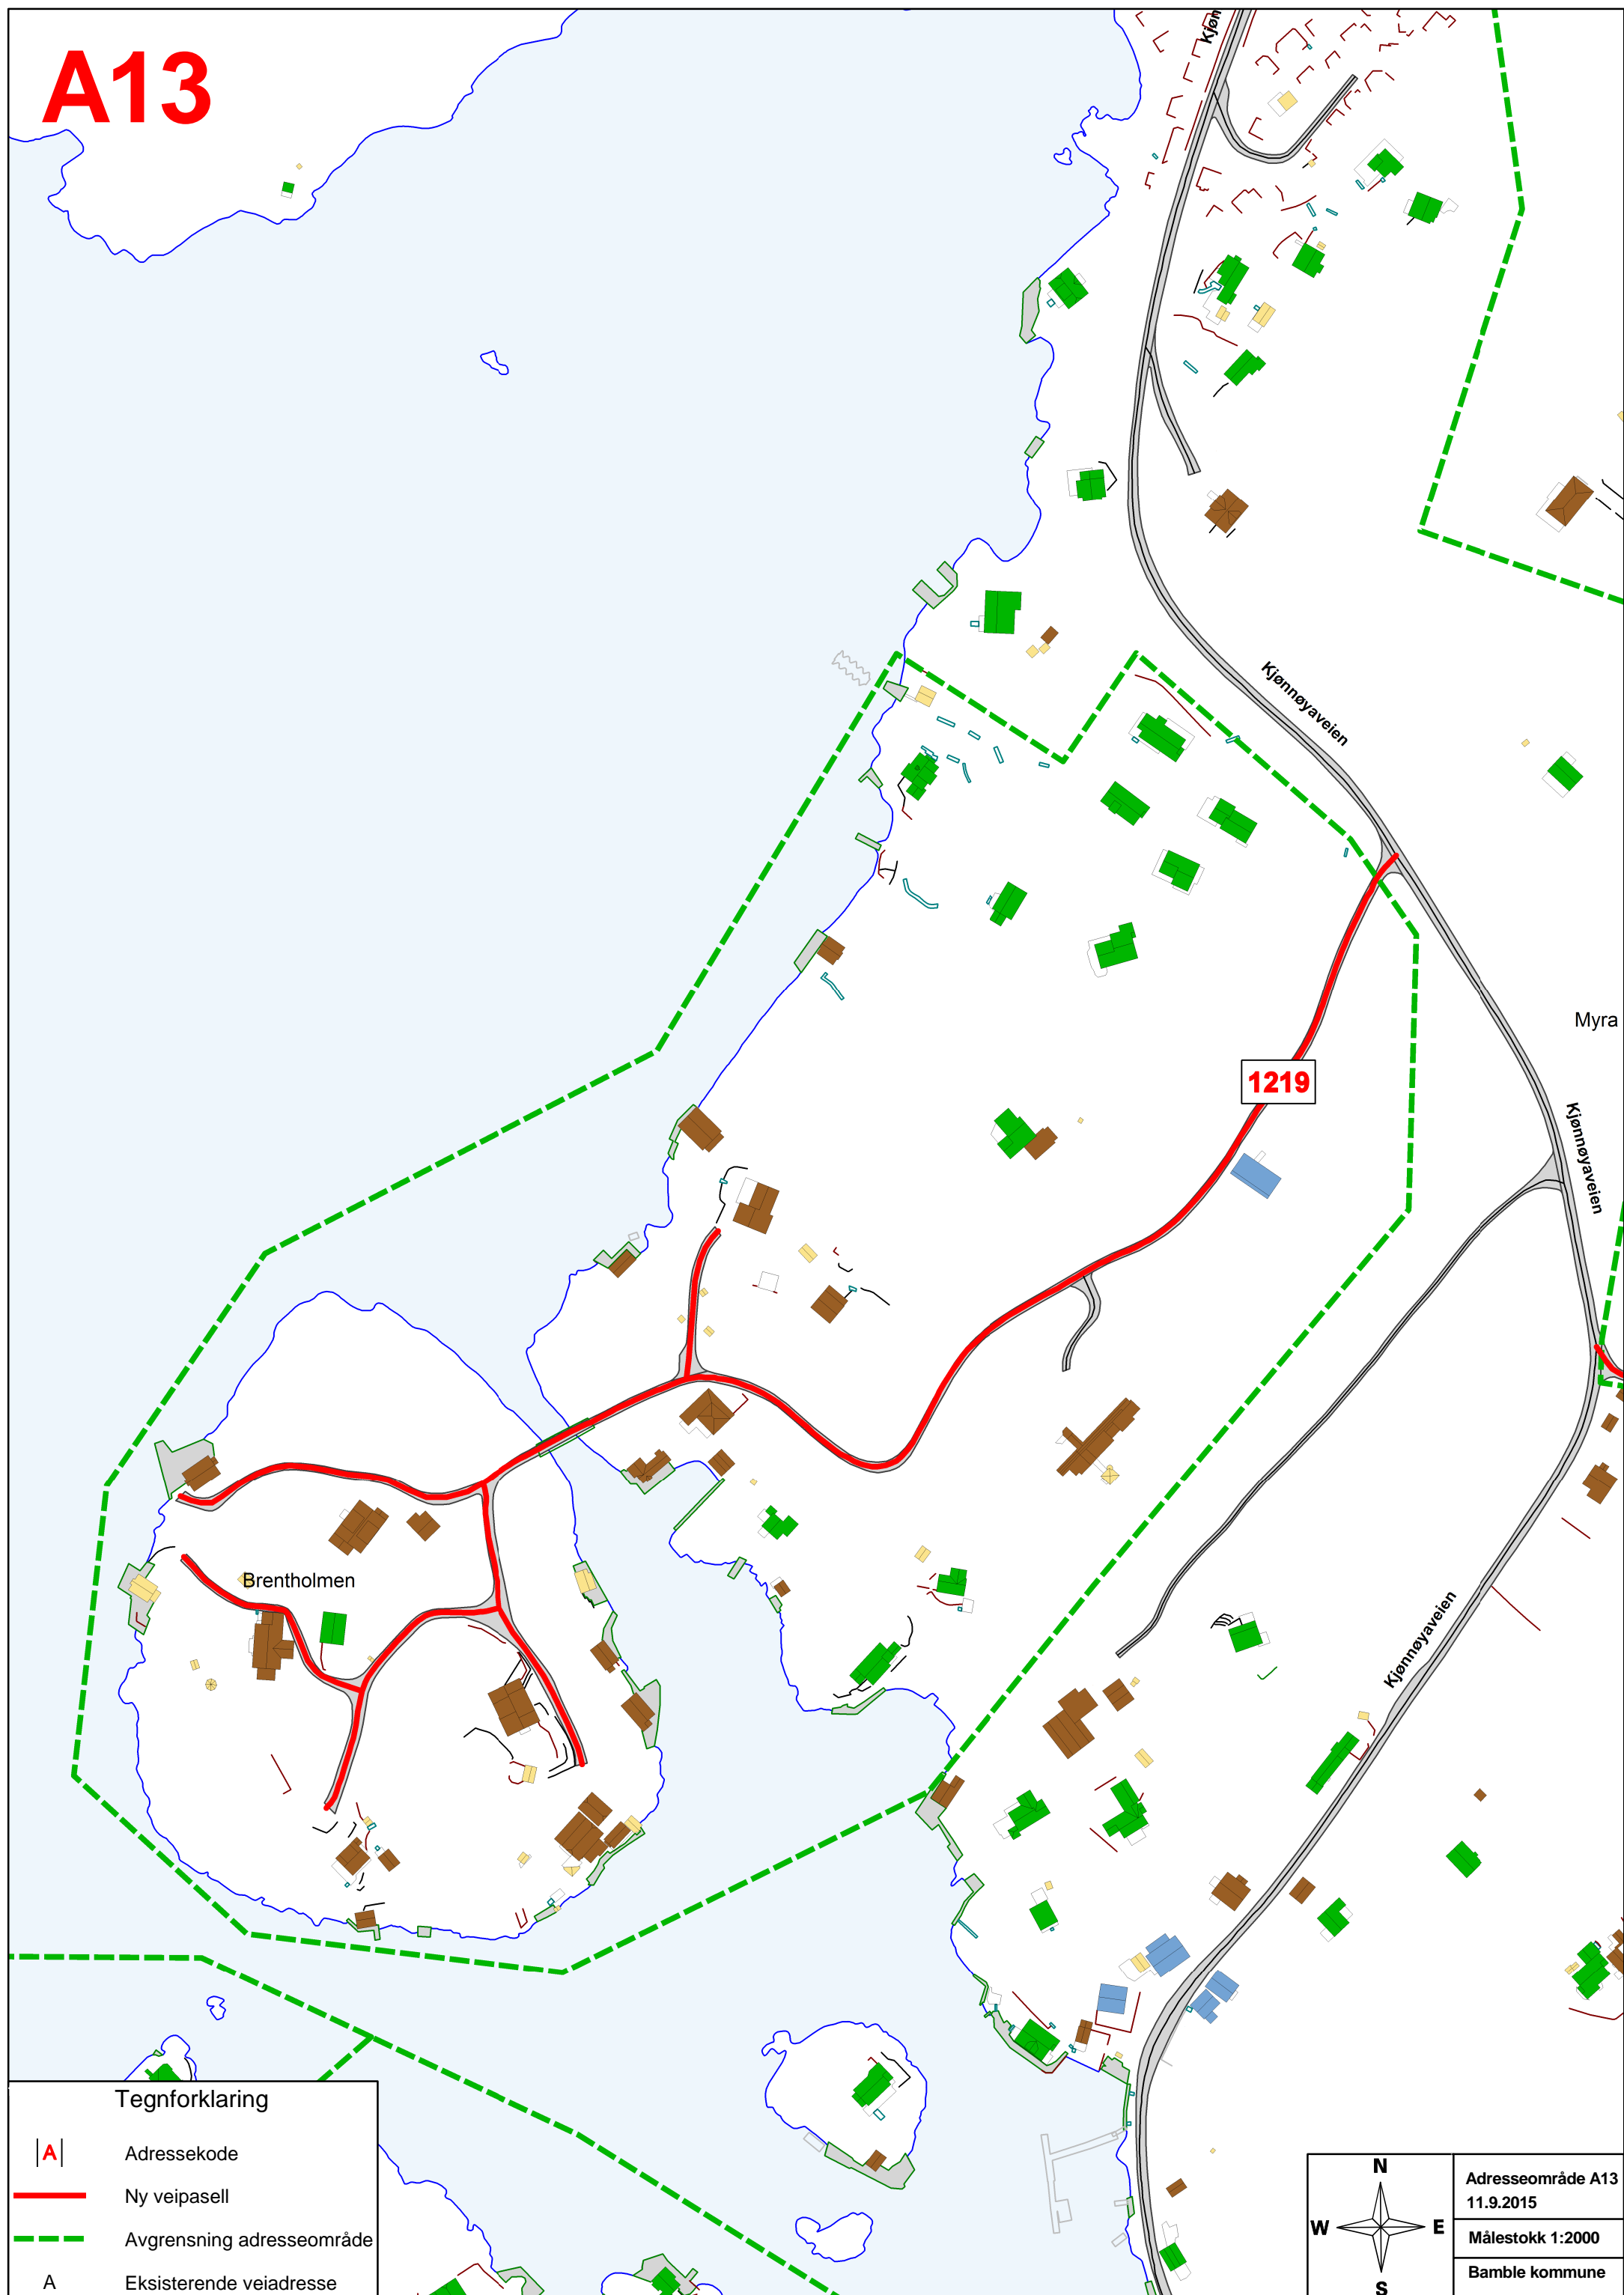

A13

Tegnforklaring	
A	Adressekode
—	Ny veipasell
- - -	Avgrensning adresseområde
A	Eksisterende veiadresse

Adresseområde A13 11.9.2015
Målestokk 1:2000
Bamble kommune