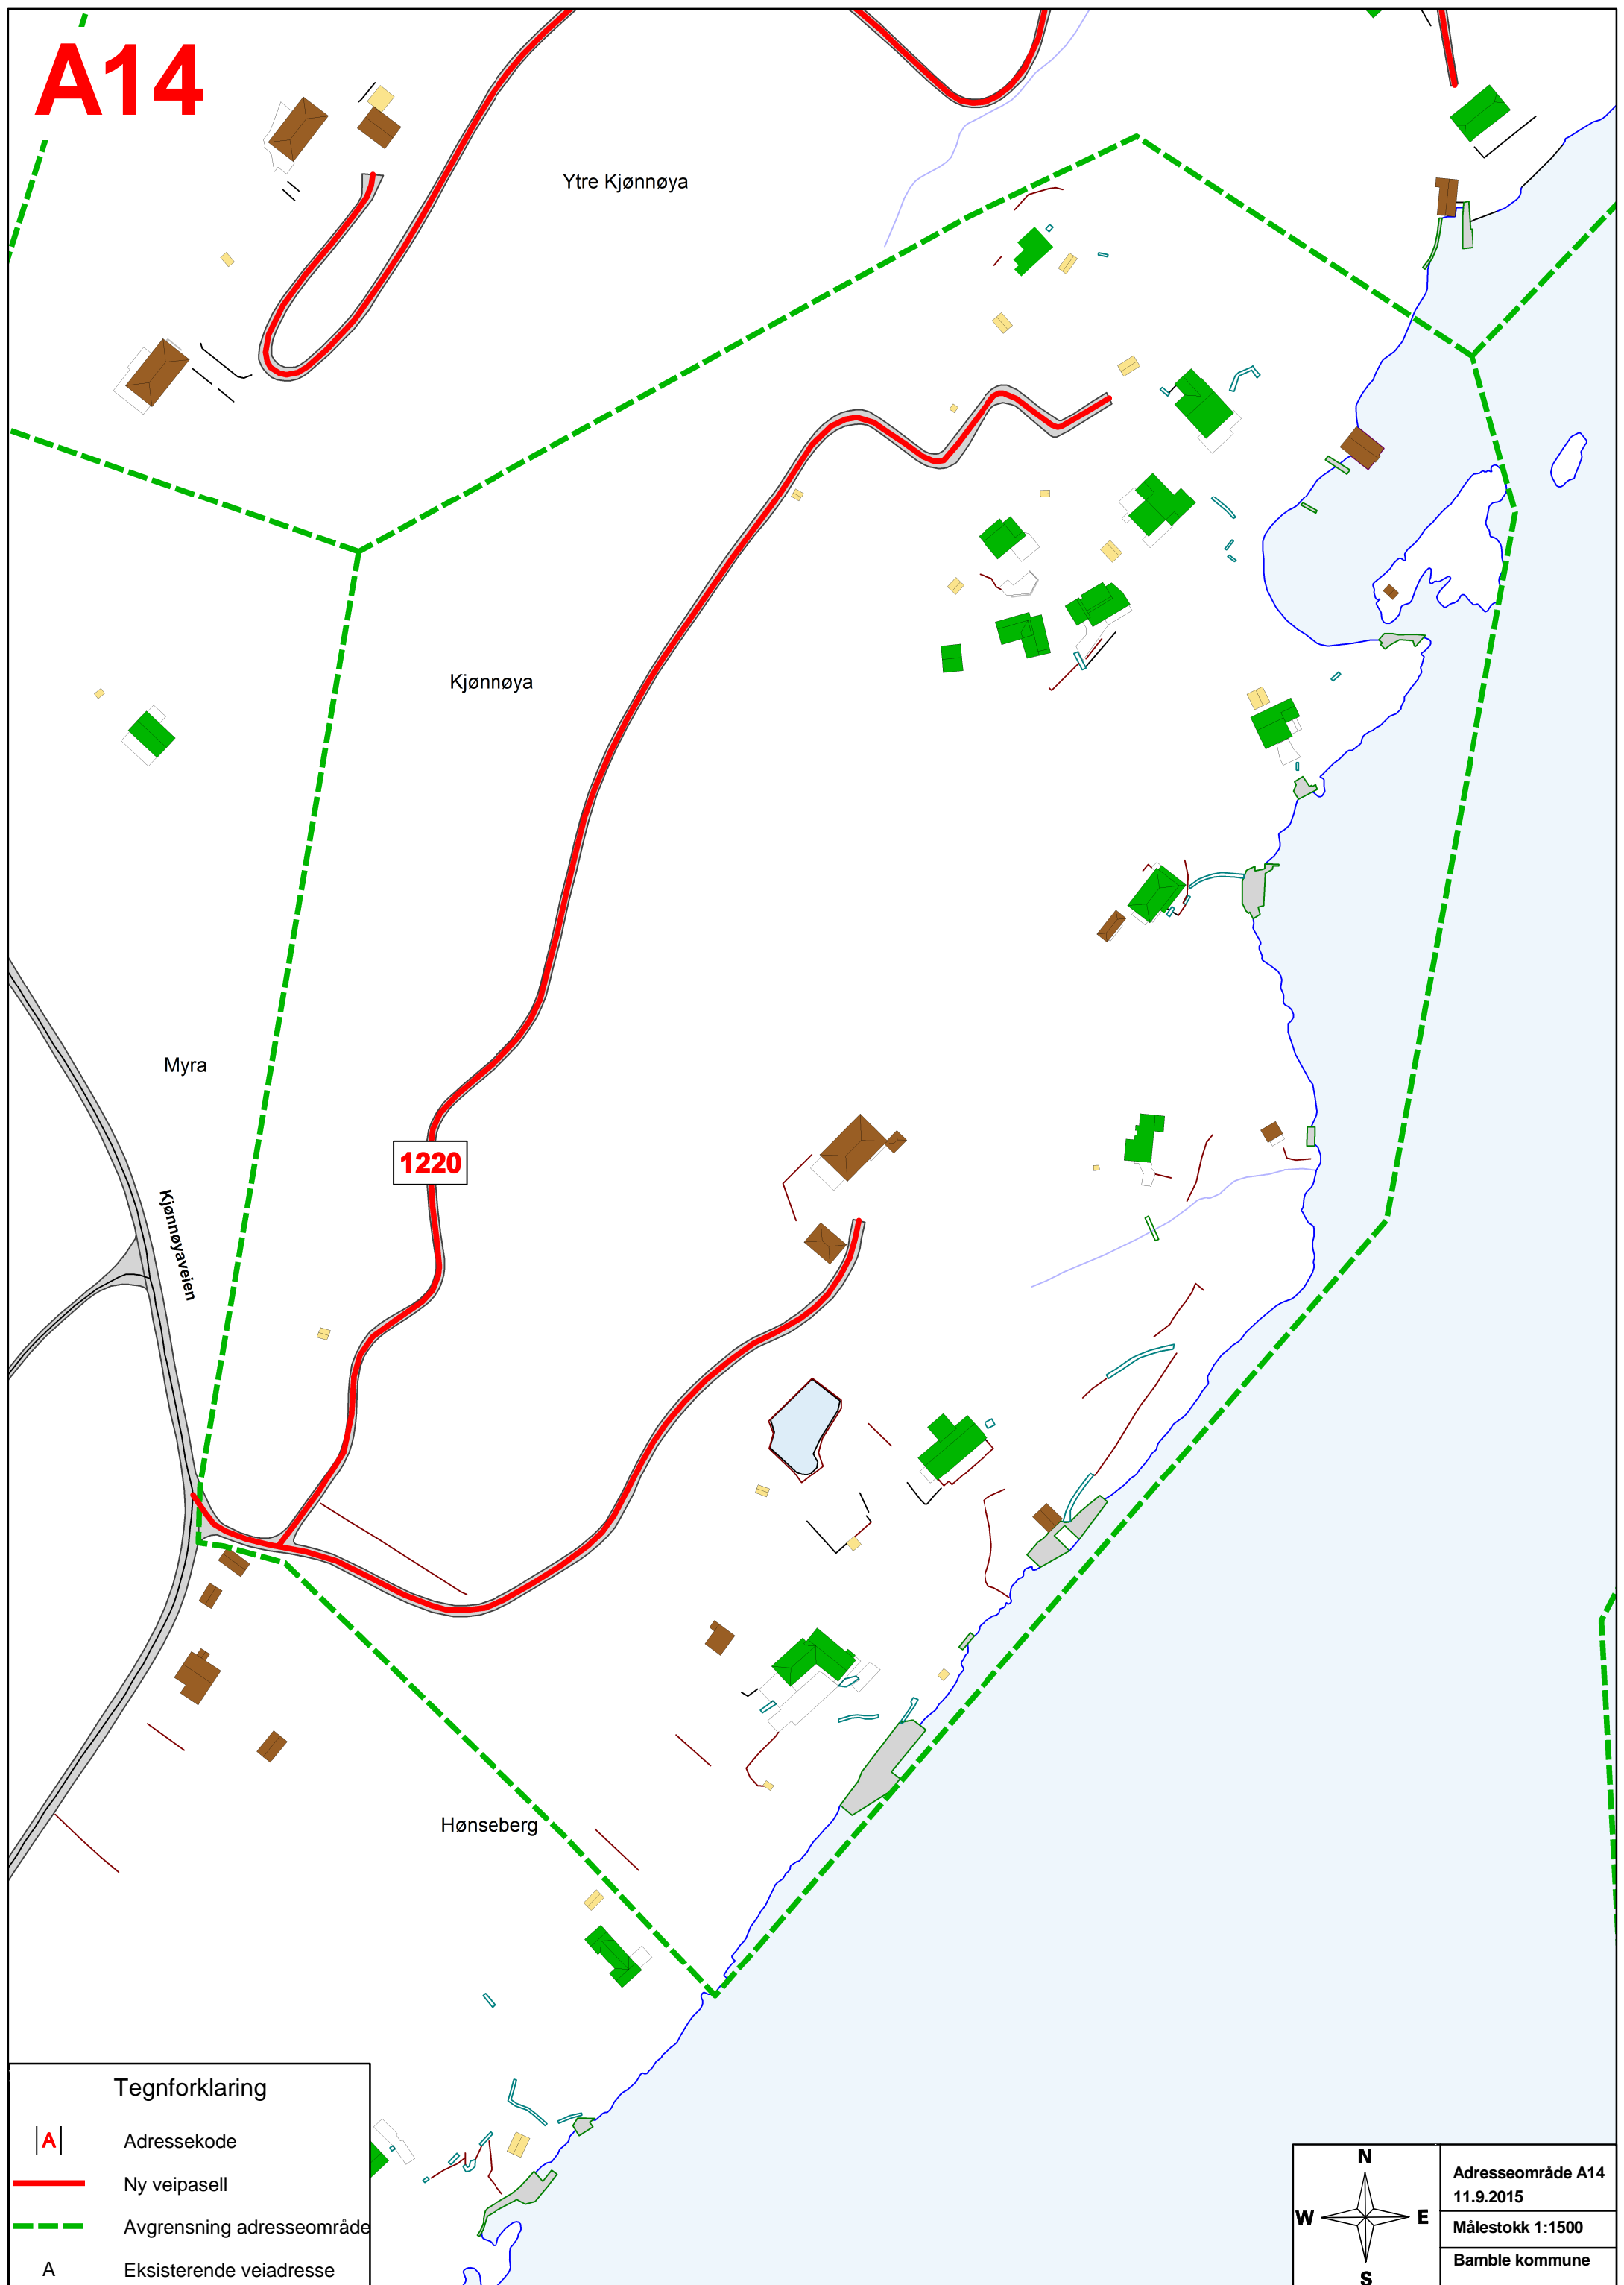

# A14

### Tegnforklaring

- A** Adressekode
- Ny veipasell
- - -** Avgrensning adresseområde
- A** Eksisterende veiadresse

Adresseområde A14  
11.9.2015  
Målestokk 1:1500  
Bamble kommune