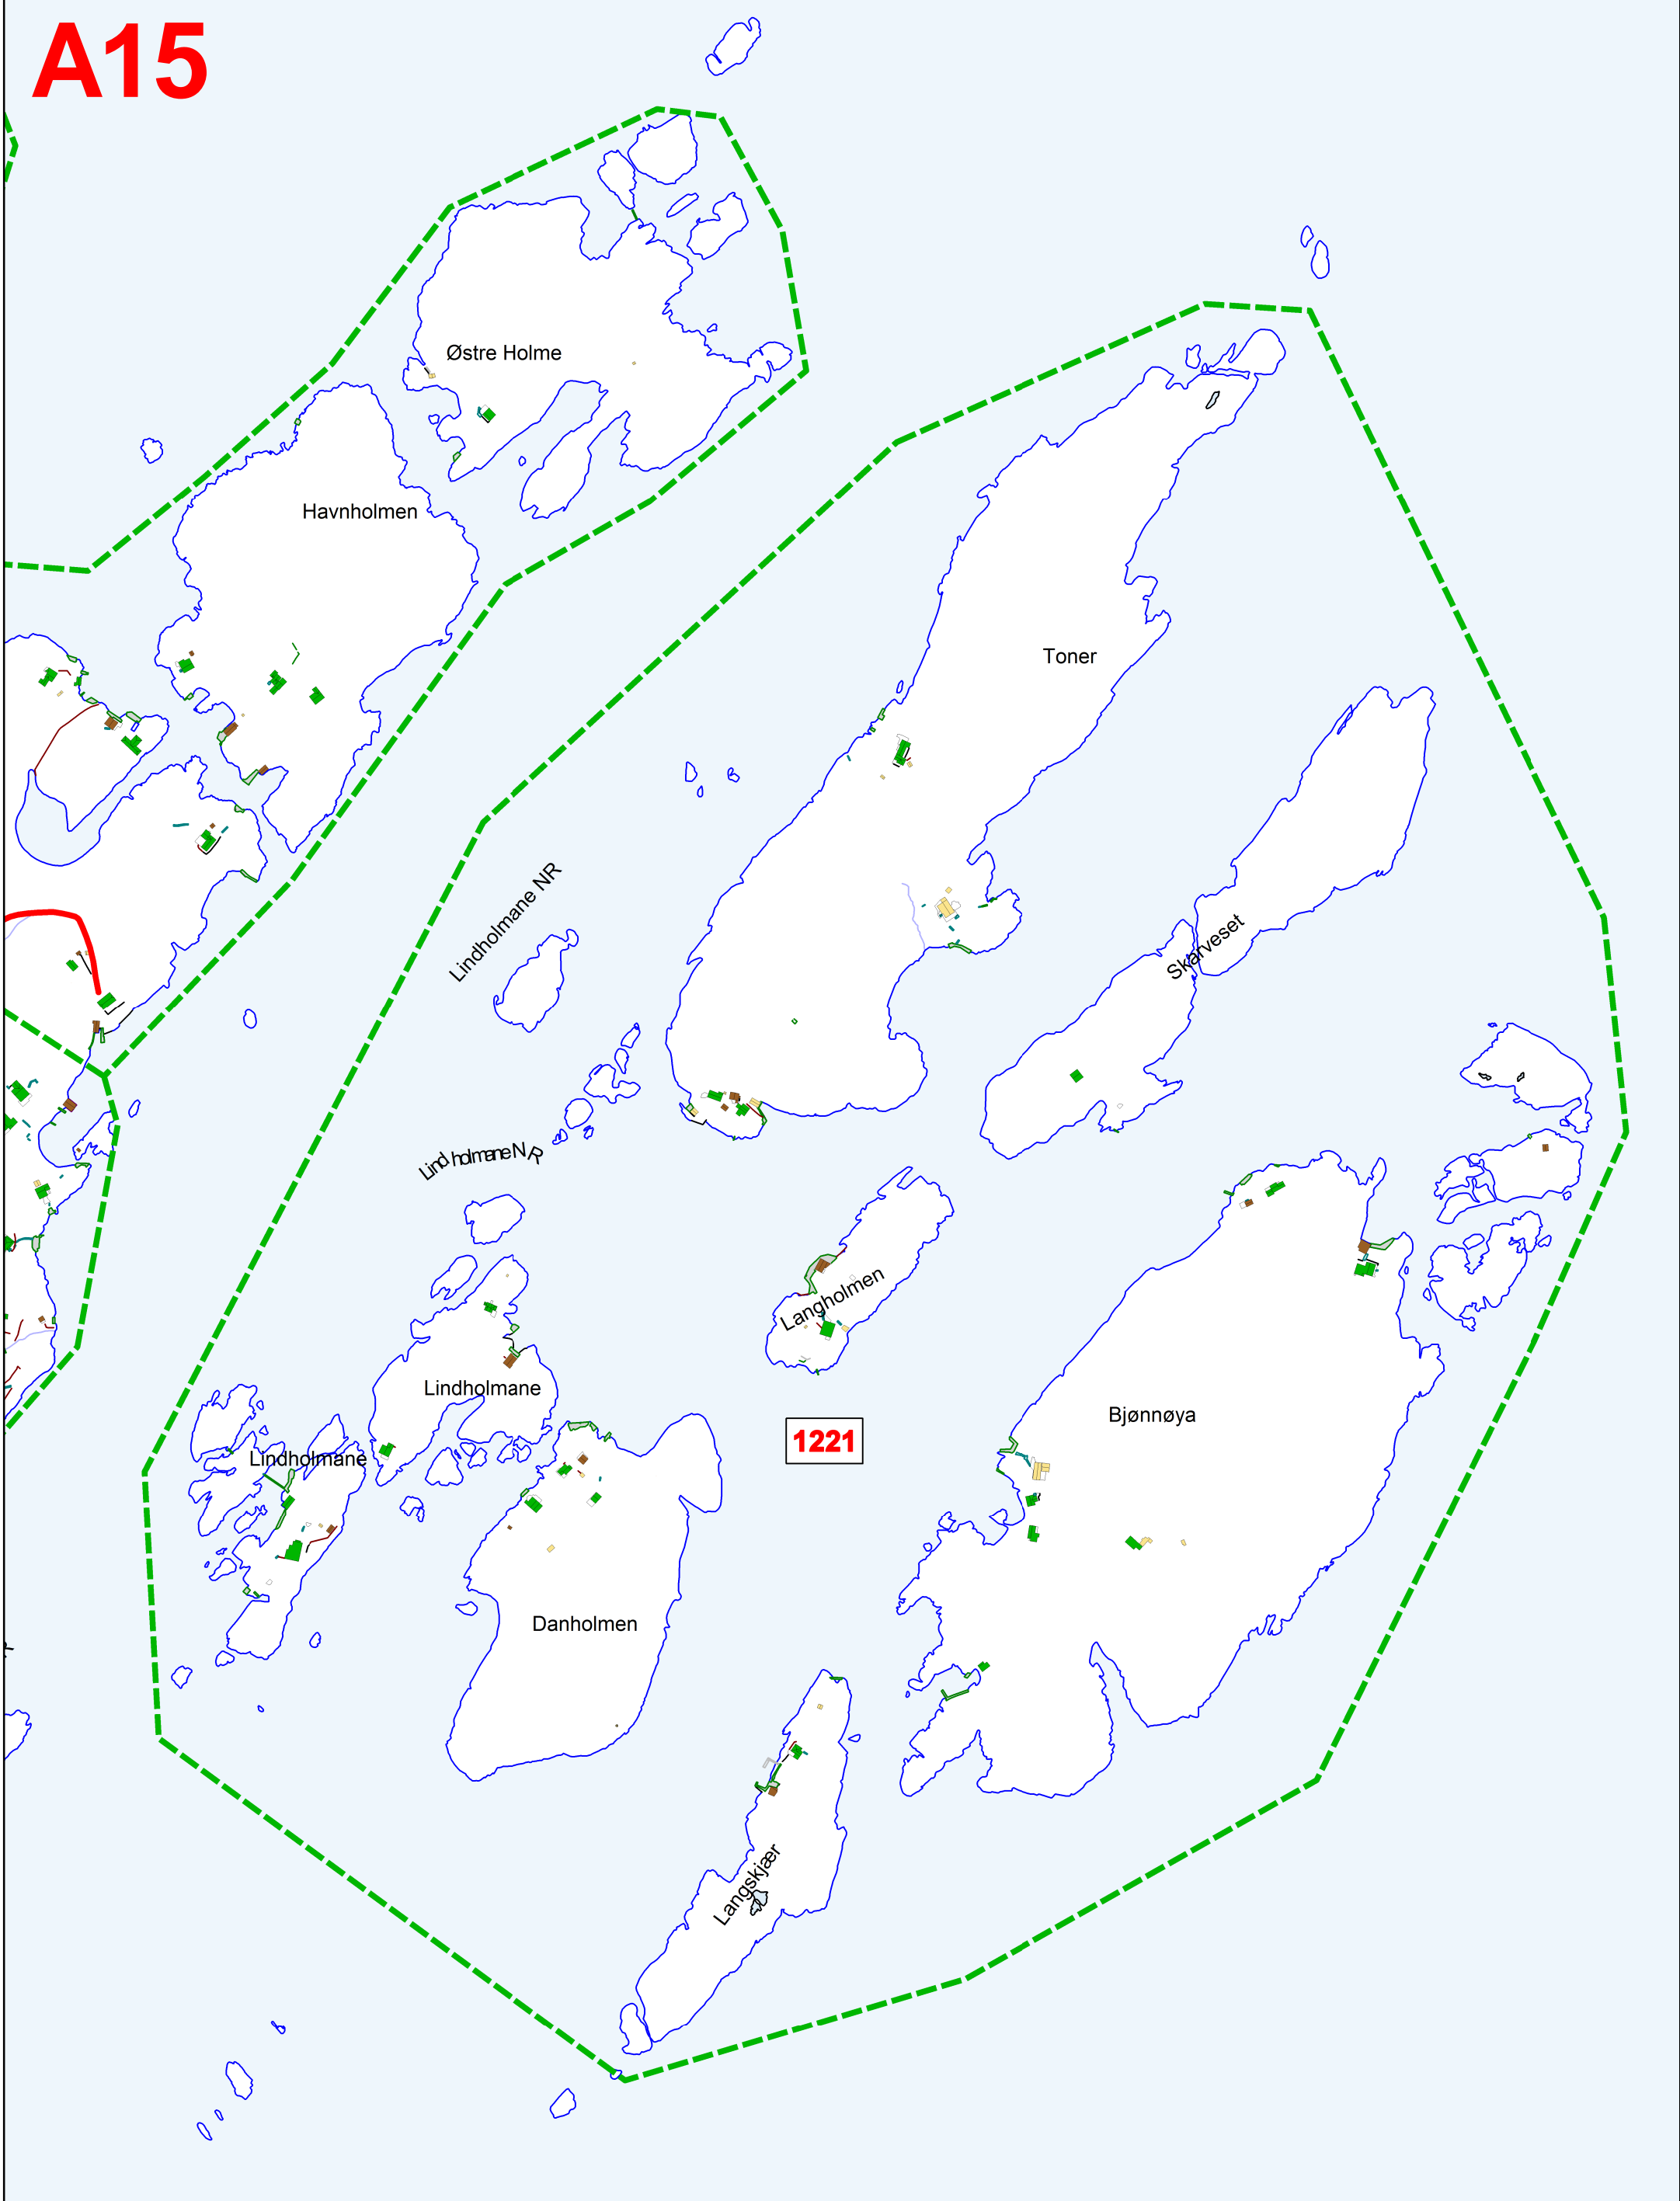

A15

Tegnforklaring

Adressekode

Avgrensning adresseområde

Adresseområde A15
11.9.2015
Målestokk 1:5000
Bamble kommune