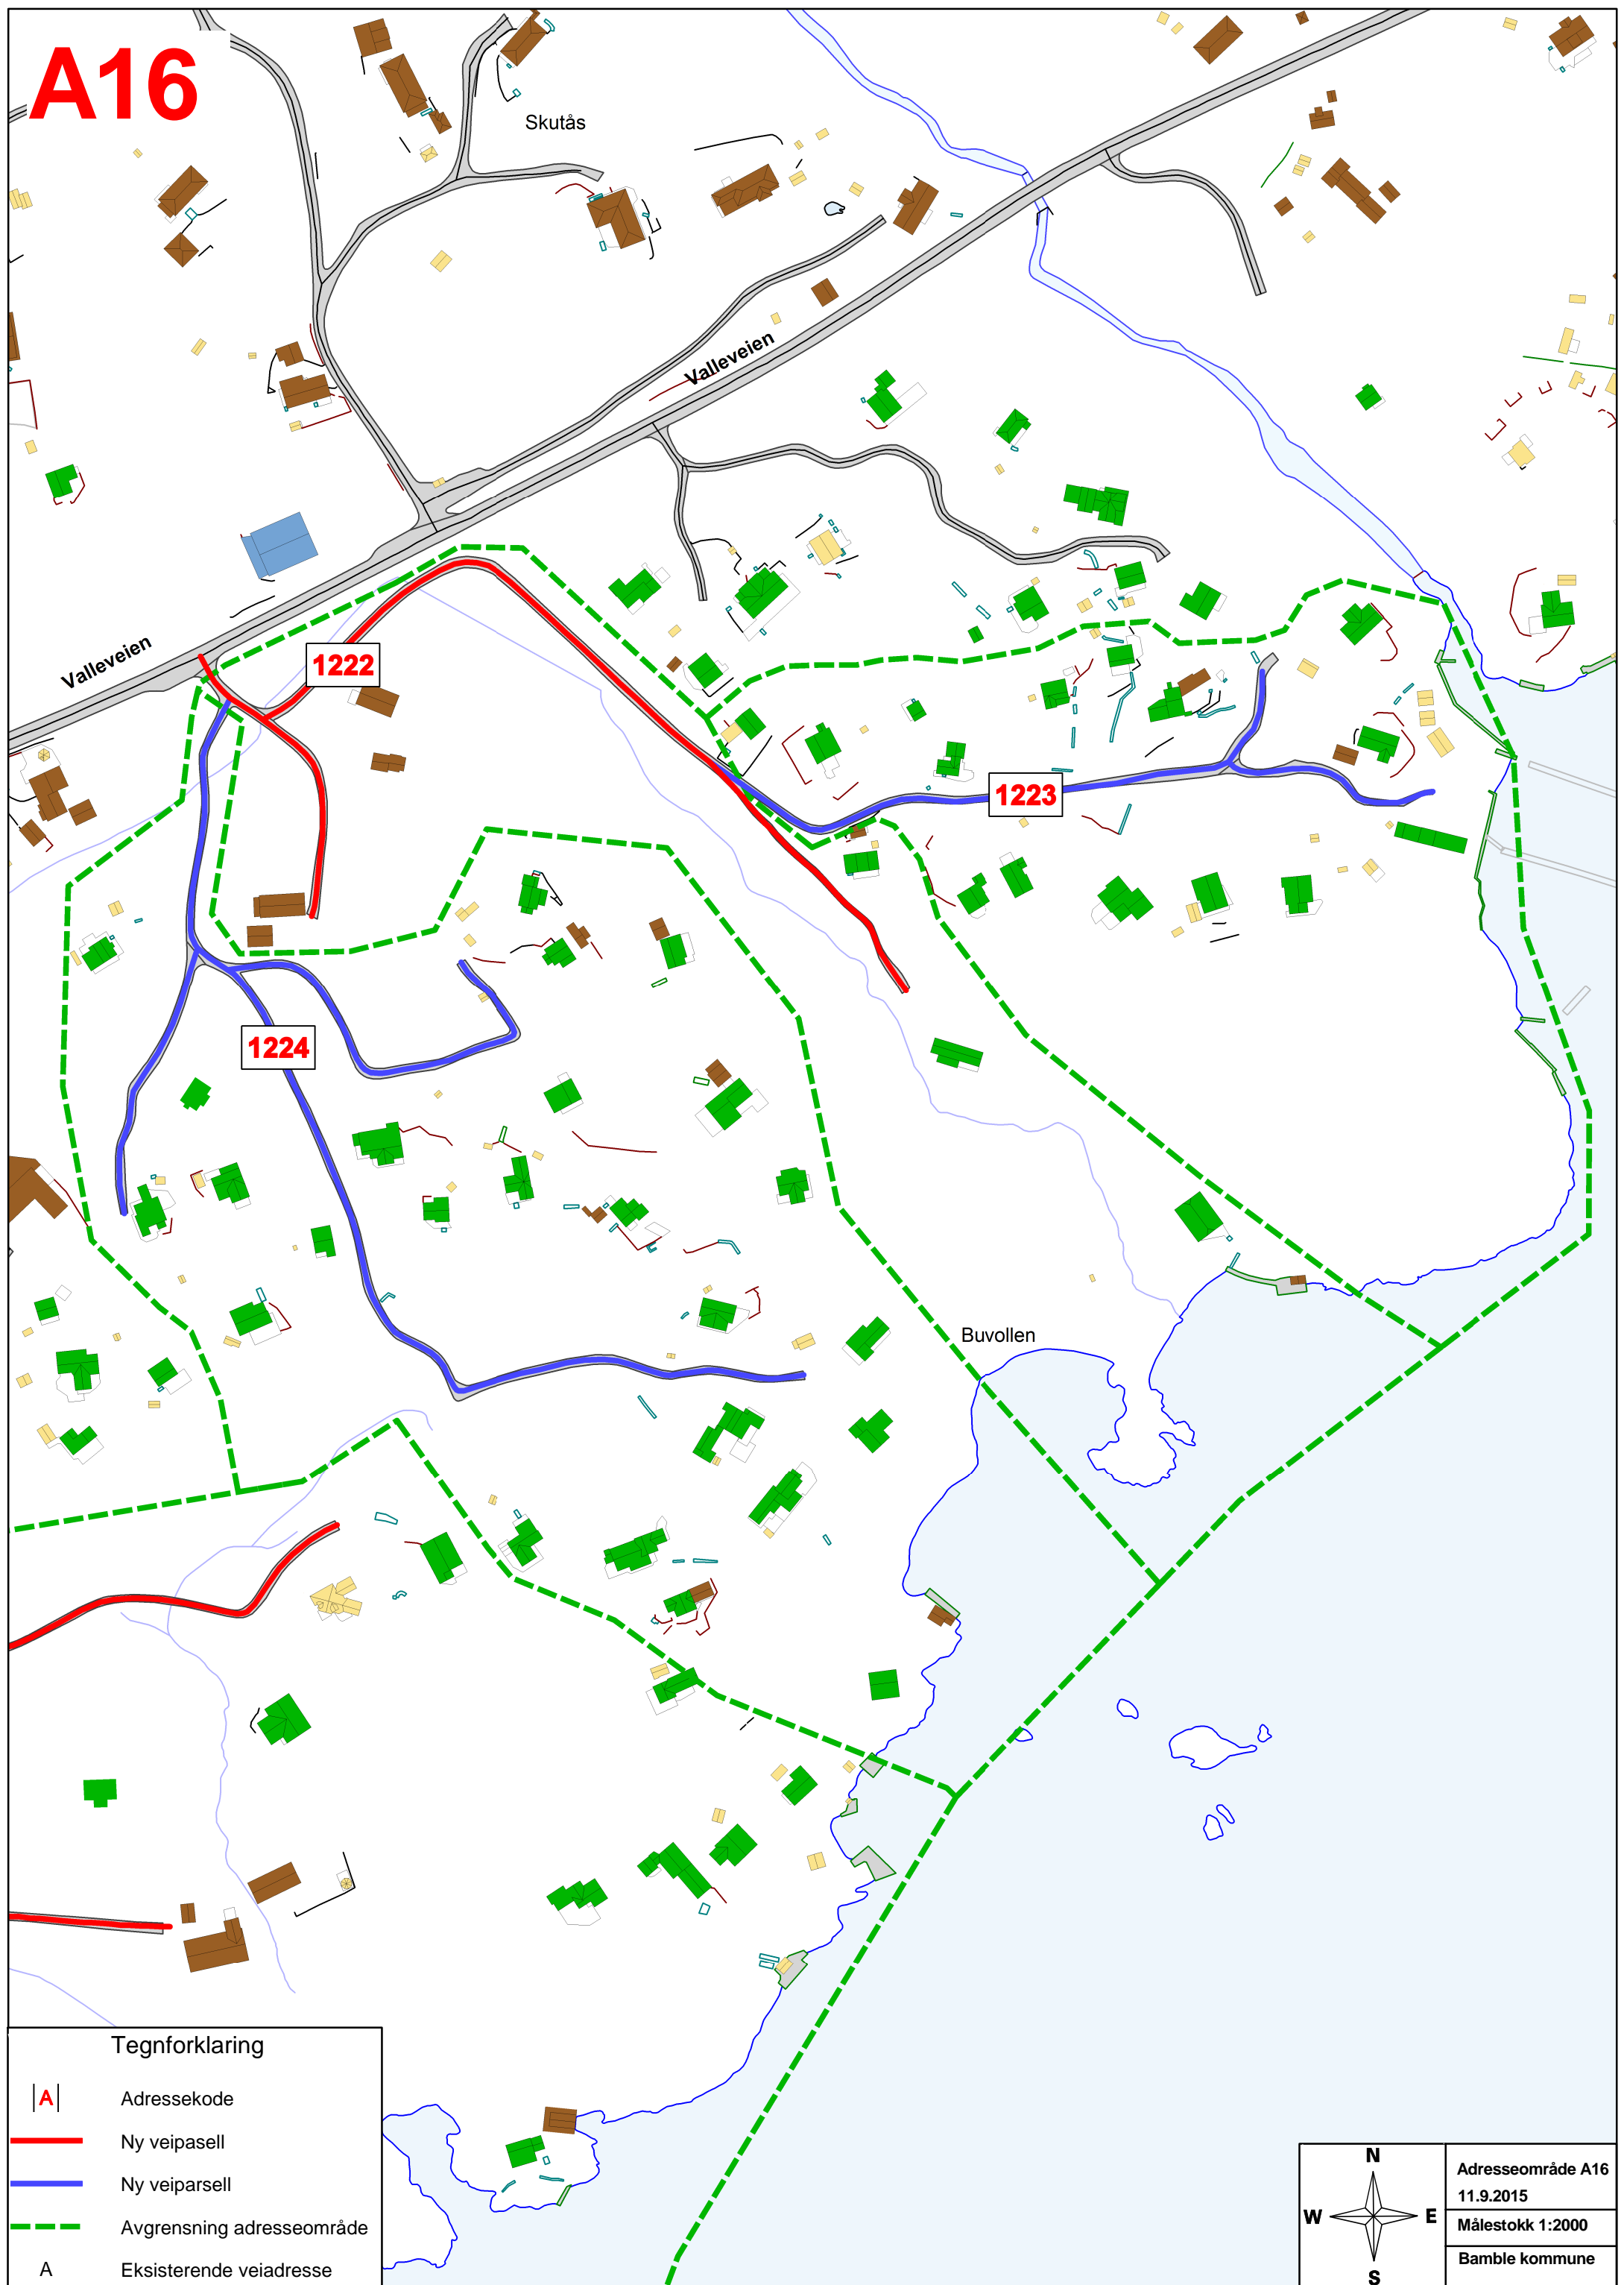

# A16

Skutås

Valleveien

Valleveien

1222

1223

1224

Buvollen

### Tegnforklaring

- A Adressekode
- Ny veipasell
- Ny veiparsell
- Avgrensning adresseområde
- A Eksisterende veiadresse

Adresseområde A16
11.9.2015
Målestokk 1:2000
Bamble kommune