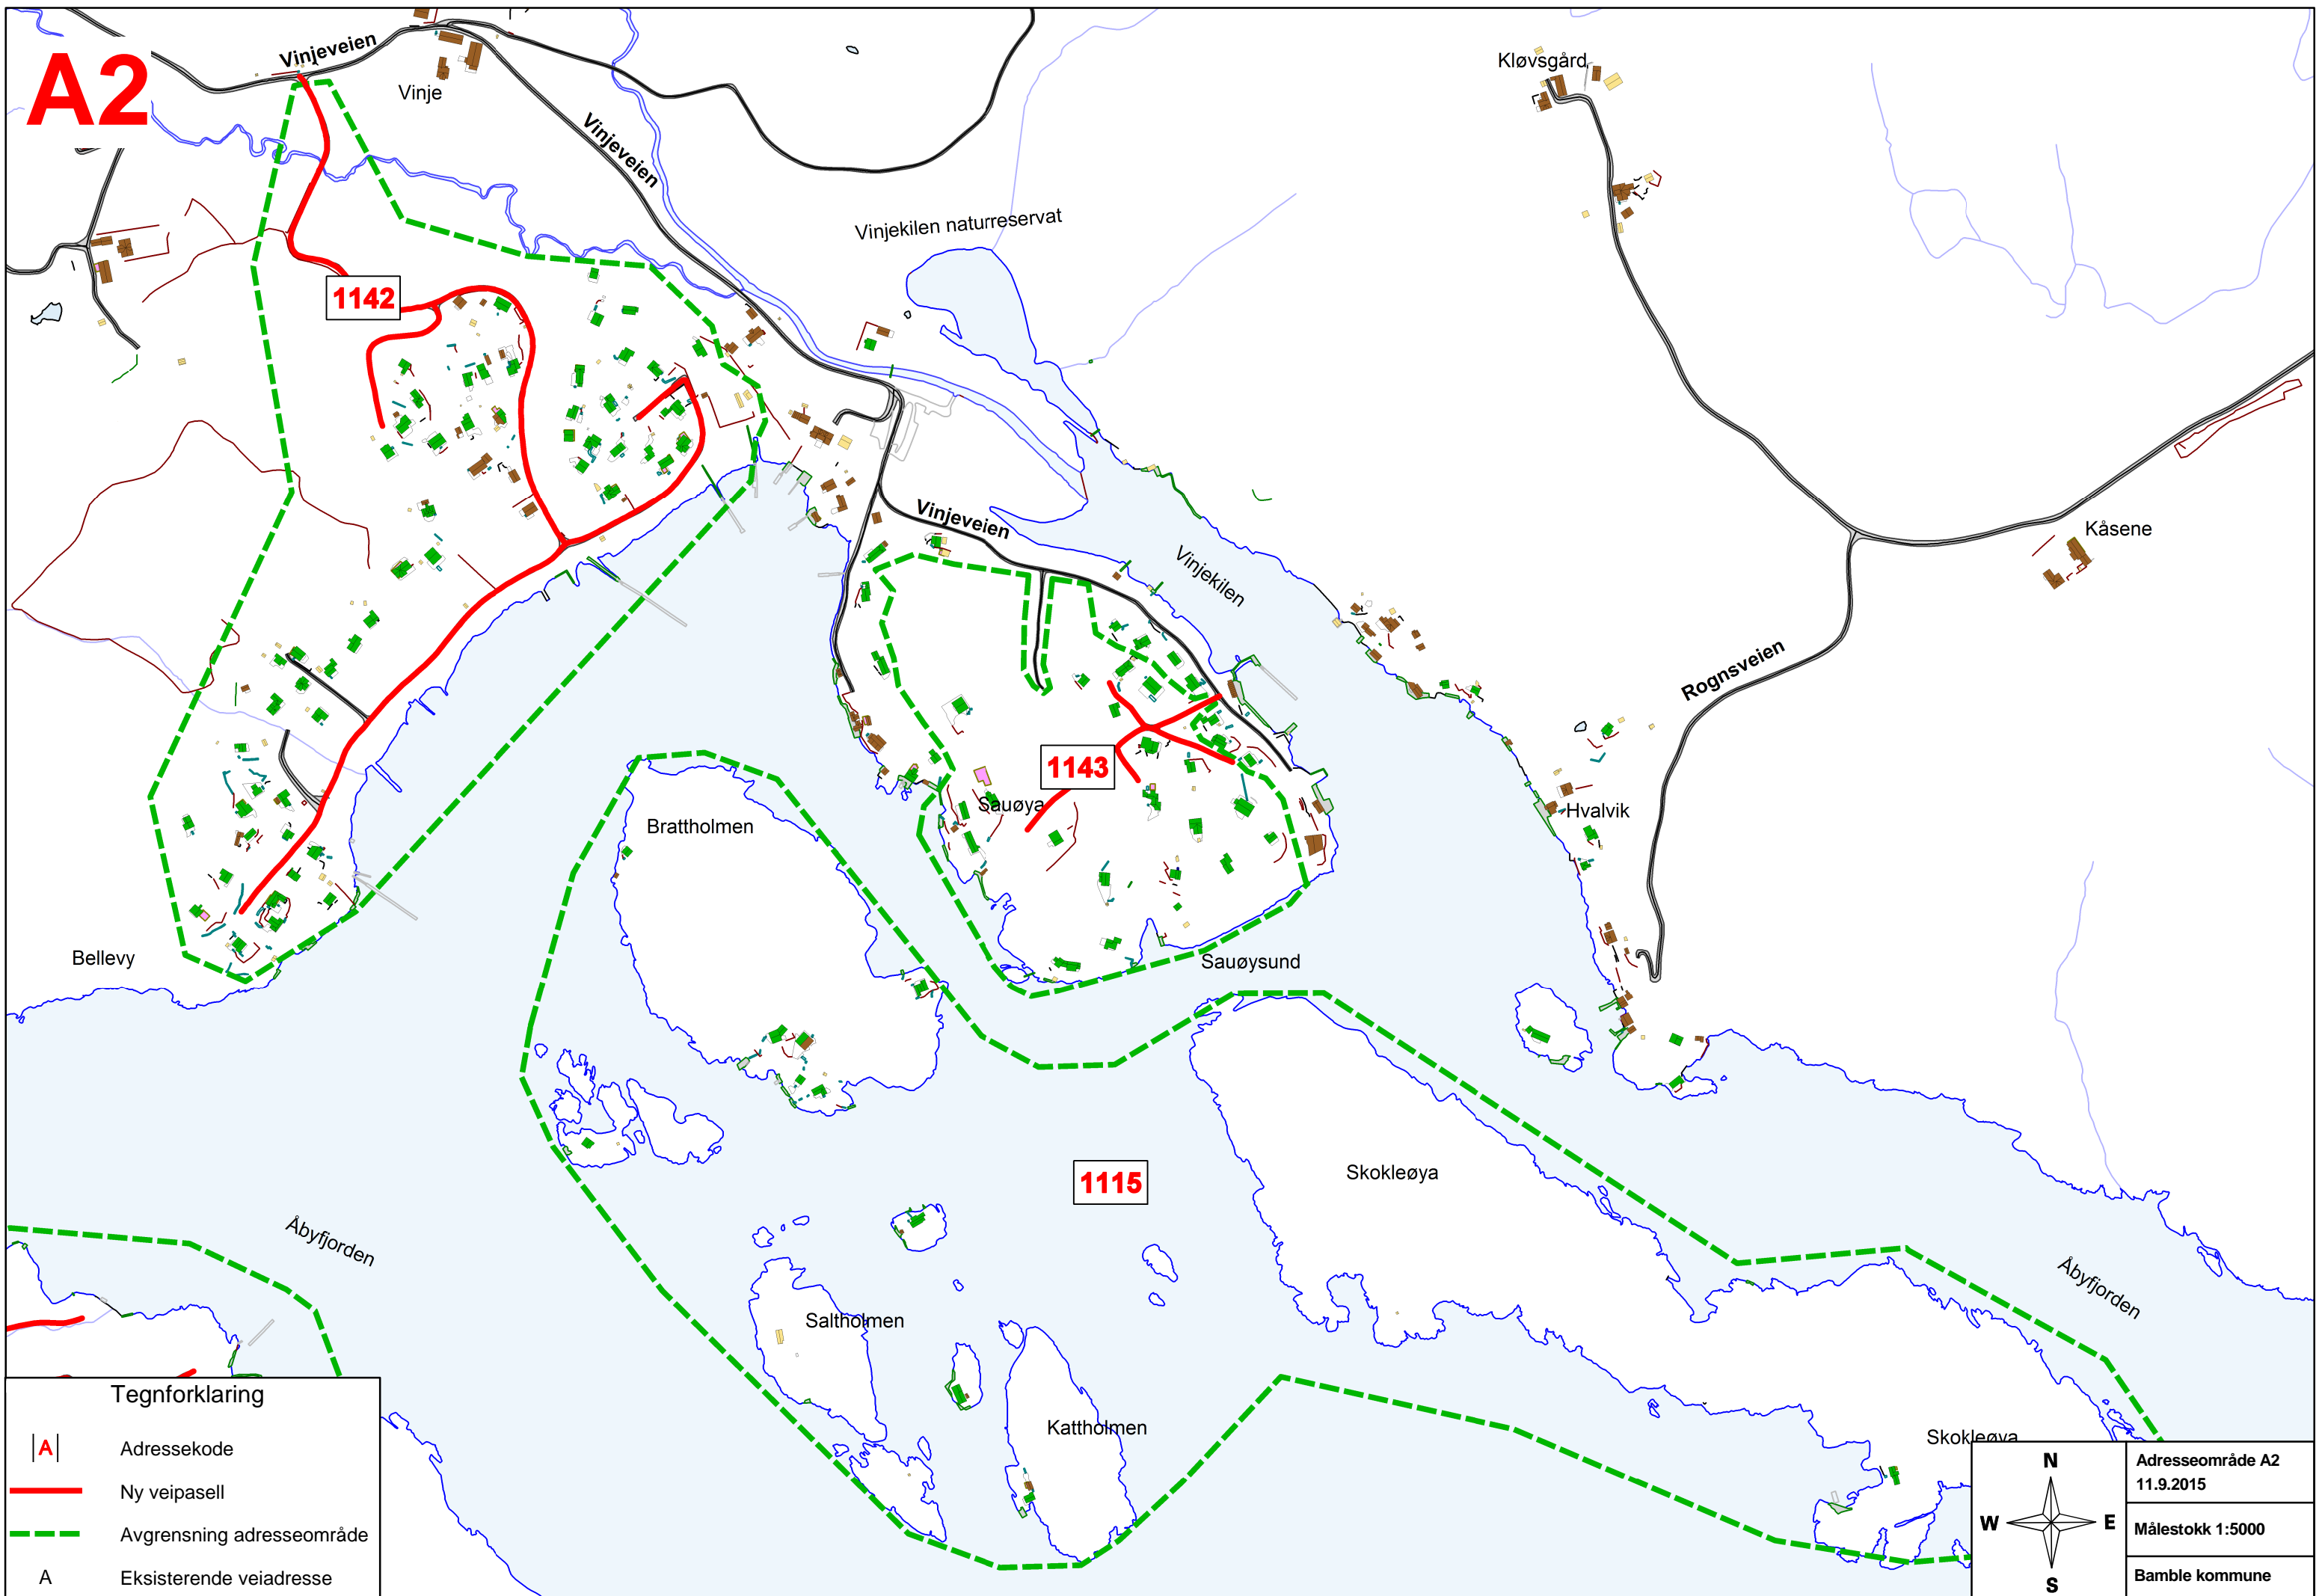

# A2

1142

1143

1115

Tegnforklaring	
A	Adressekode
—	Ny veipasell
- - -	Avgrensning adresseområde
A	Eksisterende veiadresse

Adresseområde A2 11.9.2015
Målestokk 1:5000
Bamble kommune