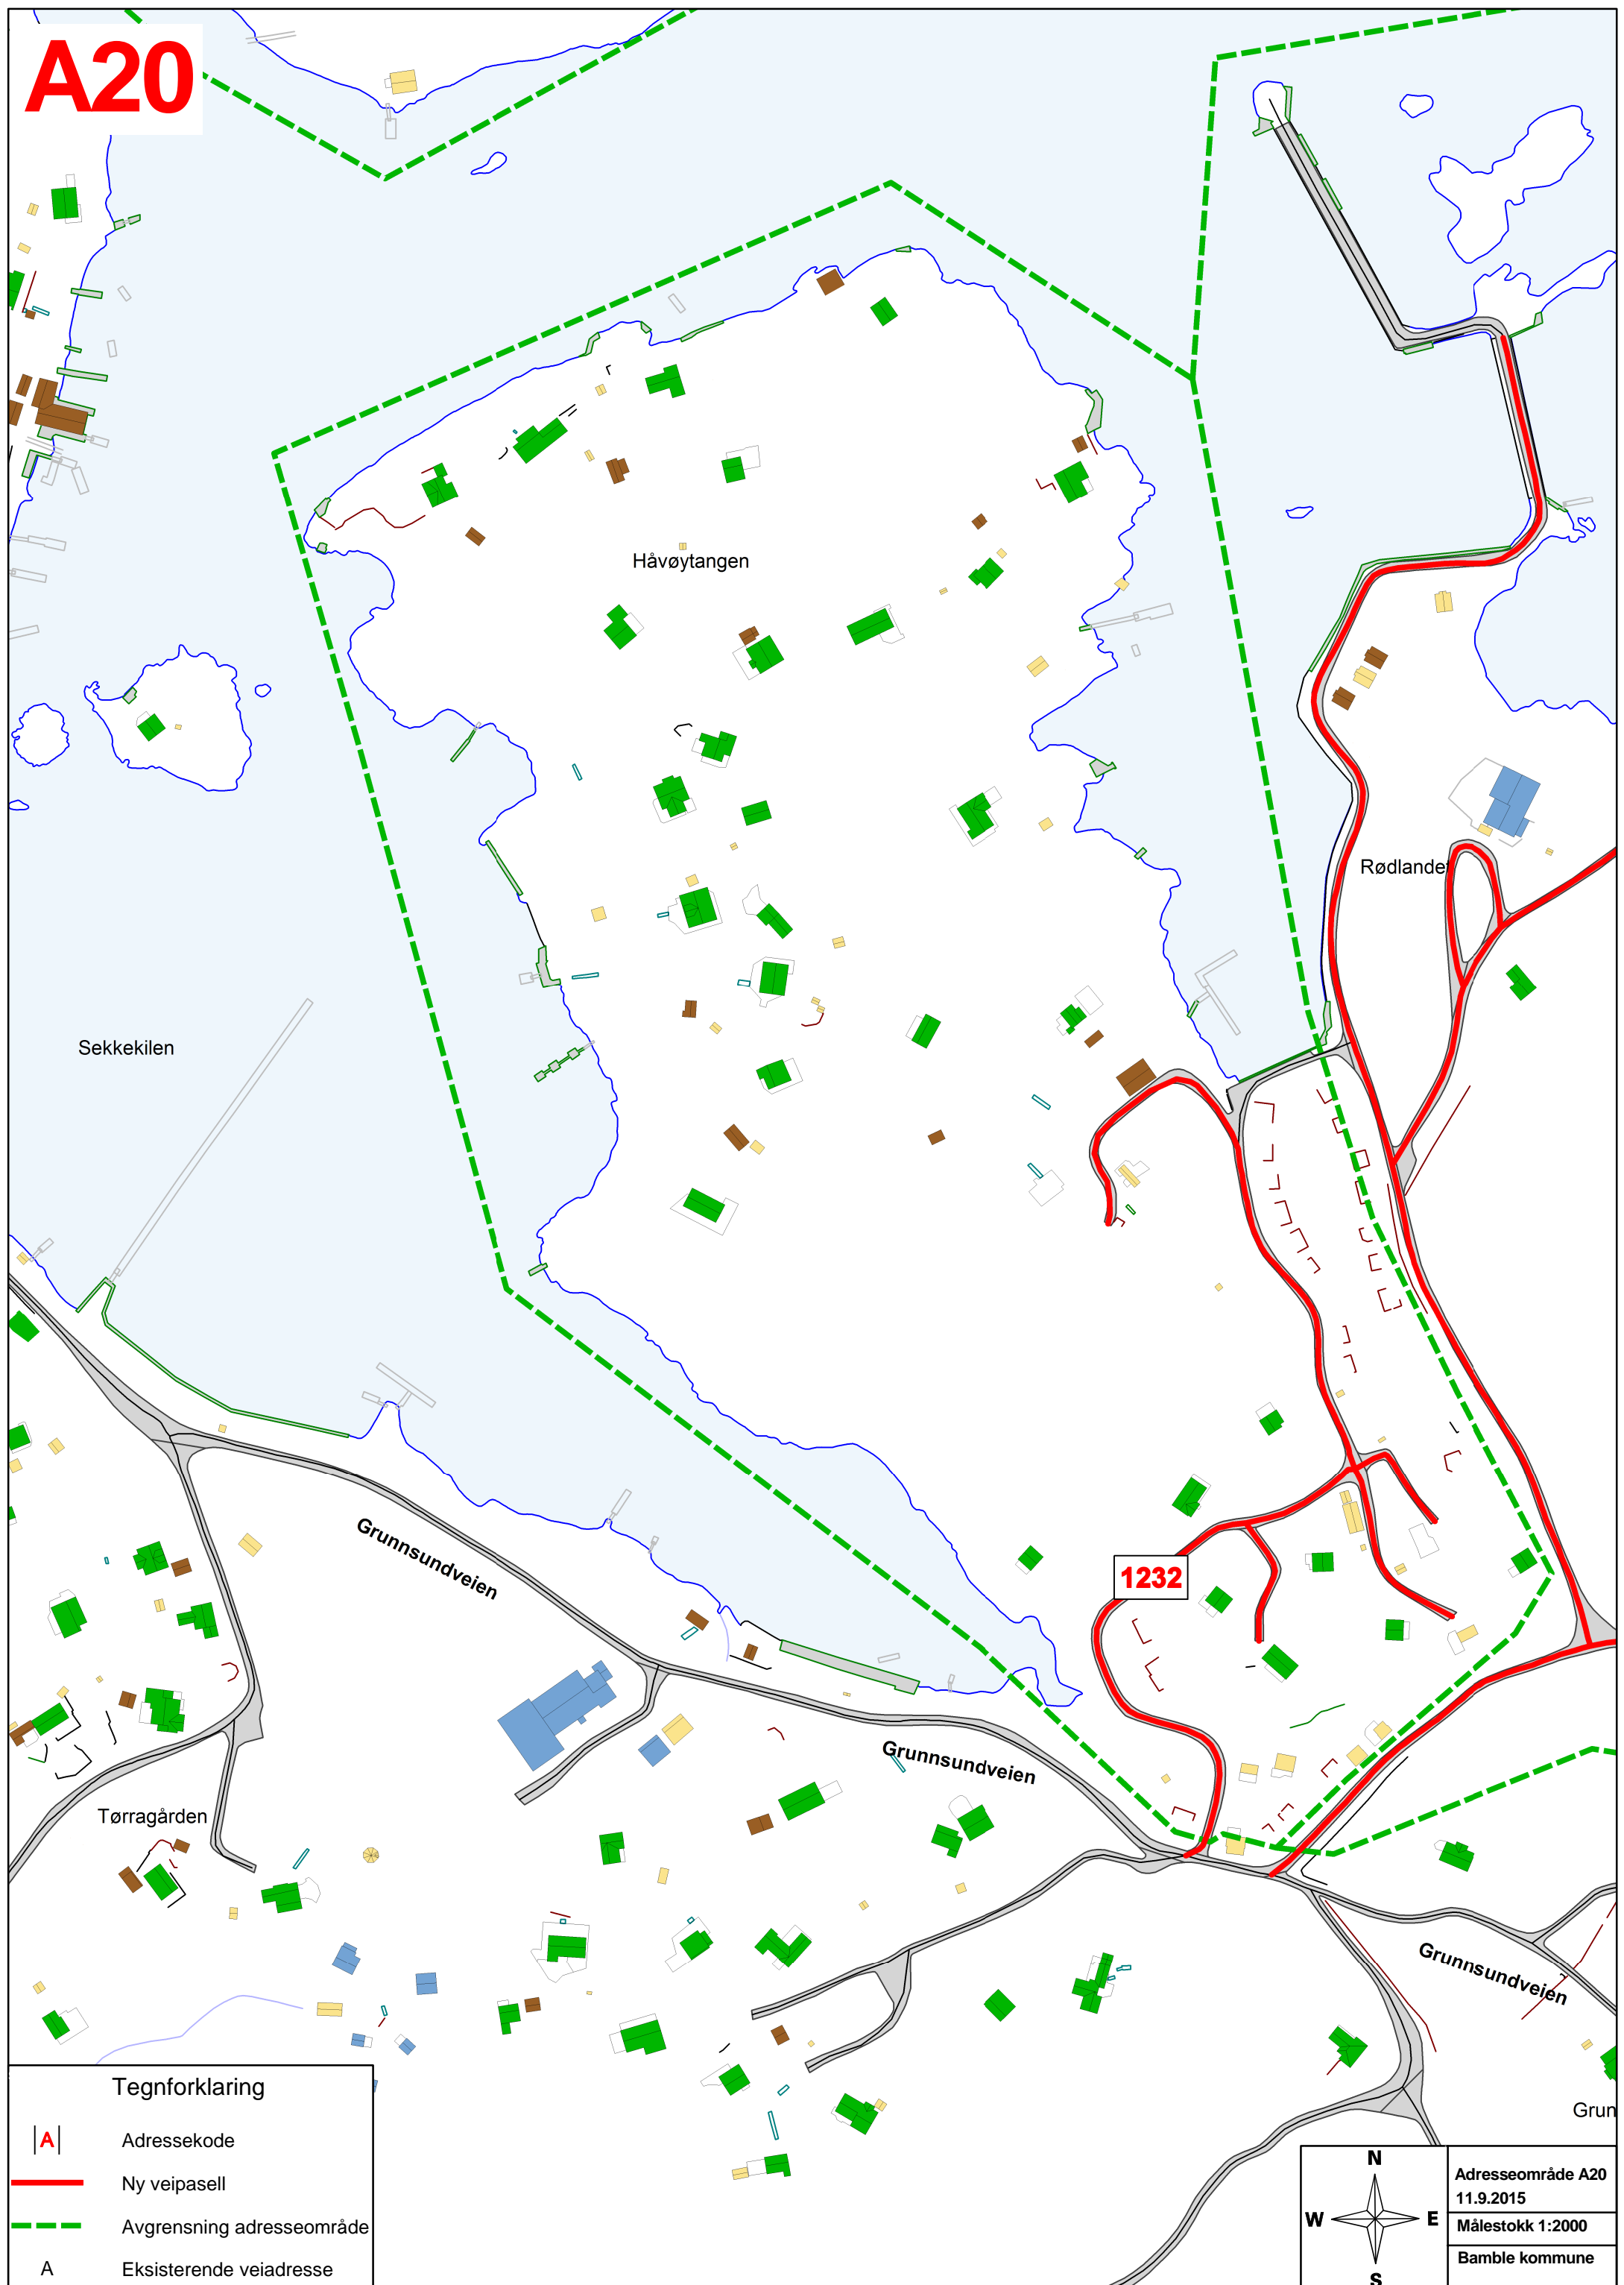

# A20

### Tegnforklaring

- A Adressekode
- Ny veipasell
- - - Avgrensning adresseområde
- A Eksisterende veiadresse

Adresseområde A20
11.9.2015
Målestokk 1:2000
Bamble kommune