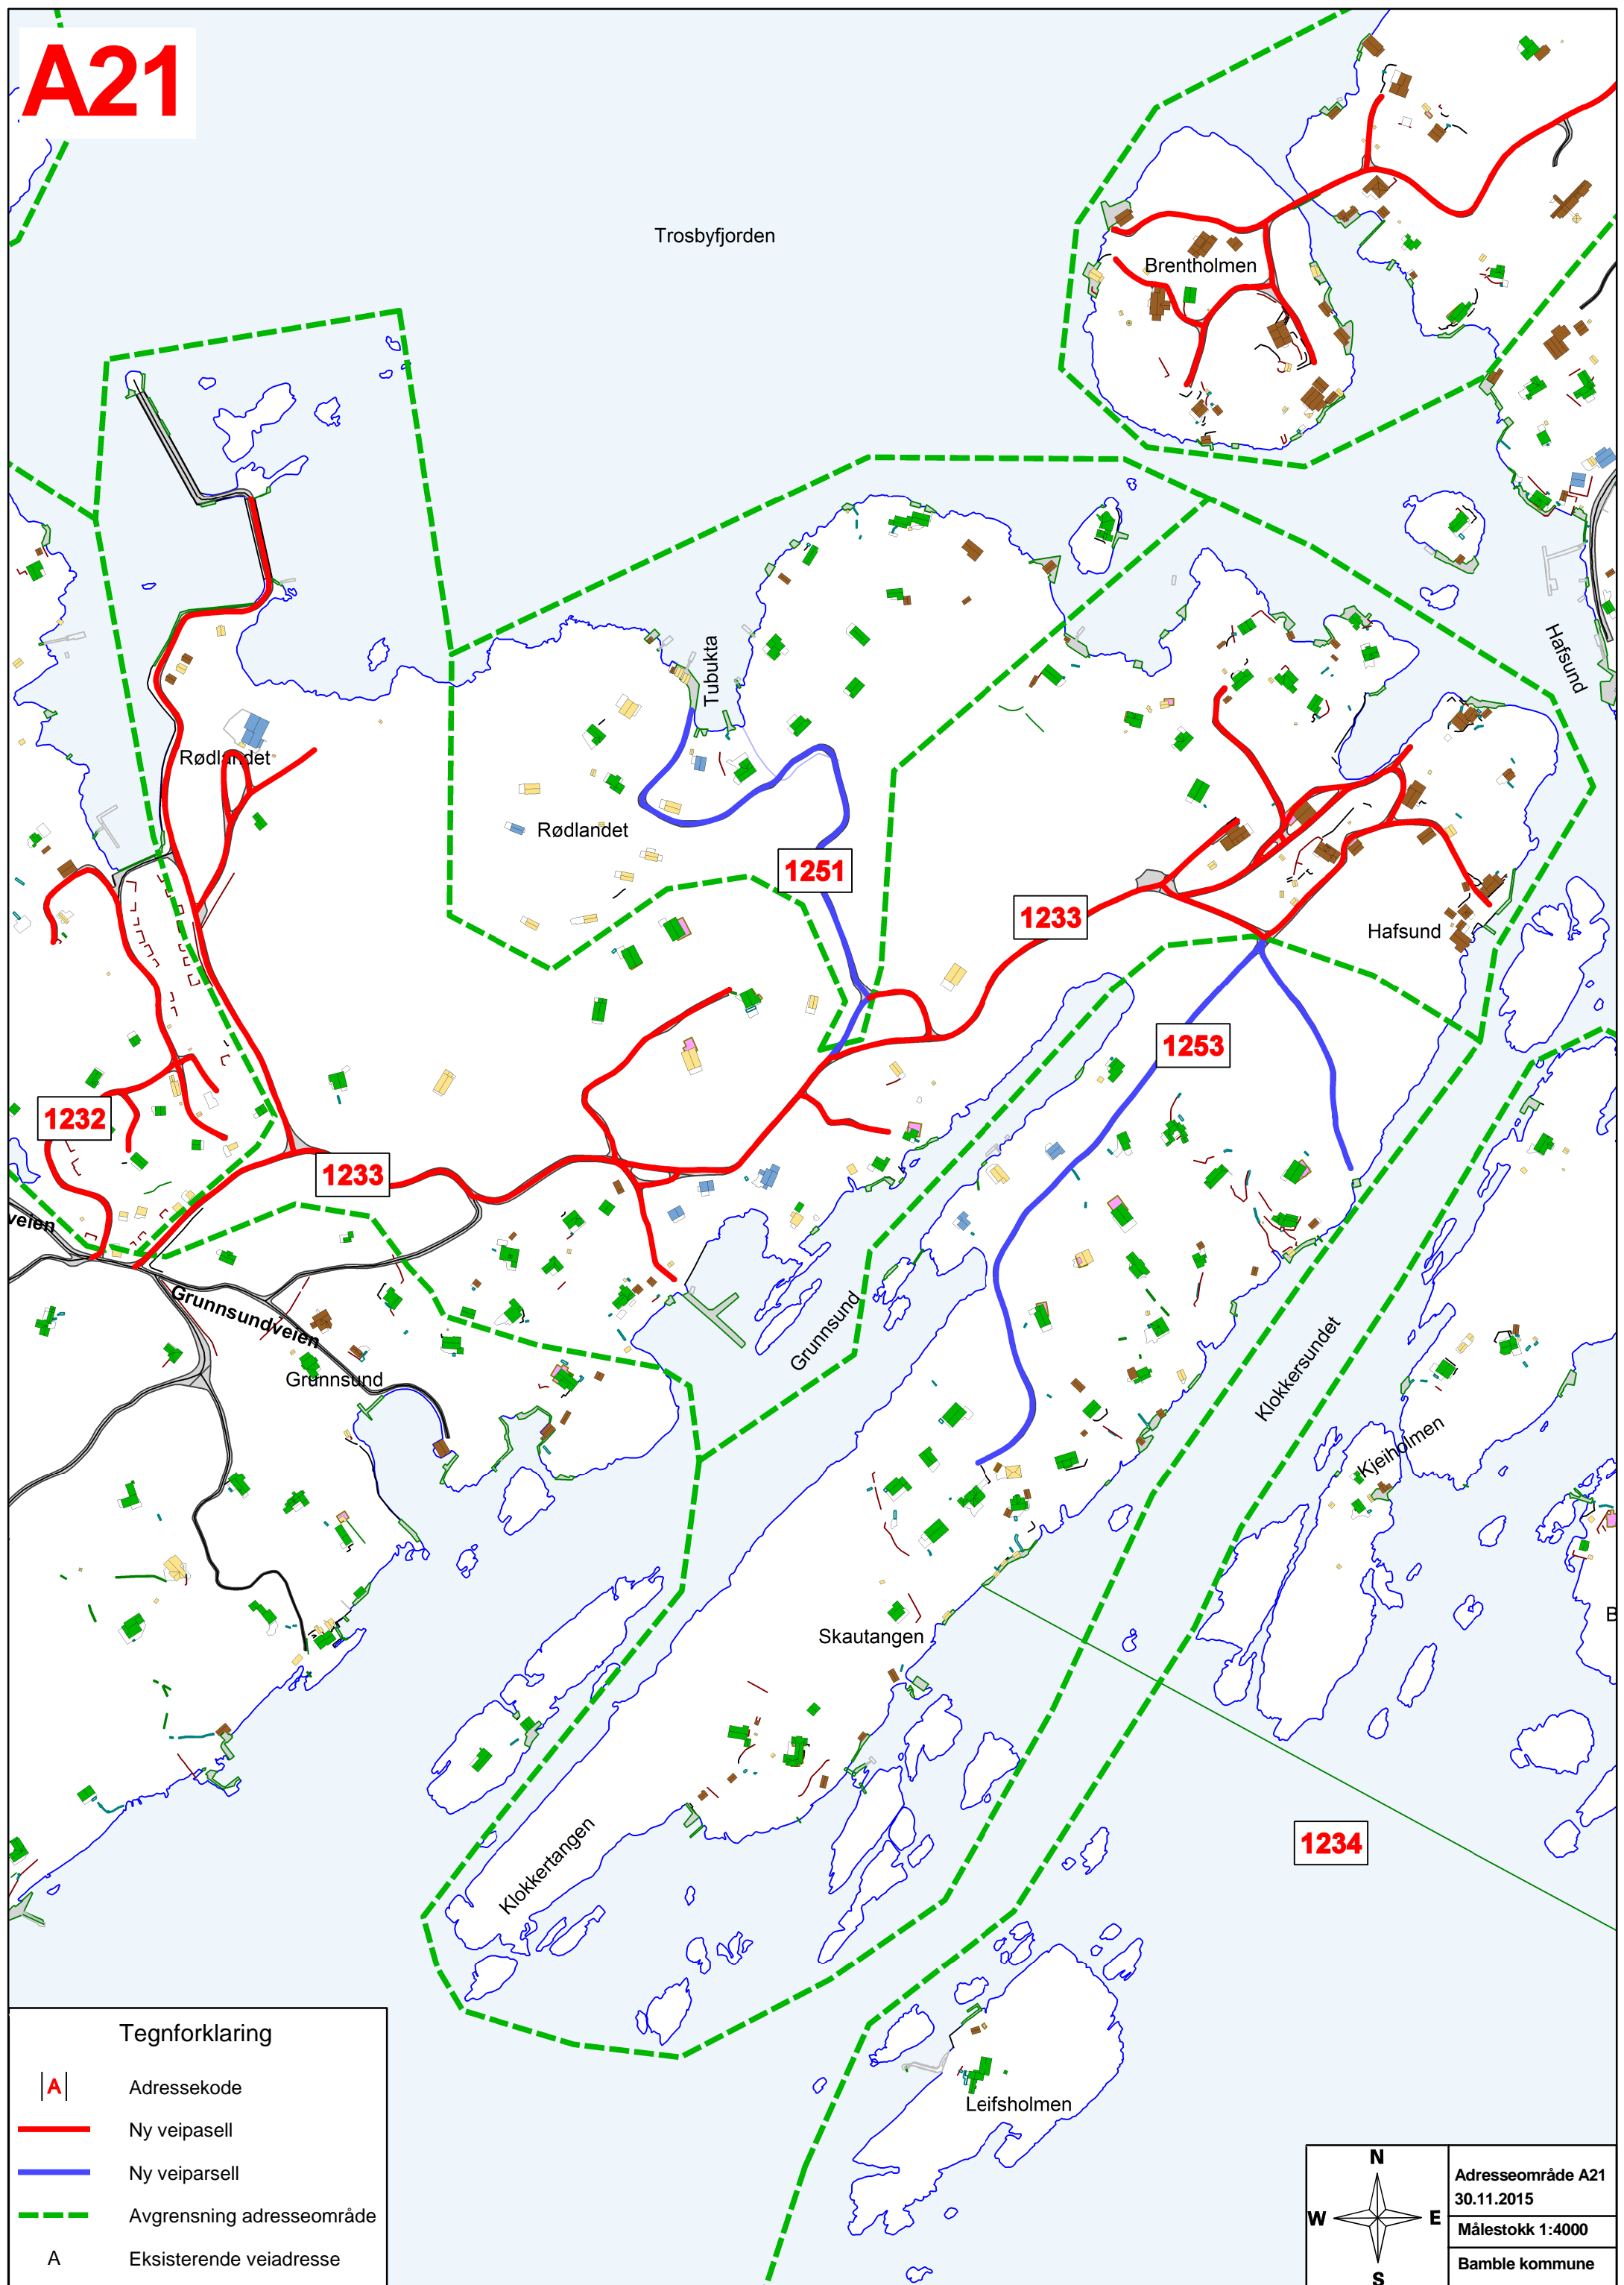

A21

Tegnforklaring

- A Adressekode
- Ny veipasell
- Ny veiparsell
- - - Avgrensning adresseområde
- A Eksisterende veiadresse

	Adresseområde A21
	30.11.2015
	Målestokk 1:4000
Bamble kommune	