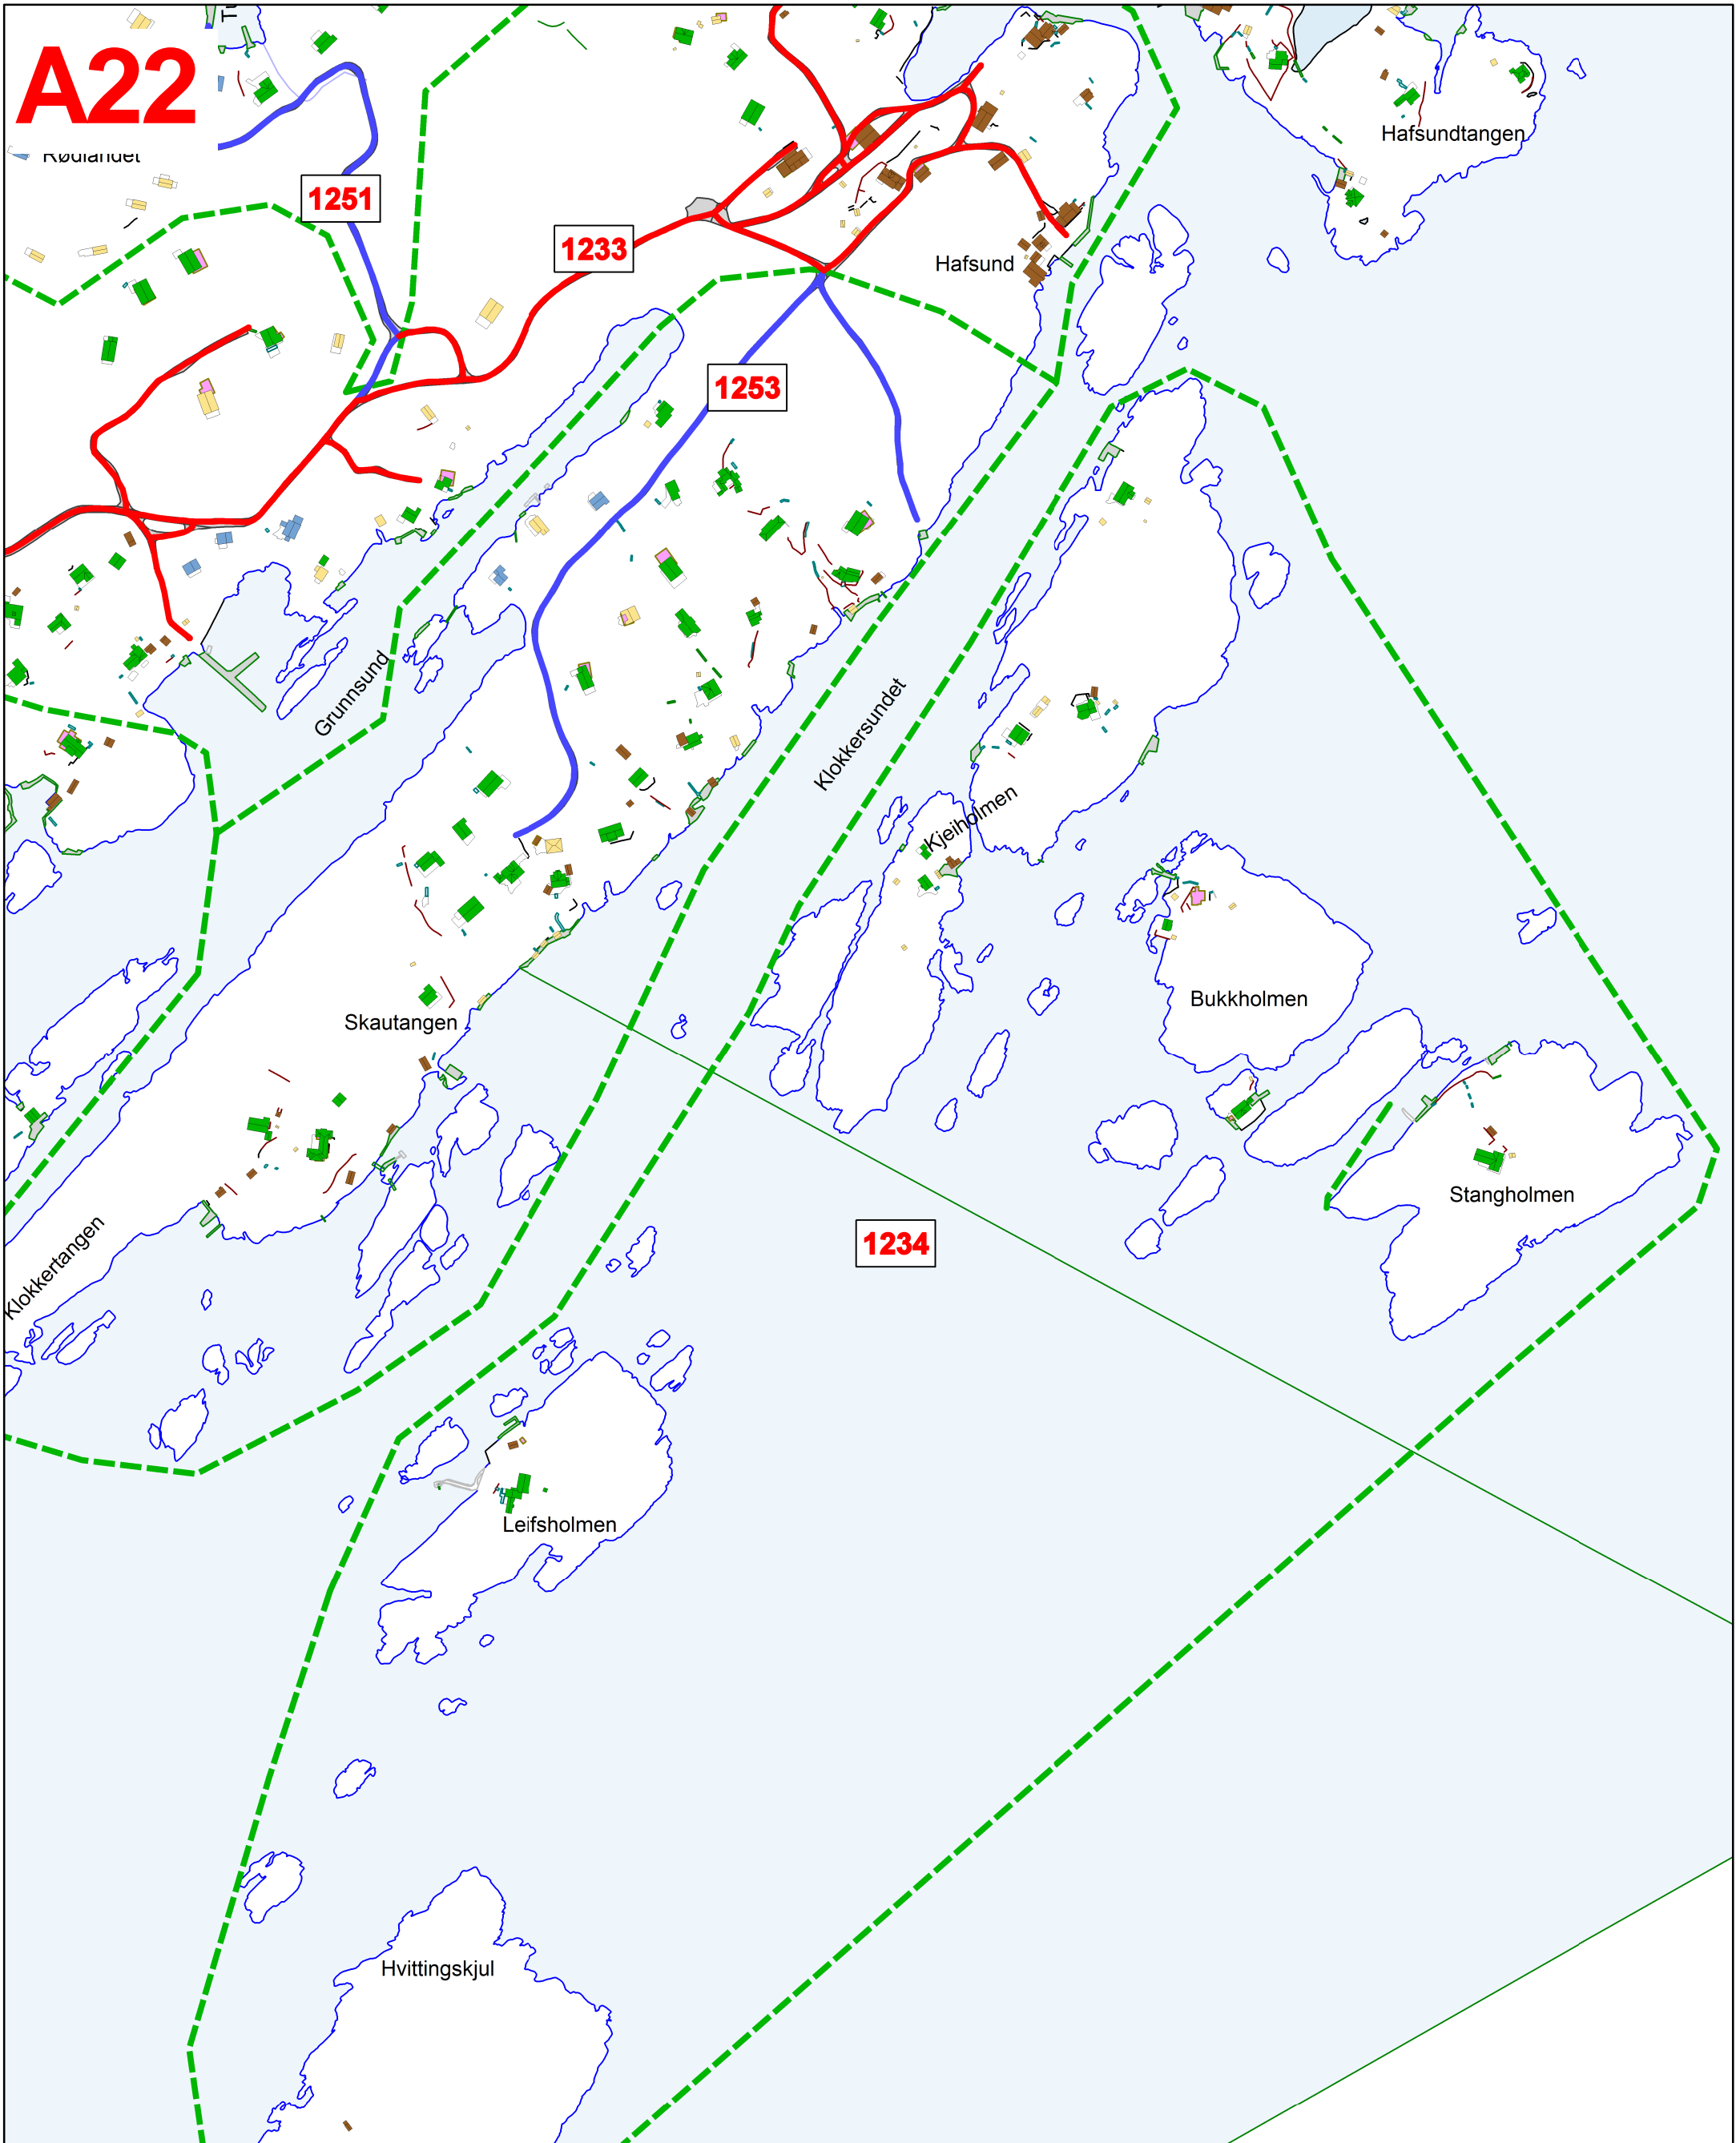

A22

Tegnforklaring

- |A|** Adressekode
- Ny veipasell
- Ny veiparsell
- - -** Avgrensning adresseområde
- A** Eksisterende veiadresse

Adresseområde A22
30.11.2015
Målestokk 1:4000
Bamble kommune