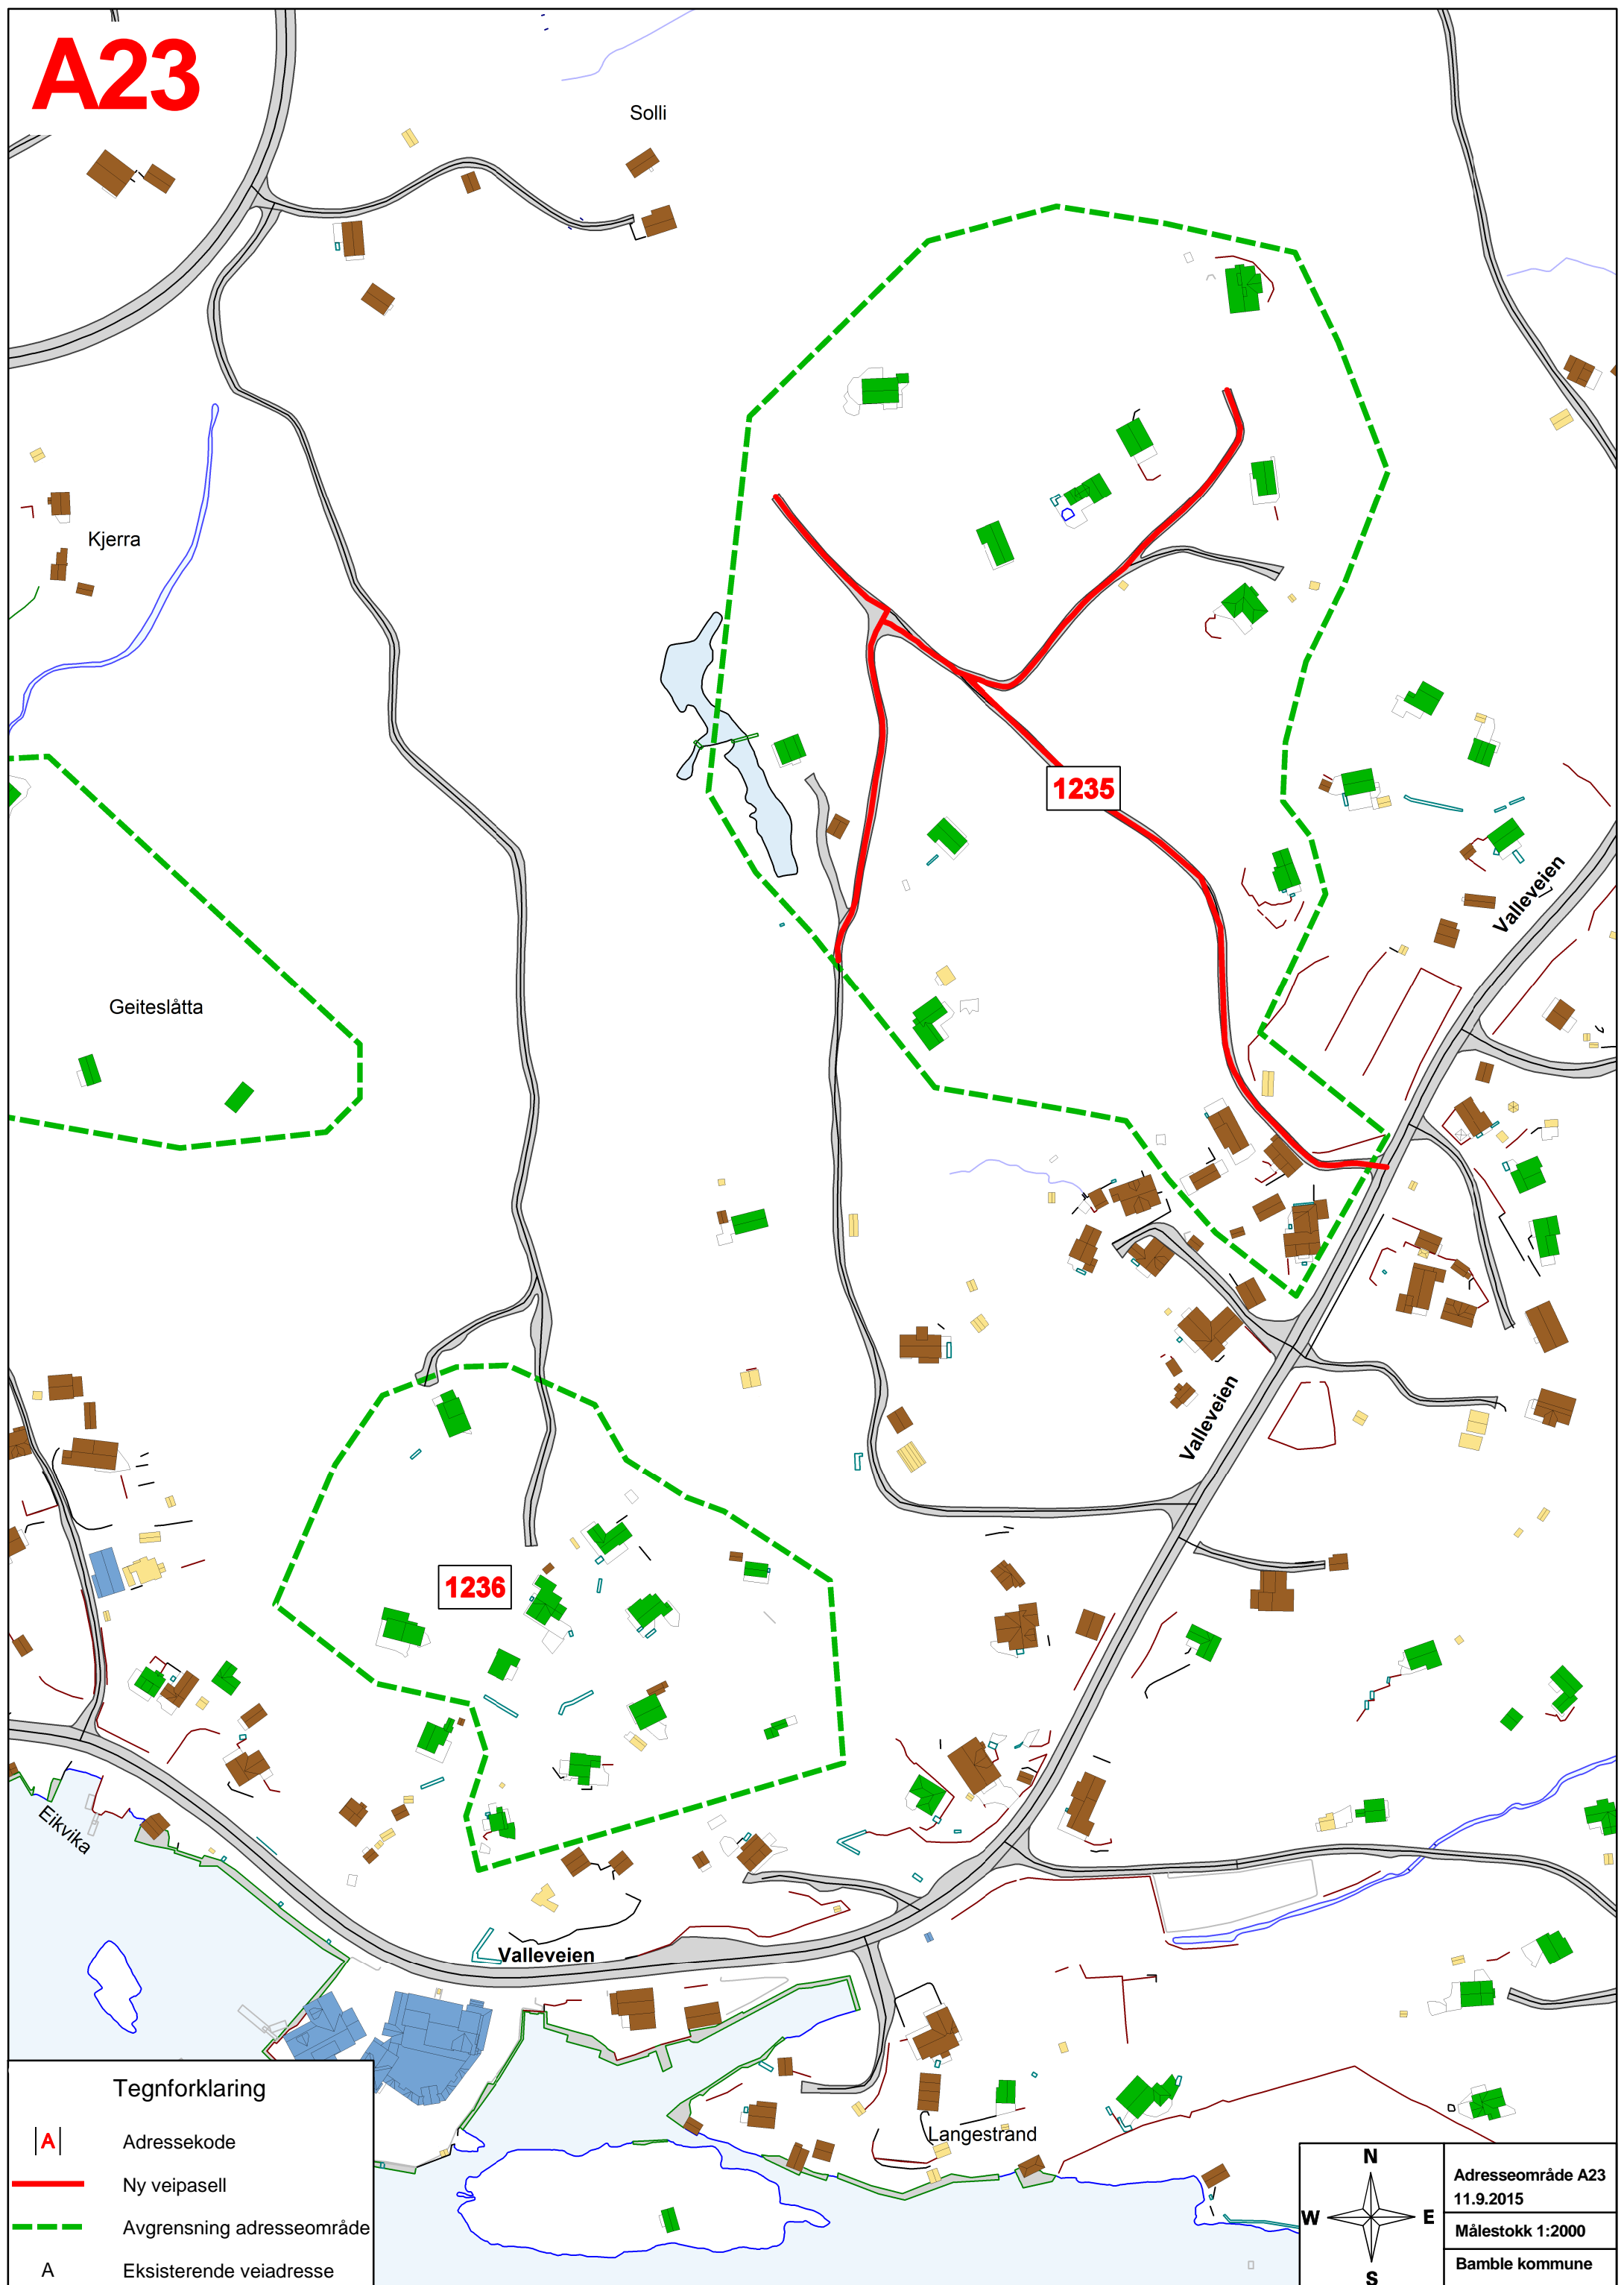

A23

Tegnforklaring

- A** Adressekode
- Ny veipasell
- - -** Avgrensning adresseområde
- A** Eksisterende veiadresse

Adresseområde A23
11.9.2015
Målestokk 1:2000
Bamble kommune