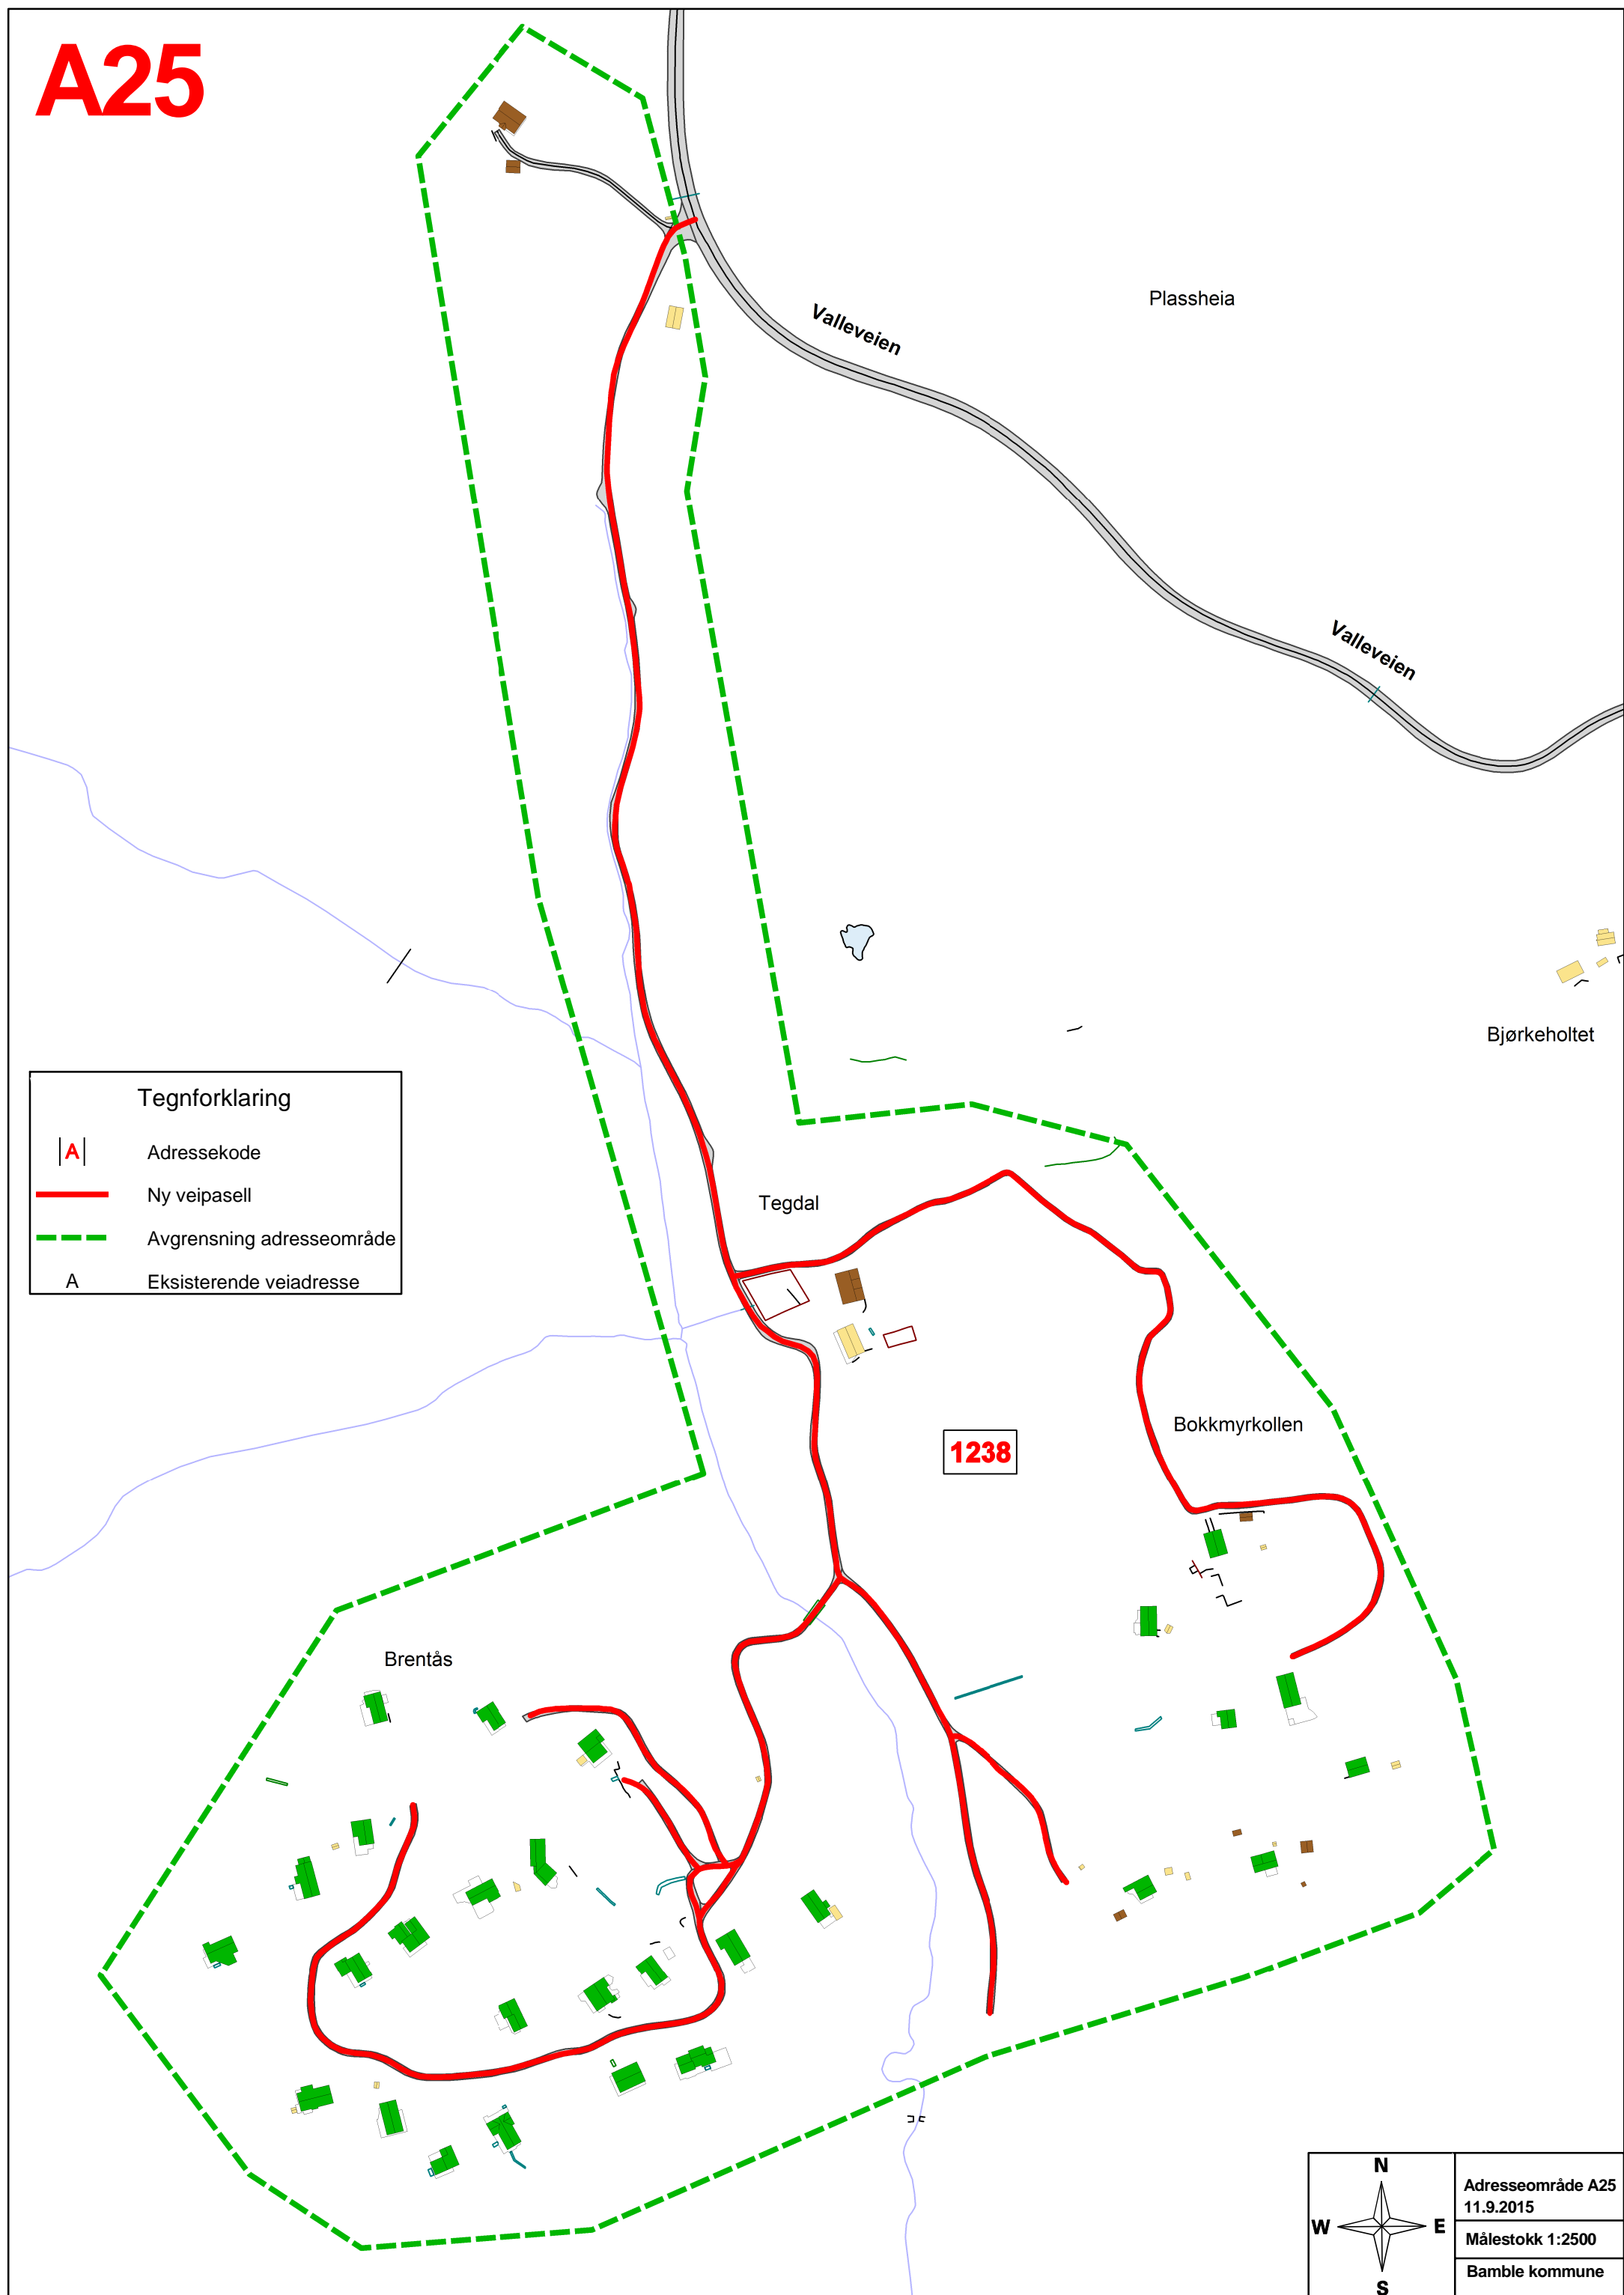

A25

Tegnforklaring	
A	Adressekode
—	Ny veipasell
- - -	Avgrensning adresseområde
A	Eksisterende veiadresse

	Adresseområde A25 11.9.2015
	Målestokk 1:2500
	Bamble kommune