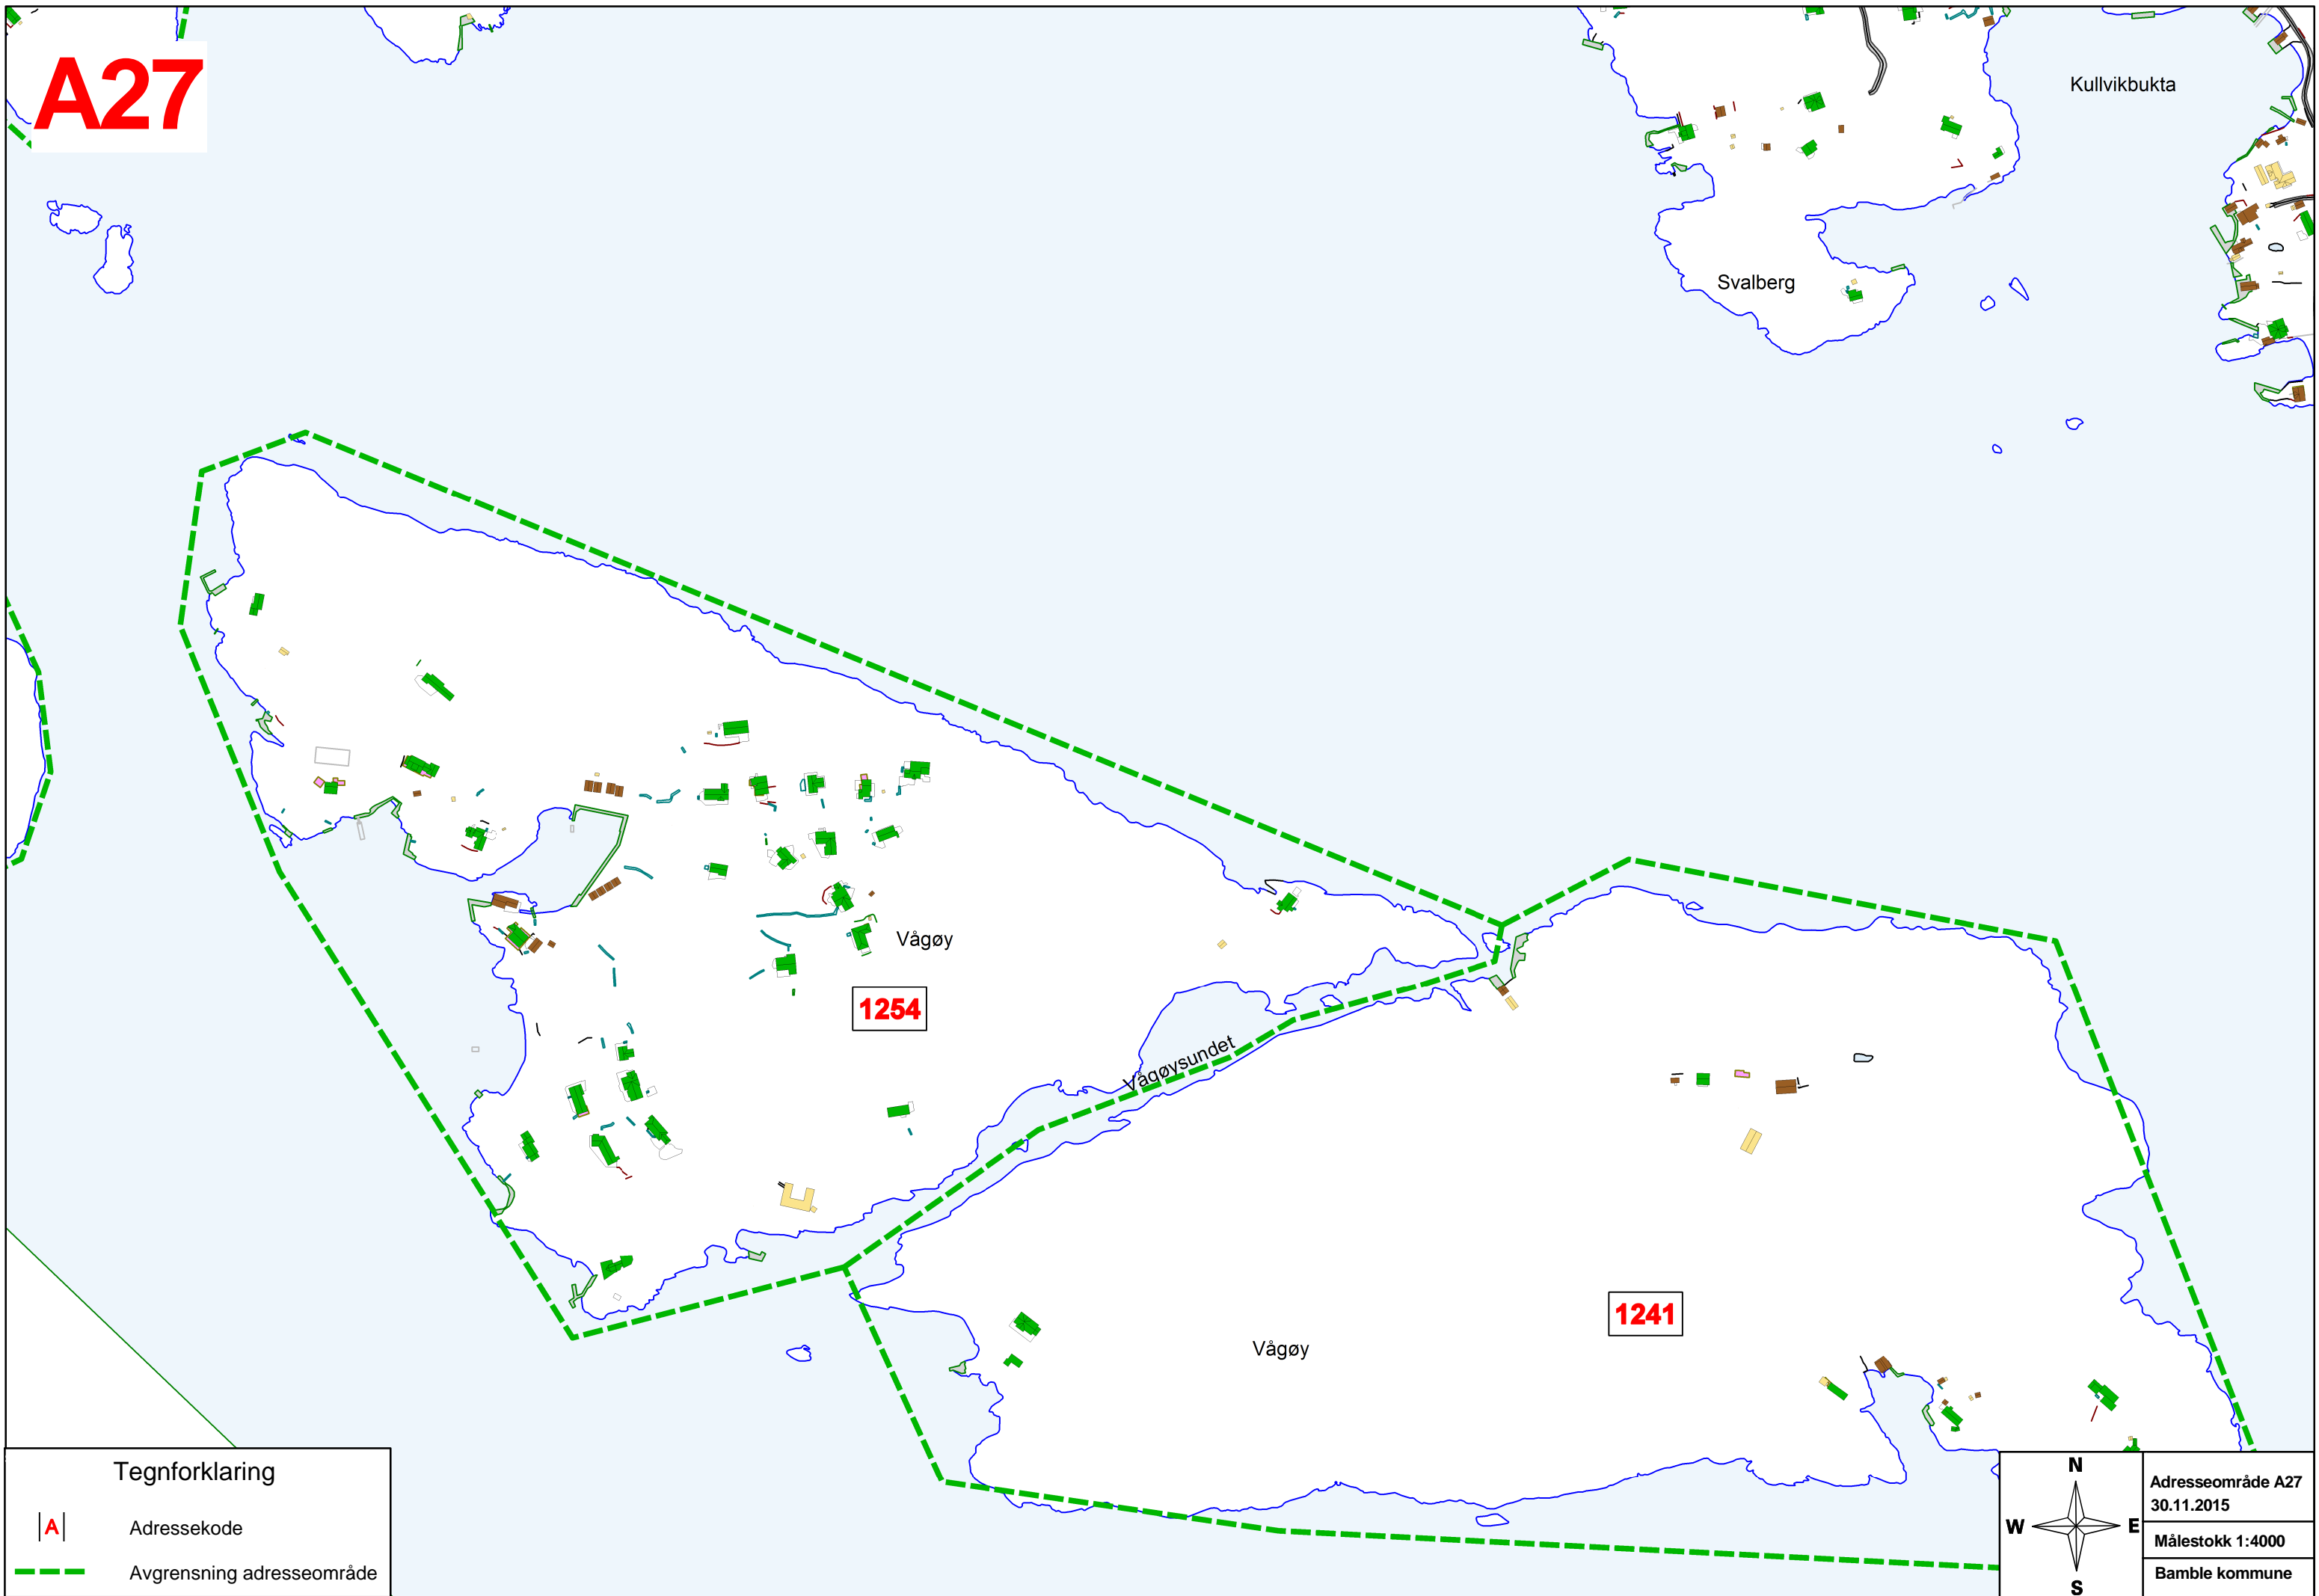

A27

Kullvikbukta

Svalberg

Vågøy

1254

Vågøysundet

Vågøy

1241

Tegnforklaring

- A Adressekode
- Avgrensning adresseområde

Adresseområde A27
30.11.2015
Målestokk 1:4000
Bamble kommune