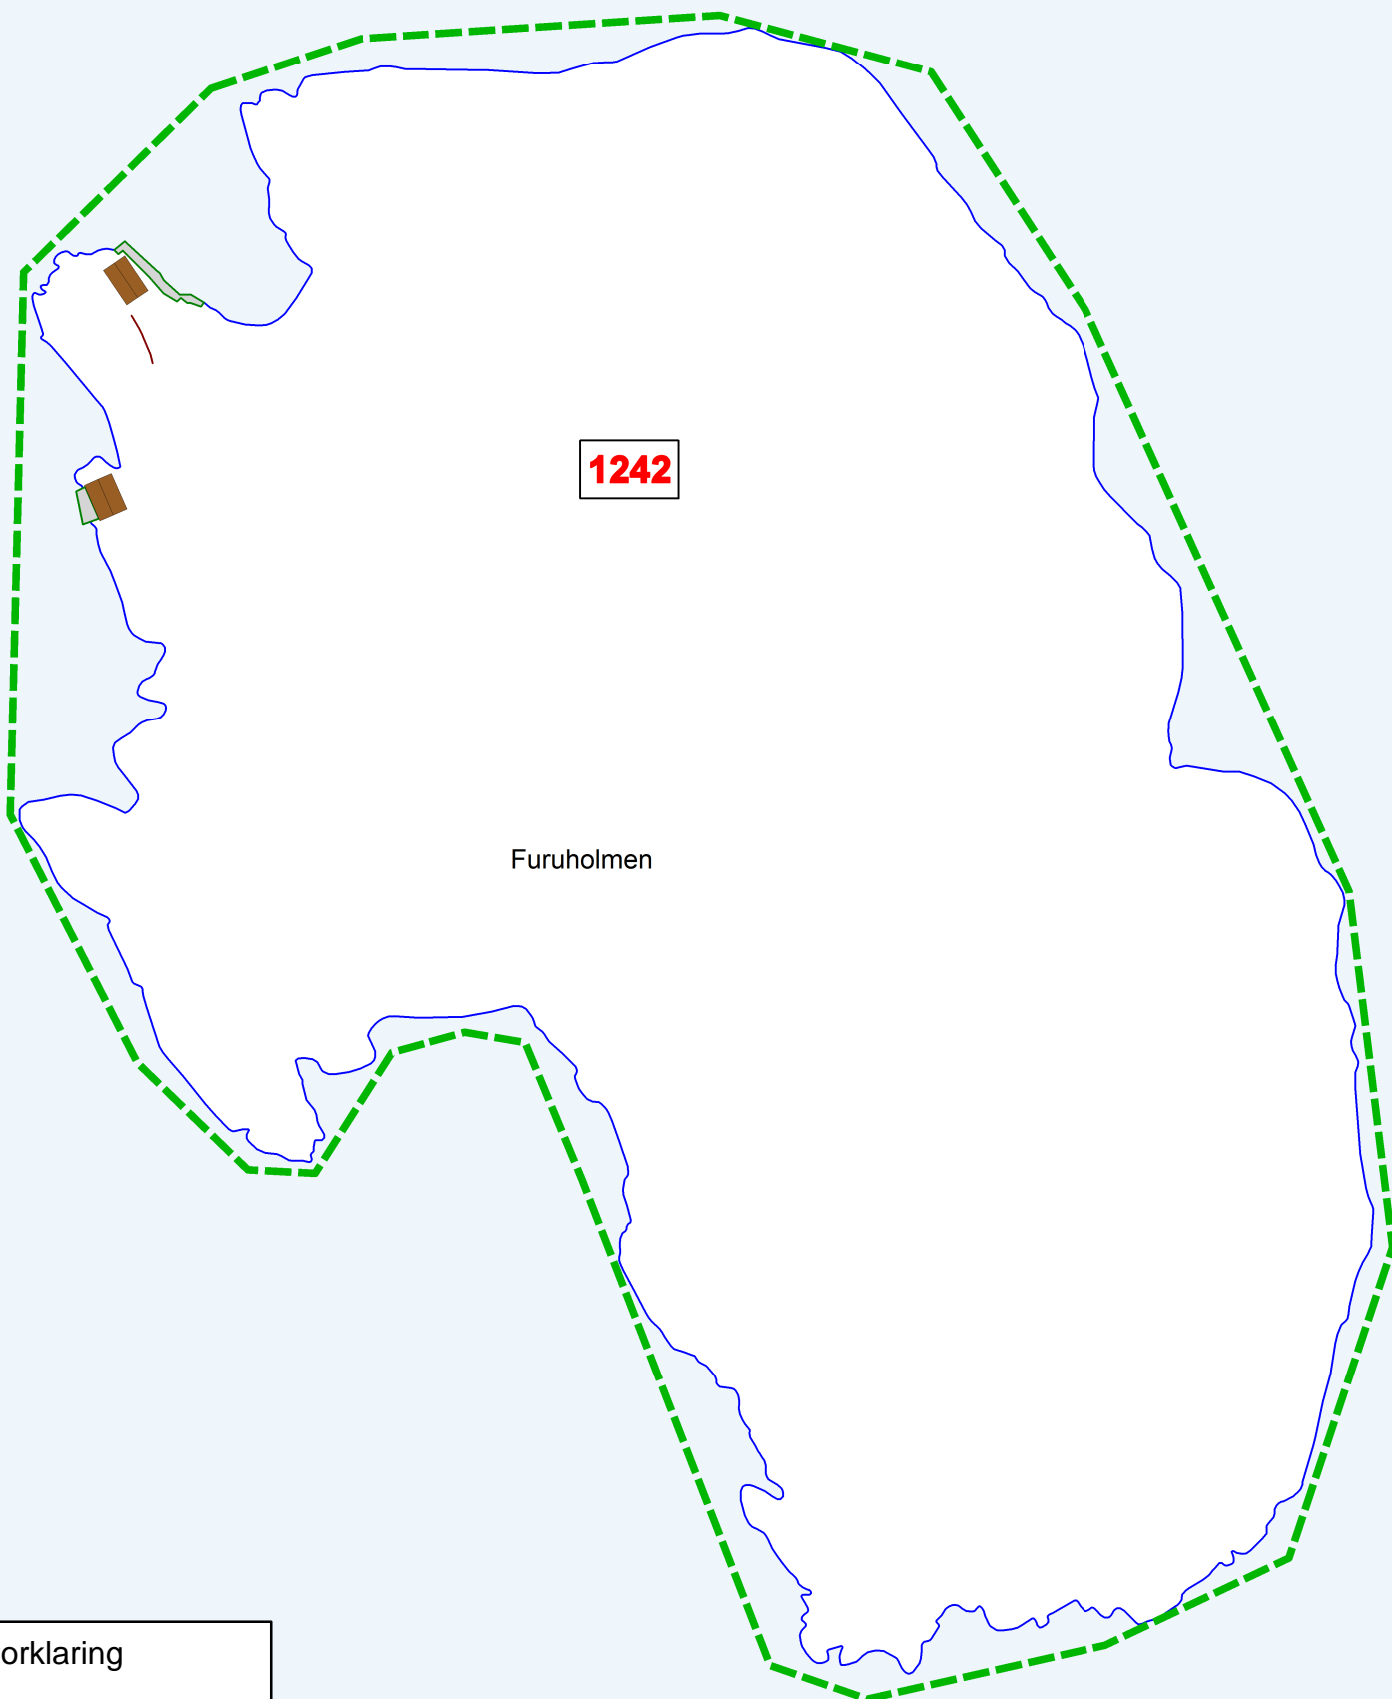

A28

1242

Furuholmen

Tegnforklaring

Adressekode

Avgrensning adresseområde

Adresseområde A28

11.9.2015

Målestokk 1:1500

Bamble kommune