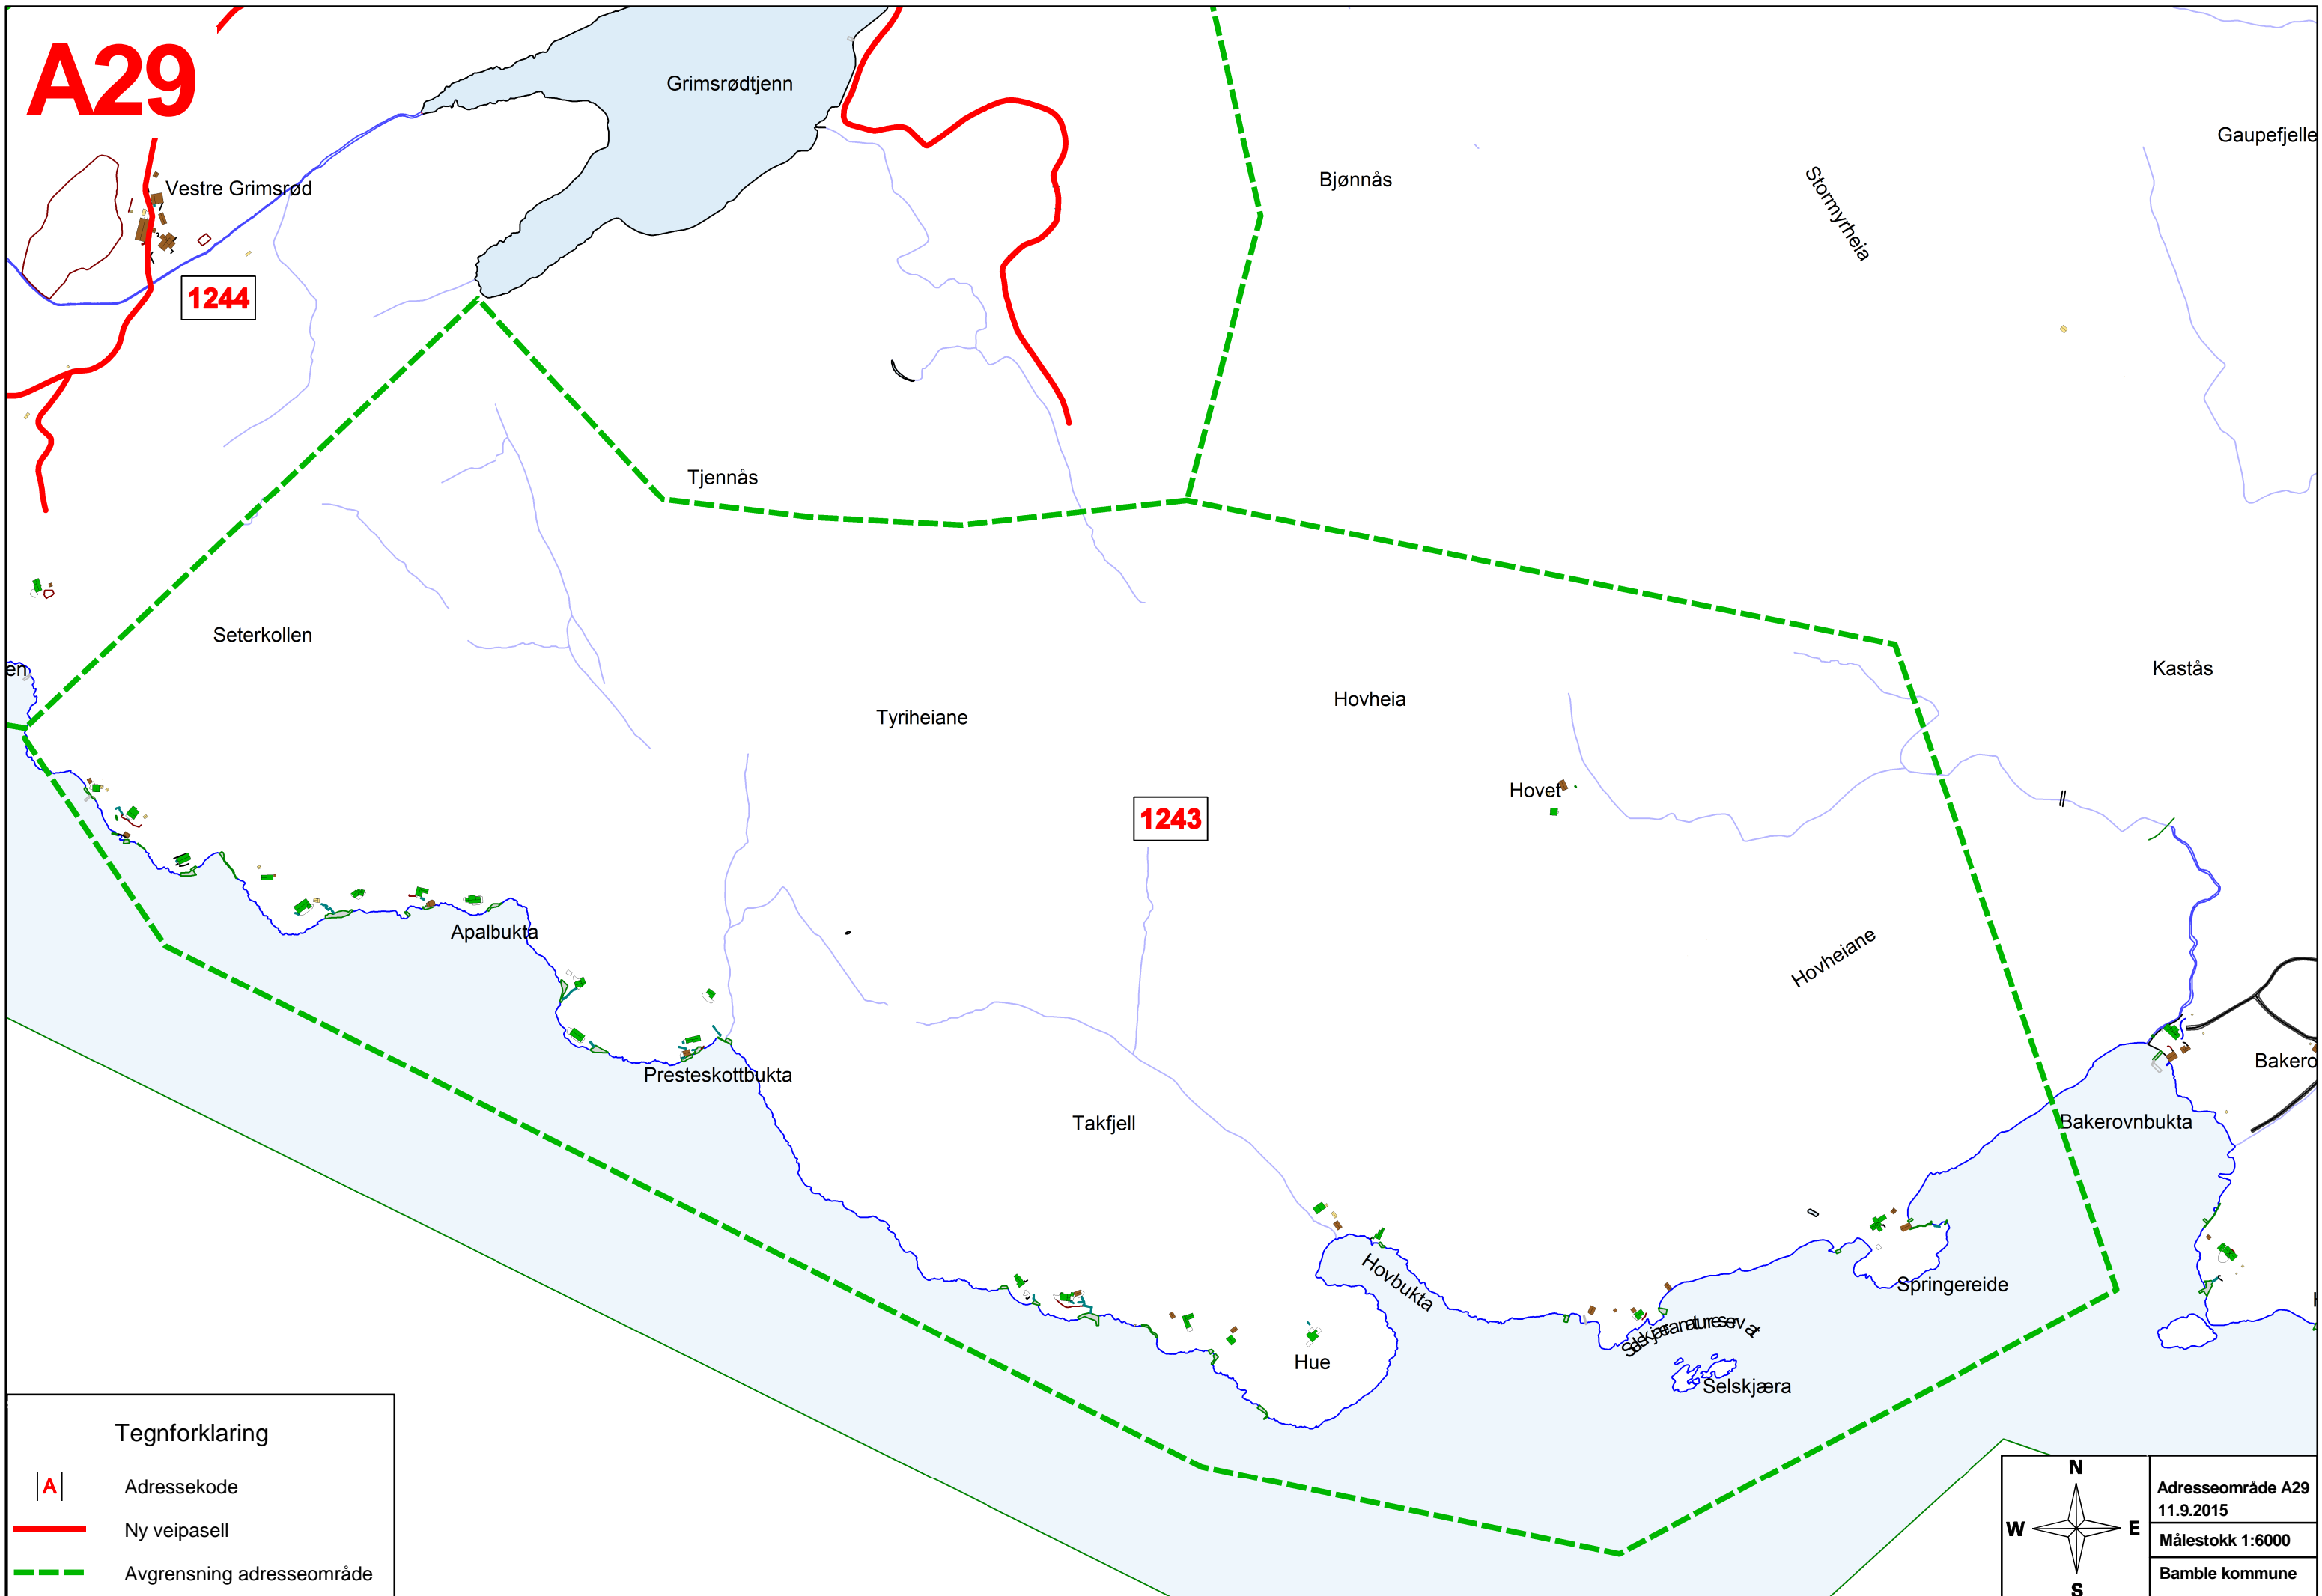

# A29

**Tegnforklaring**

-  Adressekode
-  Ny veipasell
-  Avgrensning adresseområde

Adresseområde A29  
11.9.2015  
Målestokk 1:6000  
Bamble kommune