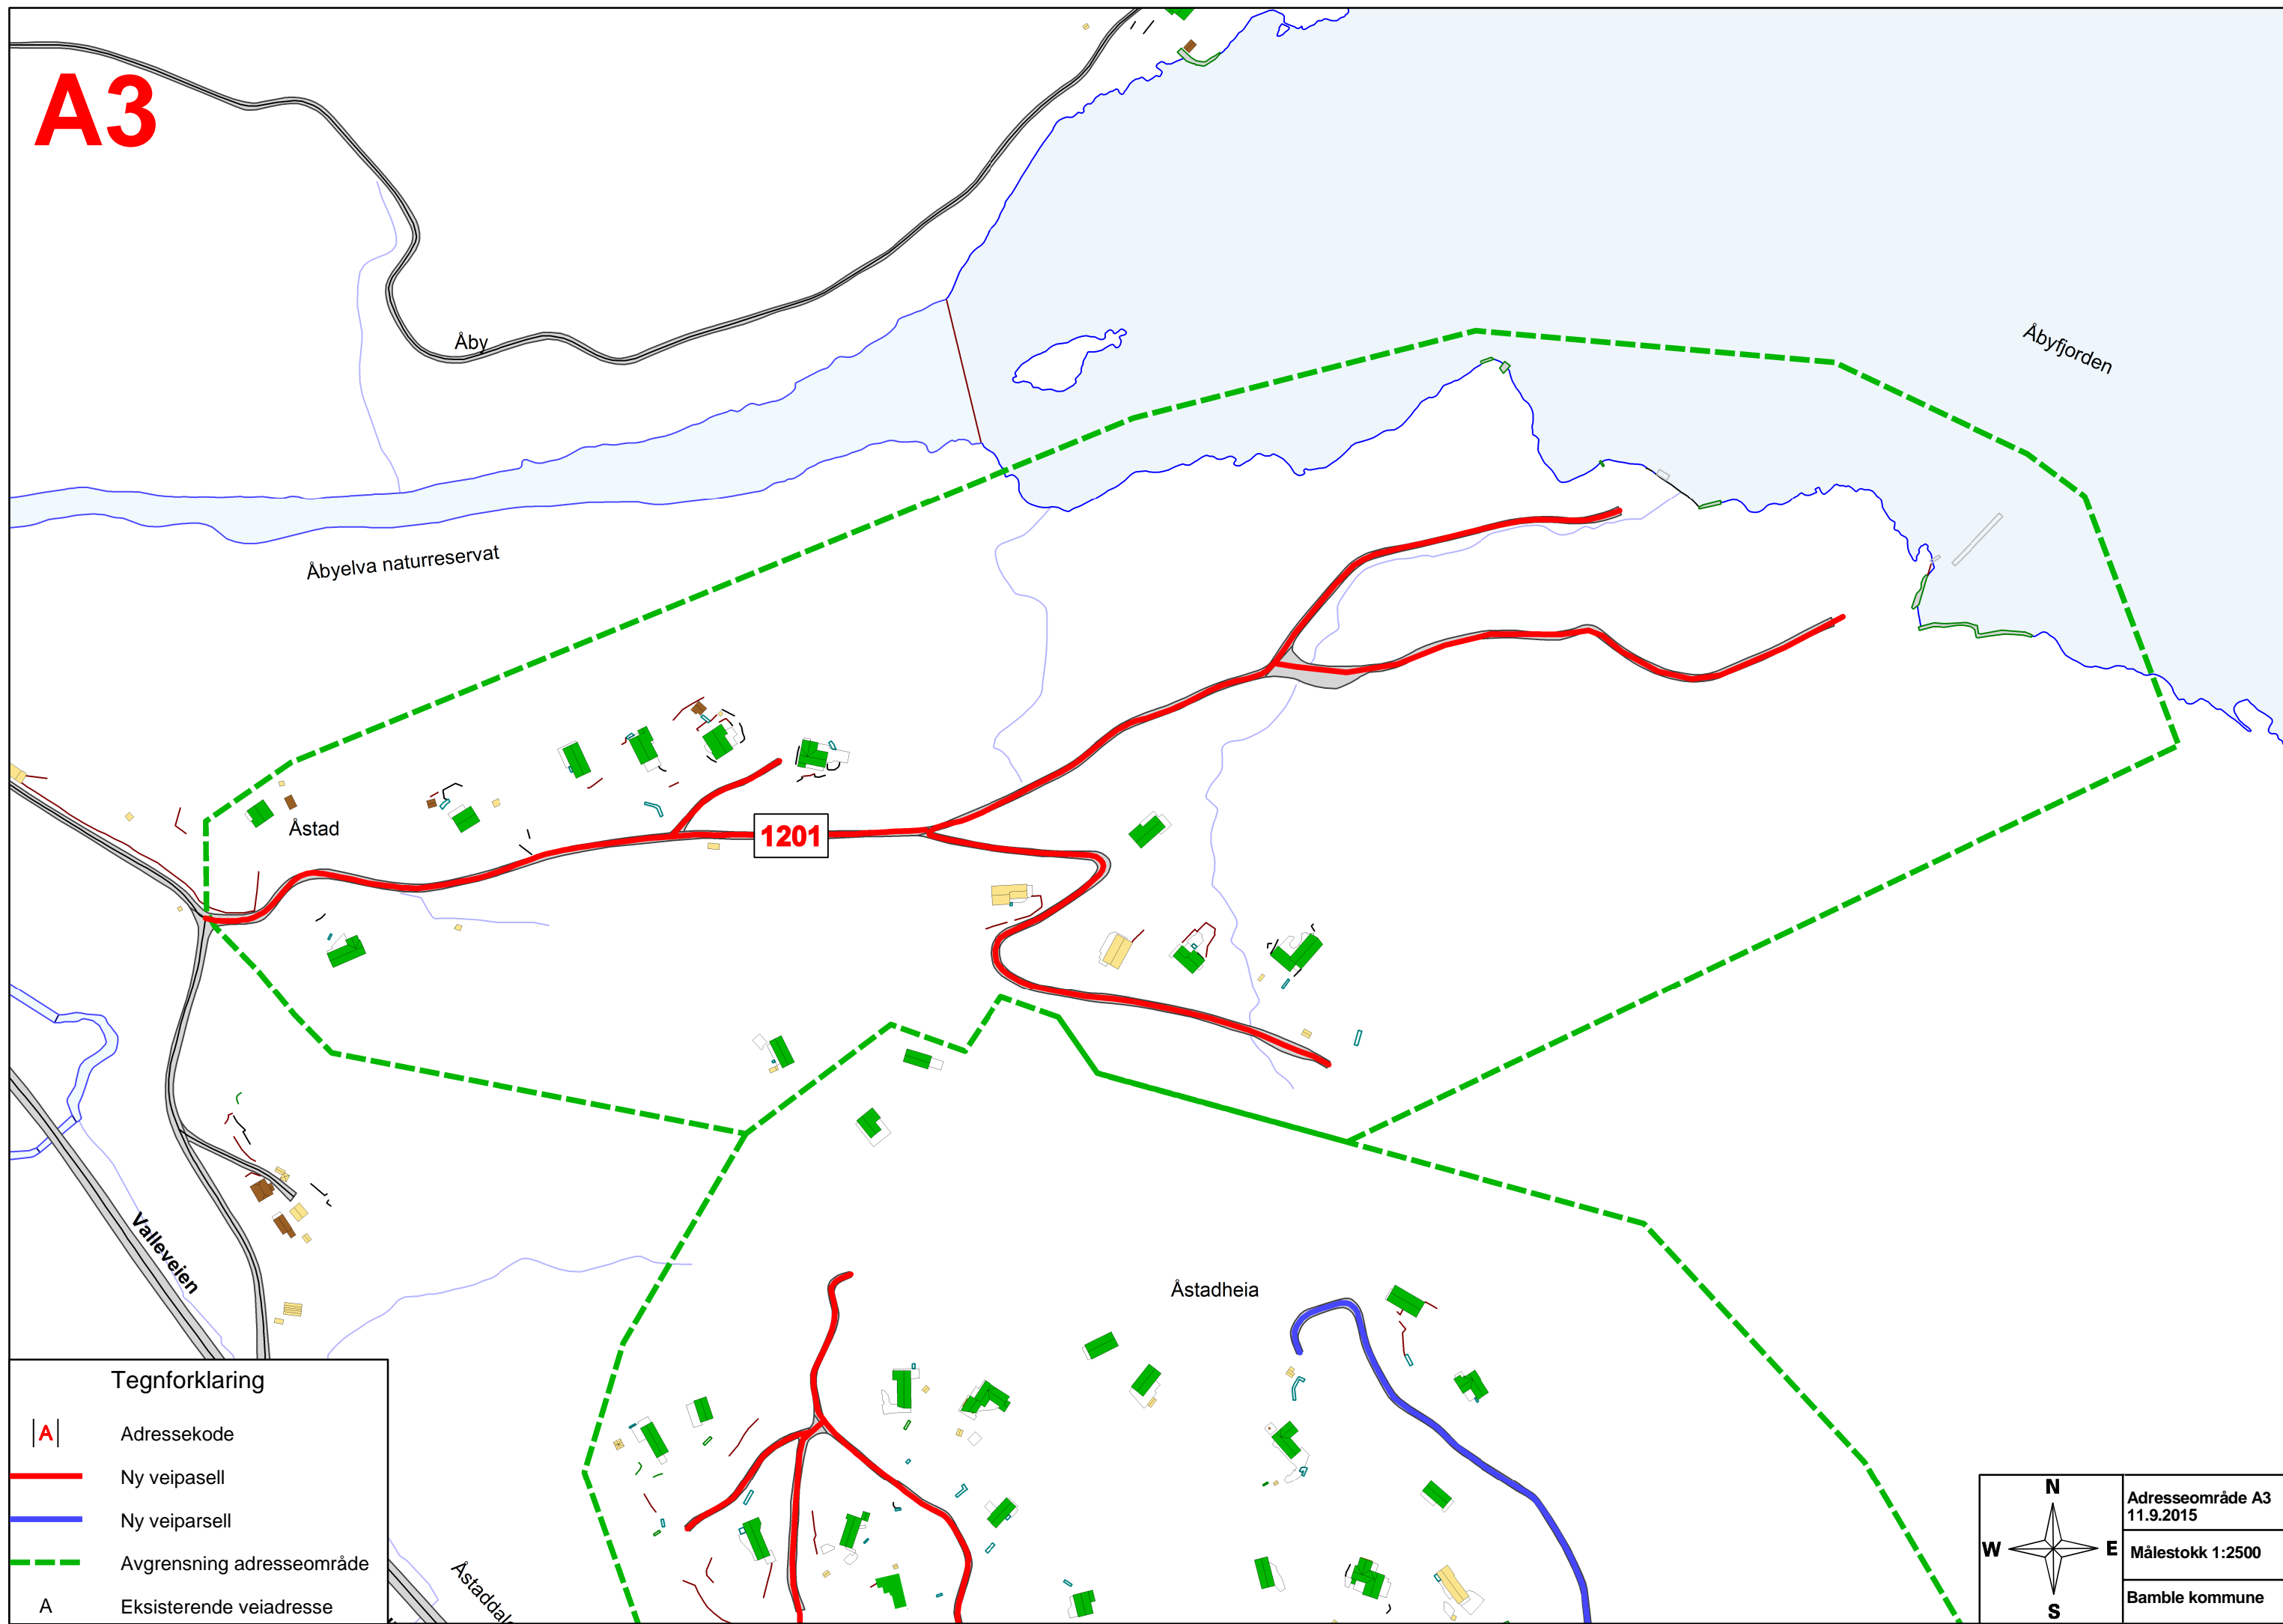

A3

Tegnforklaring

- |A| Adressekode
- Ny veipasell
- Ny veiparsell
- Avgrensning adresseområde
- A Eksisterende veiadresse

Adresseområde A3
11.9.2015
Målestokk 1:2500
Bamble kommune