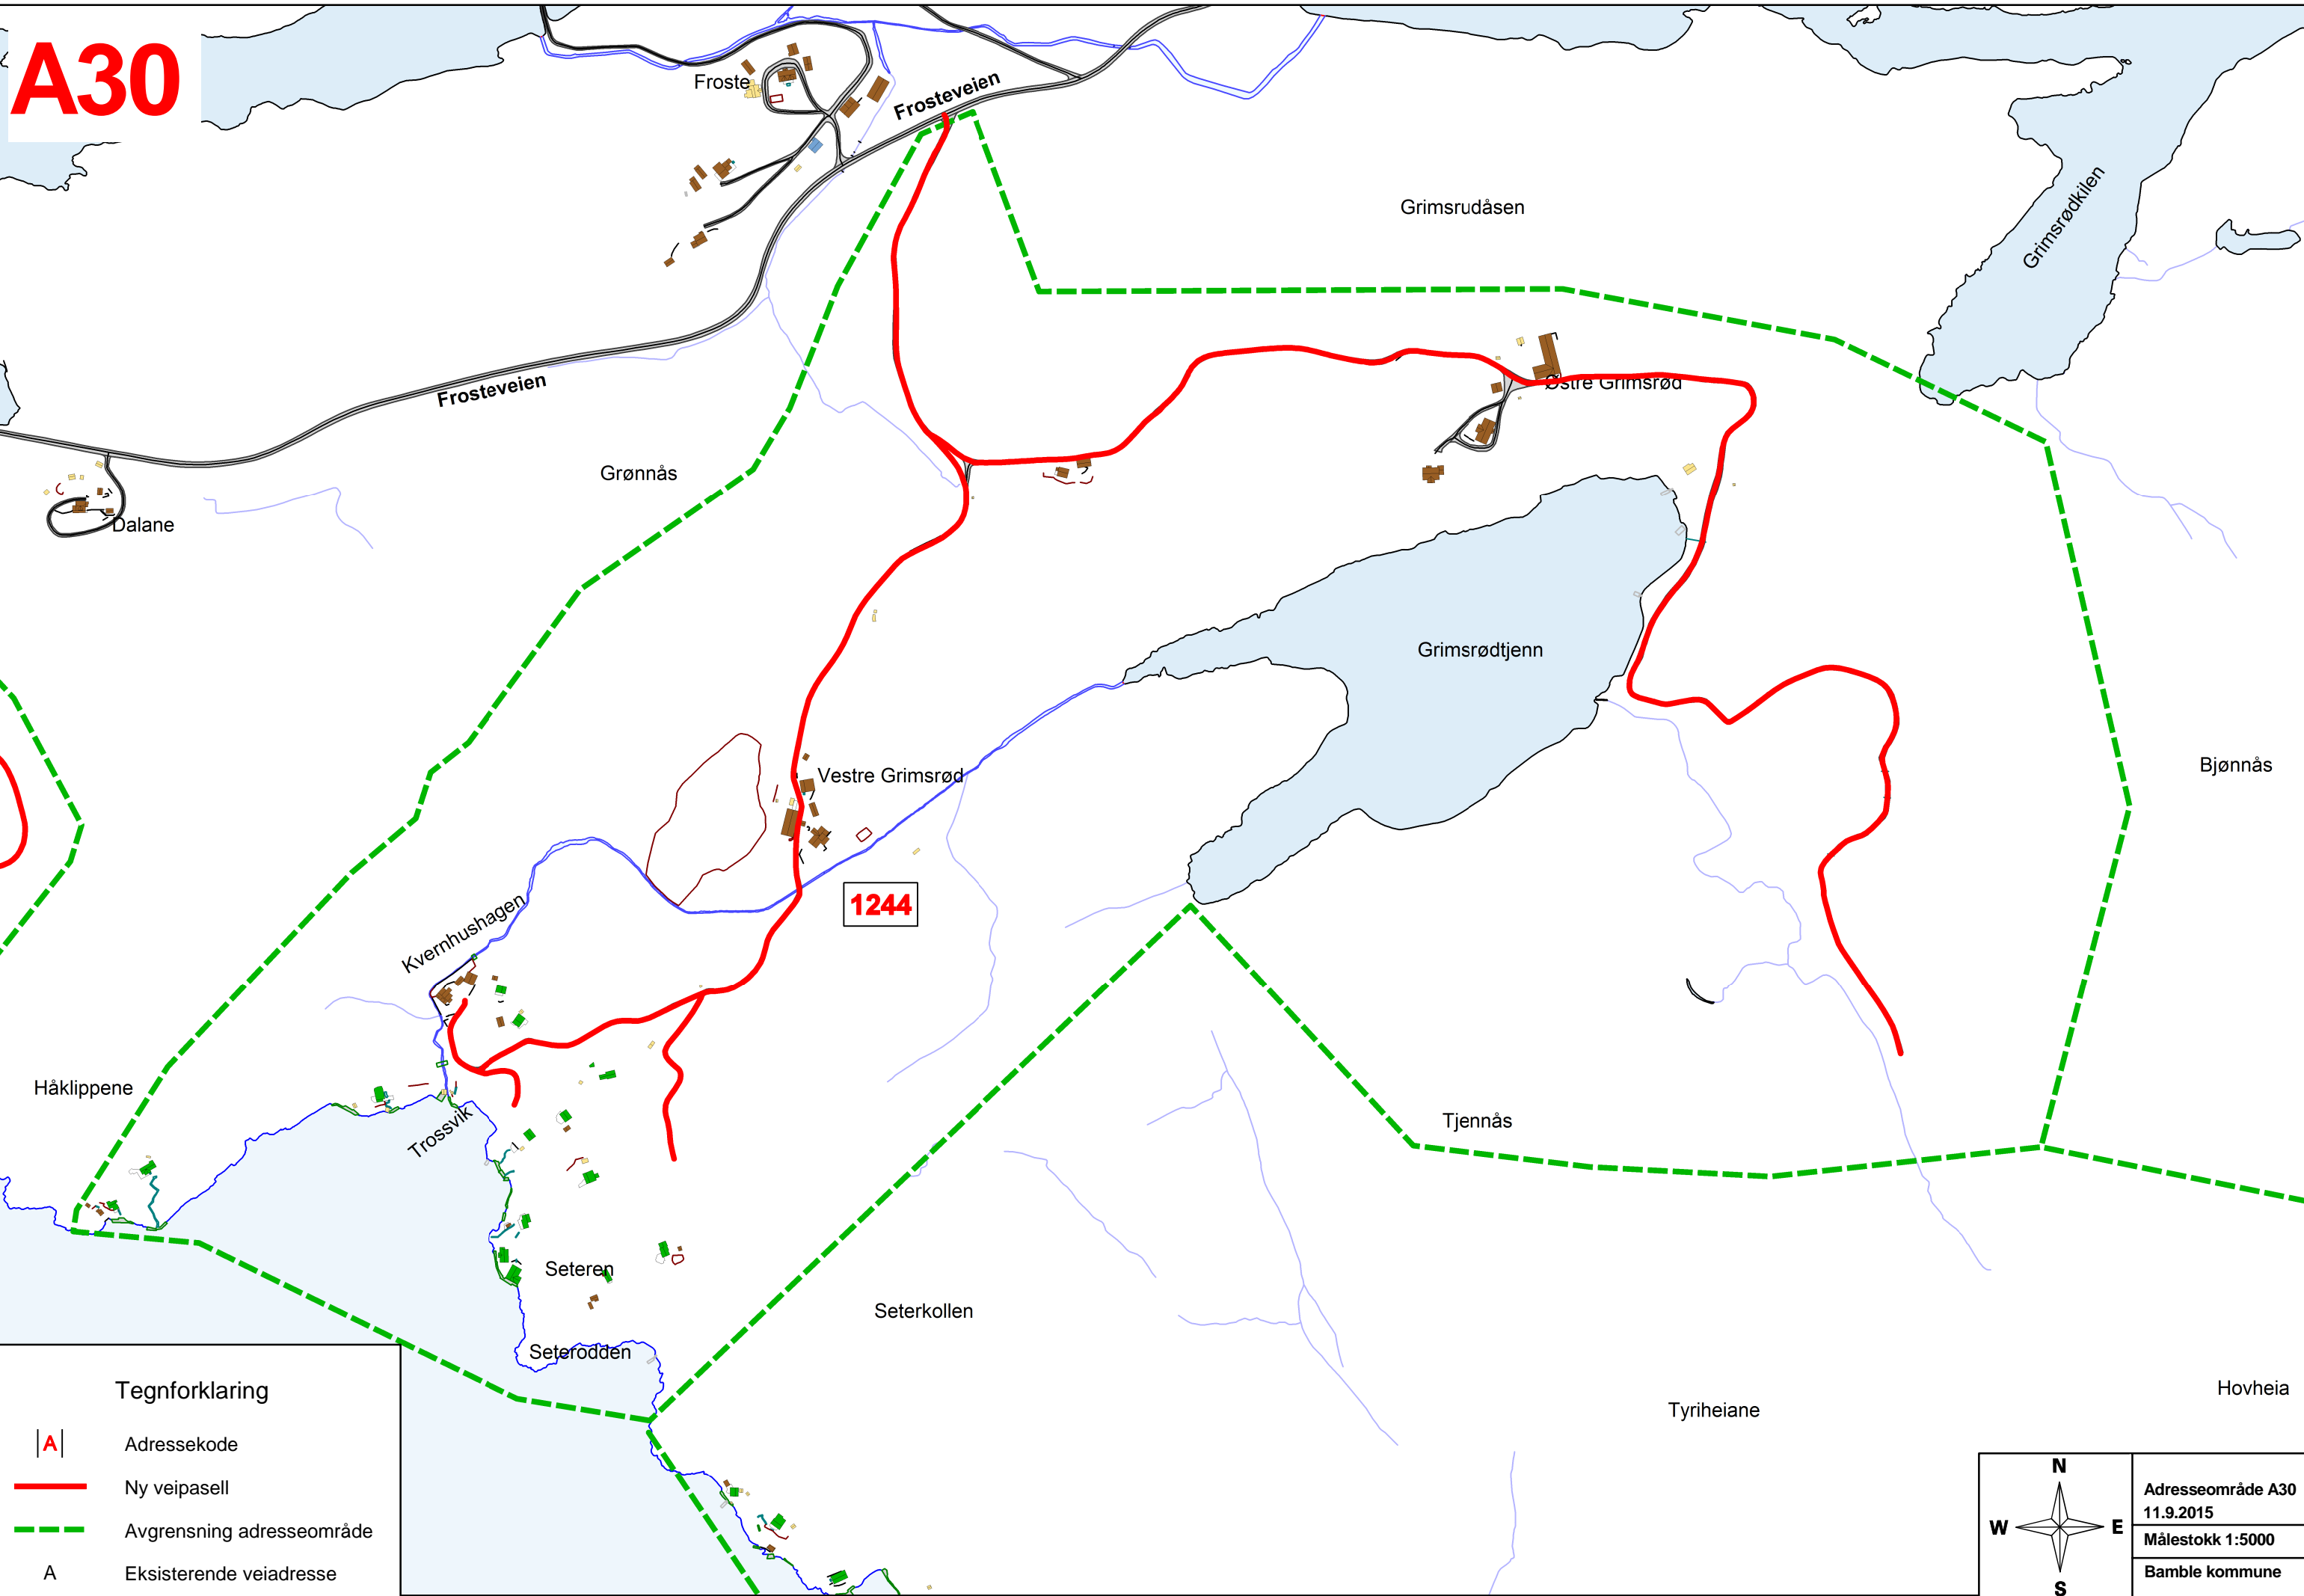

A30

Tegnforklaring	
A	Adressekode
—	Ny veipasell
- - -	Avgrensning adresseområde
A	Eksisterende veiadresse

	Adresseområde A30
	11.9.2015
	Målestokk 1:5000
Bamble kommune	