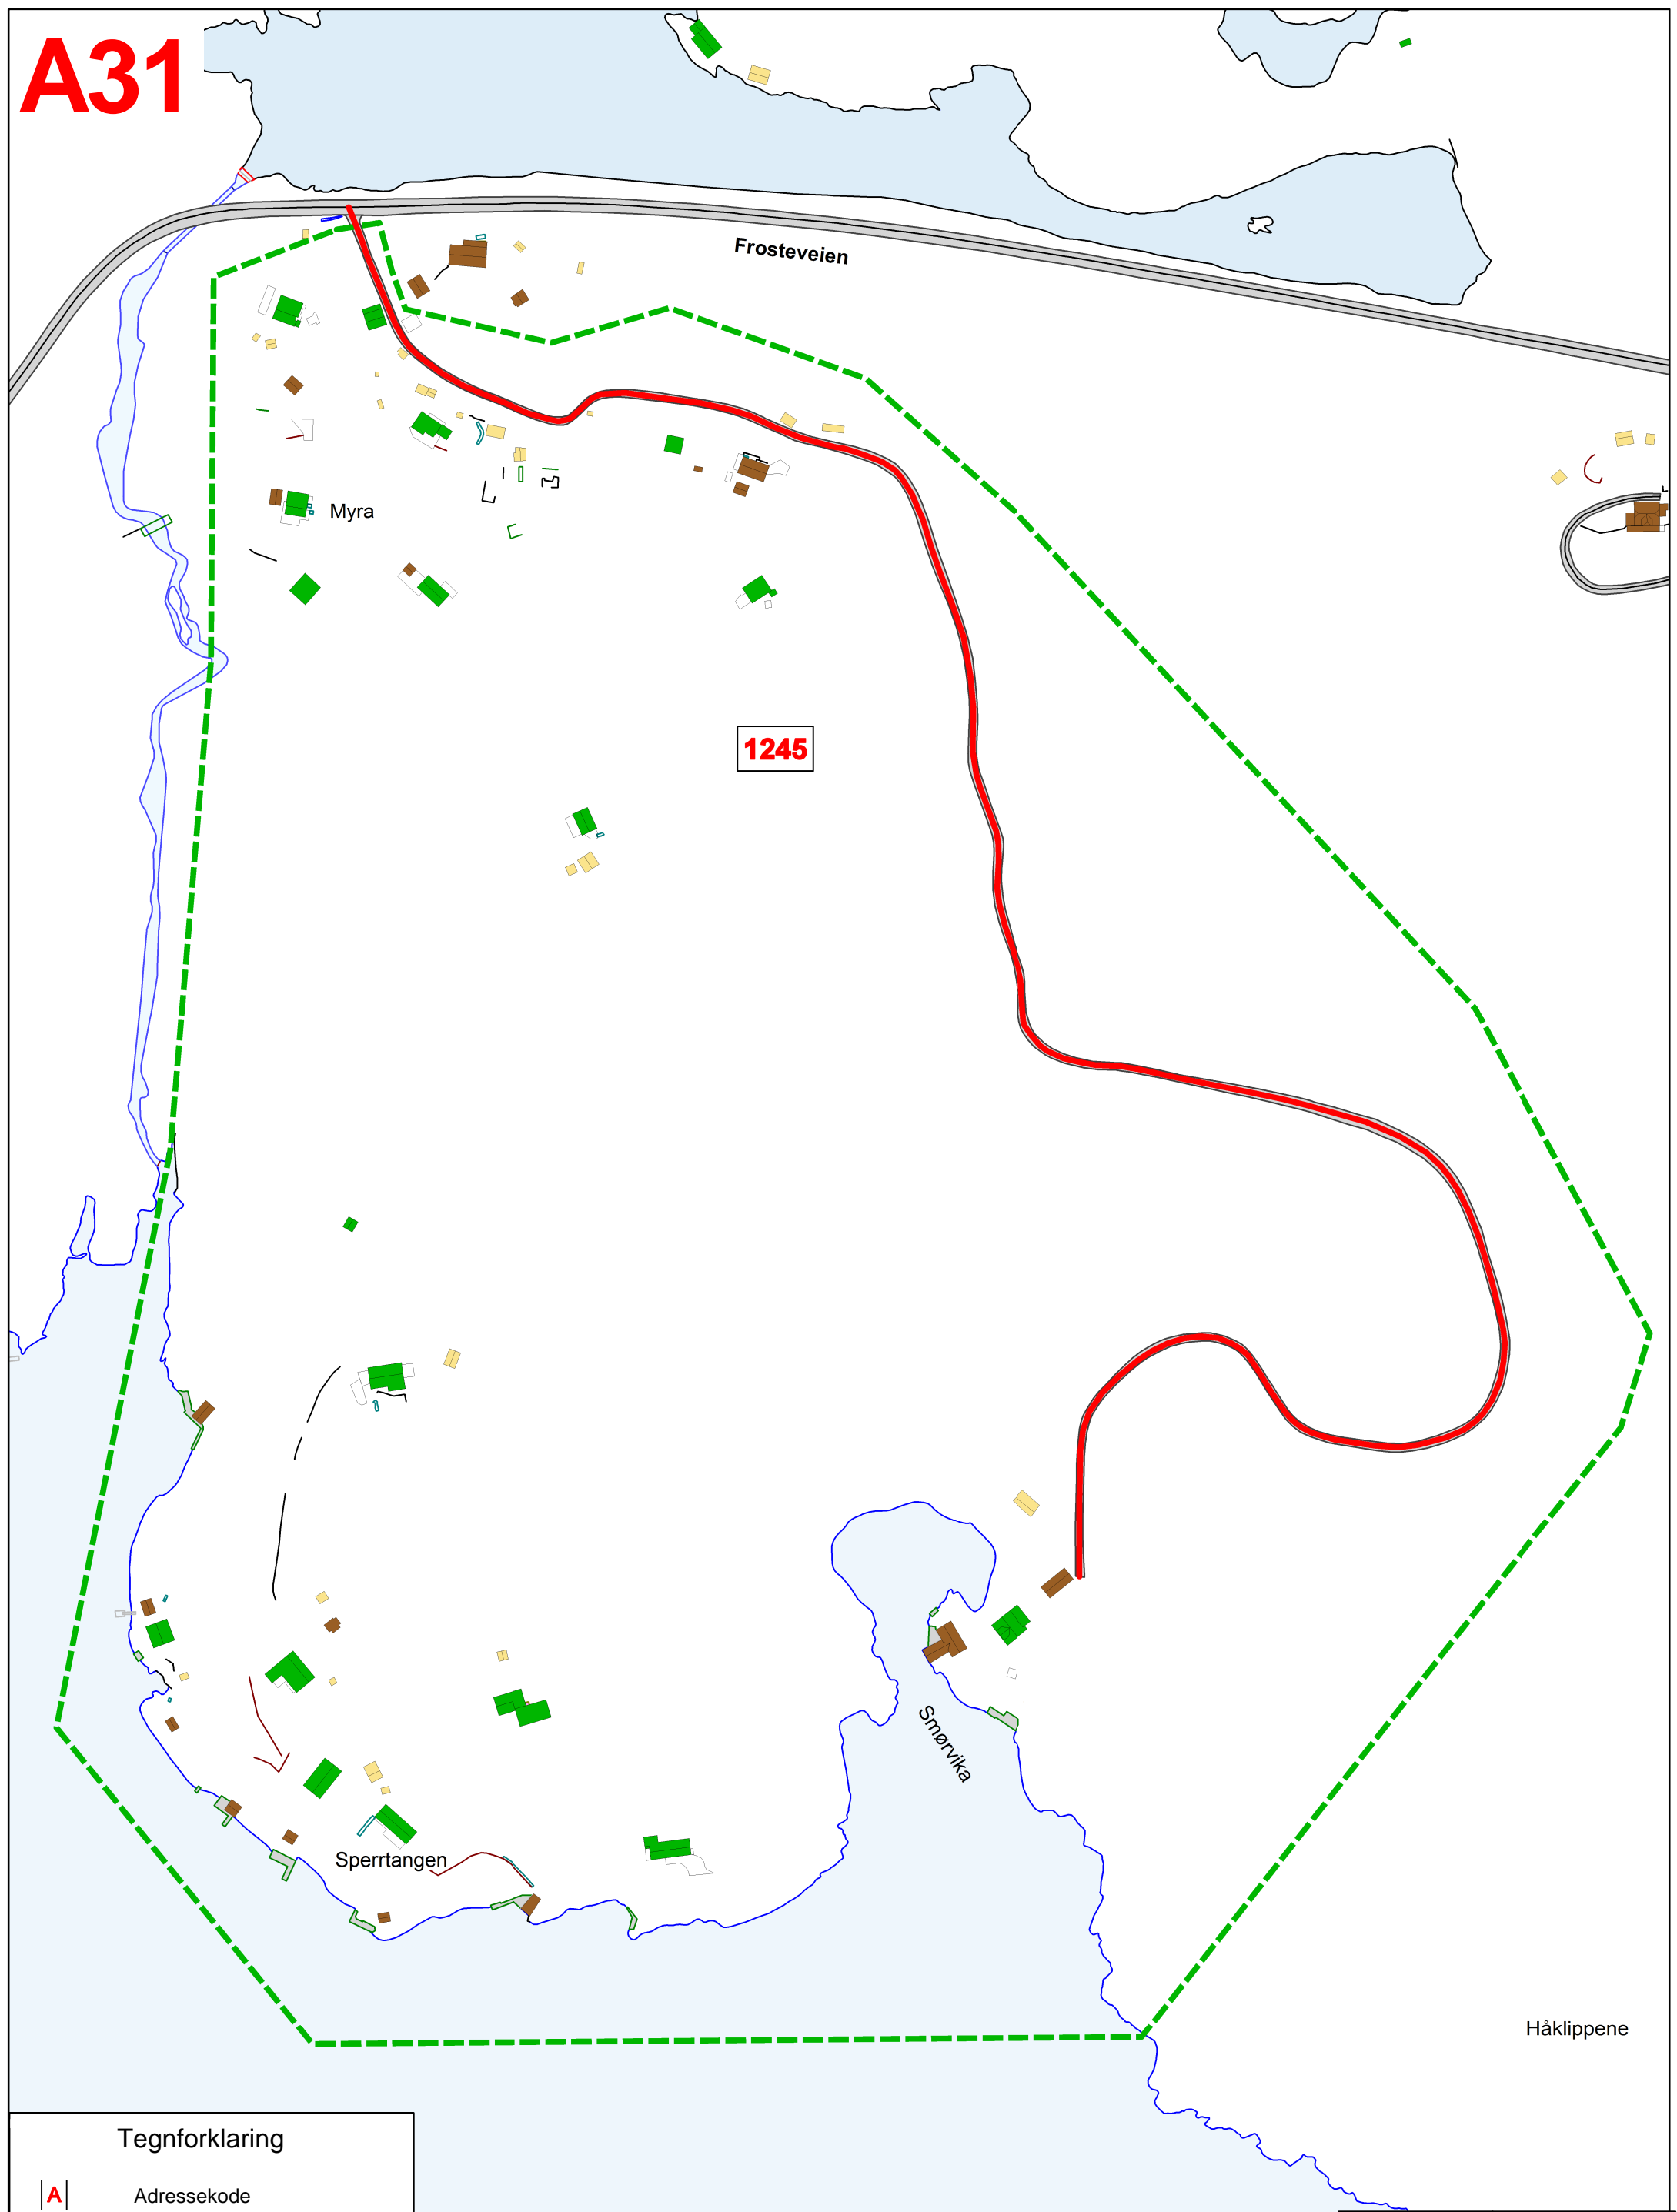

# A31

1245

Tegnforklaring	
	Adressekode
	Ny veipasell
	Avgrensning adresseområde
	Eksisterende veiadresse

	Adresseområde A31
	11.9.2015
	Målestokk 1:2000
Bamble kommune	