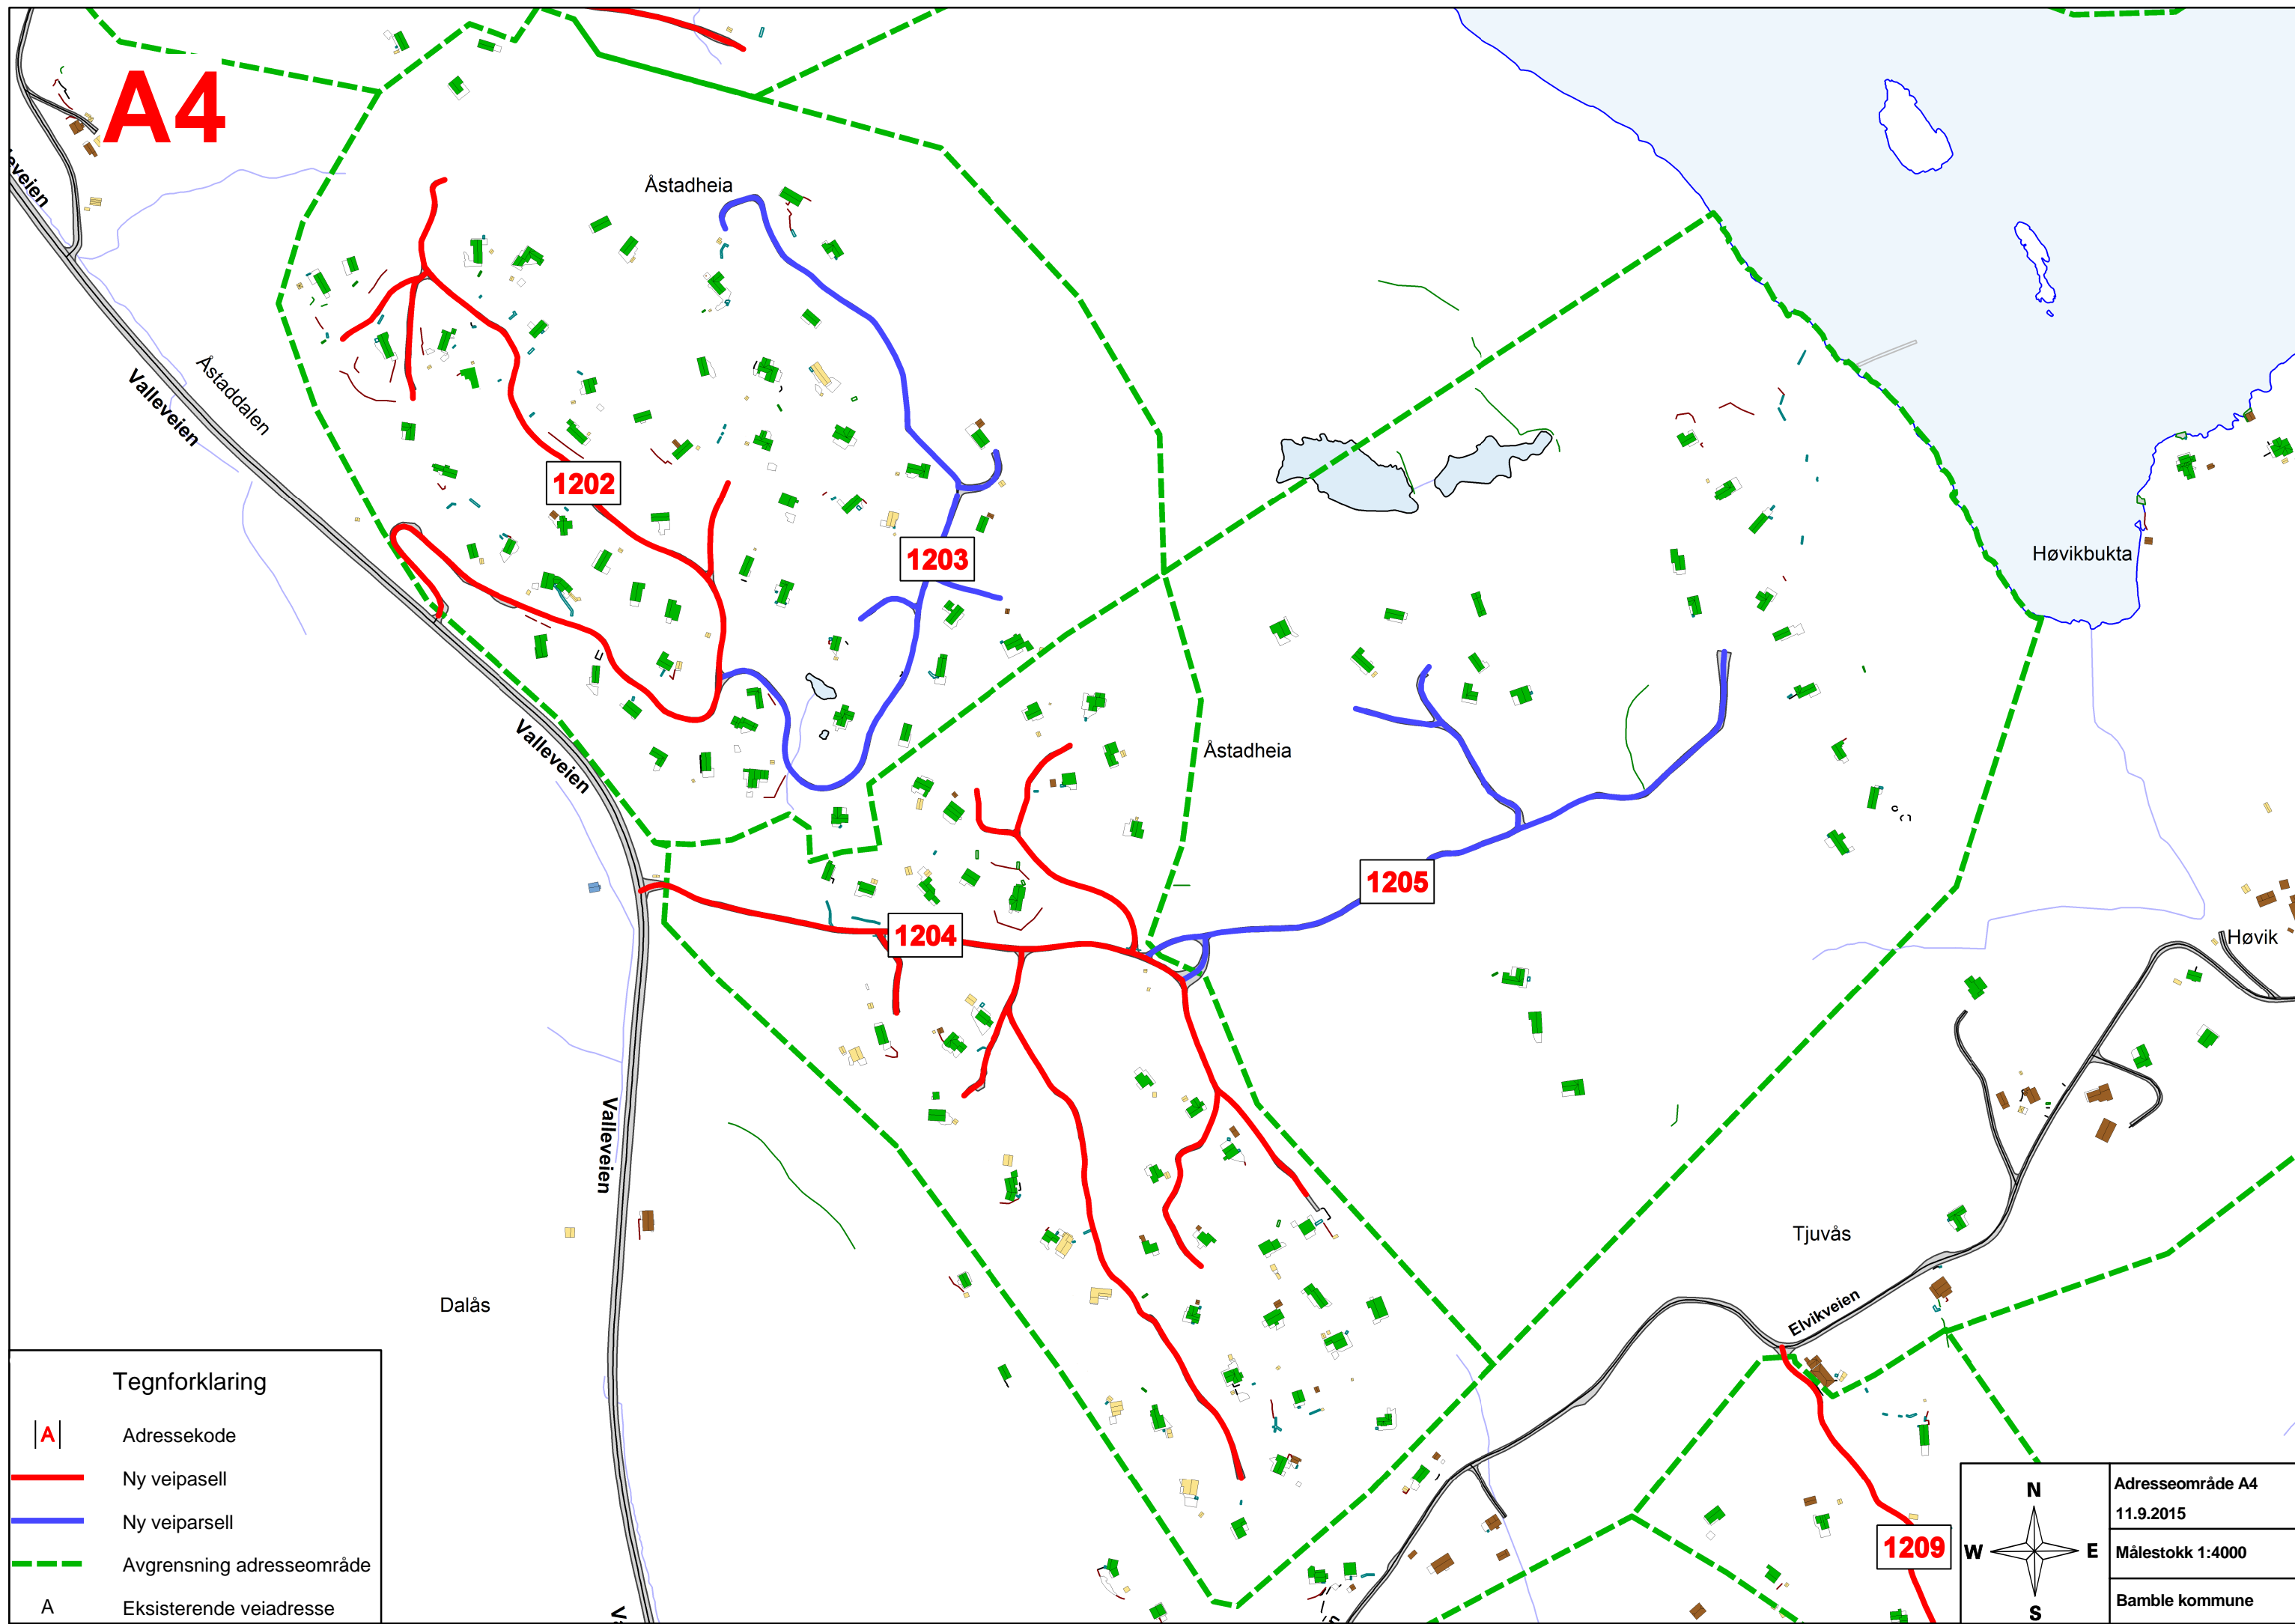

A4

Tegnforklaring

- A Adressekode
- Ny veipasell
- Ny veiparsell
- - - Avgrensning adresseområde
- A Eksisterende veiadresse

Adresseområde A4
11.9.2015
Målestokk 1:4000
Bamble kommune