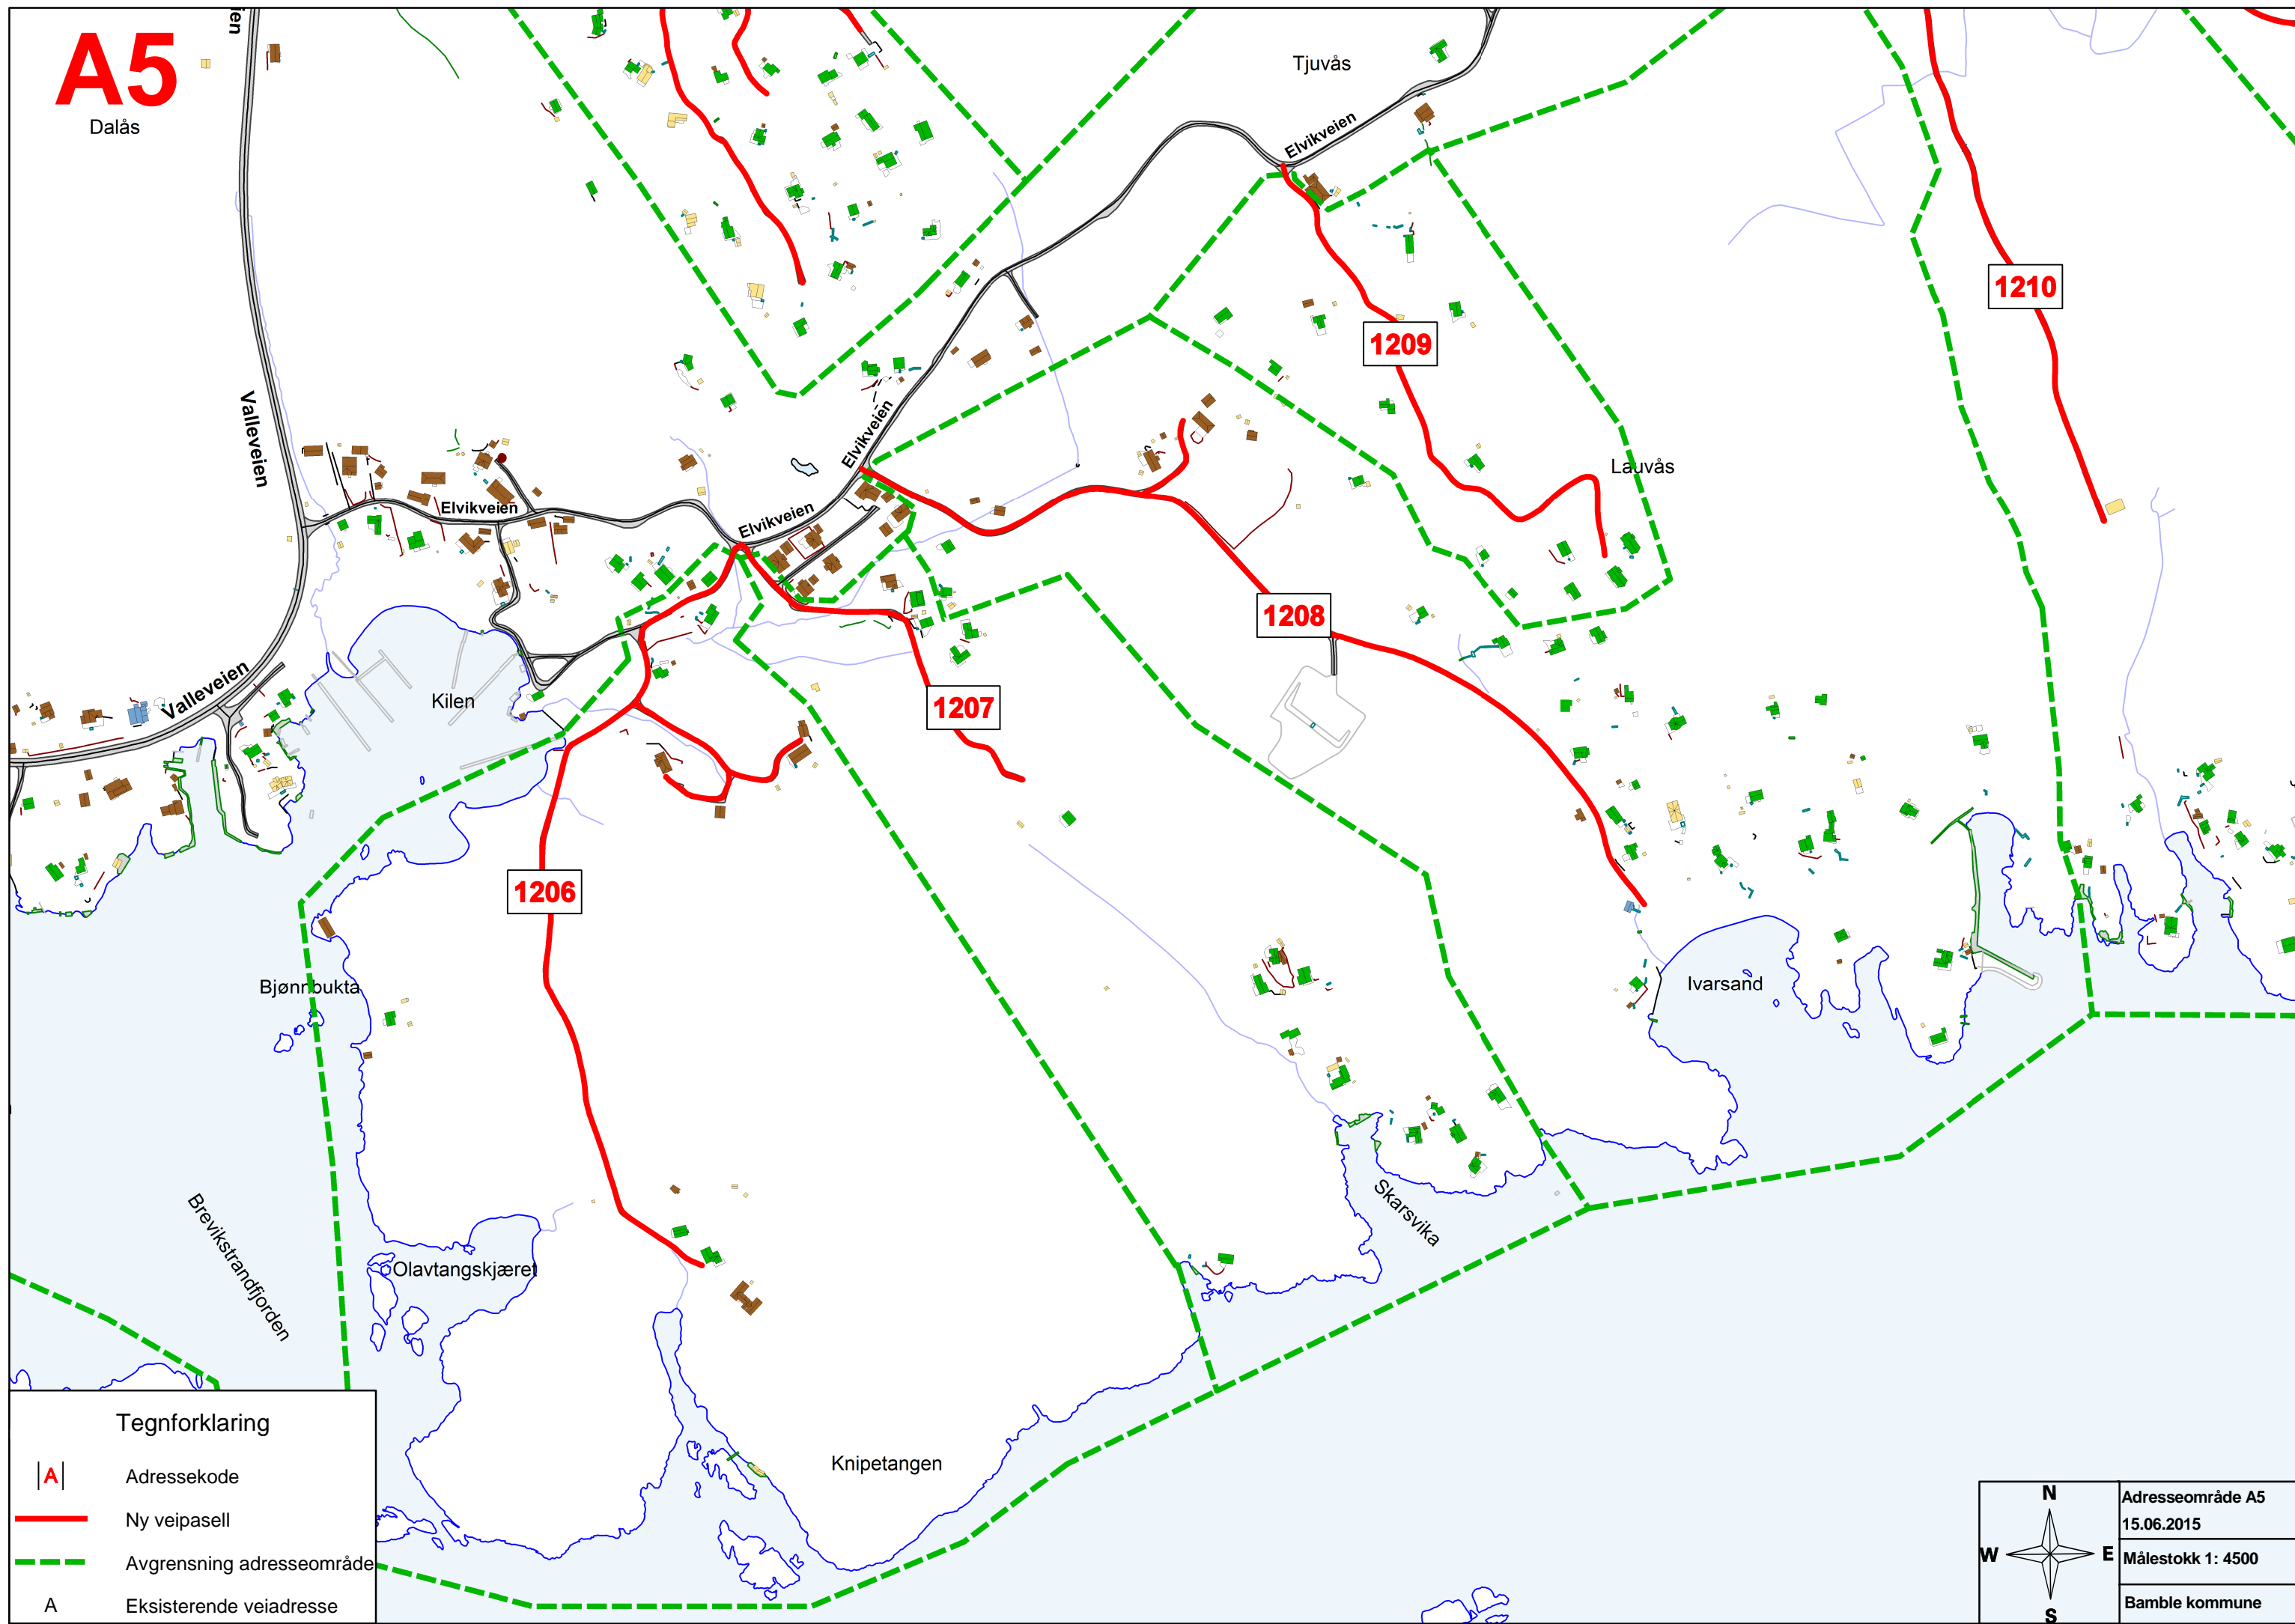

# A5

Dalås

### Tegnforklaring

- A Adressekode
- Ny veipasell
- Avgrensning adresseområde
- A Eksisterende veiadresse

Adresseområde A5
15.06.2015
Målestokk 1: 4500
Bamble kommune