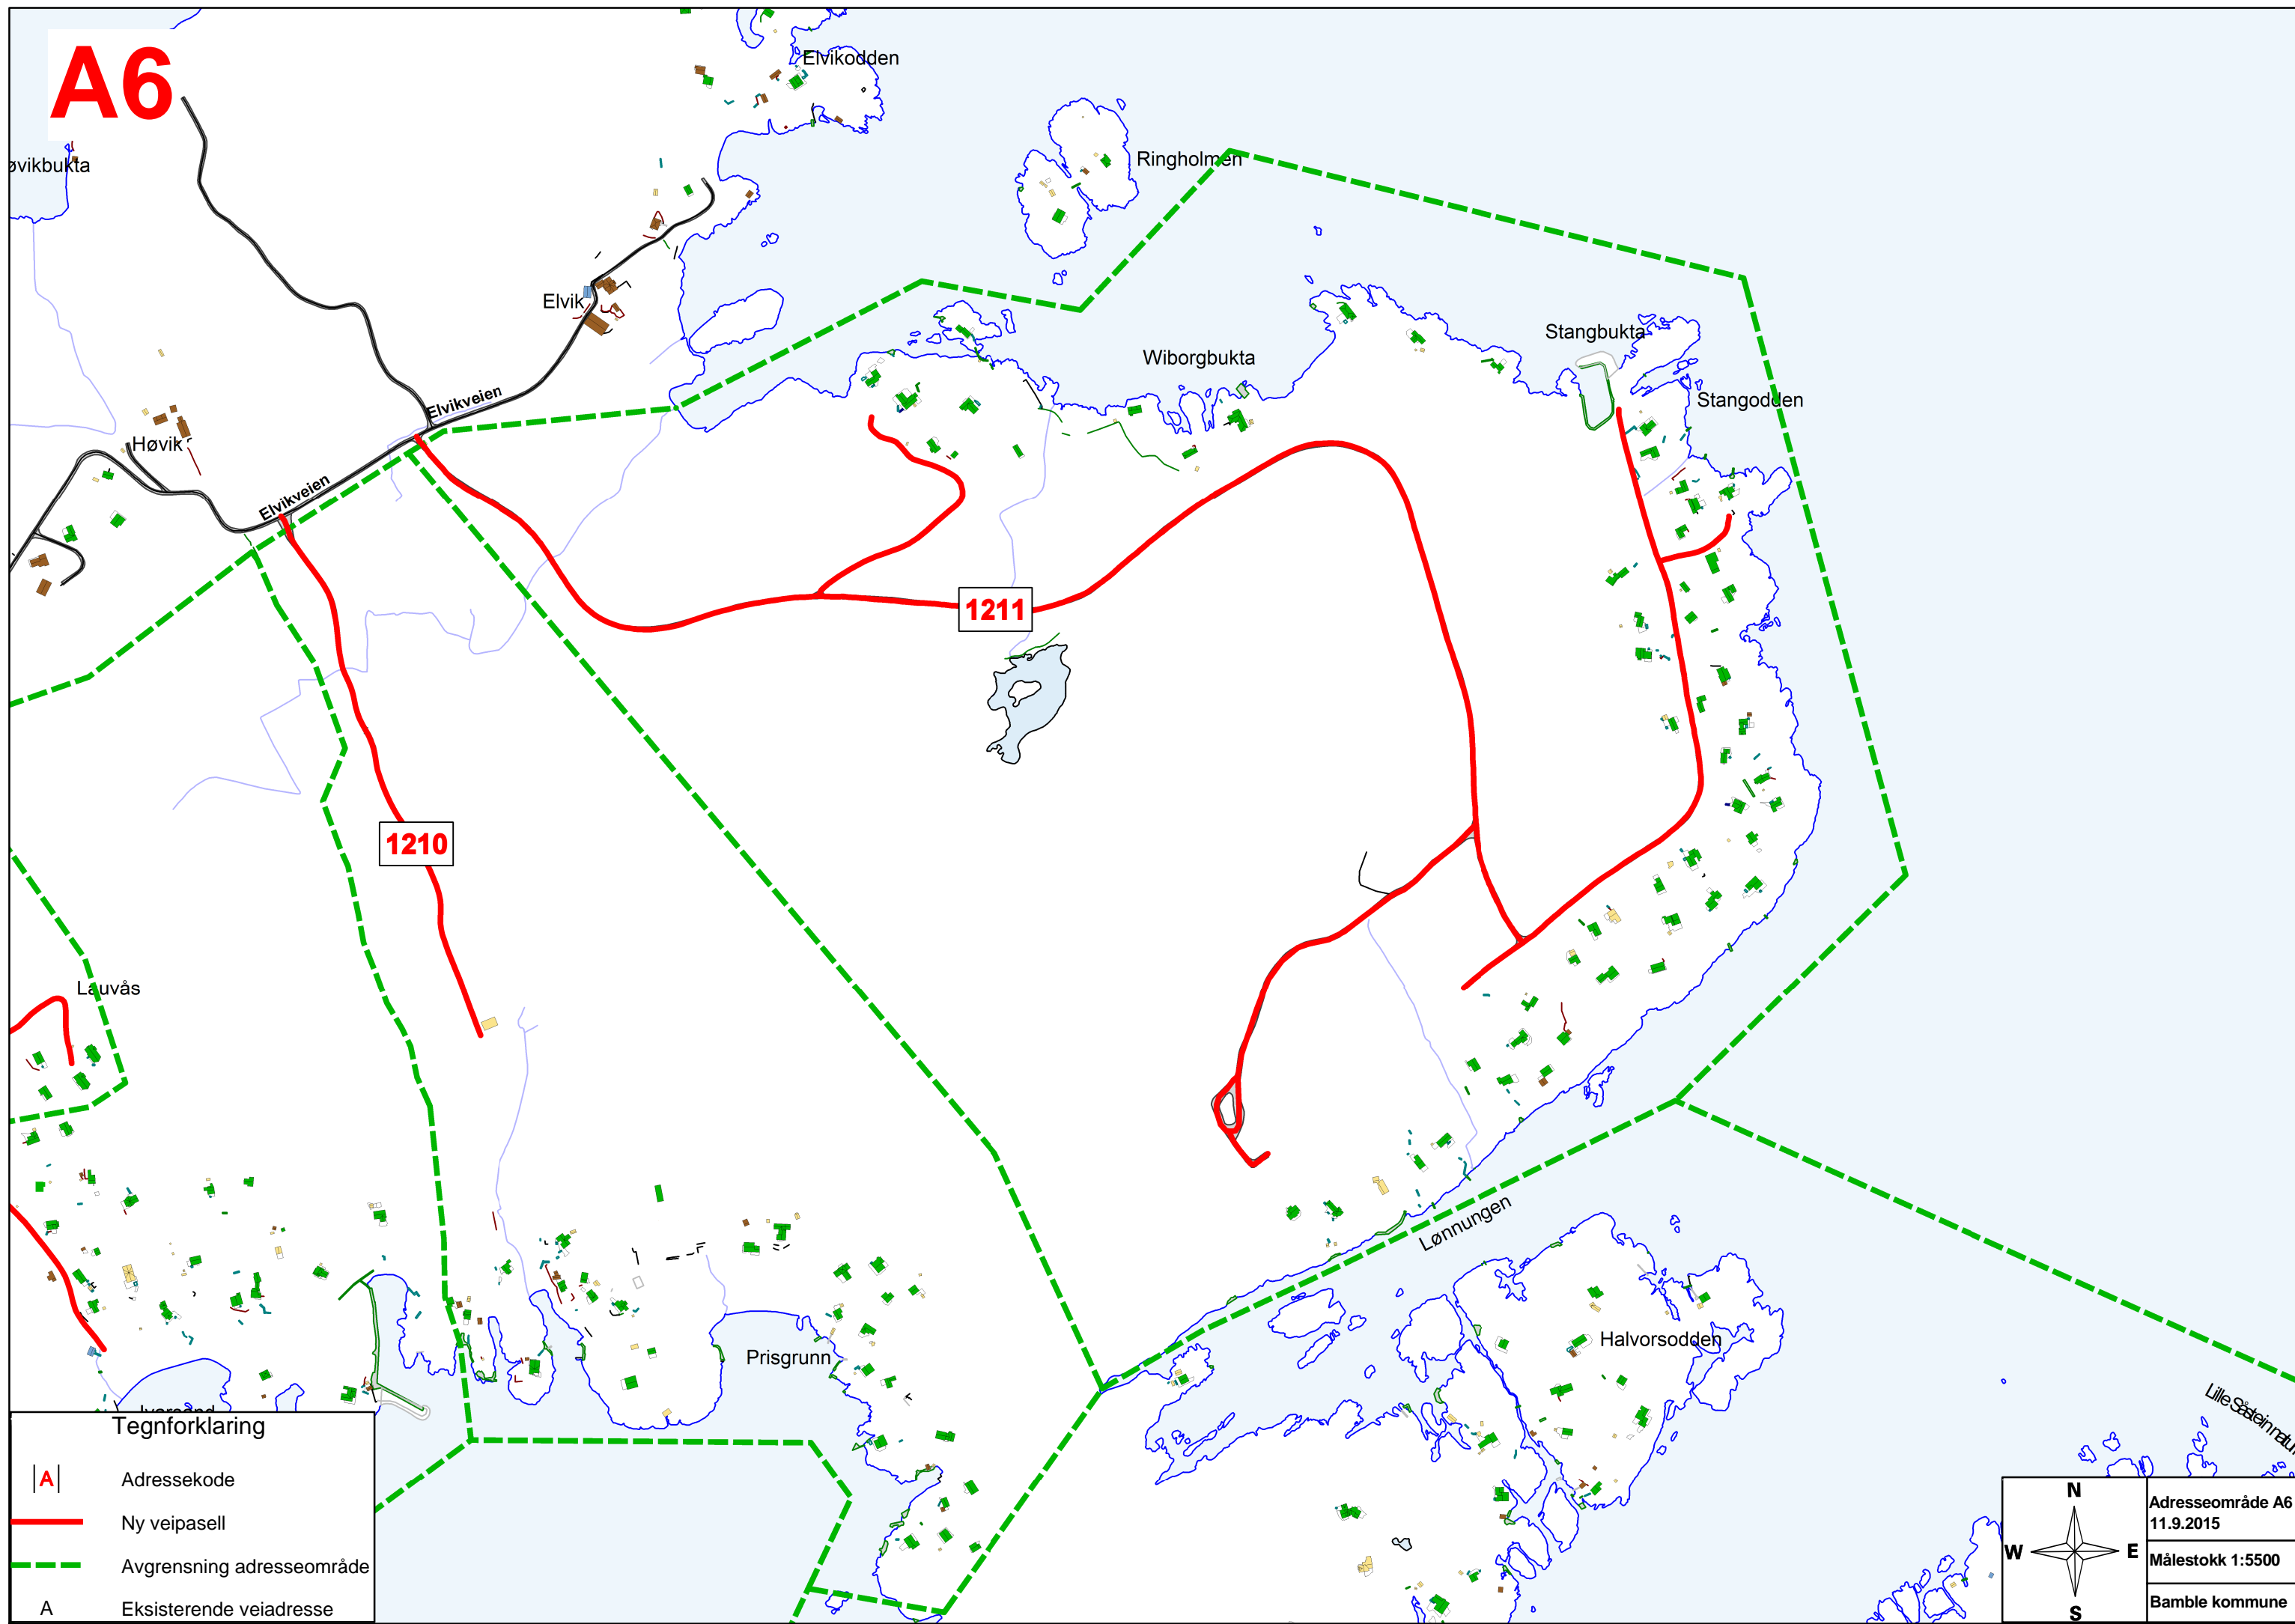

A6

Tegnforklaring

A	Adressekode
—	Ny veipasell
- - -	Avgrensning adresseområde
A	Eksisterende veiadresse

Adresseområde A6
11.9.2015
Målestokk 1:5500
Bamble kommune