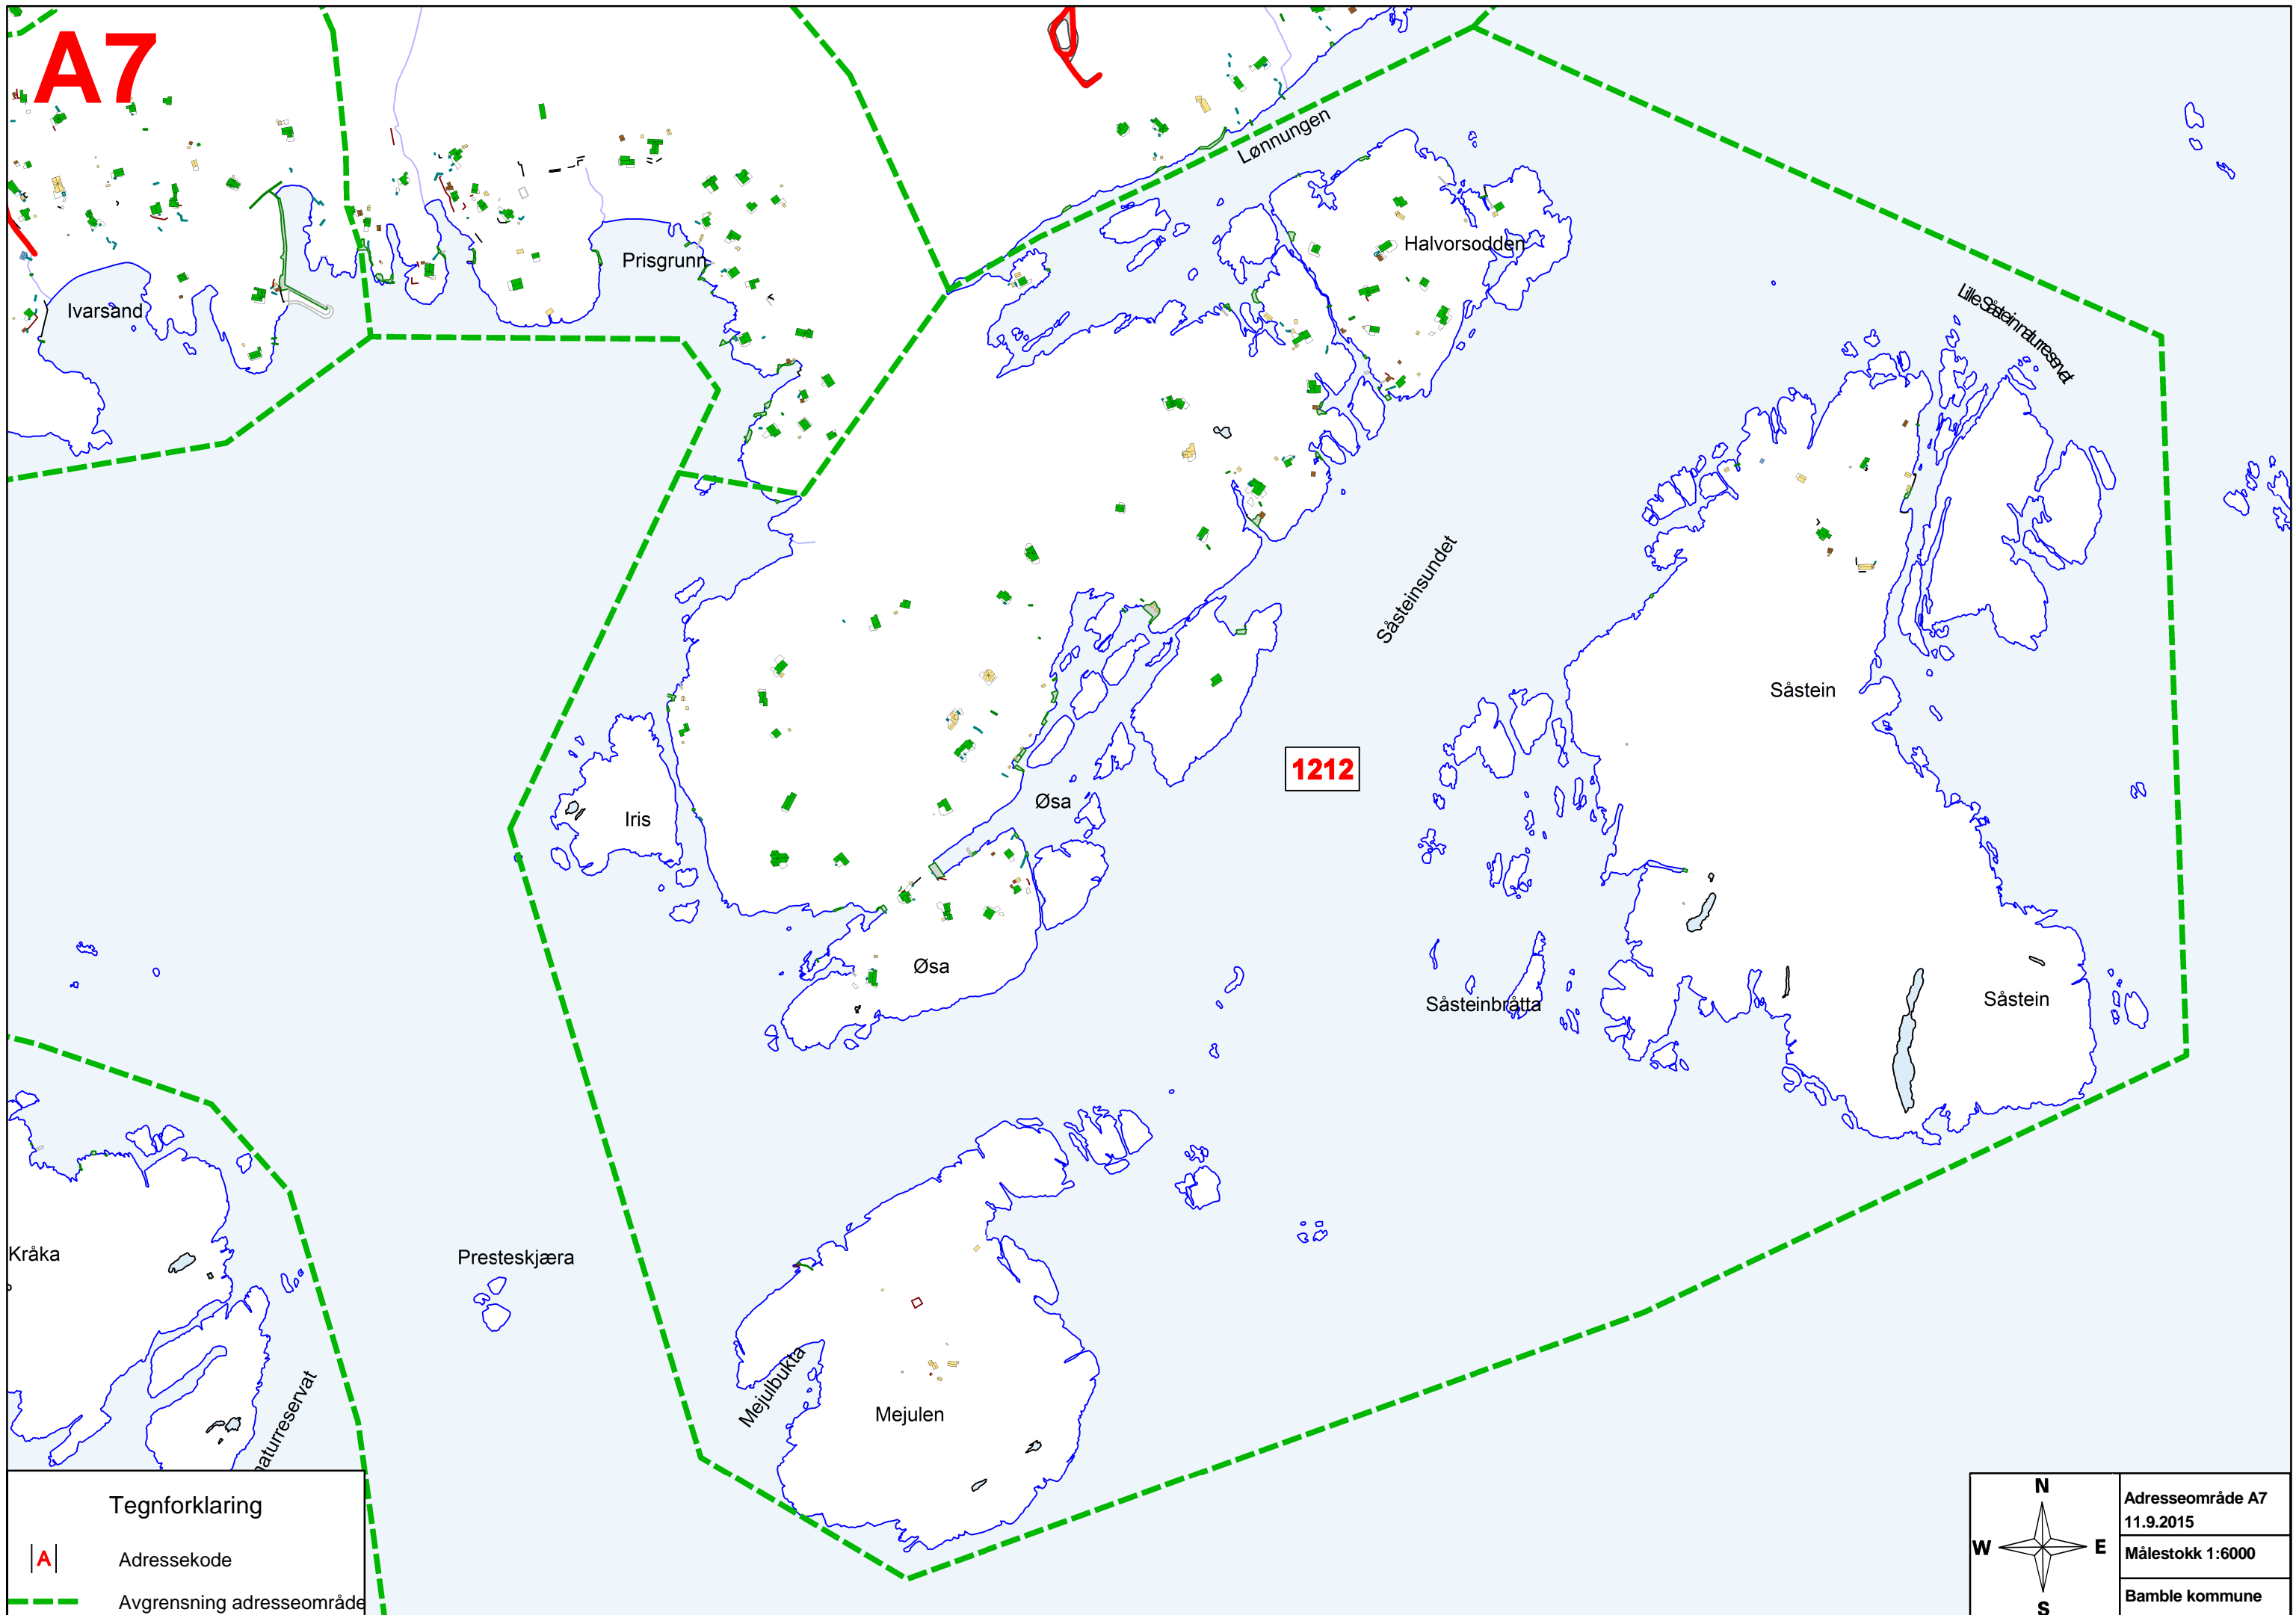

A7

Tegnforklaring

- A Adressekode
- Avgrensning adresseområde

Adresseområde A7
11.9.2015
Målestokk 1:6000
Bamble kommune